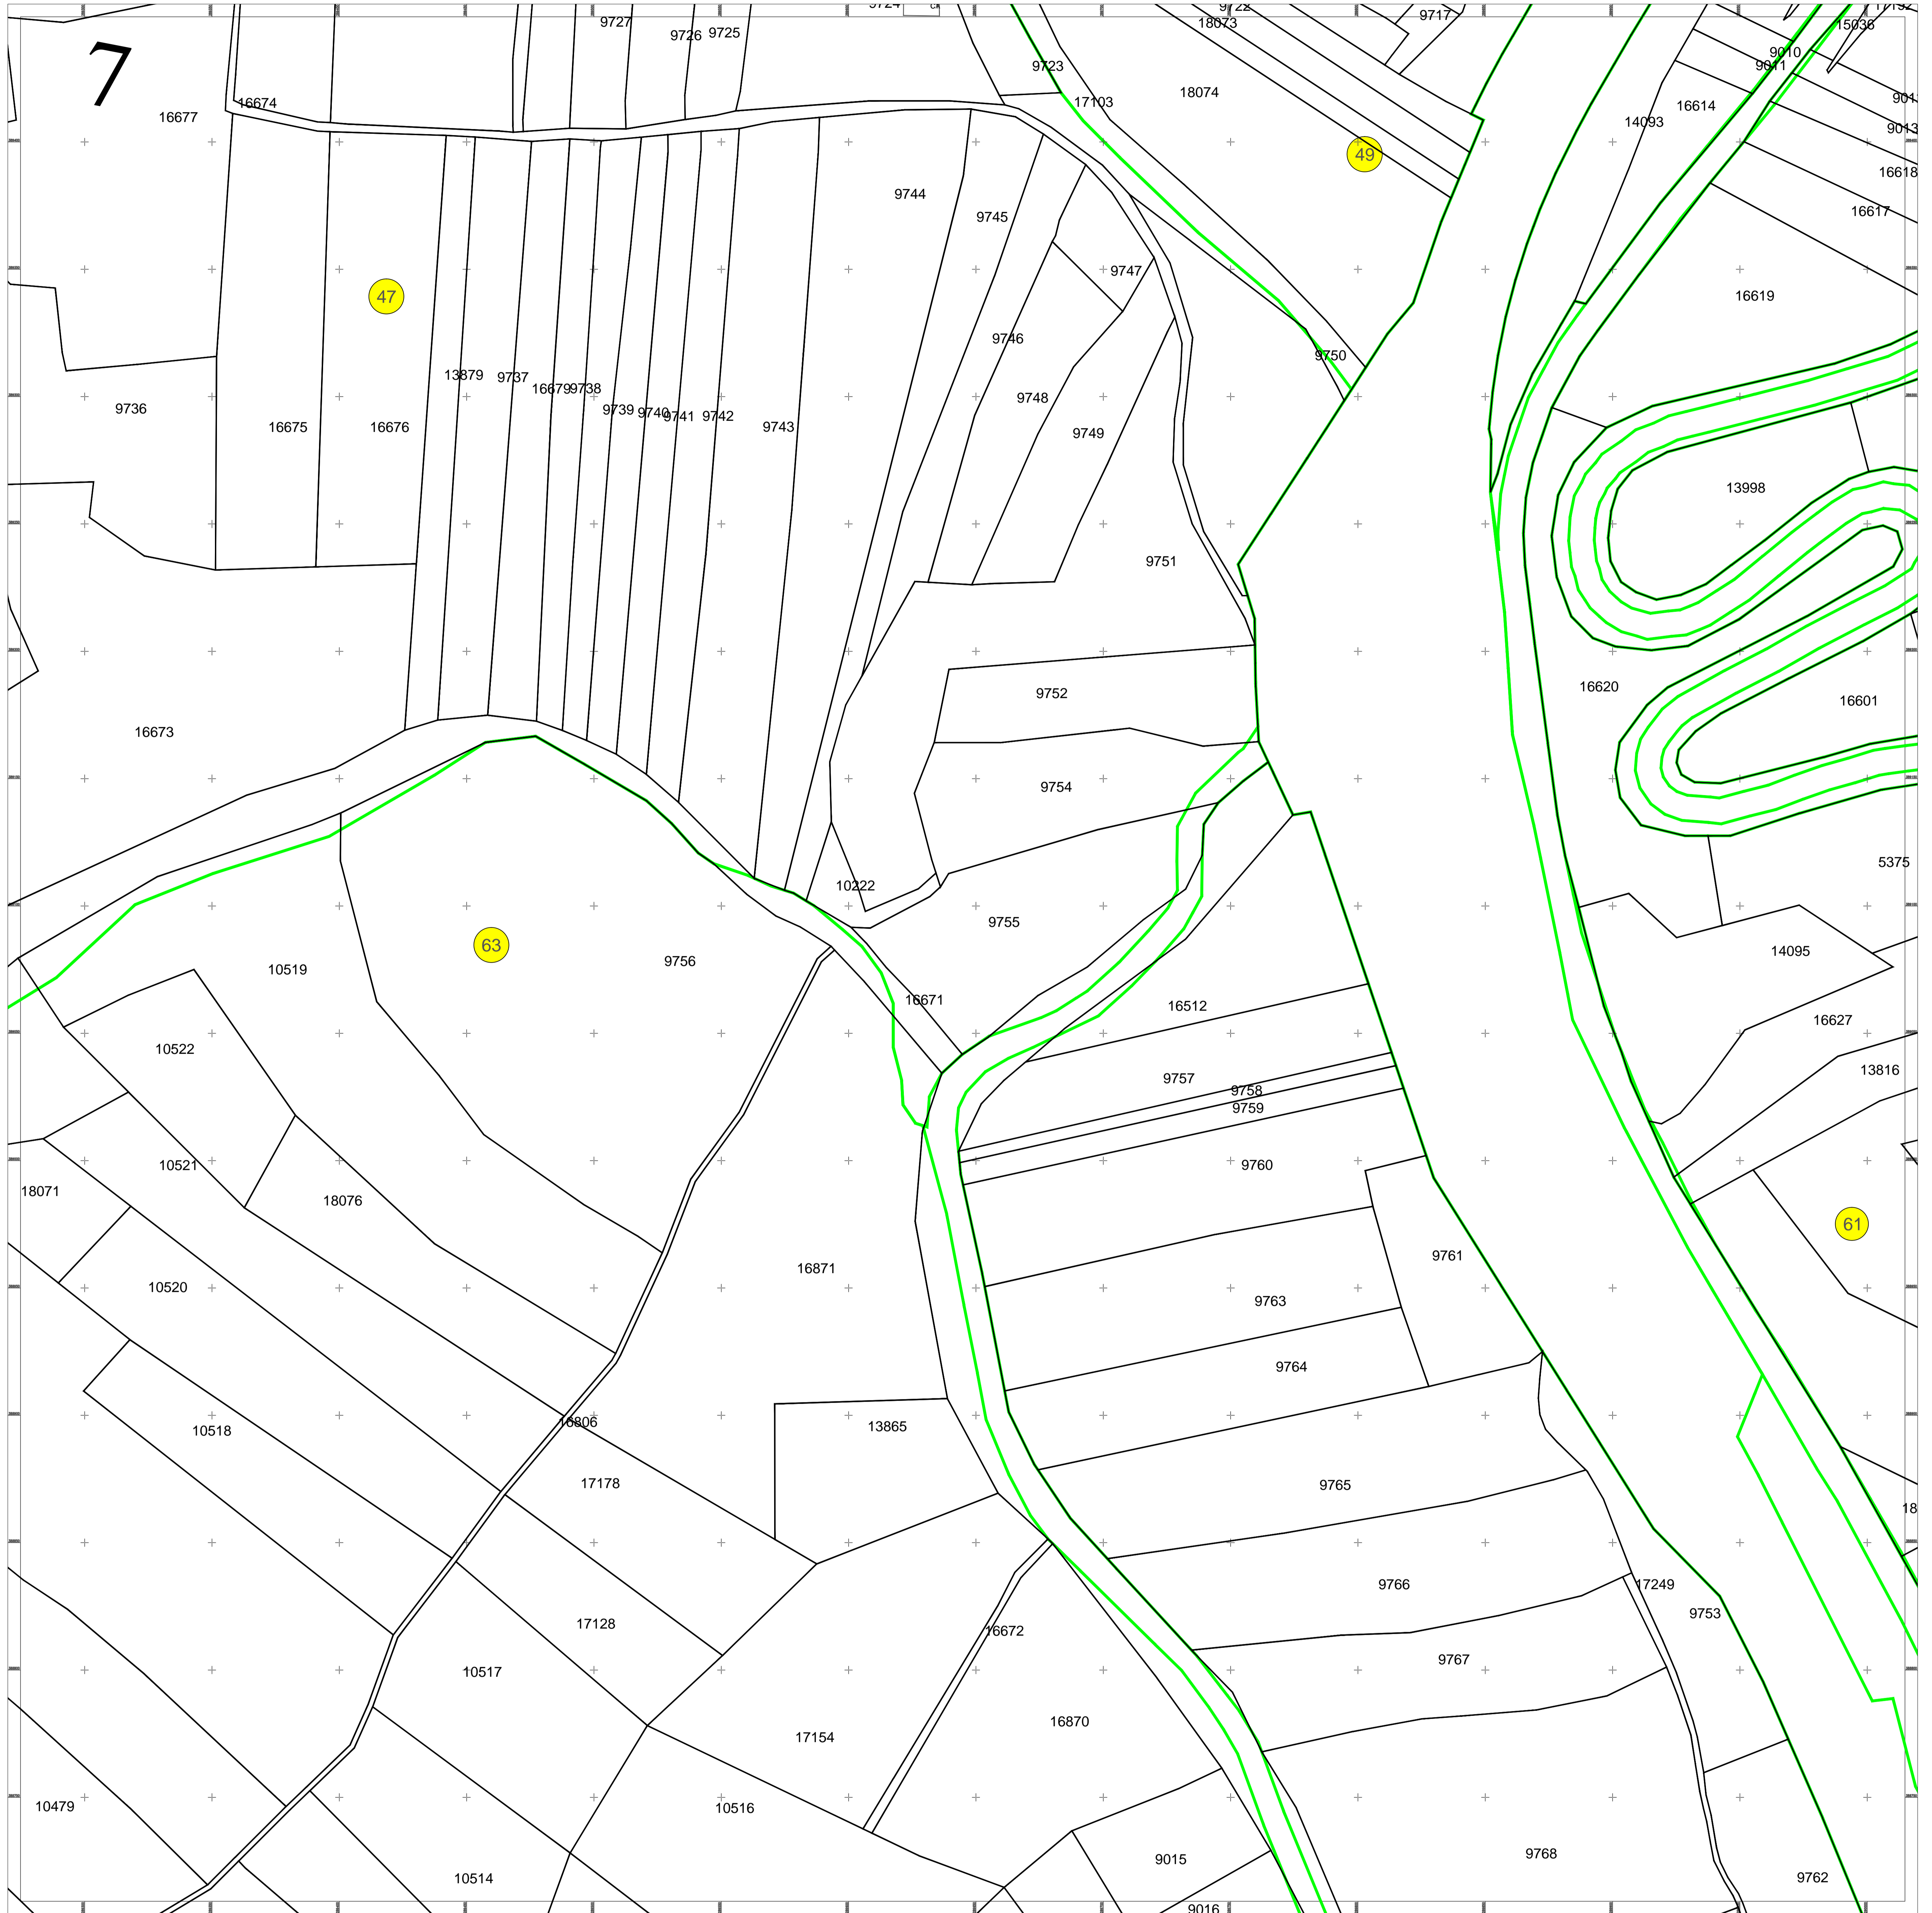

PLAN CADASTRAL

UAT IABLANITA, judetul CARAS-SEVERIN

Sector cadastral nr. :87,95,81,83,85,94,95,90,75,96,76,86,79,100,88,51,126,108,91,84,80,49,93,109,78,53,107,64,106,98,99,61,89,47,74,92,82,63

Scara 1:1000
Sistem de proiectie STEREO 70
Plansa 7/63

Schita dispunerii planselor

			1	2	3	4			
			5	6	7	8	9		
		10	11	12	13	14	15	16	17
18	19	20	21	22	23	24	25	26	
27	28	29	30	31	32	33	34	35	36
37	38	39	40	41	42	43	44	45	
46	47	48	49	50	51	52	53	54	
	55	56	57		58	59	60		
	61	62					63		

Academia
de Cadastru

Documente spre publicare

LEGENDĂ

1	Numar sector cadastral
CARAS-SEVERIN	Judet
IABLANITA	UAT
Iablanita	Localitati
PLAN CADASTRAL	Titlu
Setor cadastral nr. 2	Subtitluri, Sector cadastral
1:1000	Scara
3547	ID

	Limita de judet
	Limita UAT
	Limita sectoarelor cadastrale
	Limita intravilan
	Limita imobil
	Limita constructiilor cu caracter permanent

ANCP

Servicii de înregistrare sistematică în
Sistemul Integrat de Cadastru și Carte
Funciară a imobilelor situate în UAT
Iablanita, jud. Caras-Severin