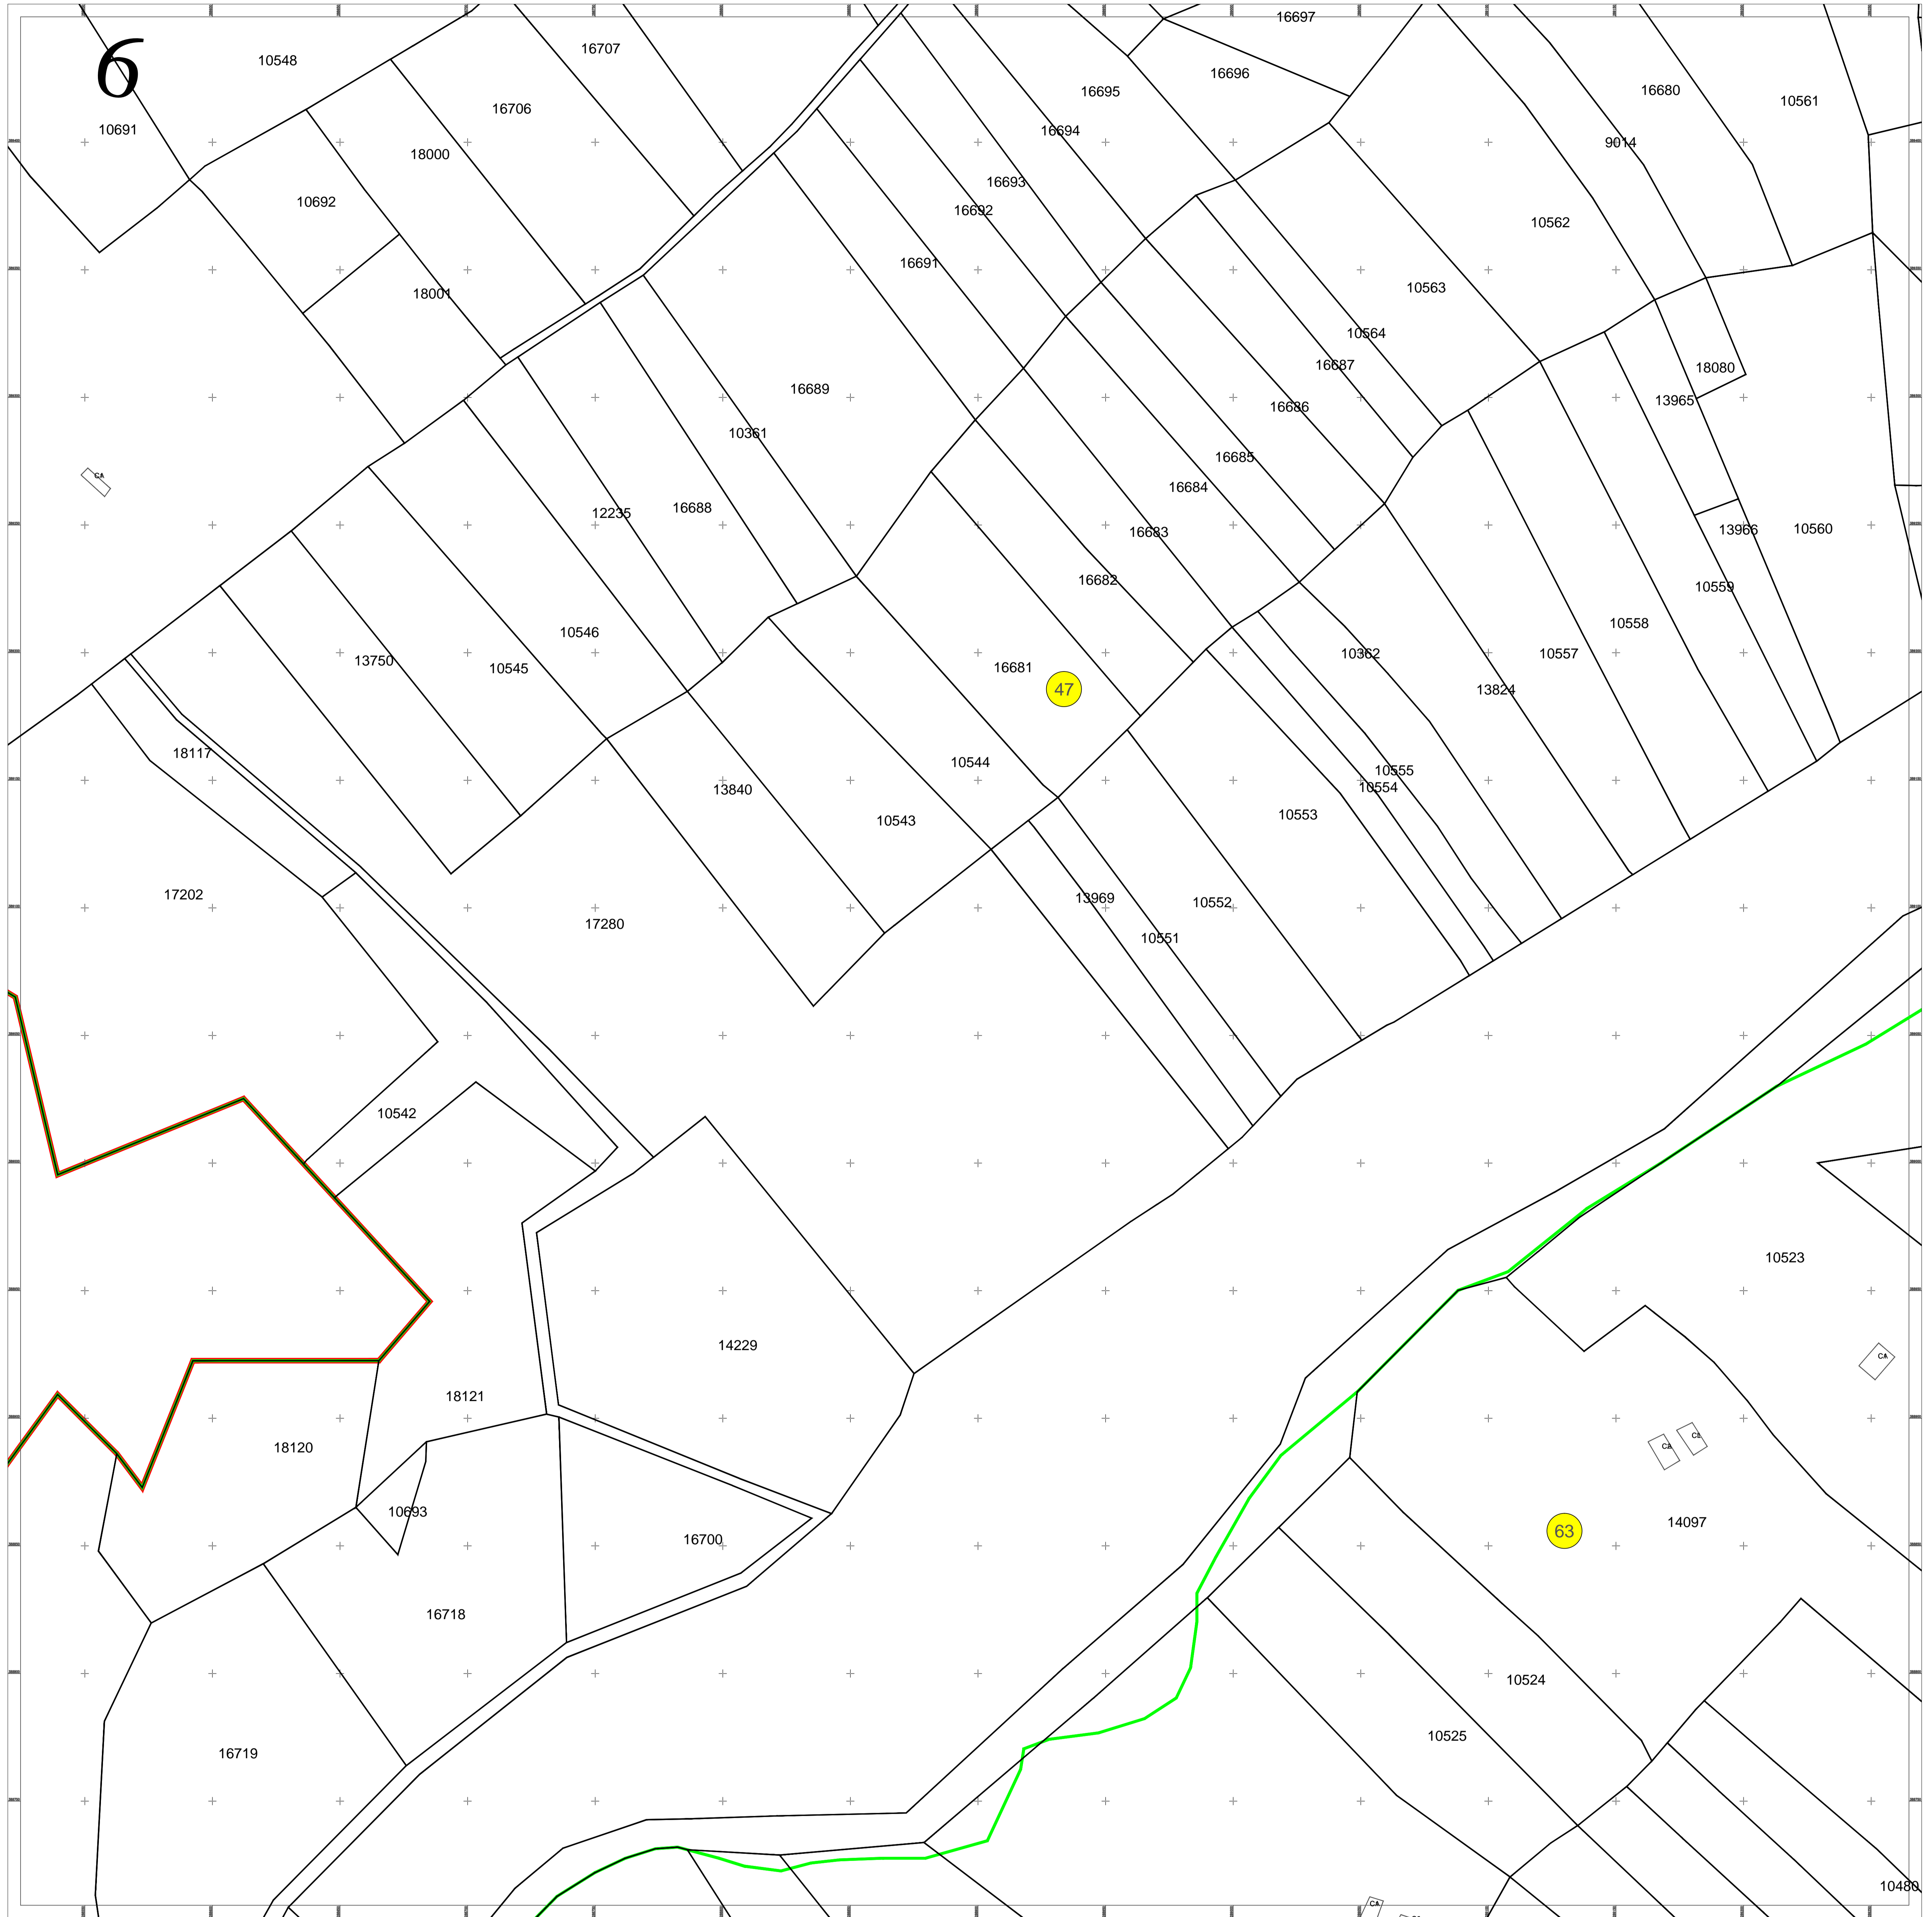

PLAN CADASTRAL

UAT IABLANITA, judetul CARAS-SEVERIN

Sector cadastral nr. :87,95,81,83,85,94,95,90,75,96,76,86,79,100,88,51,126,108,91,84,80,49,93,109,78,53,107,64,106,98,99,61,89,47,74,92,82,63

Scara 1:1000
Sistem de proiectie STEREO 70
Plansa 6/63

Schita dispunerii planselor

			1	2	3	4			
			5	6	7	8	9		
		10	11	12	13	14	15	16	17
18	19	20	21	22	23	24	25	26	
27	28	29	30	31	32	33	34	35	36
37	38	39	40	41	42	43	44	45	
46	47	48	49	50	51	52	53	54	
	55	56	57		58	59	60		
	61	62					63		

Academia de Cadastru

Documente spre publicare

LEGENDĂ

1	Numar sector cadastral
CARAS-SEVERIN	Judet
IABLANITA	UAT
Iablanita	Localitati
PLAN CADASTRAL	Titlu
Setor cadastral nr. 2	Subtitluri, Sector cadastral
1:1000	Scara
3547	ID

	Limita de judet
	Limita UAT
	Limita sectoarelor cadastrale
	Limita intravilan
	Limita imobil
	Limita constructiilor cu caracter permanent

ANCPI

Servicii de înregistrare sistematică în Sistemul Integrat de Cadastru și Carte Funciară a imobilelor situate în UAT Iablanita, jud. Caras-Severin