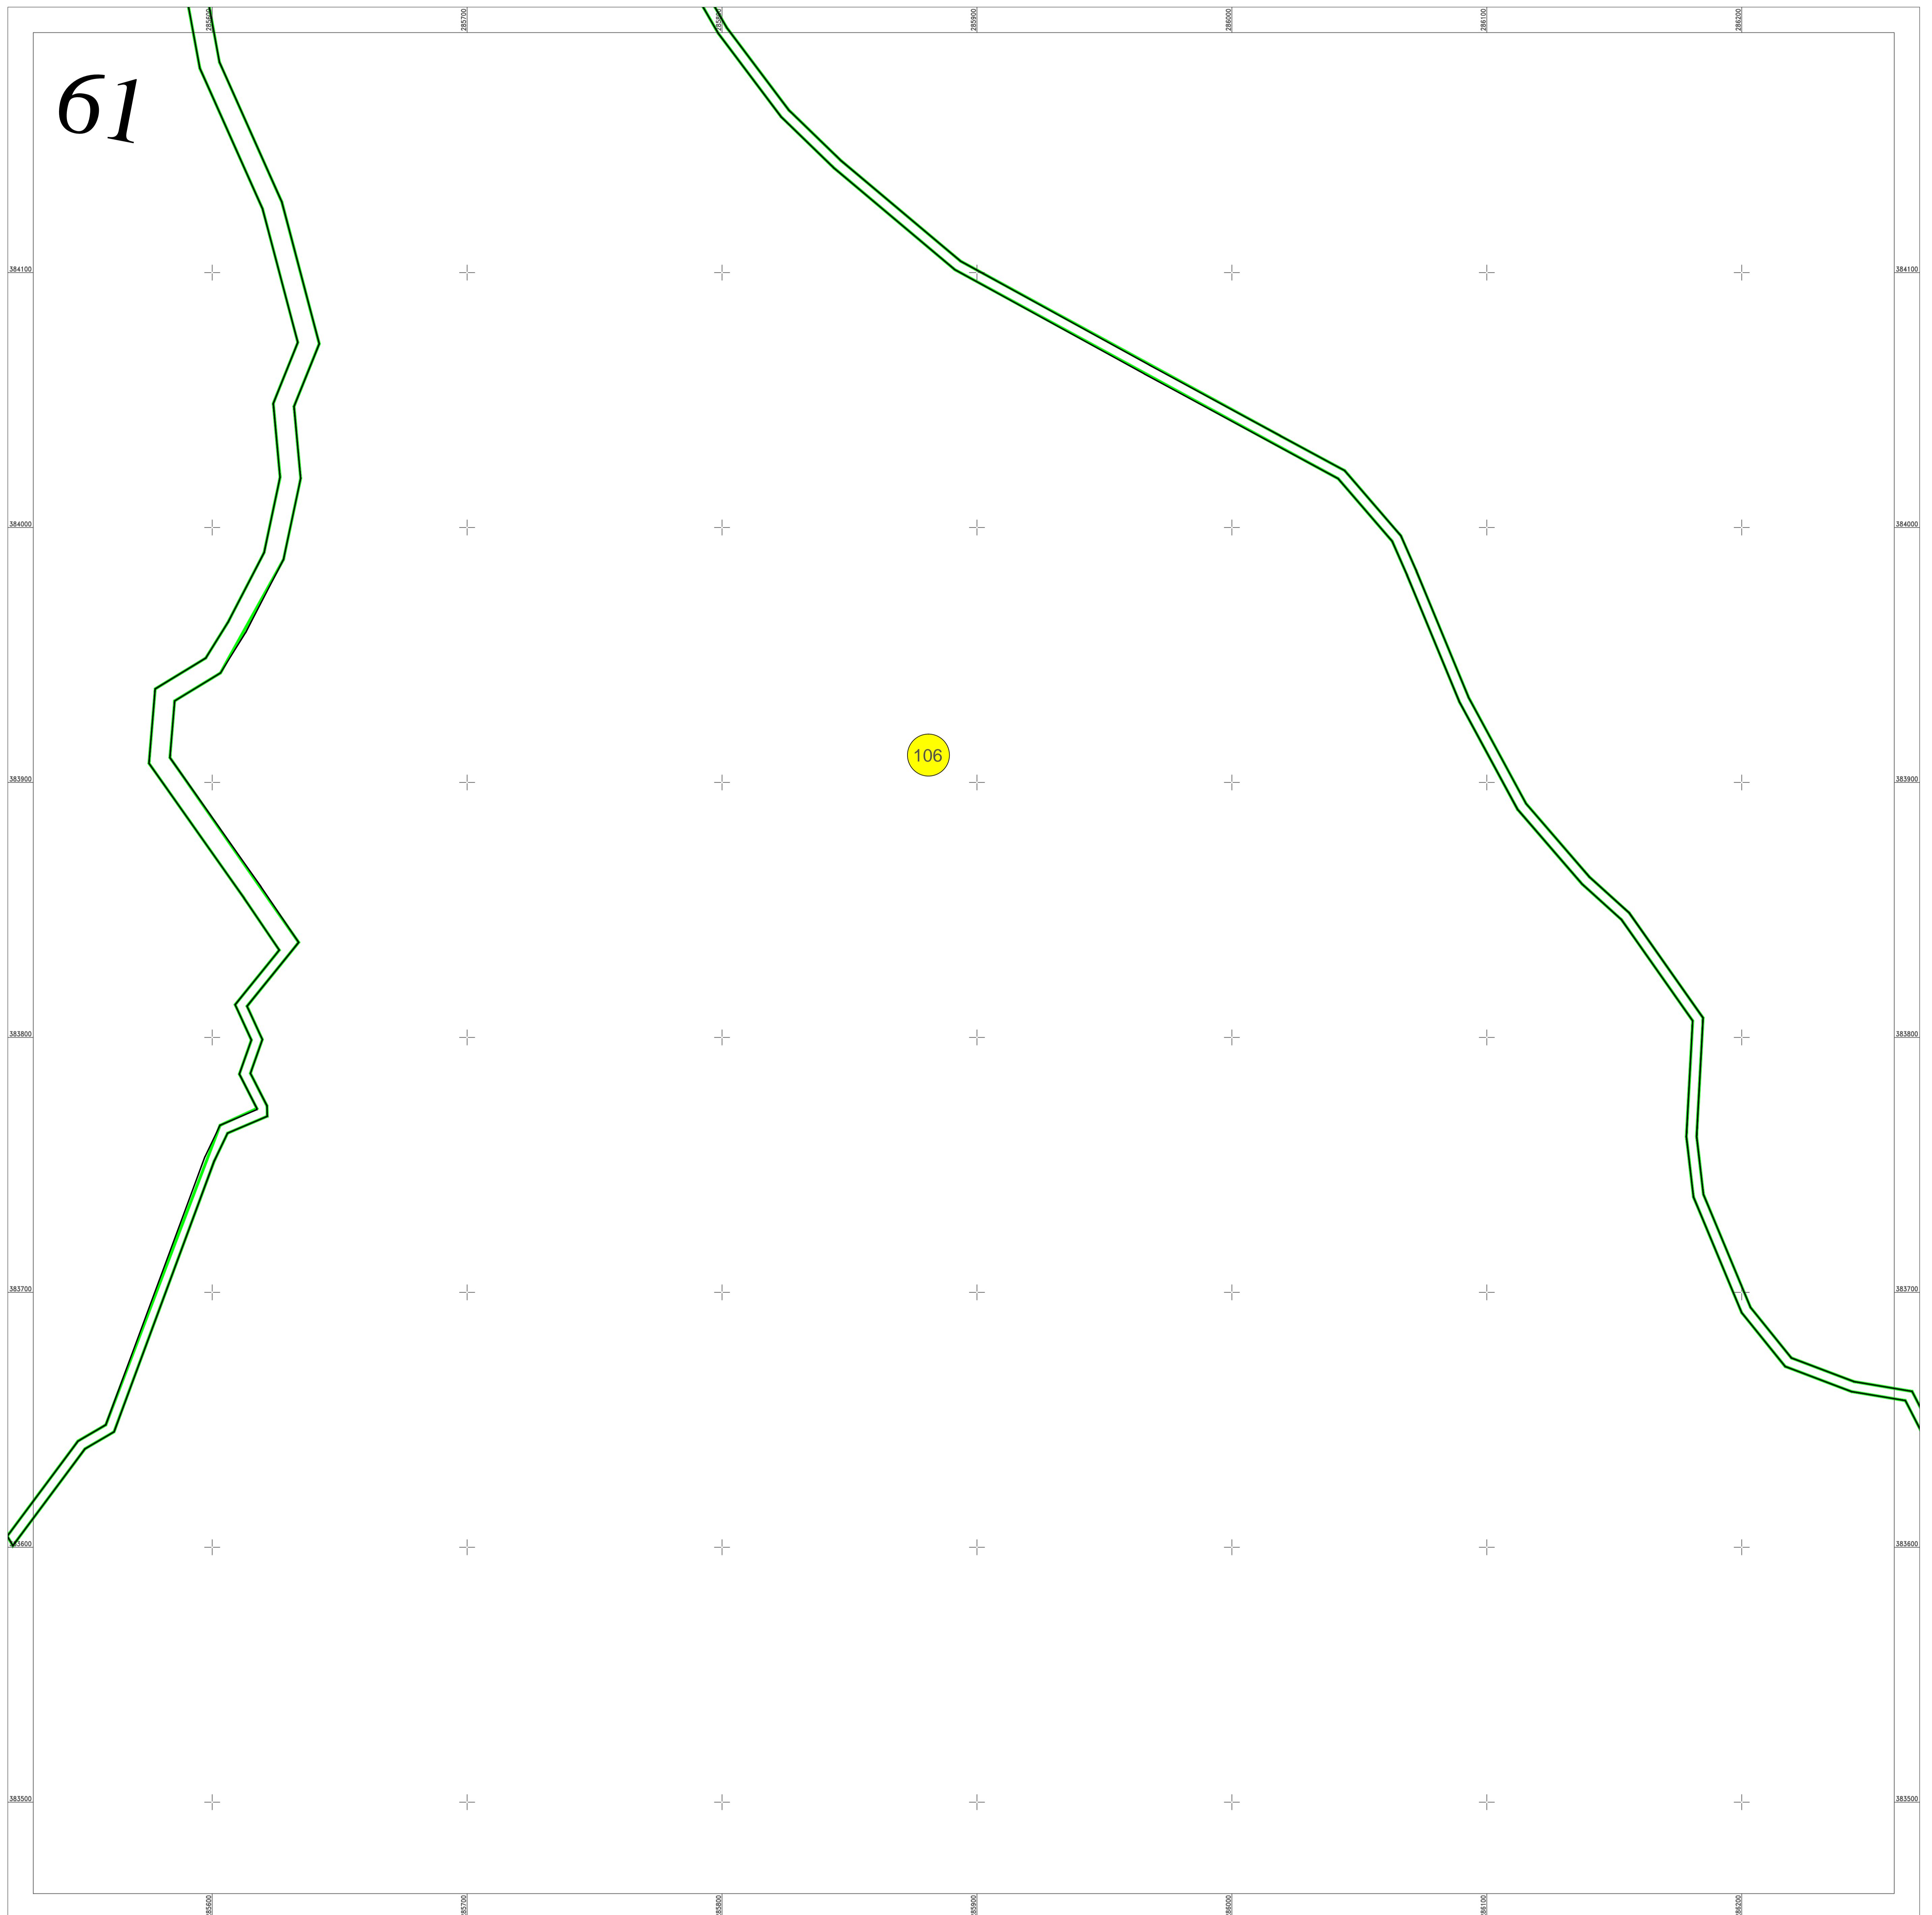

PLAN CADASTRAL

UAT IABLANITA, judetul CARAS-SEVERIN

Sector cadastral nr. :87,95,81,83,85,94,95,90,75,96,76,86,79,100,88,51,126,108,91,84,80,49,93,109,78,53,107,64,106,98,99,61,89,47,74,92,82,63

Scara 1:1000
Sistem de proiectie STEREO 70
Plansa 61/63

Schita dispunerii planselor

Documente spre publicare

LEGENDĂ

	Numar sector cadastral
CARAS-SEVERIN	Judet
IABLANITA	UAT
Iablanita	Localitati
PLAN CADASTRAL	Titlu
Setor cadastral nr. 2	Subtitluri, Sector cadastral
1:1000	Scara
3547	ID

	Limita de judet
	Limita UAT
	Limita sectoarelor cadastrale
	Limita intravilan
	Limita imobil
	Limita constructiilor cu caracter permanent

ANCPI

Servicii de înregistrare sistematică în Sistemul Integrat de Cadastru și Carte Funciară a imobilelor situate în UAT Iablanita, jud. Caras-Severin