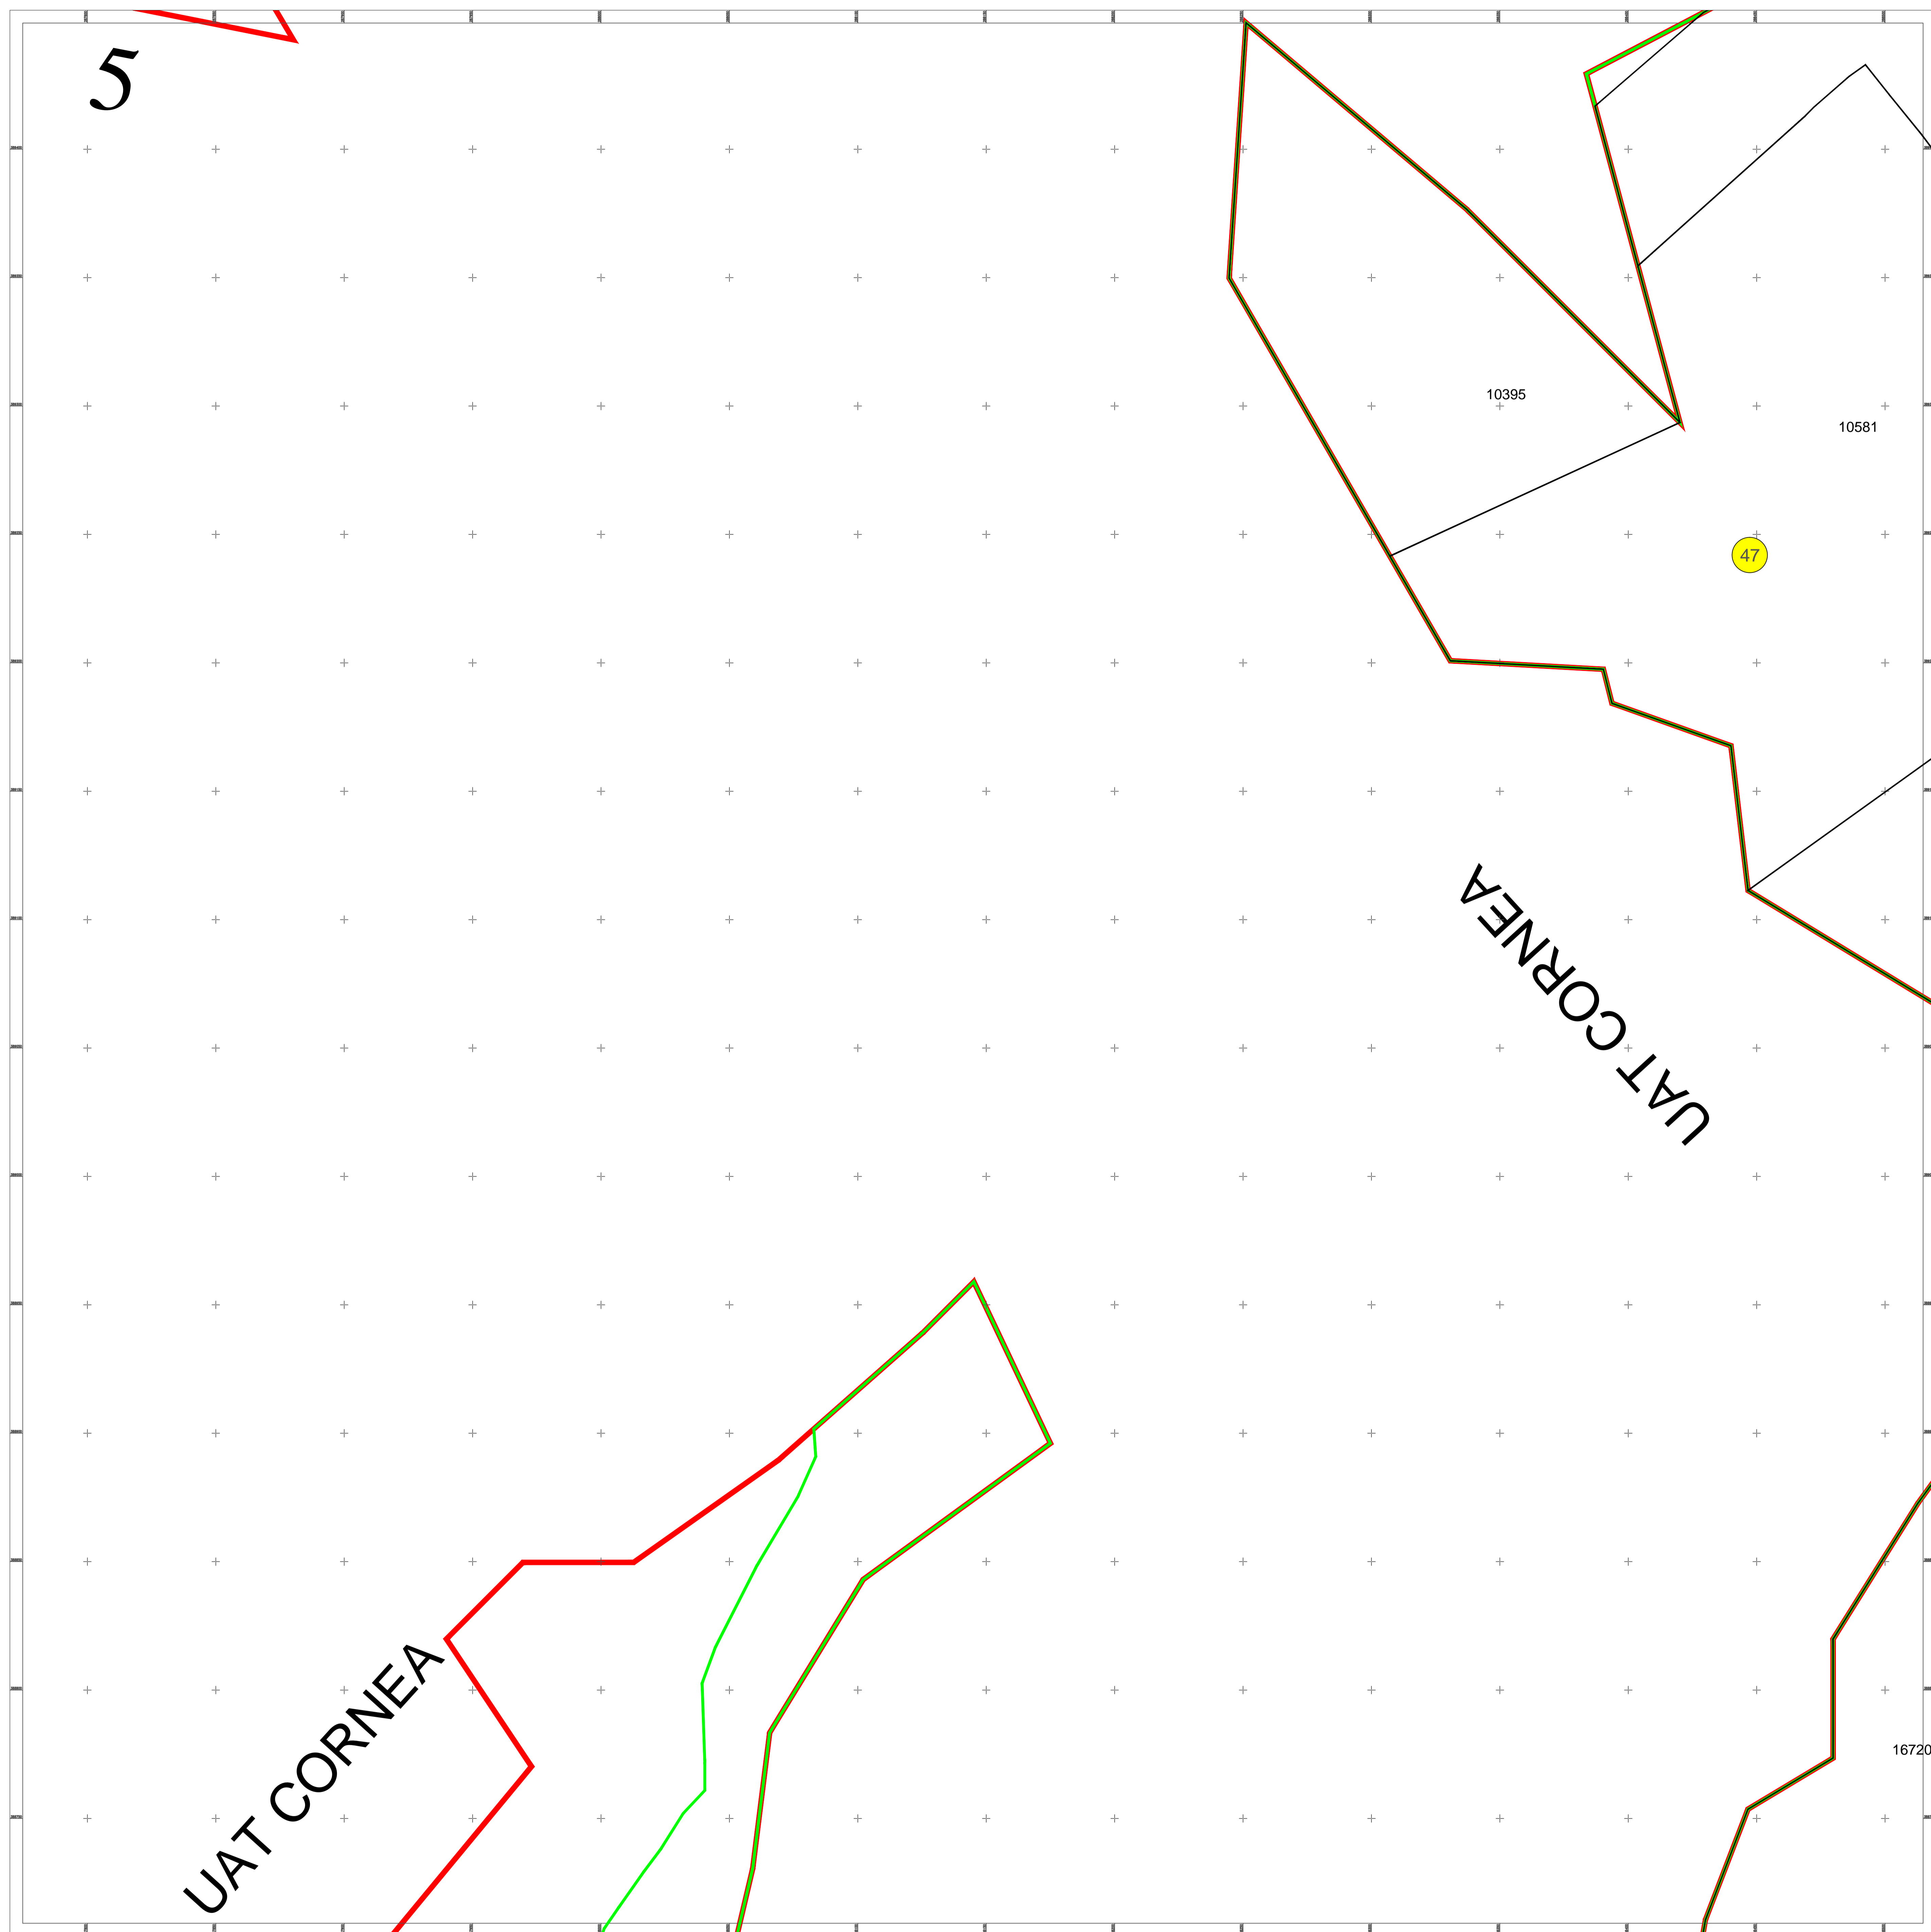

PLAN CADASTRAL
UAT IABLANITA, judetul CARAS-SEVERIN

Sector cadastral nr. :87,95,81,83,85,94,95,90,75,96,76,86,79,100,88,51,126,108,91,84,80,49,93,109,78,53,107,64,106,98,99,61,89,47,74,92,82,63

Scara 1:1000
Sistem de proiectie STEREO 70
Plansa 5/63

Schita dispunerii planselor

			1	2	3	4			
			5	6	7	8	9		
		10	11	12	13	14	15	16	17
18	19	20	21	22	23	24	25	26	
27	28	29	30	31	32	33	34	35	36
37	38	39	40	41	42	43	44	45	
46	47	48	49	50	51	52	53	54	
	55	56	57		58	59	60		
	61	62					63		

Academia
de Cadastru

Documente spre publicare

LEGENDĂ

	Numar sector cadastral
CARAS-SEVERIN	Judet
IABLANITA	UAT
Iablanita	Localitati
PLAN CADASTRAL	Titlu
Setor cadastral nr. 2	Subtitluri, Sector cadastral
1:1000	Scara
3547	ID

	Limita de judet
	Limita UAT
	Limita sectoarelor cadastrale
	Limita intravilan
	Limita imobil
	Limita constructiilor cu caracter permanent

ANCPI
Servicii de înregistrare sistematică în Sistemul Integrat de Cadastru și Carte Funciară a imobilelor situate în UAT Iablanita, jud. Caras-Severin
S.C. ACADASTRU ONLINE CONSULT S.R.L. Mai 2025