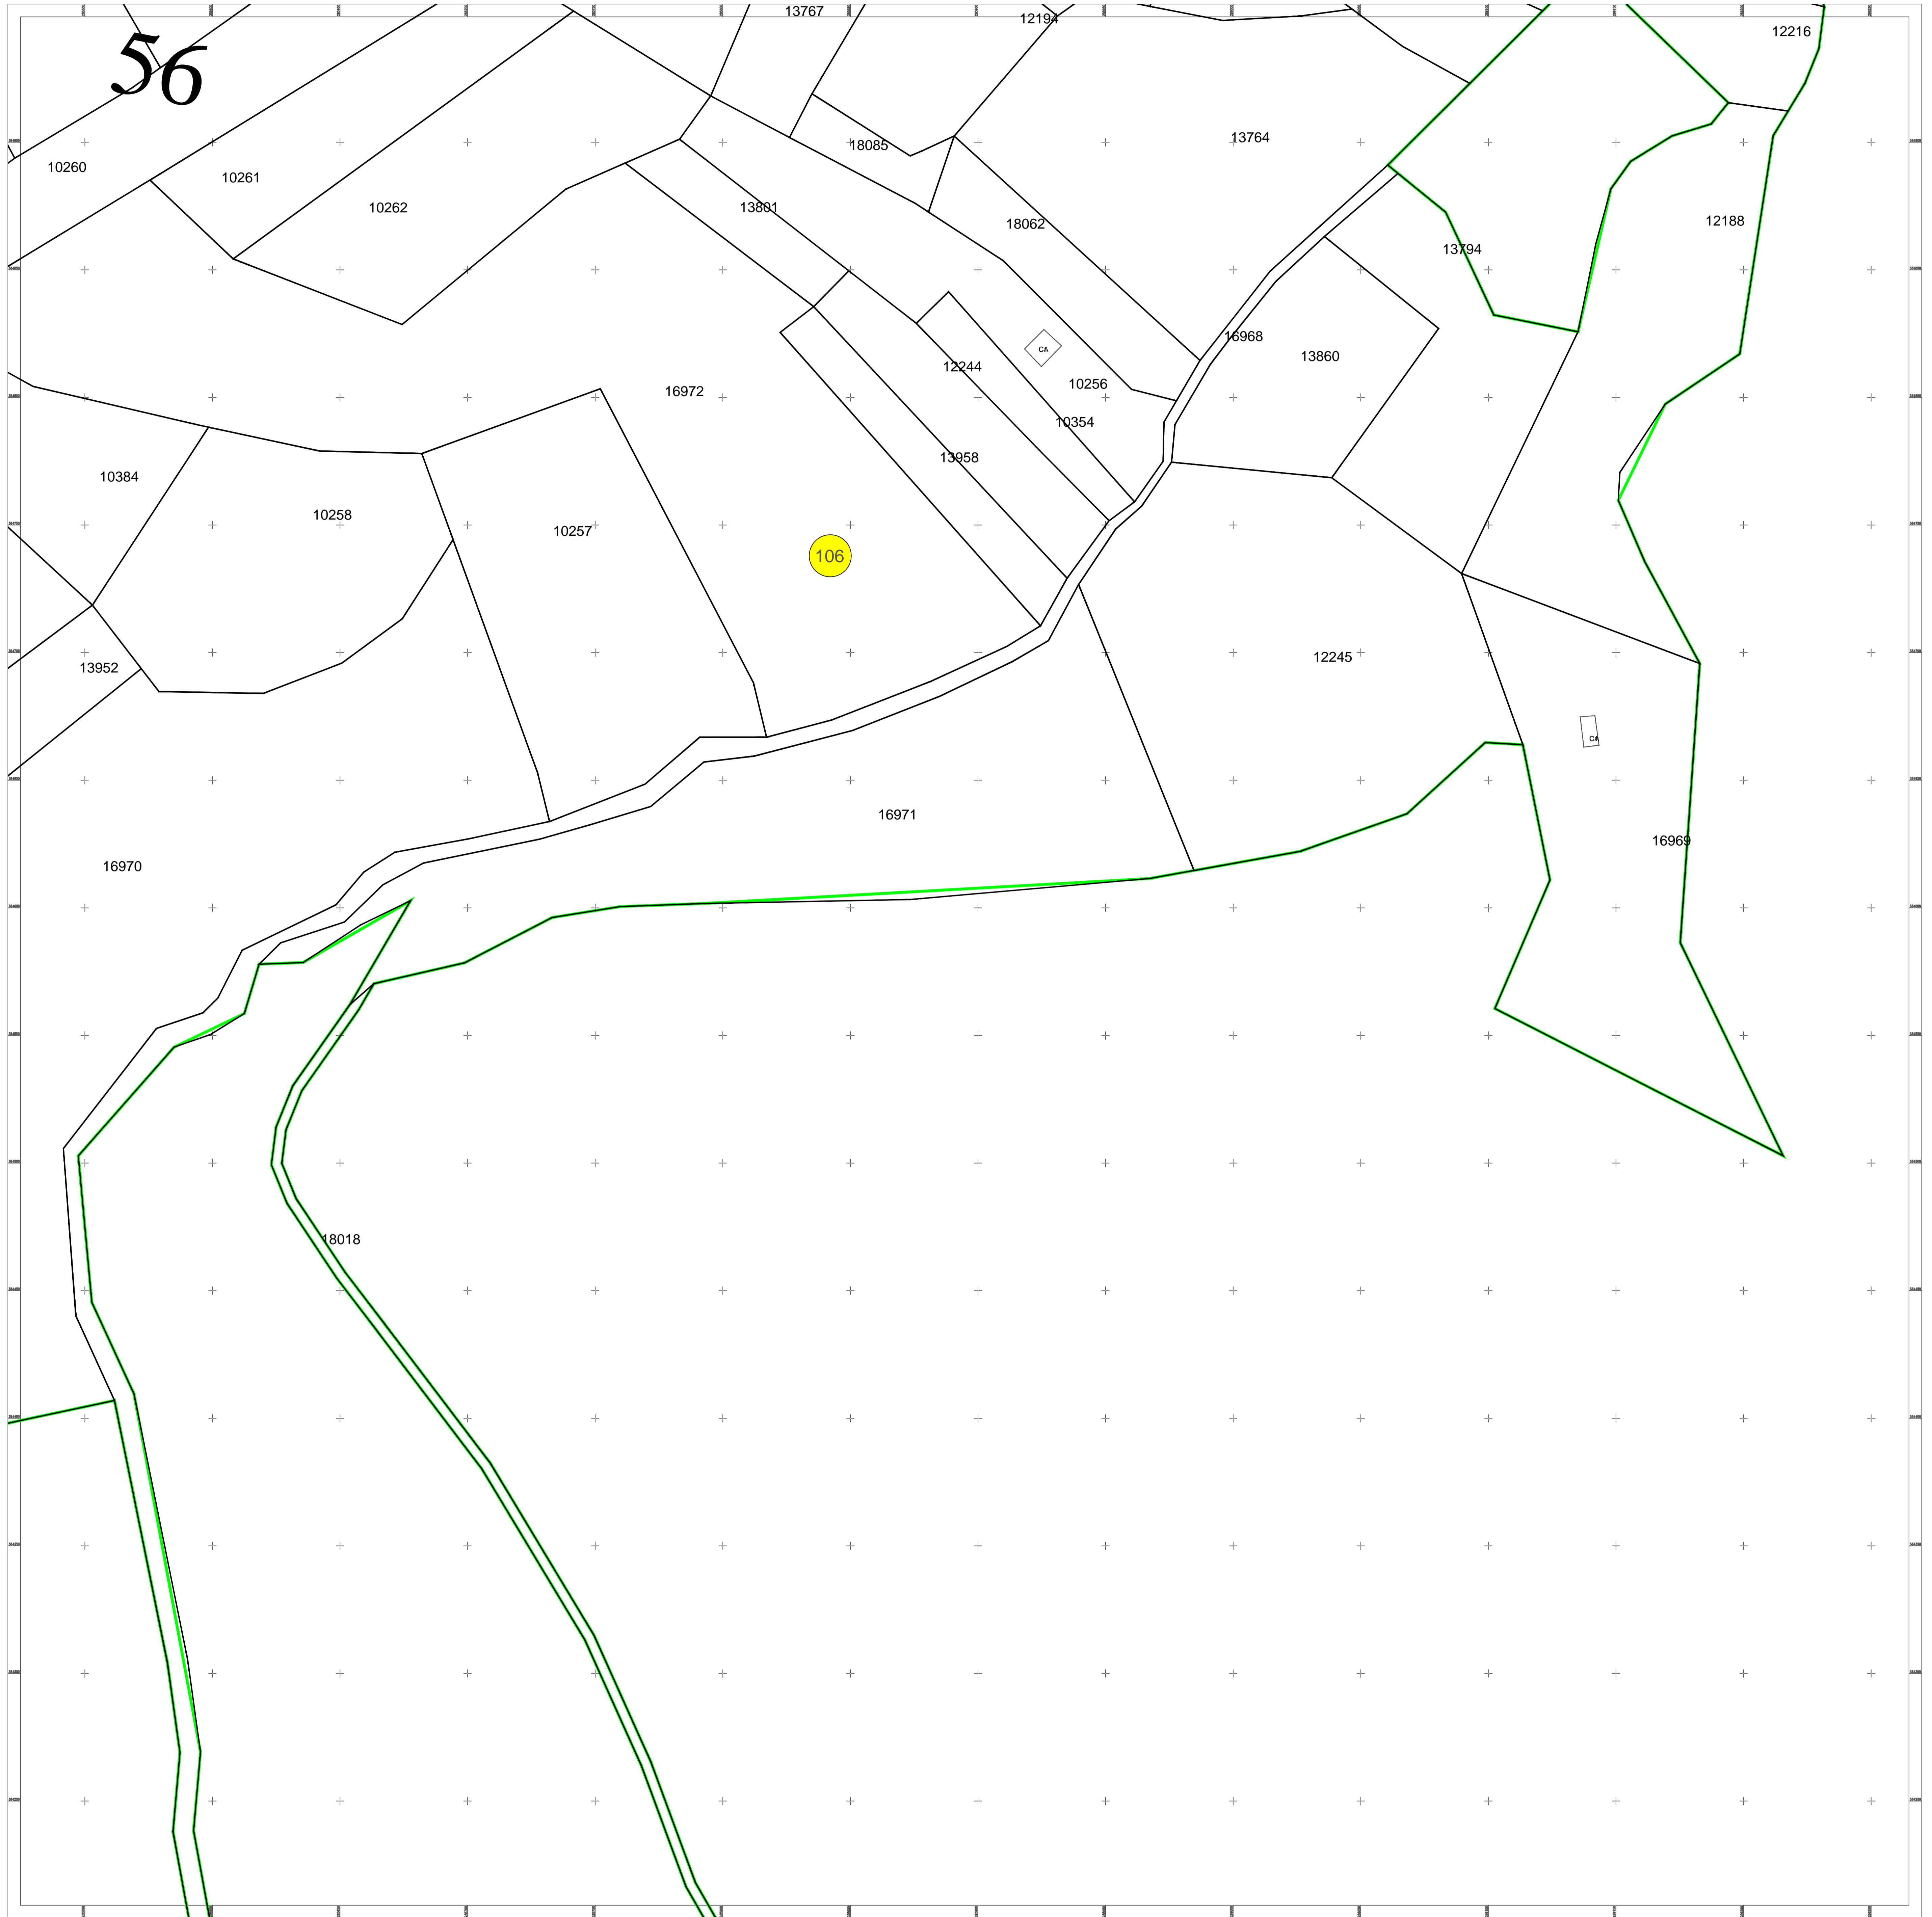

# PLAN CADASTRAL

## UAT IABLANITA, judetul CARAS-SEVERIN

Sector cadastral nr. :87,95,81,83,85,94,95,90,75,96,76,86,79,100,88,51,126,108,91,84,80,49,93,109,78,53,107,64,106,98,99,61,89,47,74,92,82,63

Scara 1:1000  
Sistem de proiectie STEREO 70  
Plansa 56/63

Schita dispunerii planselor

			1	2	3	4			
			5	6	7	8	9		
		10	11	12	13	14	15	16	17
18	19	20	21	22	23	24	25	26	
27	28	29	30	31	32	33	34	35	36
37	38	39	40	41	42	43	44	45	
46	47	48	49	50	51	52	53	54	
		55	56	57	58	59	60		
		61	62				63		

### LEGENDĂ

	Numar sector cadastral
CARAS-SEVERIN	Judet
IABLANITA	UAT
Iablanita	Localitati
PLAN CADASTRAL	Titlu
Setor cadastral nr. 2	Subtitluri, Sector cadastral
1:1000	Scara
3547	ID

	Limita de judet
	Limita UAT
	Limita sectoarelor cadastrale
	Limita intravilan
	Limita imobil
	Limita constructiilor cu caracter permanent