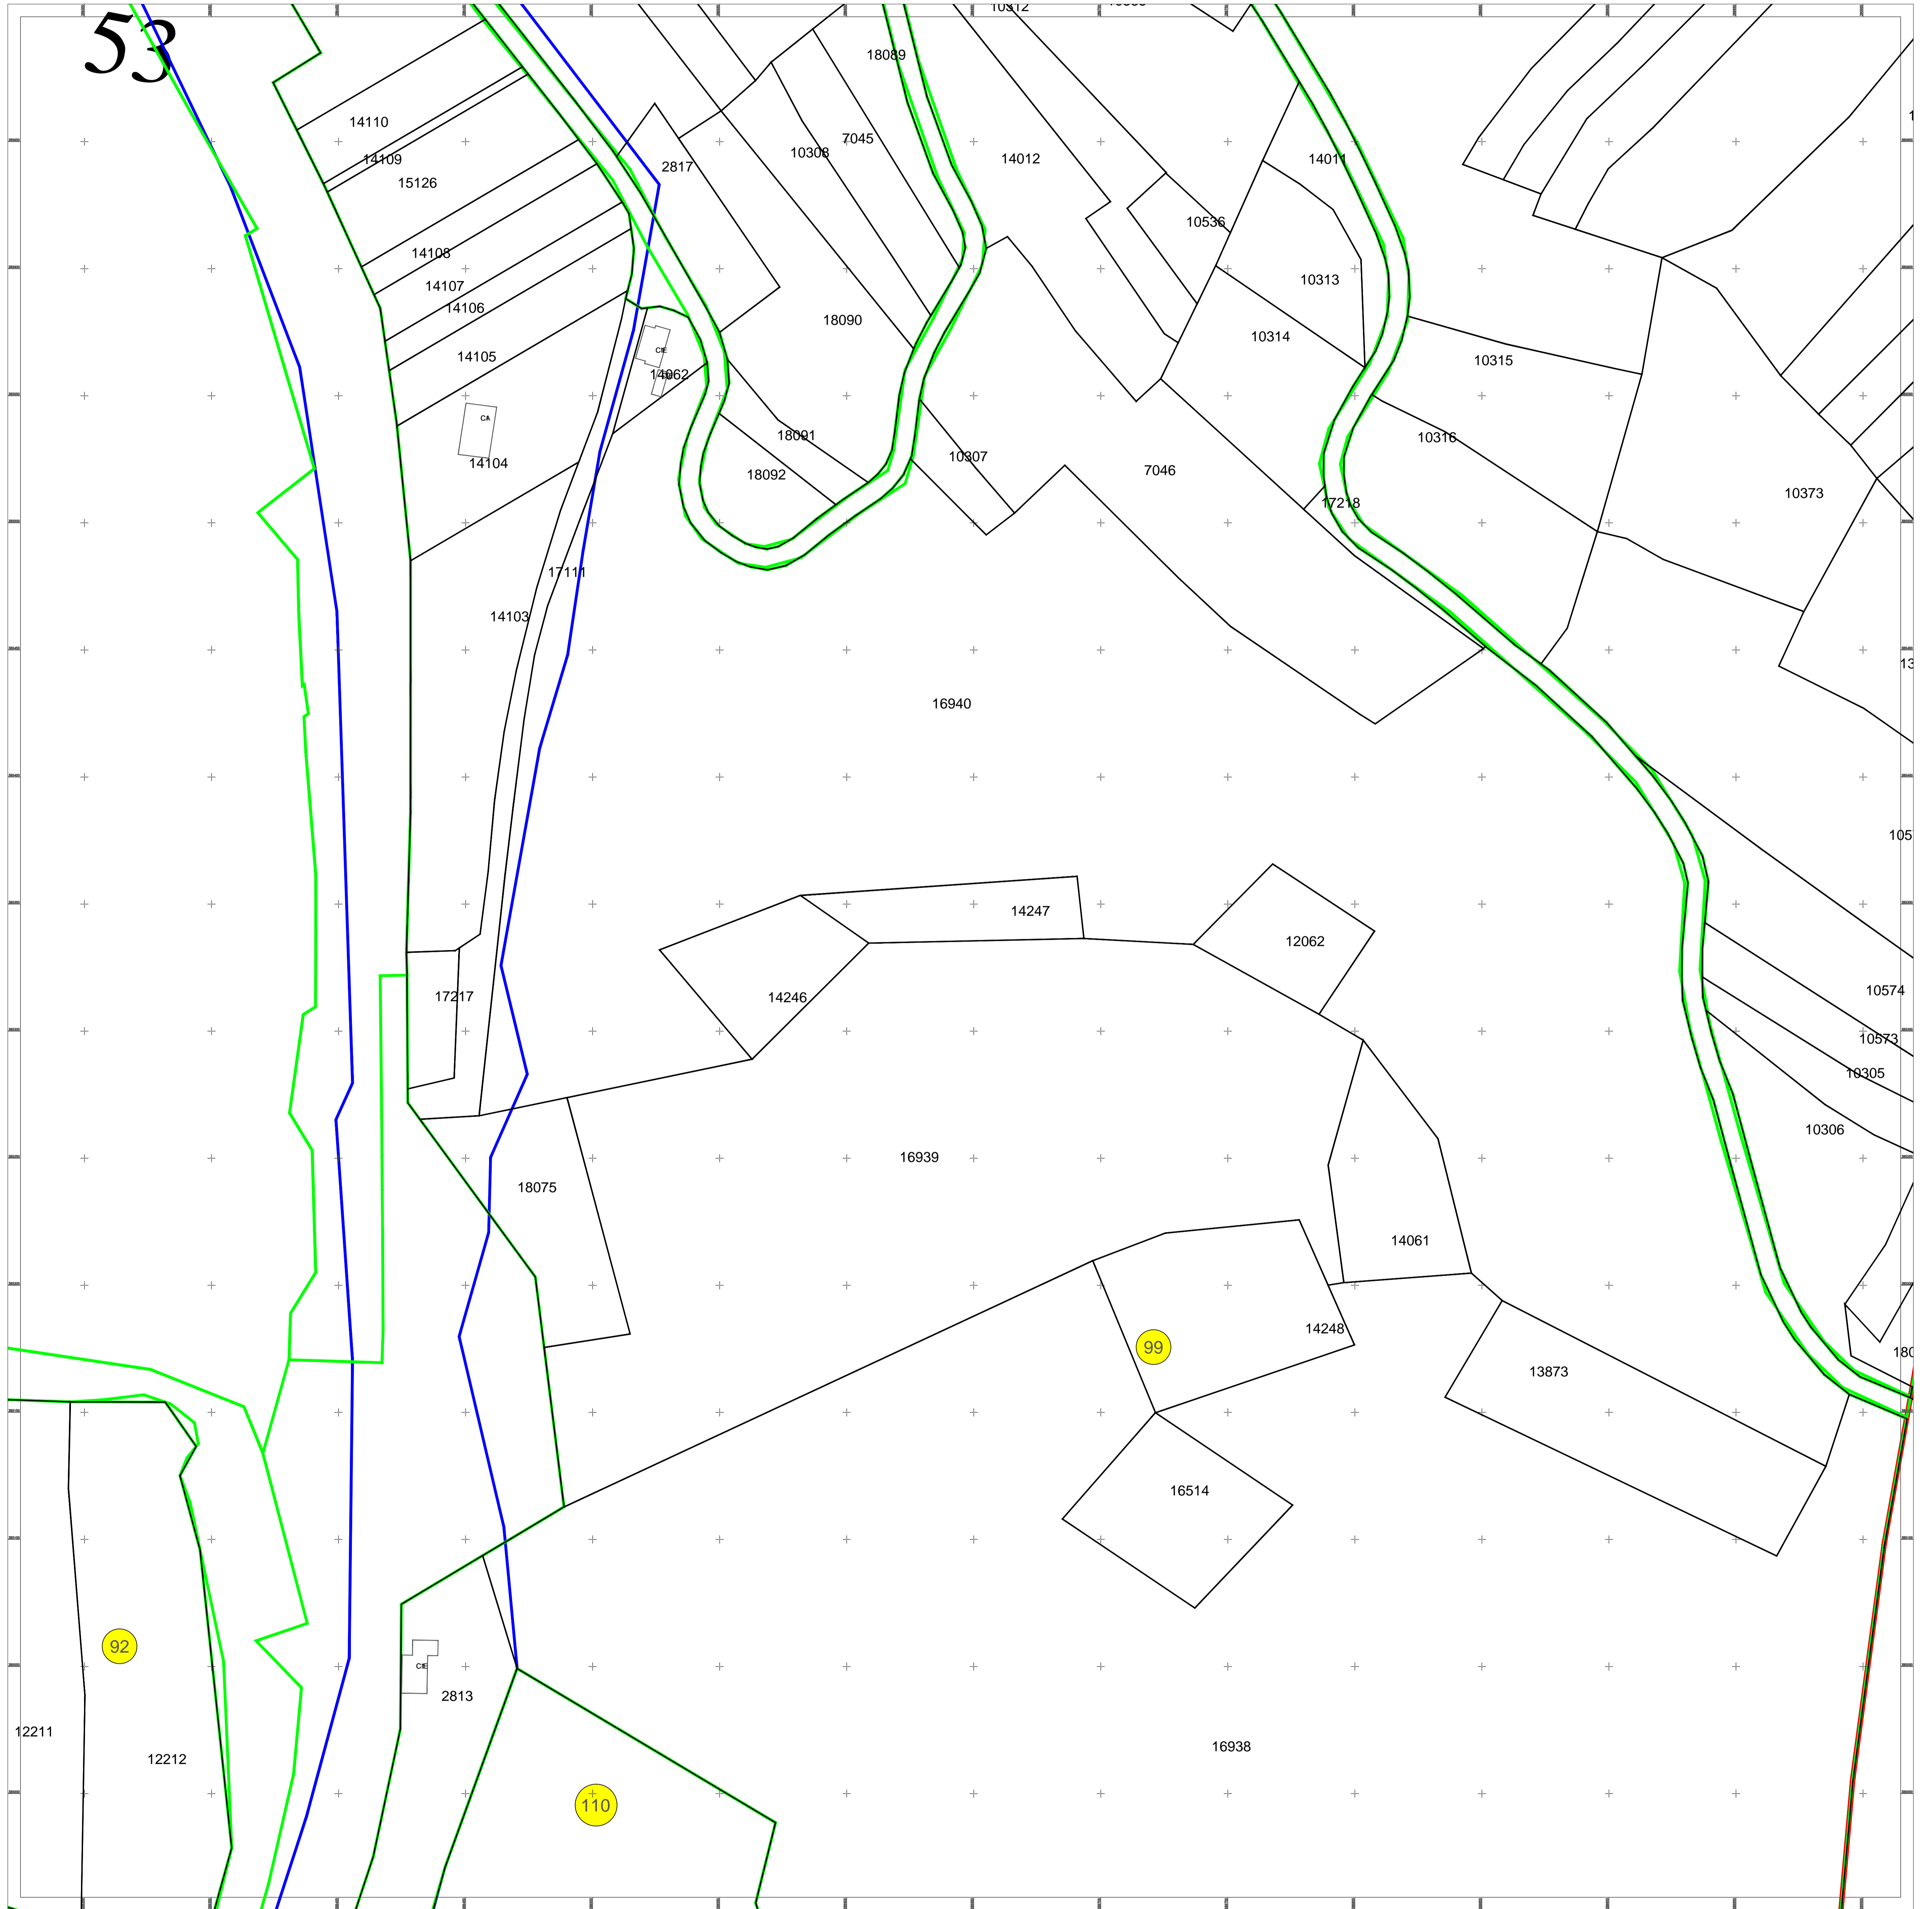

# PLAN CADASTRAL

## UAT IABLANITA, judetul CARAS-SEVERIN

Sector cadastral nr. :87,95,81,83,85,94,95,90,75,96,76,86,79,100,88,51,126,108,91,84,80,49,93,109,78,53,107,64,106,98,99,61,89,47,74,92,82,63

Scara 1:1000

Sistem de proiectie STEREO 70

Plansa 53/63

Schita dispunerii planselor

			1	2	3	4			
			5	6	7	8	9		
		10	11	12	13	14	15	16	17
18	19	20	21	22	23	24	25	26	
27	28	29	30	31	32	33	34	35	36
37	38	39	40	41	42	43	44	45	
46	47	48	49	50	51	52	53	54	
	55	56	57		58	59	60		
	61	62					63		

### LEGENDĂ

	Numar sector cadastral
CARAS-SEVERIN	Judet
IABLANITA	UAT
Iablanita	Localitati
PLAN CADASTRAL	Titlu
Setor cadastral nr. 2	Subtitluri, Sector cadastral
1:1000	Scara
3547	ID

	Limita de judet
	Limita UAT
	Limita sectoarelor cadastrale
	Limita intravilan
	Limita imobil
	Limita constructiilor cu caracter permanent