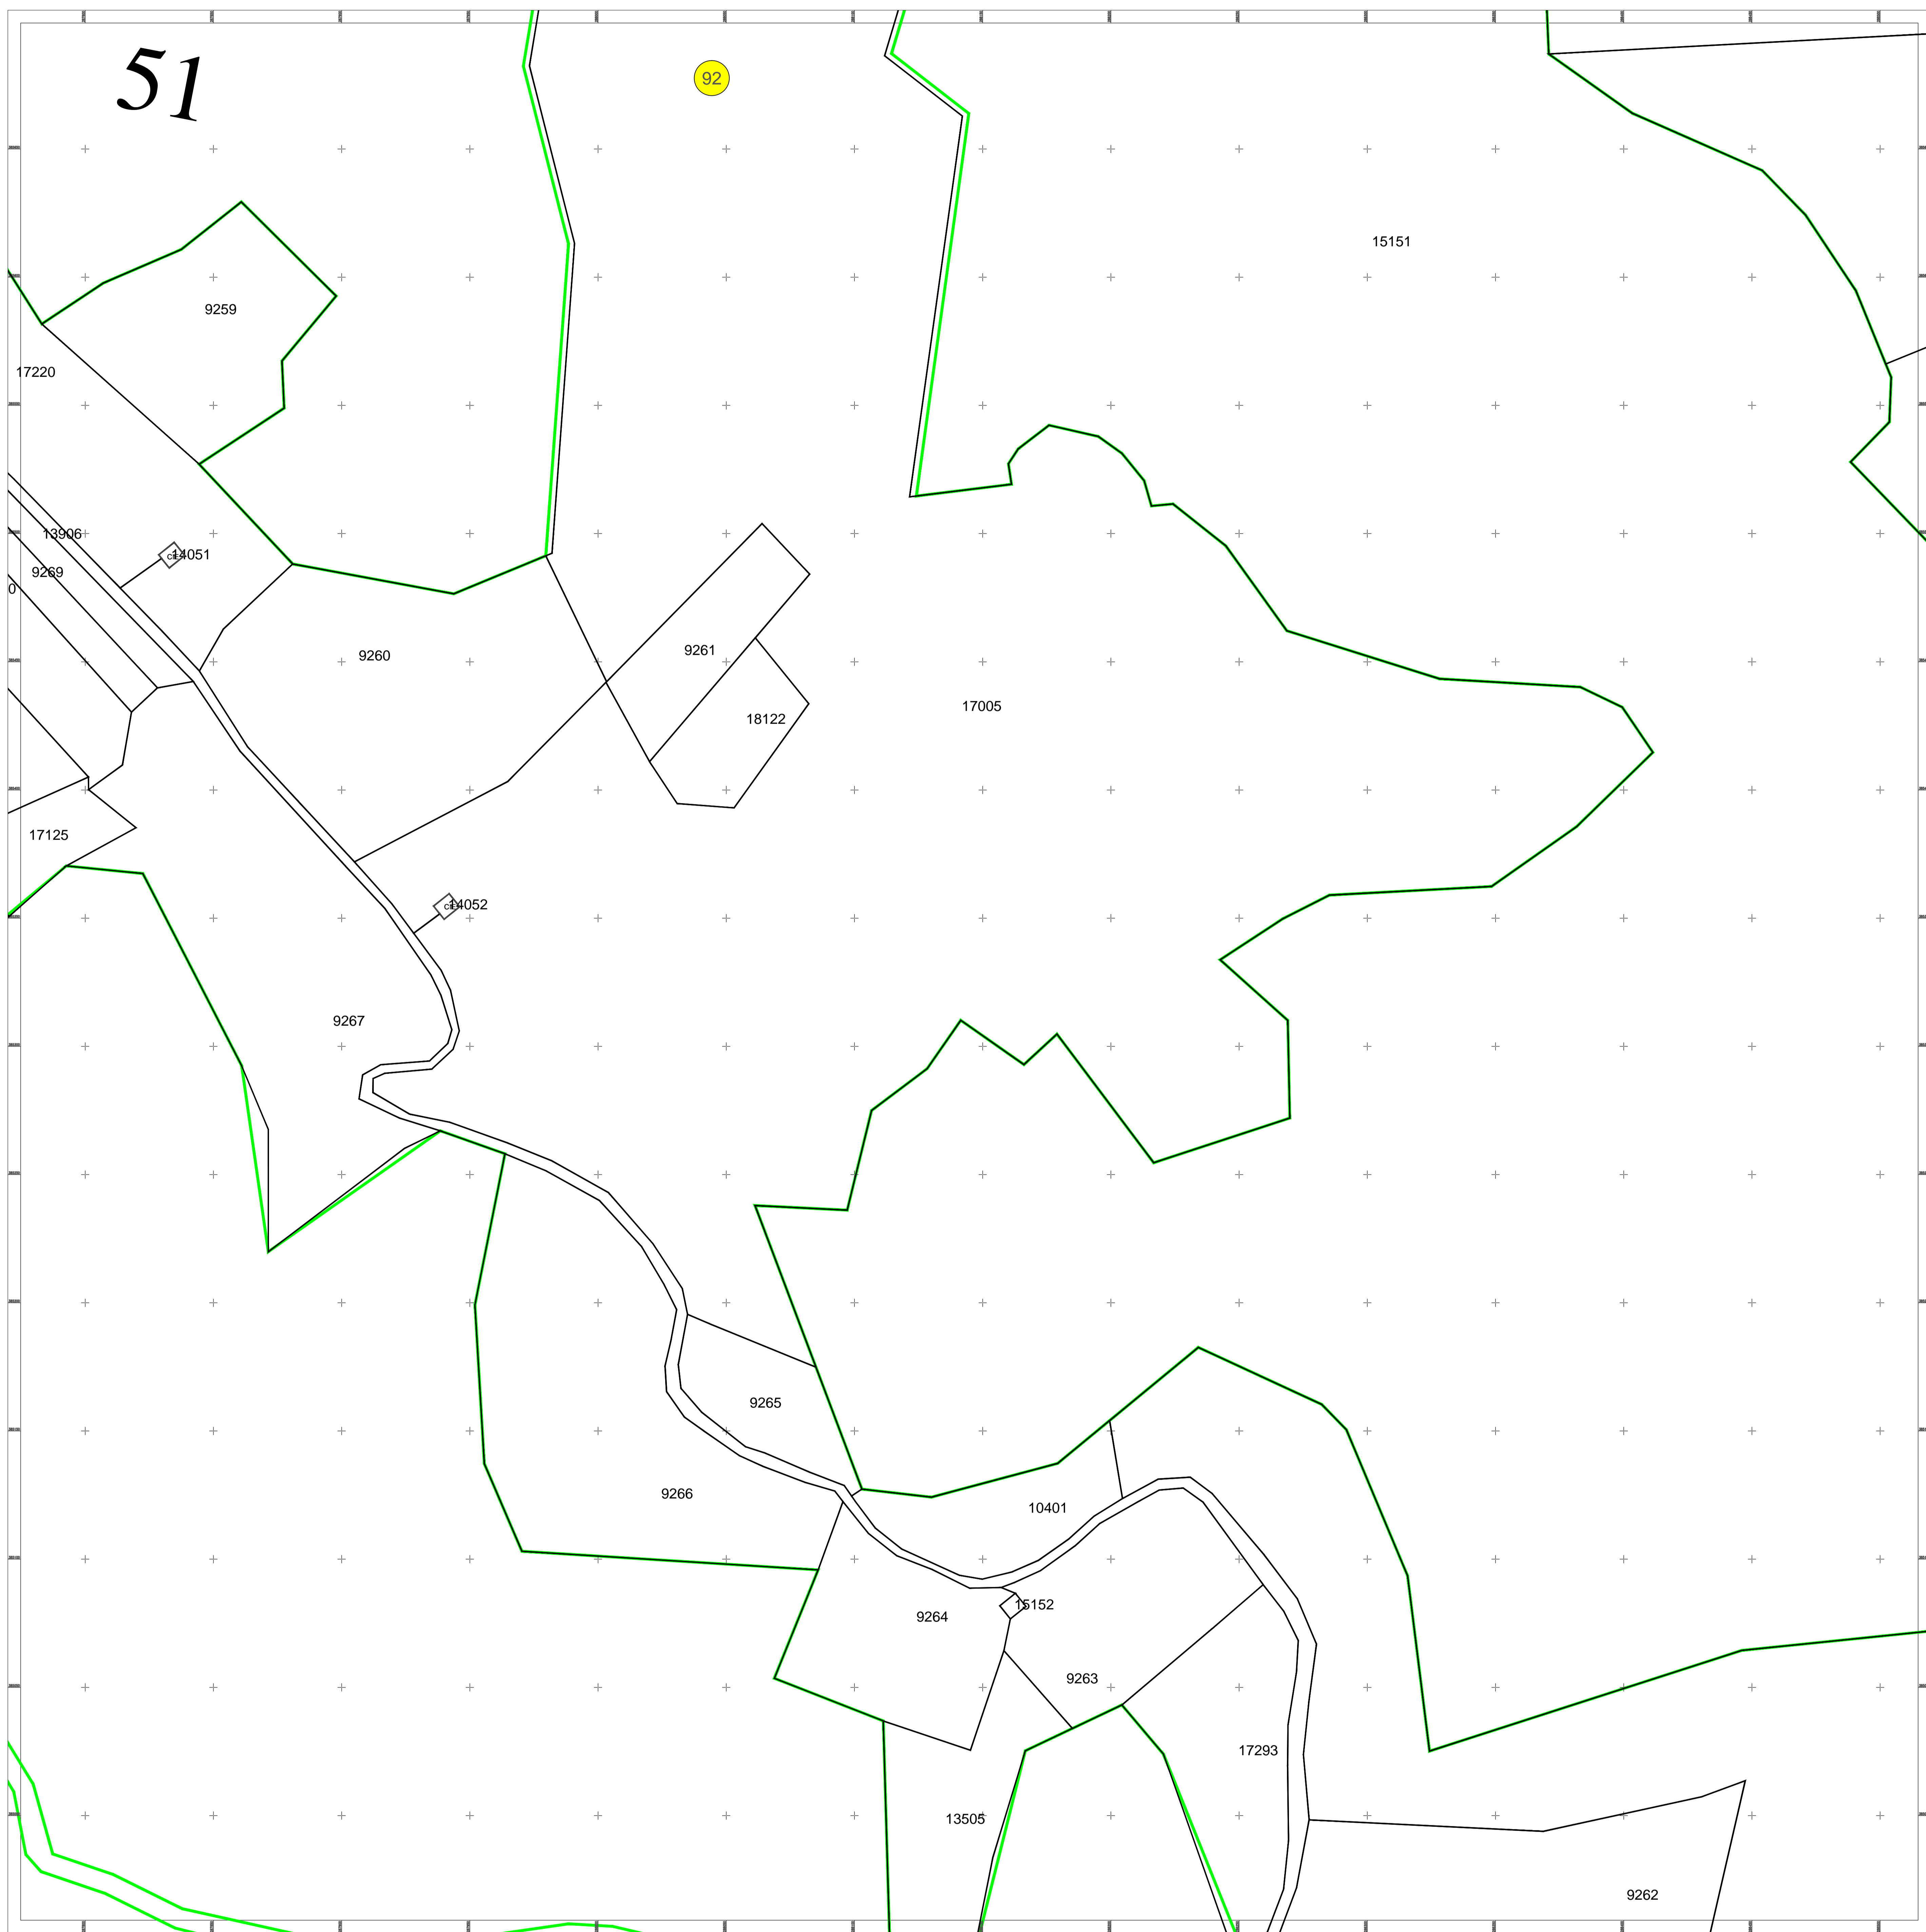

PLAN CADASTRAL

UAT IABLANITA, judetul CARAS-SEVERIN

Sector cadastral nr. :87,95,81,83,85,94,95,90,75,96,76,86,79,100,88,51,126,108,91,84,80,49,93,109,78,53,107,64,106,98,99,61,89,47,74,92,82,63

Scara 1:1000

Sistem de proiectie STEREO 70

Plansa 51/63

Schita dispunerii planselor

			1	2	3	4			
			5	6	7	8	9		
		10	11	12	13	14	15	16	17
18	19	20	21	22	23	24	25	26	
27	28	29	30	31	32	33	34	35	36
37	38	39	40	41	42	43	44	45	
46	47	48	49	50	51	52	53	54	
	55	56	57		58	59	60		
	61	62					63		

Academia de Cadastru

Documente spre publicare

LEGENDĂ

	Numar sector cadastral
CARAS-SEVERIN	Judet
IABLANITA	UAT
Iablanita	Localitati
PLAN CADASTRAL	Titlu
Setor cadastral nr. 2	Subtitluri, Sector cadastral
1:1000	Scara
3547	ID

	Limita de judet
	Limita UAT
	Limita sectoarelor cadastrale
	Limita intravilan
	Limita imobil
	Limita constructiilor cu caracter permanent

ANCPI

Servicii de înregistrare sistematică în Sistemul Integrat de Cadastru și Carte Funciară a imobilelor situate în UAT Iablanita, jud. Caras-Severin