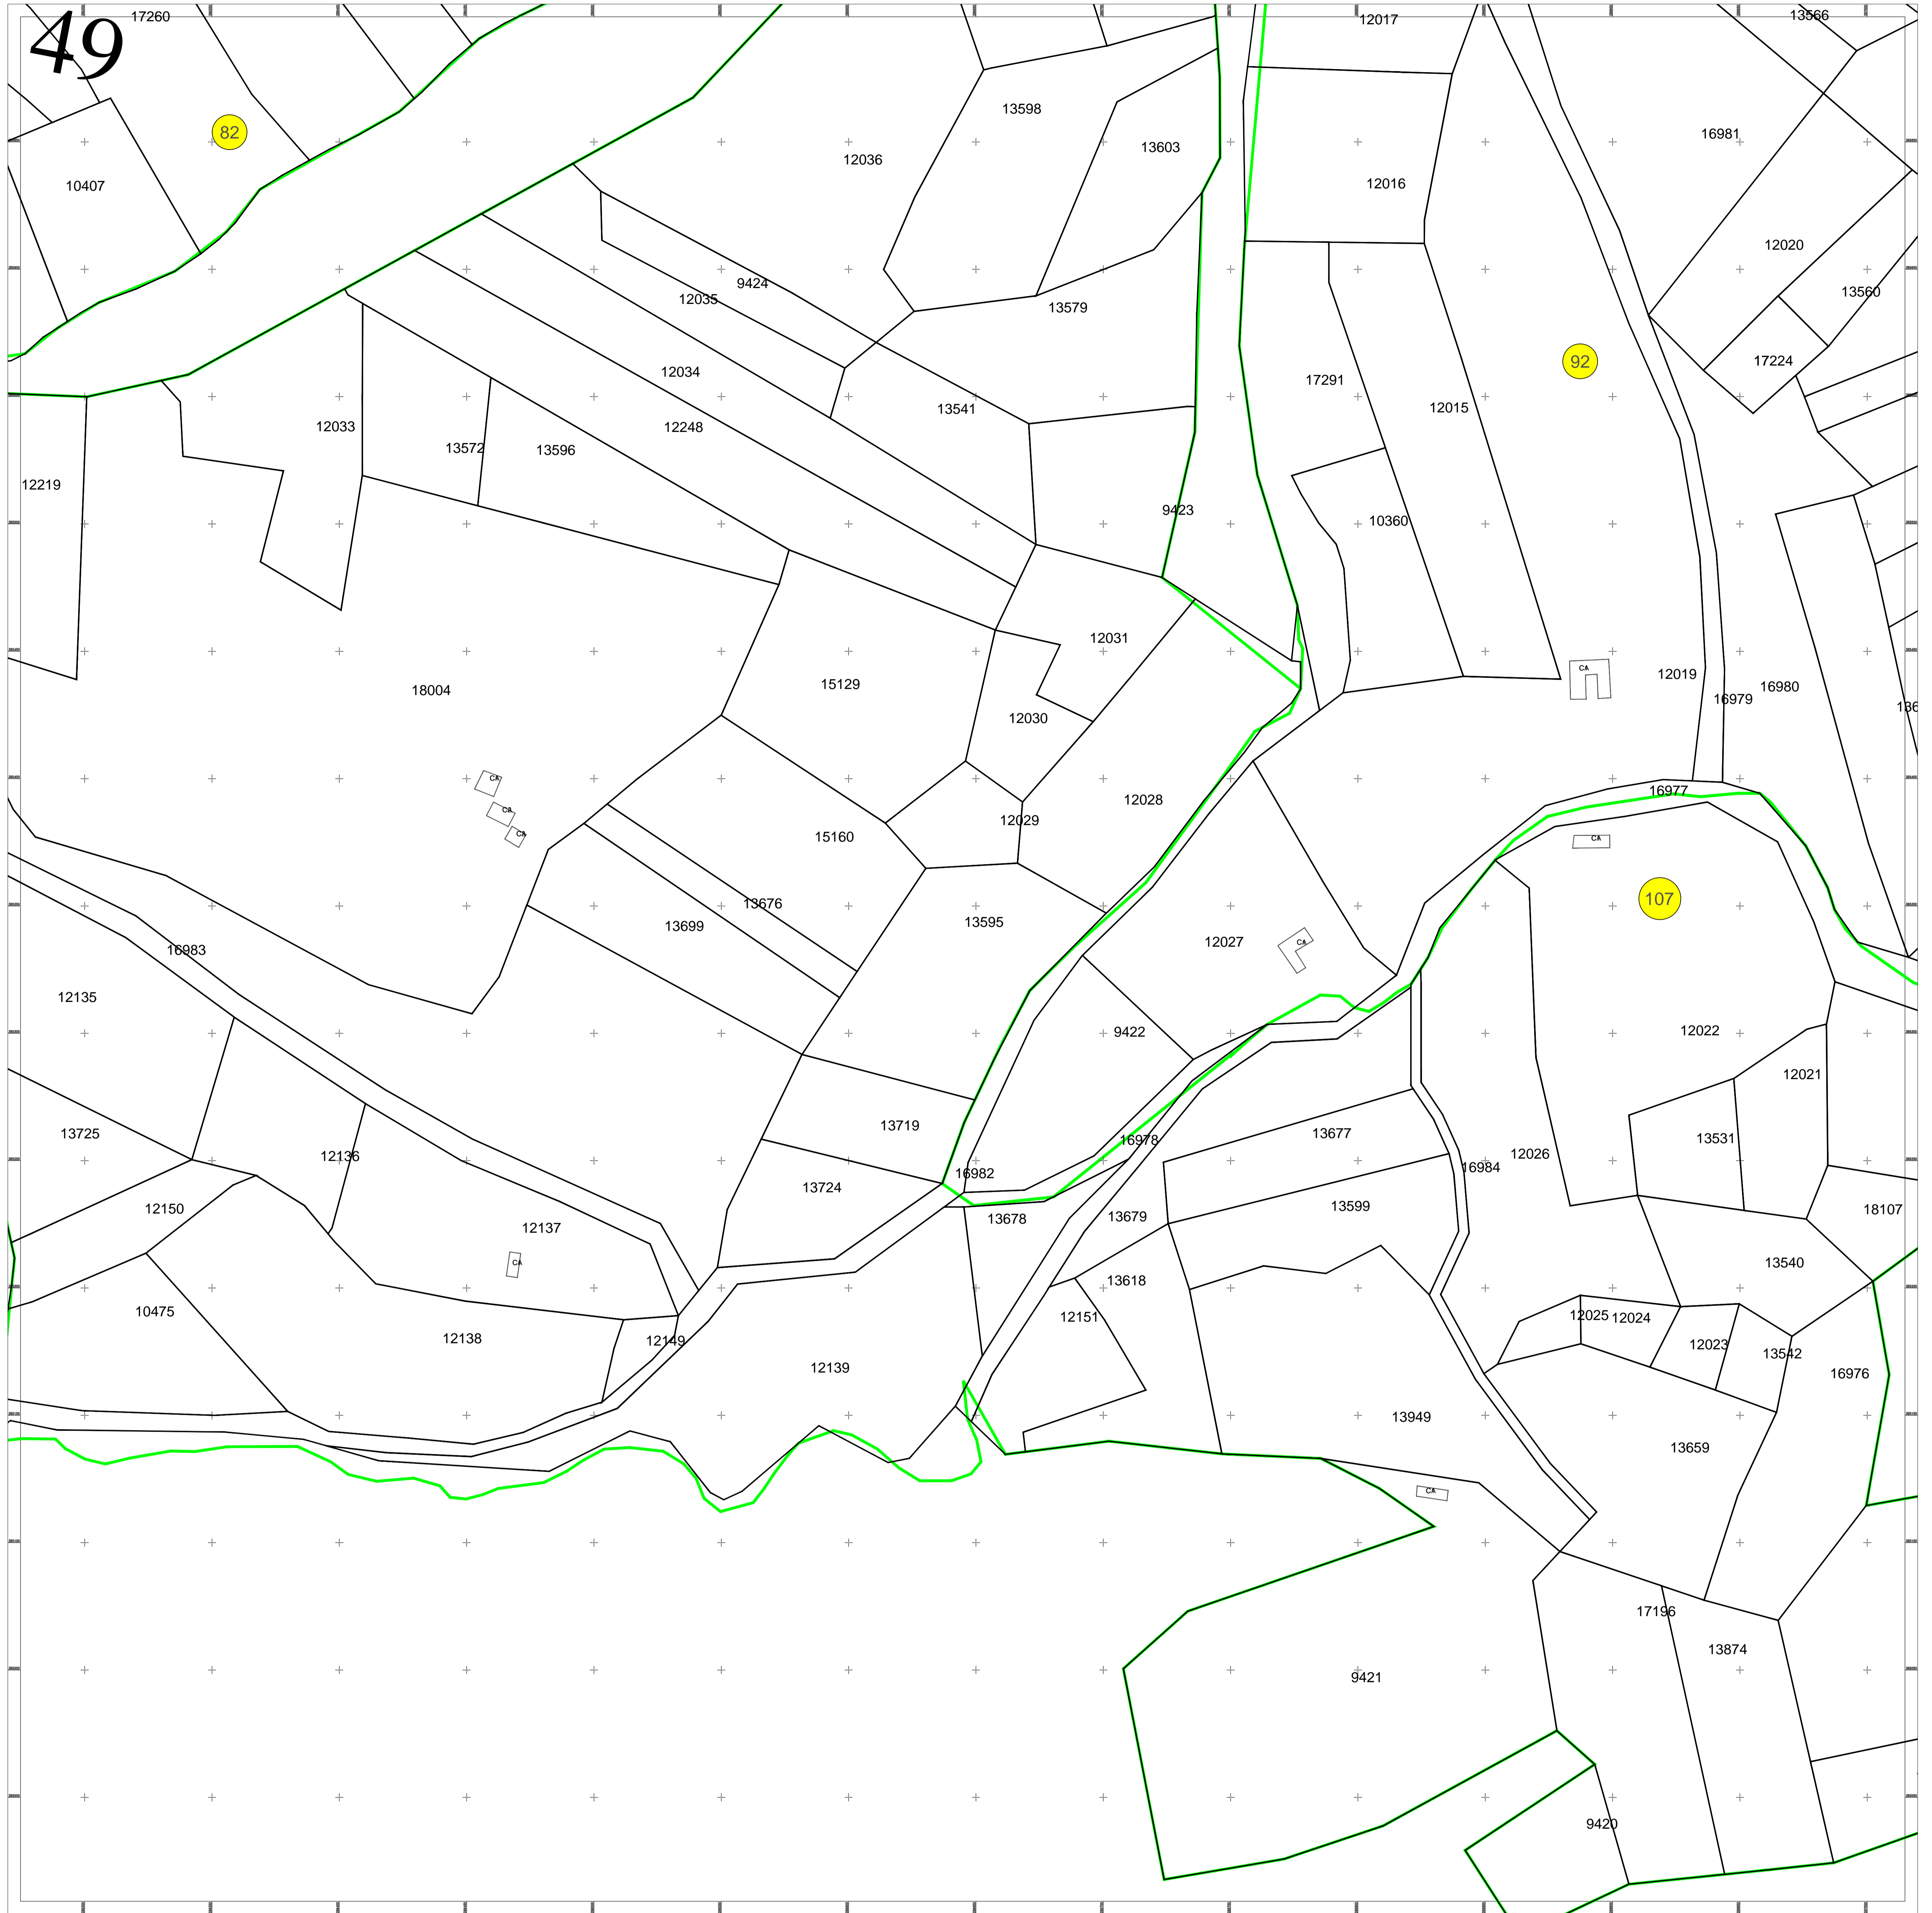

PLAN CADASTRAL

UAT IABLANITA, judetul CARAS-SEVERIN

Sector cadastral nr. :87,95,81,83,85,94,95,90,75,96,76,86,79,100,88,51,126,108,91,84,80,49,93,109,78,53,107,64,106,98,99,61,89,47,74,92,82,63

Scara 1:1000
Sistem de proiectie STEREO 70
Plansa 49/63

Schita dispunerii planselor

			1	2	3	4			
			5	6	7	8	9		
		10	11	12	13	14	15	16	17
18	19	20	21	22	23	24	25	26	
27	28	29	30	31	32	33	34	35	36
37	38	39	40	41	42	43	44	45	
46	47	48	49	50	51	52	53	54	
	55	56	57		58	59	60		
		61	62				63		

Academia de Cadastru

Documente spre publicare

LEGENDĂ

	Numar sector cadastral
CARAS-SEVERIN	Judet
IABLANITA	UAT
Iablanita	Localitati
PLAN CADASTRAL	Titlu
Setor cadastral nr. 2	Subtitluri, Sector cadastral
1:1000	Scara
3547	ID

	Limita de judet
	Limita UAT
	Limita sectoarelor cadastrale
	Limita intravilan
	Limita imobil
	Limita constructiilor cu caracter permanent

ANCP

Servicii de înregistrare sistematică în Sistemul Integrat de Cadastru și Carte Funciară a imobilelor situate în UAT Iablanita, jud. Caras-Severin