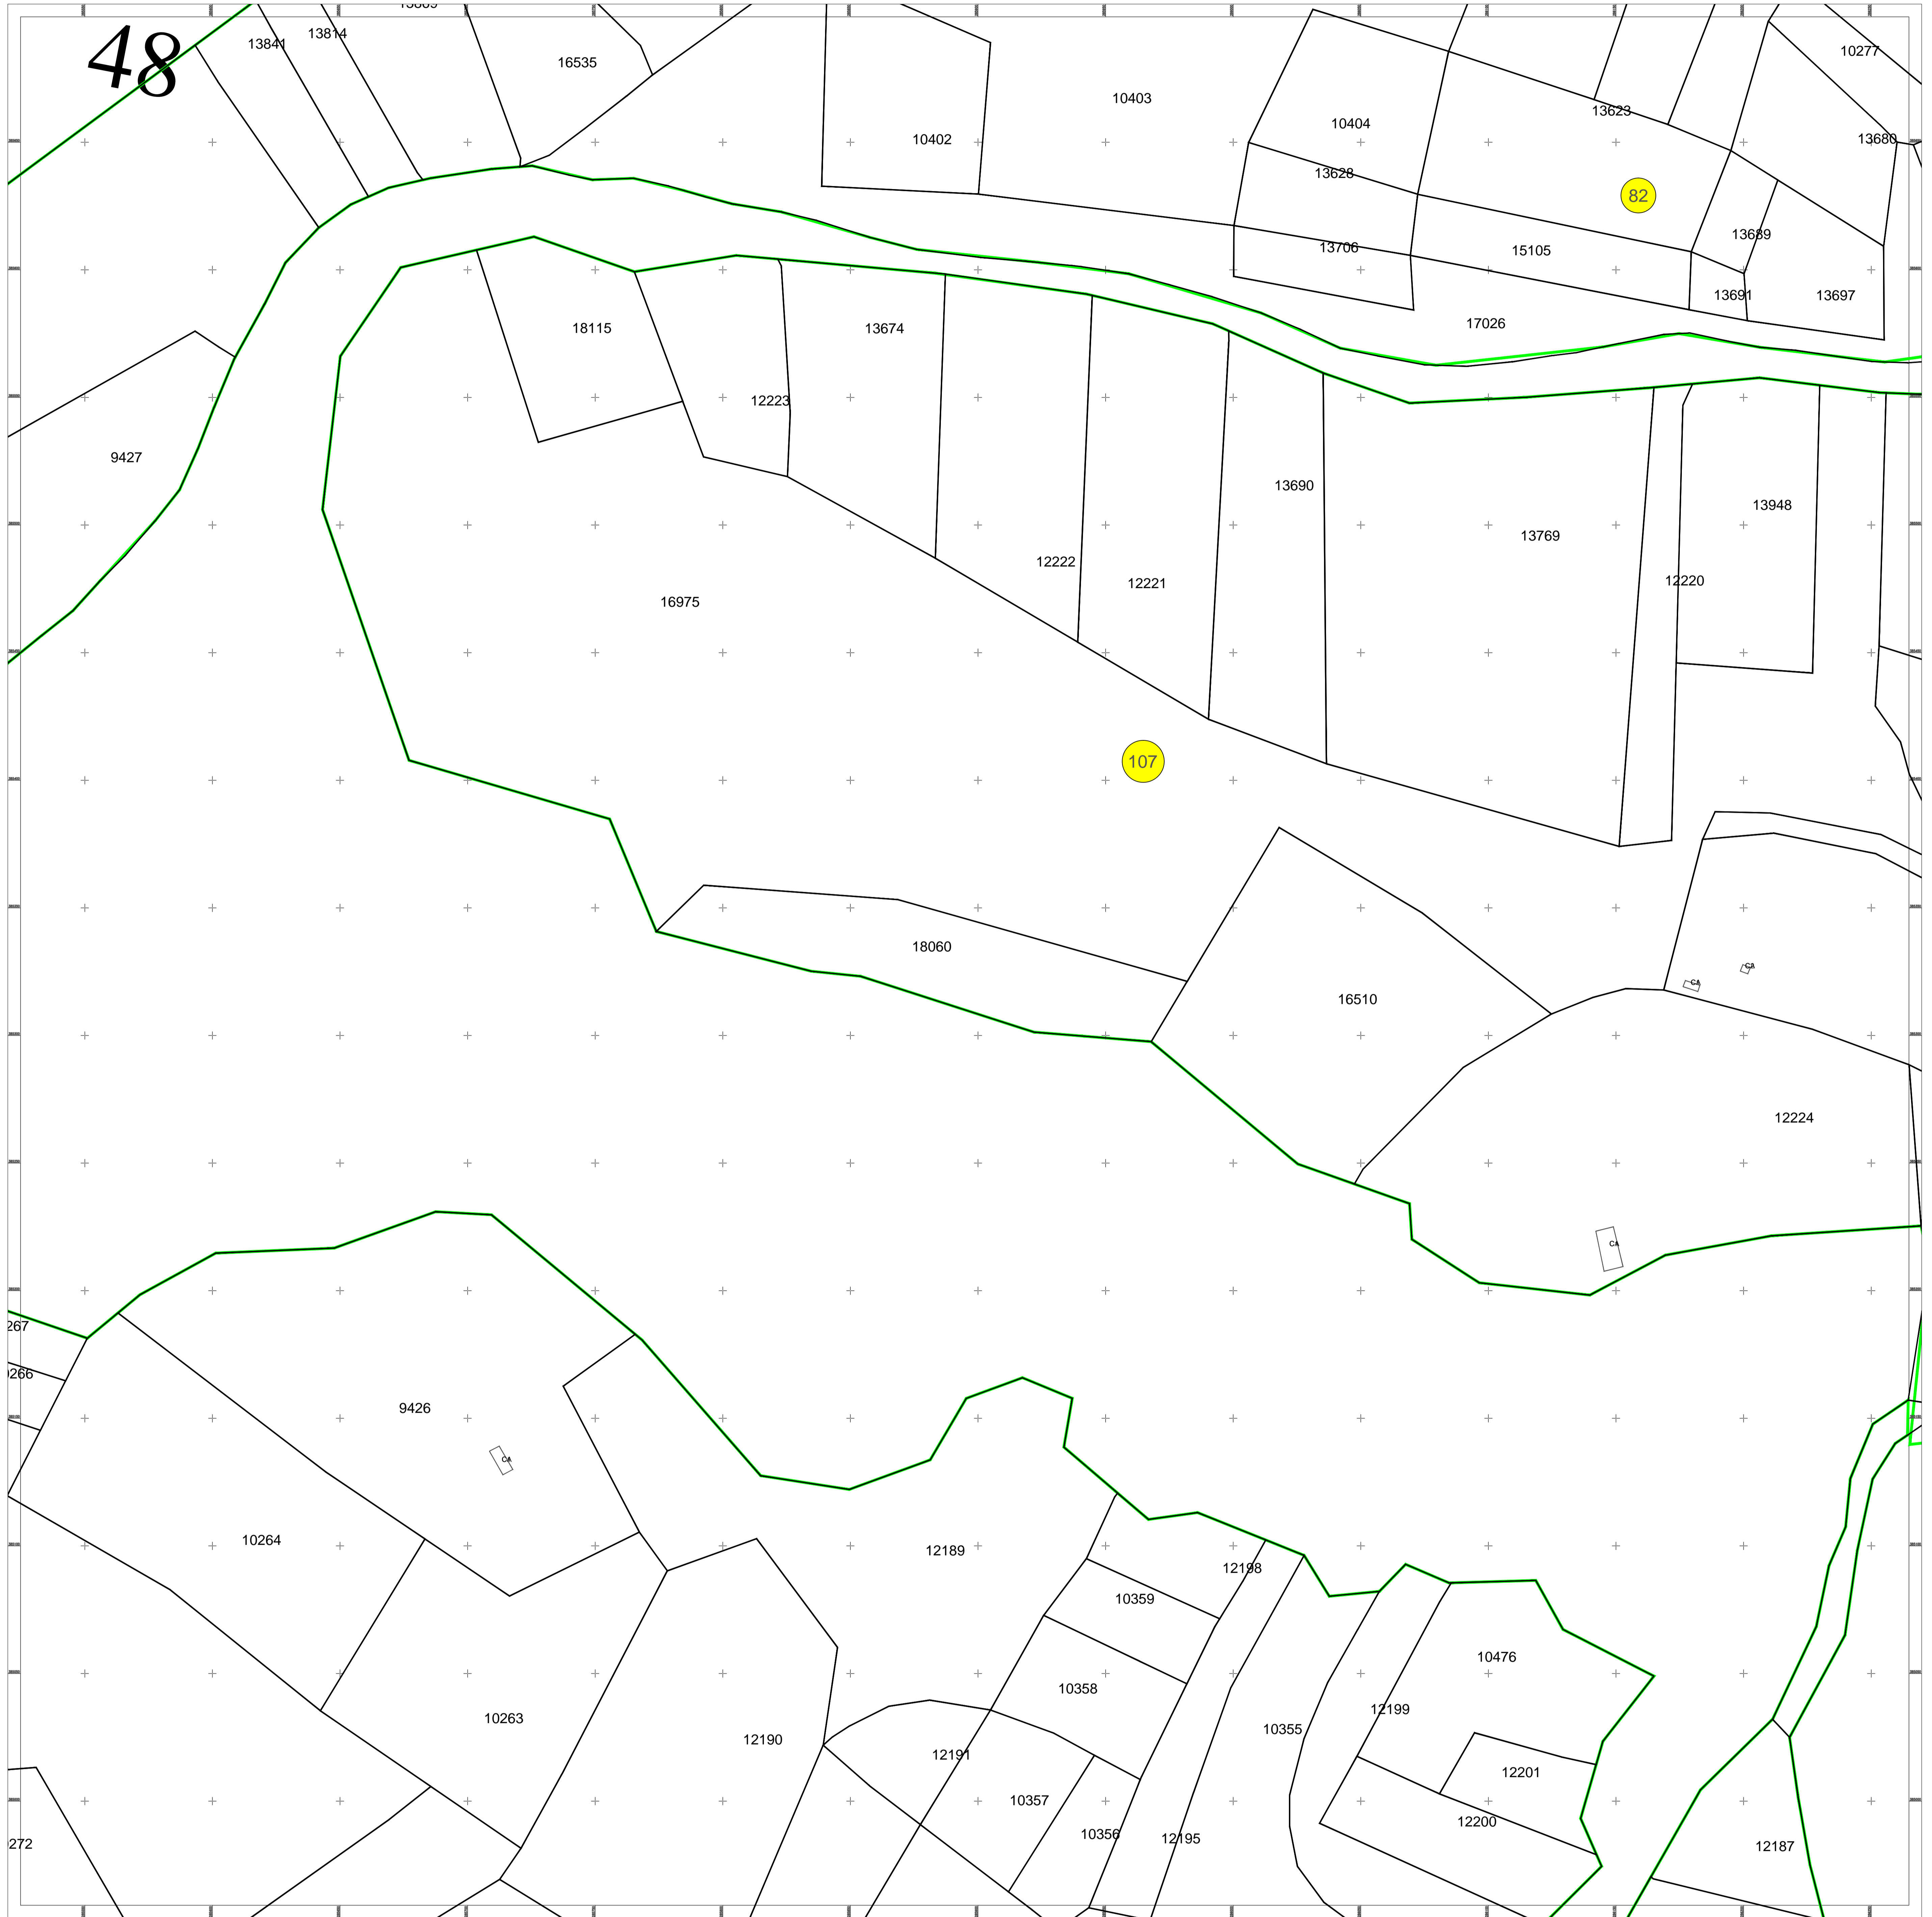

PLAN CADASTRAL

UAT IABLANITA, judetul CARAS-SEVERIN

Sector cadastral nr. :87,95,81,83,85,94,95,90,75,96,76,86,79,100,88,51,126,108,91,84,80,49,93,109,78,53,107,64,106,98,99,61,89,47,74,92,82,63

Scara 1:1000
Sistem de proiectie STEREO 70
Plansa 48/63

Schita dispunerii planselor

			1	2	3	4			
			5	6	7	8	9		
		10	11	12	13	14	15	16	17
18	19	20	21	22	23	24	25	26	
27	28	29	30	31	32	33	34	35	36
37	38	39	40	41	42	43	44	45	
46	47	48	49	50	51	52	53	54	
	55	56	57		58	59	60		
	61	62					63		

Academia de Cadastru

Documente spre publicare

LEGENDĂ

	Numar sector cadastral
CARAS-SEVERIN	Judet
IABLANITA	UAT
Iablanita	Localitati
PLAN CADASTRAL	Titlu
Setor cadastral nr. 2	Subtitluri, Sector cadastral
1:1000	Scara
3547	ID

	Limita de judet
	Limita UAT
	Limita sectoarelor cadastrale
	Limita intravilan
	Limita imobil
	Limita constructiilor cu caracter permanent

ANCP

Serviciu de înregistrare sistematică în Sistemul Integrat de Cadastru și Carte Funciară a imobilelor situate în UAT Iablanita, jud. Caras-Severin