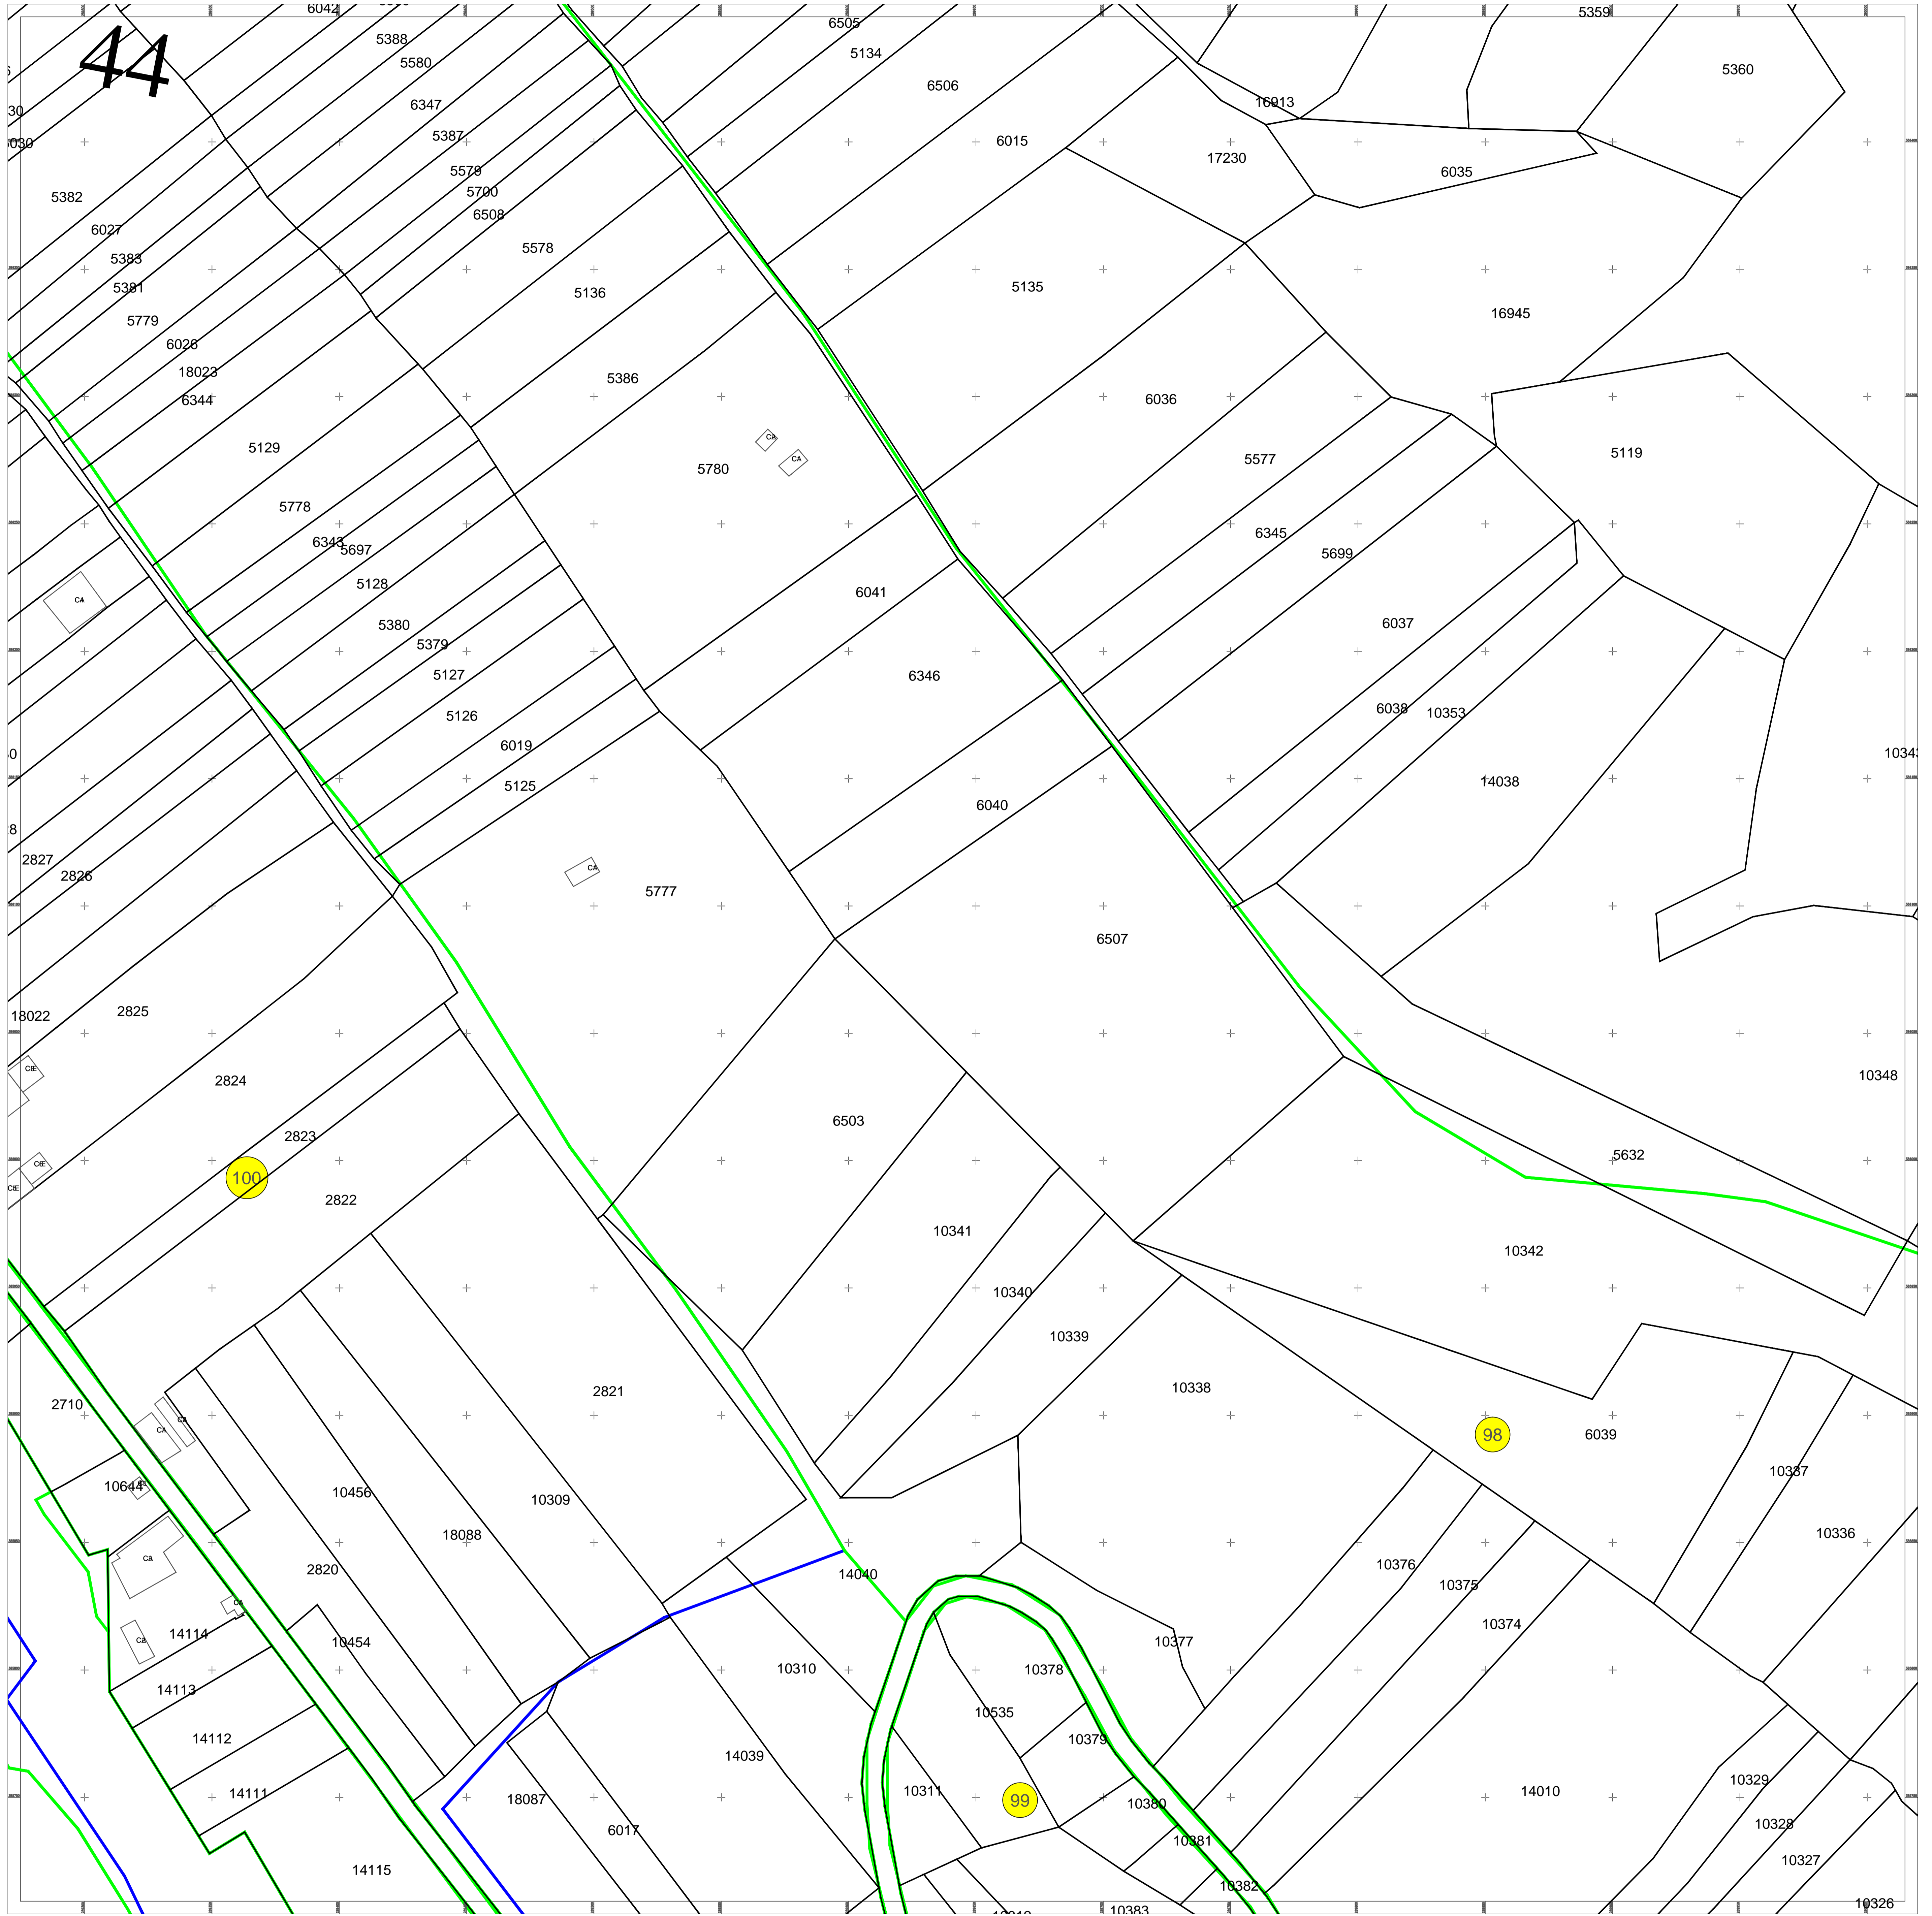

PLAN CADASTRAL

UAT IABLANITA, judetul CARAS-SEVERIN

Sector cadastral nr. :87,95,81,83,85,94,95,90,75,96,76,86,79,100,88,51,126,108,91,84,80,49,93,109,78,53,107,64,106,98,99,61,89,47,74,92,82,63

Scara 1:1000
Sistem de proiectie STEREO 70
Plansa 44/63

Schita dispunerii planselor

			1	2	3	4			
			5	6	7	8	9		
		10	11	12	13	14	15	16	17
18	19	20	21	22	23	24	25	26	
27	28	29	30	31	32	33	34	35	36
37	38	39	40	41	42	43	44	45	
46	47	48	49	50	51	52	53	54	
	55	56	57		58	59	60		
	61	62					63		

Academia de Cadastru

Documente spre publicare

LEGENDĂ

1	Numar sector cadastral
CARAS-SEVERIN	Judet
IABLANITA	UAT
Iablanita	Localitati
PLAN CADASTRAL	Titlu
Setor cadastral nr. 2	Subtitluri, Sector cadastral
1:1000	Scara
3547	ID

	Limita de judet
	Limita UAT
	Limita sectoarelor cadastrale
	Limita intravilan
	Limita imobil
	Limita constructiilor cu caracter permanent

ANCP

Servicii de înregistrare sistematică în Sistemul Integrat de Cadastru și Carte Funciară a imobilelor situate în UAT Iablanita, jud. Caras-Severin