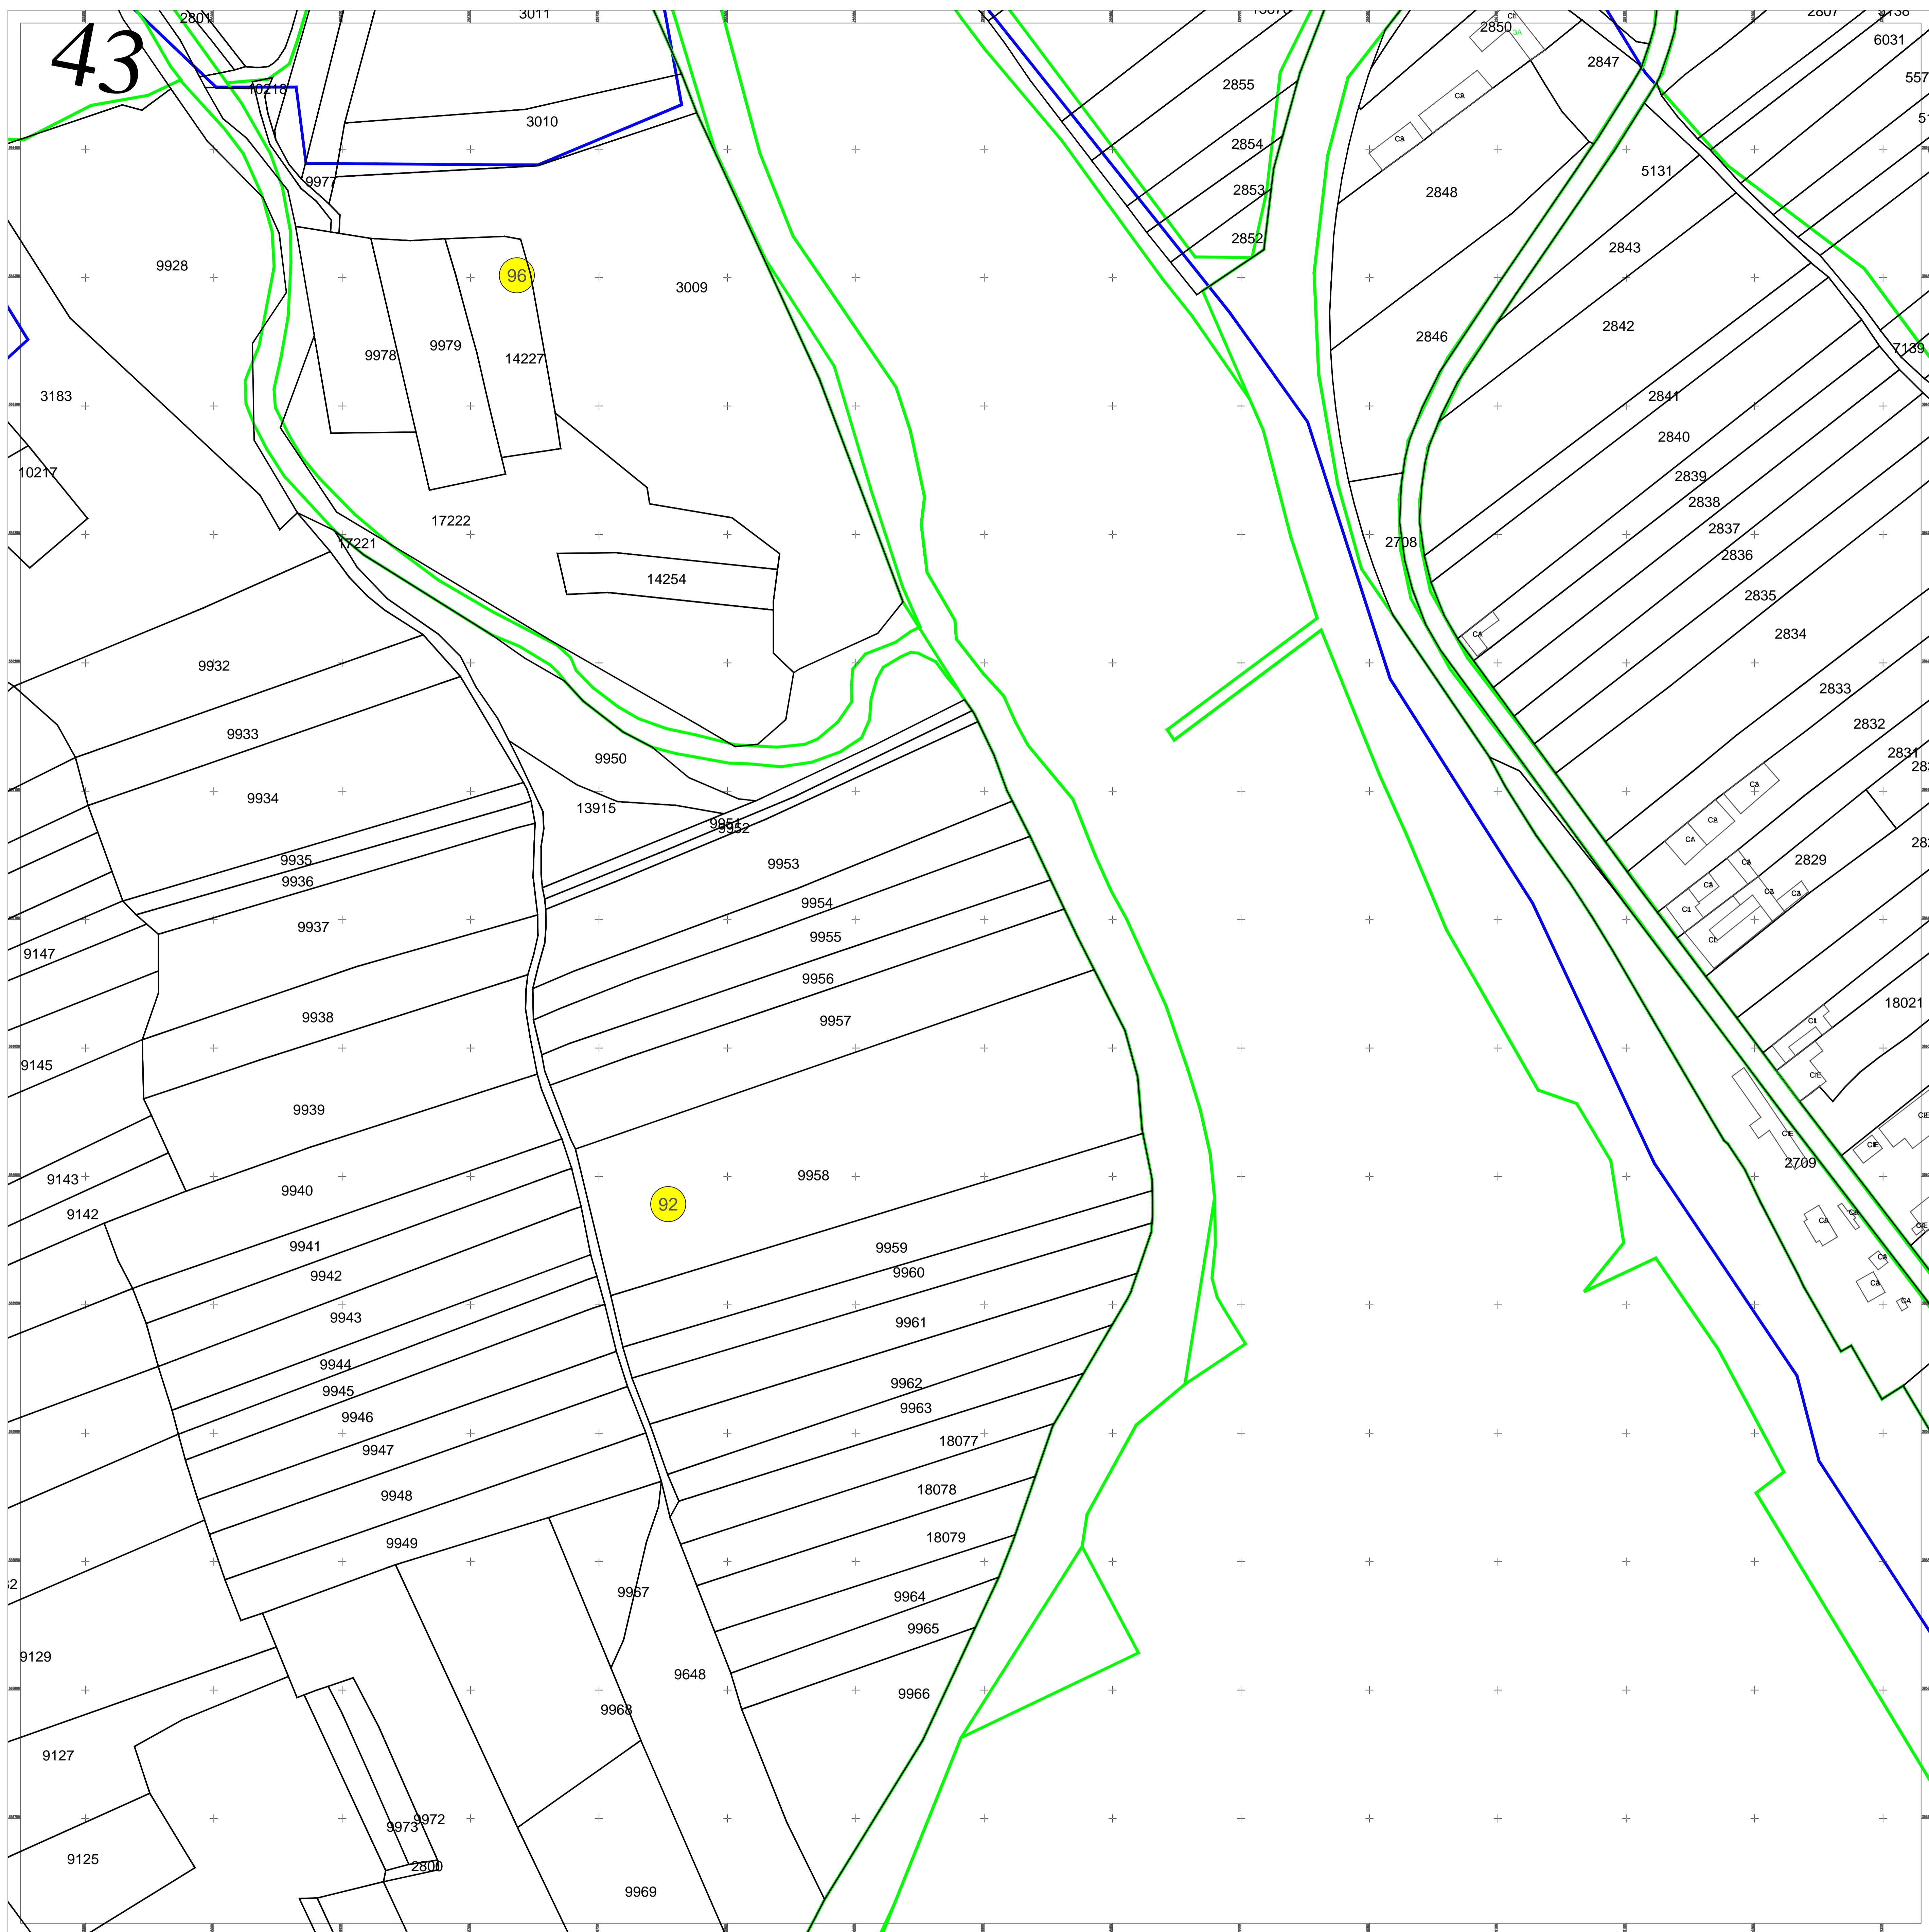

# PLAN CADASTRAL

## UAT IABLANITA, judetul CARAS-SEVERIN

Sector cadastral nr. :87,95,81,83,85,94,95,90,75,96,76,86,79,100,88,51,126,108,91,84,80,49,93,109,78,53,107,64,106,98,99,61,89,47,74,92,82,63

Scara 1:1000  
Sistem de proiectie STEREO 70  
Plansa 43/63

Schita dispunerii planselor

			1	2	3	4			
			5	6	7	8	9		
		10	11	12	13	14	15	16	17
18	19	20	21	22	23	24	25	26	
27	28	29	30	31	32	33	34	35	36
37	38	39	40	41	42	43	44	45	
46	47	48	49	50	51	52	53	54	
	55	56	57		58	59	60		
	61	62					63		

### LEGENDĂ

<b>1</b>	Numar sector cadastral
<b>CARAS-SEVERIN</b>	Judet
<b>IABLANITA</b>	UAT
<b>Iablanita</b>	Localitati
<b>PLAN CADASTRAL</b>	Titlu
<b>Setor cadastral nr. 2</b>	Subtitluri, Sector cadastral
<b>1:1000</b>	Scara
<b>3547</b>	ID