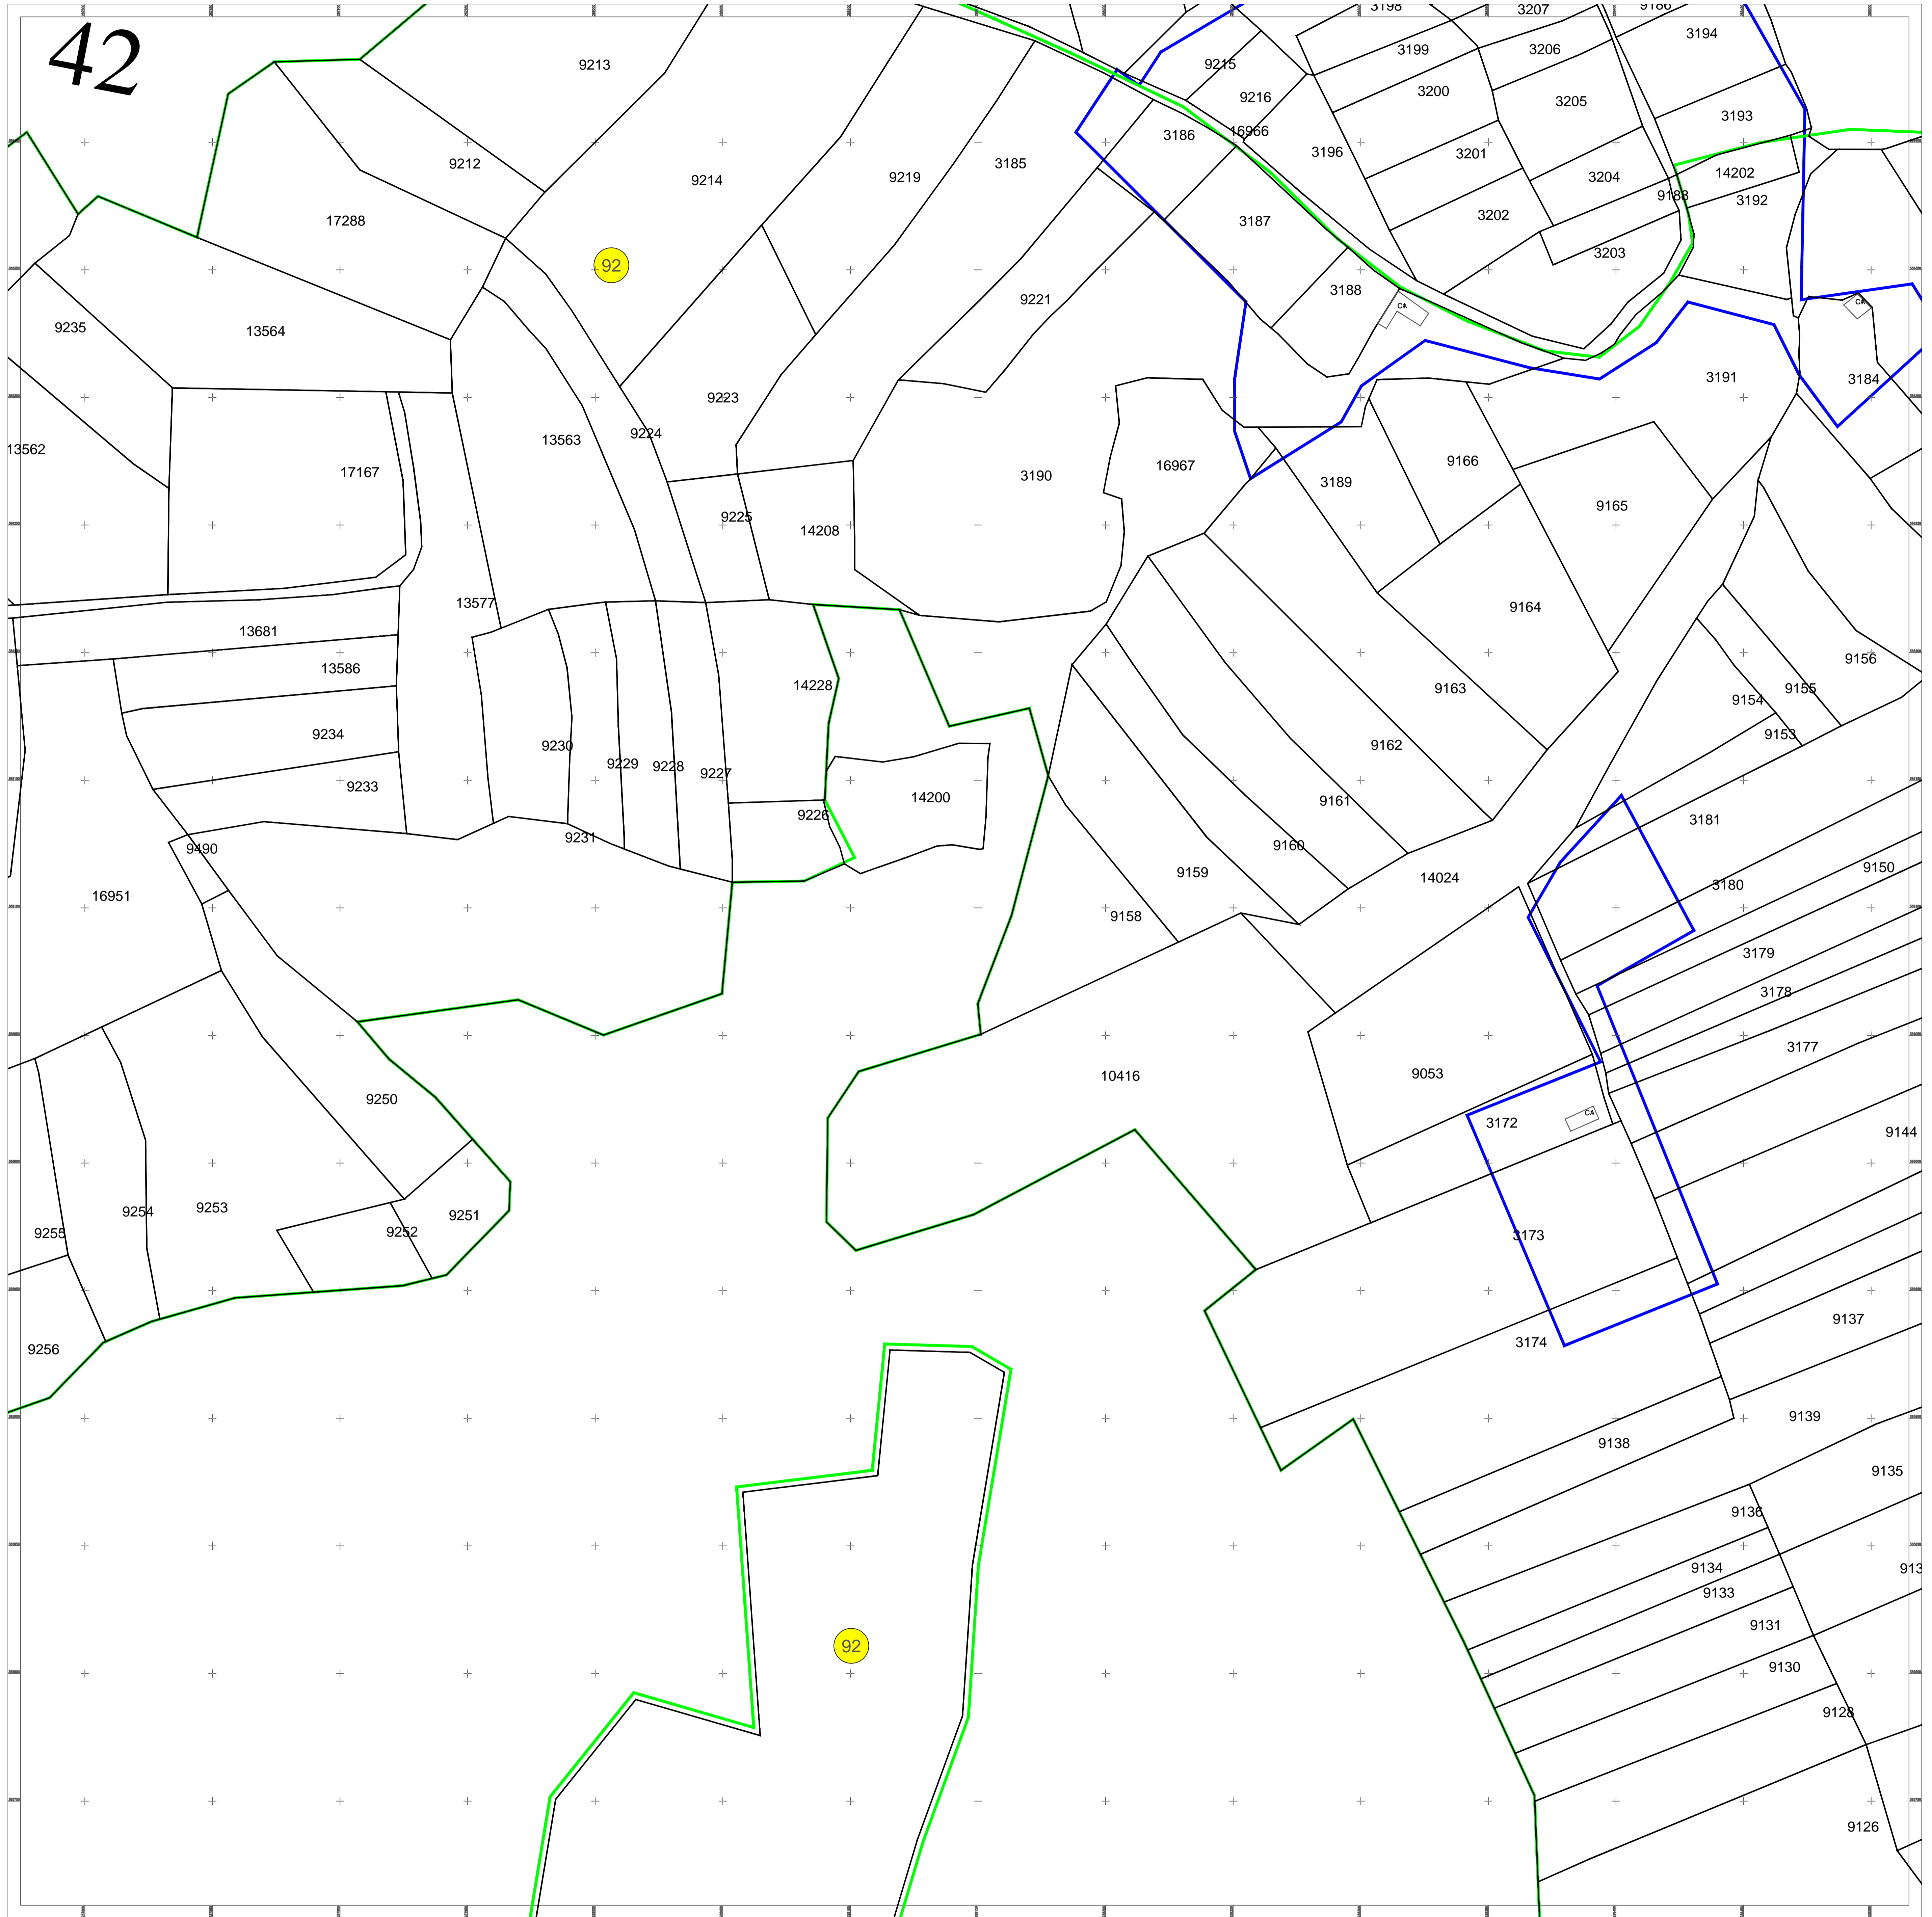

PLAN CADASTRAL

UAT IABLANITA, judetul CARAS-SEVERIN

Sector cadastral nr. :87,95,81,83,85,94,95,90,75,96,76,86,79,100,88,51,126,108,91,84,80,49,93,109,78,53,107,64,106,98,99,61,89,47,74,92,82,63

Scara 1:1000
Sistem de proiectie STEREO 70
Plansa 42/63

Schita dispunerii planselor

			1	2	3	4			
			5	6	7	8	9		
		10	11	12	13	14	15	16	17
18	19	20	21	22	23	24	25	26	
27	28	29	30	31	32	33	34	35	36
37	38	39	40	41	42	43	44	45	
46	47	48	49	50	51	52	53	54	
	55	56	57		58	59	60		
	61	62					63		

Academia de Cadastru

Documente spre publicare

LEGENDĂ

1	Numar sector cadastral
CARAS-SEVERIN	Judet
IABLANITA	UAT
Iablanita	Localitati
PLAN CADASTRAL	Titlu
Setor cadastral nr. 2	Subtitluri, Sector cadastral
1:1000	Scara
3547	ID

	Limita de judet
	Limita UAT
	Limita sectoarelor cadastrale
	Limita intravilan
	Limita imobil
	Limita constructiilor cu caracter permanent

ANCP

Serviciu de înregistrare sistematică în Sistemul Integrat de Cadastru și Carte Funciară a imobilelor situate în UAT Iablanita, jud. Caras-Severin