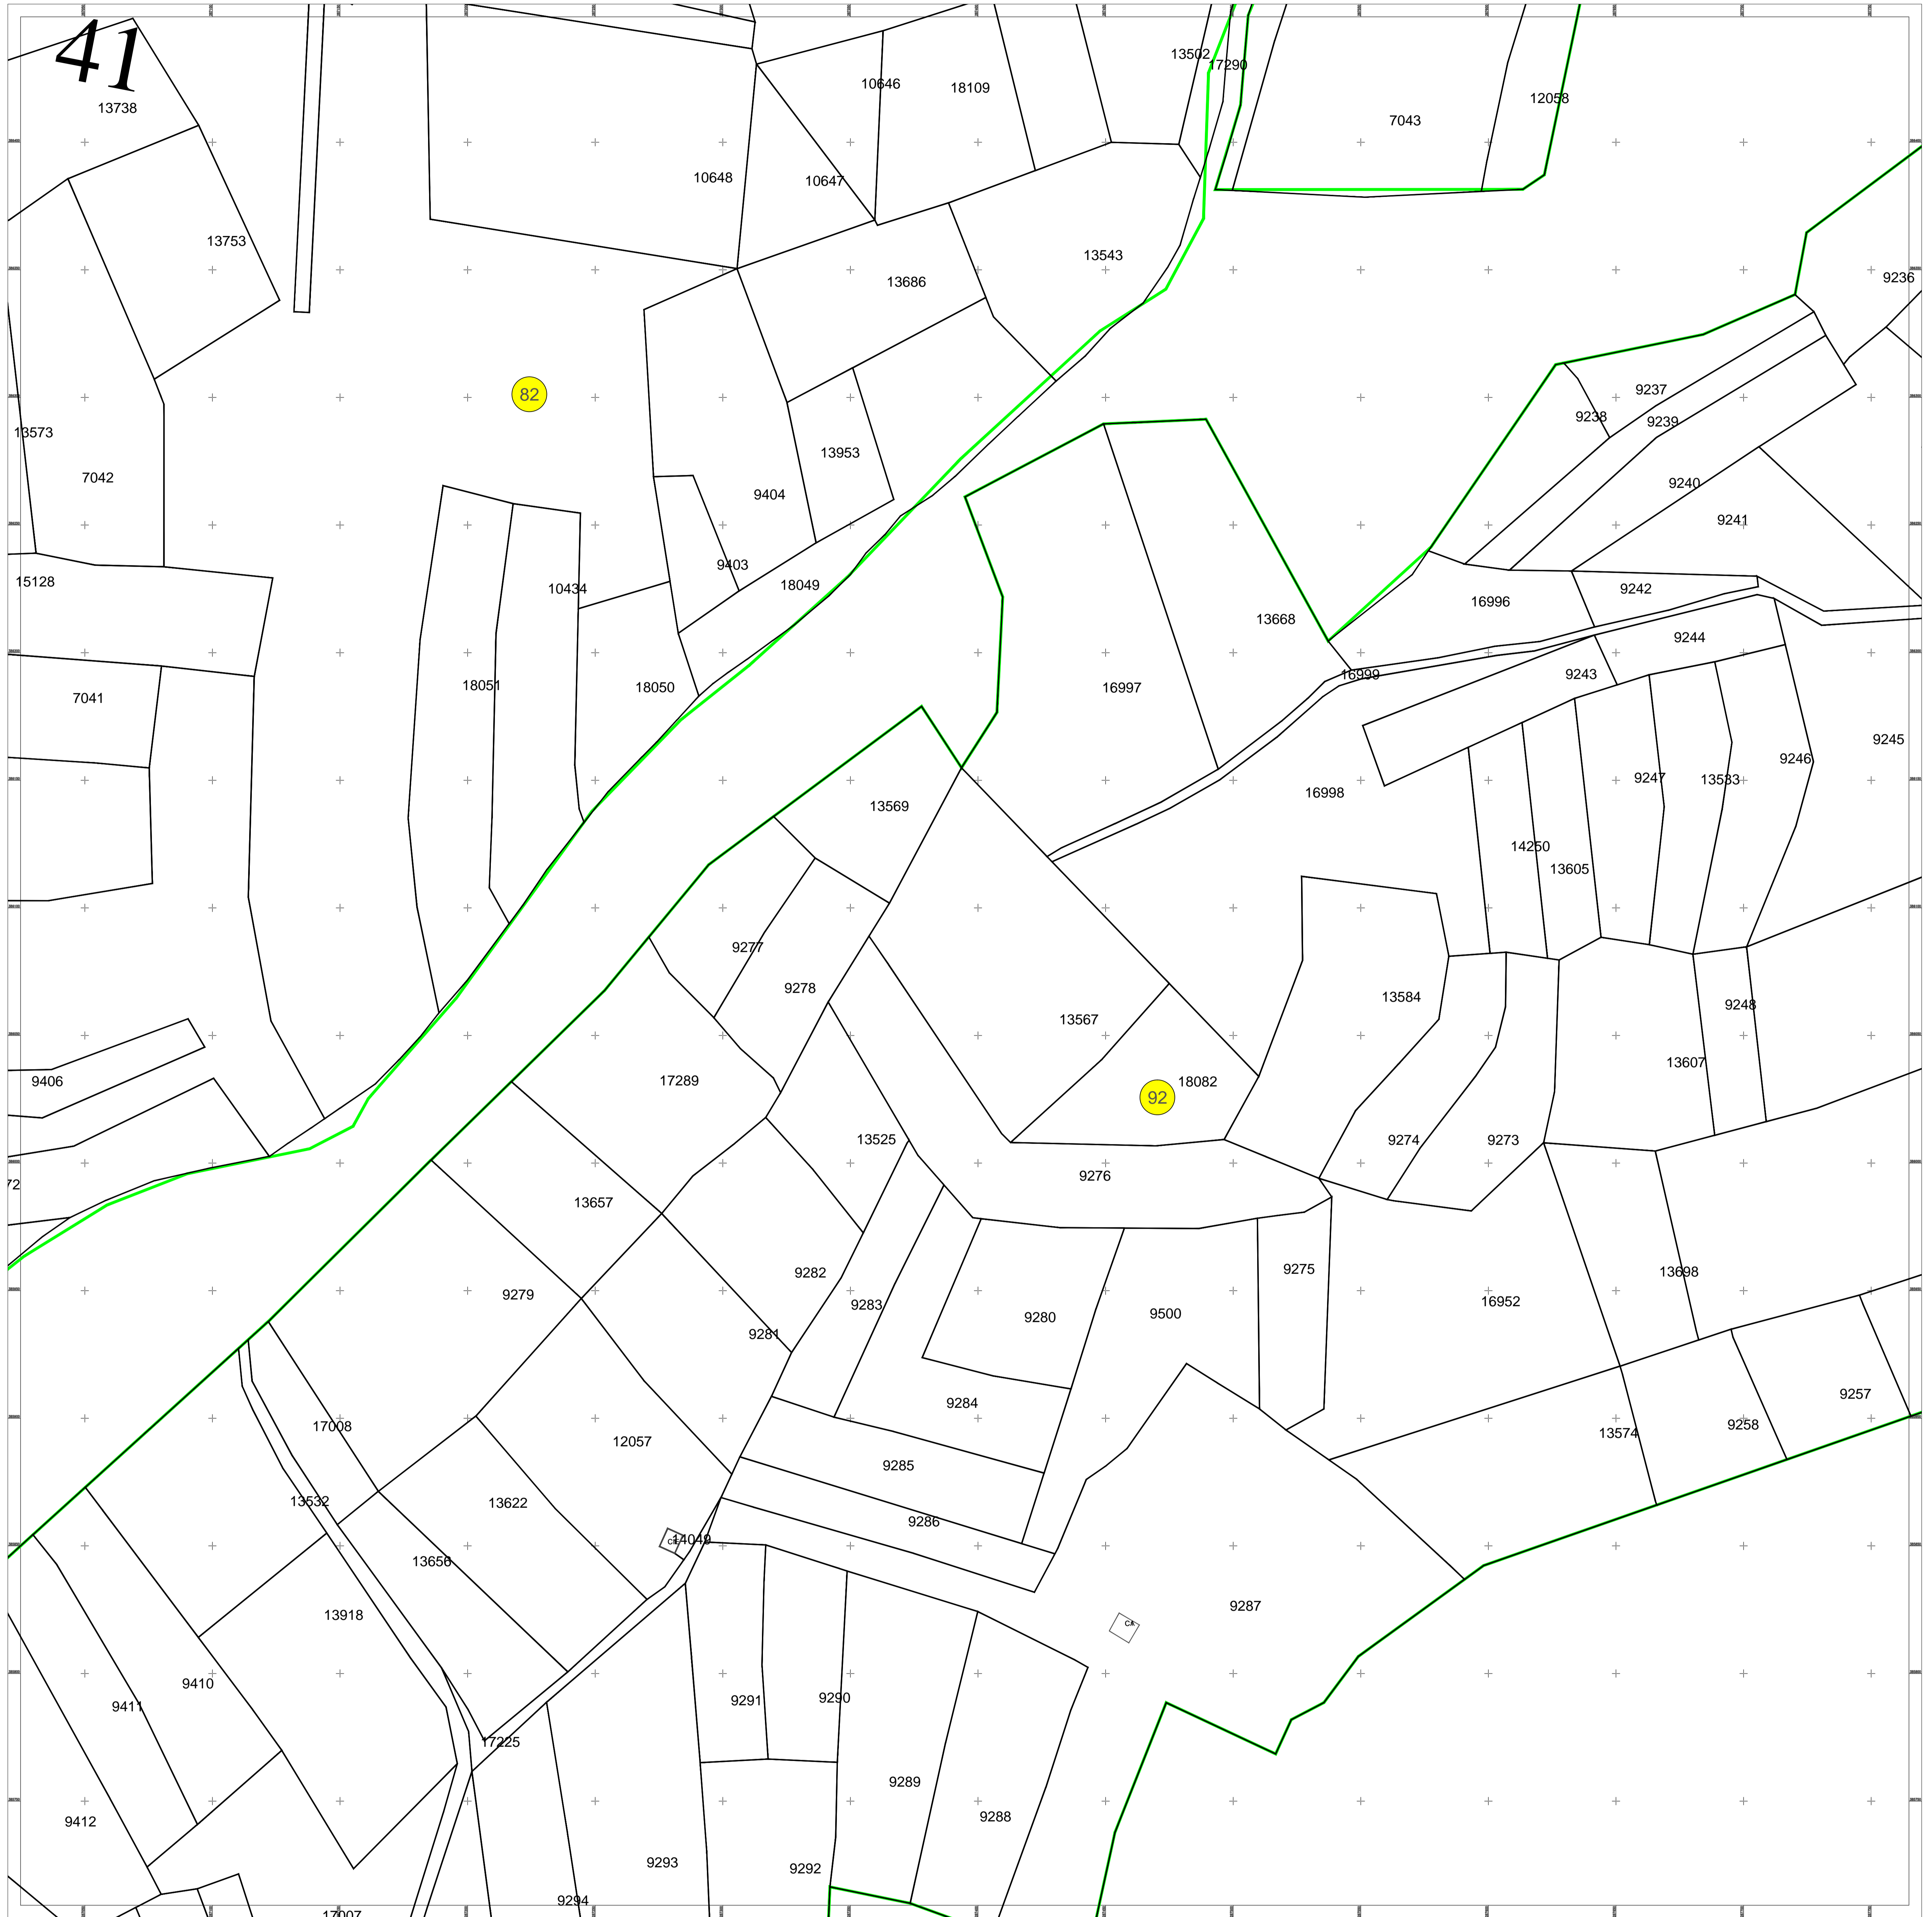

PLAN CADASTRAL

UAT IABLANITA, judetul CARAS-SEVERIN

Sector cadastral nr. :87,95,81,83,85,94,95,90,75,96,76,86,79,100,88,51,126,108,91,84,80,49,93,109,78,53,107,64,106,98,99,61,89,47,74,92,82,63

Scara 1:1000
Sistem de proiectie STEREO 70
Plansa 41/63

Schita dispunerii planselor

			1	2	3	4			
			5	6	7	8	9		
		10	11	12	13	14	15	16	17
18	19	20	21	22	23	24	25	26	
27	28	29	30	31	32	33	34	35	36
37	38	39	40	41	42	43	44	45	
46	47	48	49	50	51	52	53	54	
	55	56	57		58	59	60		
	61	62					63		

Academia de Cadastru

Documente spre publicare

LEGENDĂ

1	Numar sector cadastral
CARAS-SEVERIN	Judet
IABLANITA	UAT
Iablanita	Localitati
PLAN CADASTRAL	Titlu
Setor cadastral nr. 2	Subtitluri, Sector cadastral
1:1000	Scara
3547	ID

	Limita de judet
	Limita UAT
	Limita sectoarelor cadastrale
	Limita intravilan
	Limita imobil
	Limita constructiilor cu caracter permanent

ANCP

Serviciu de înregistrare sistematică în Sistemul Integrat de Cadastru și Carte Funciară a imobilelor situate în UAT Iablanita, jud. Caras-Severin