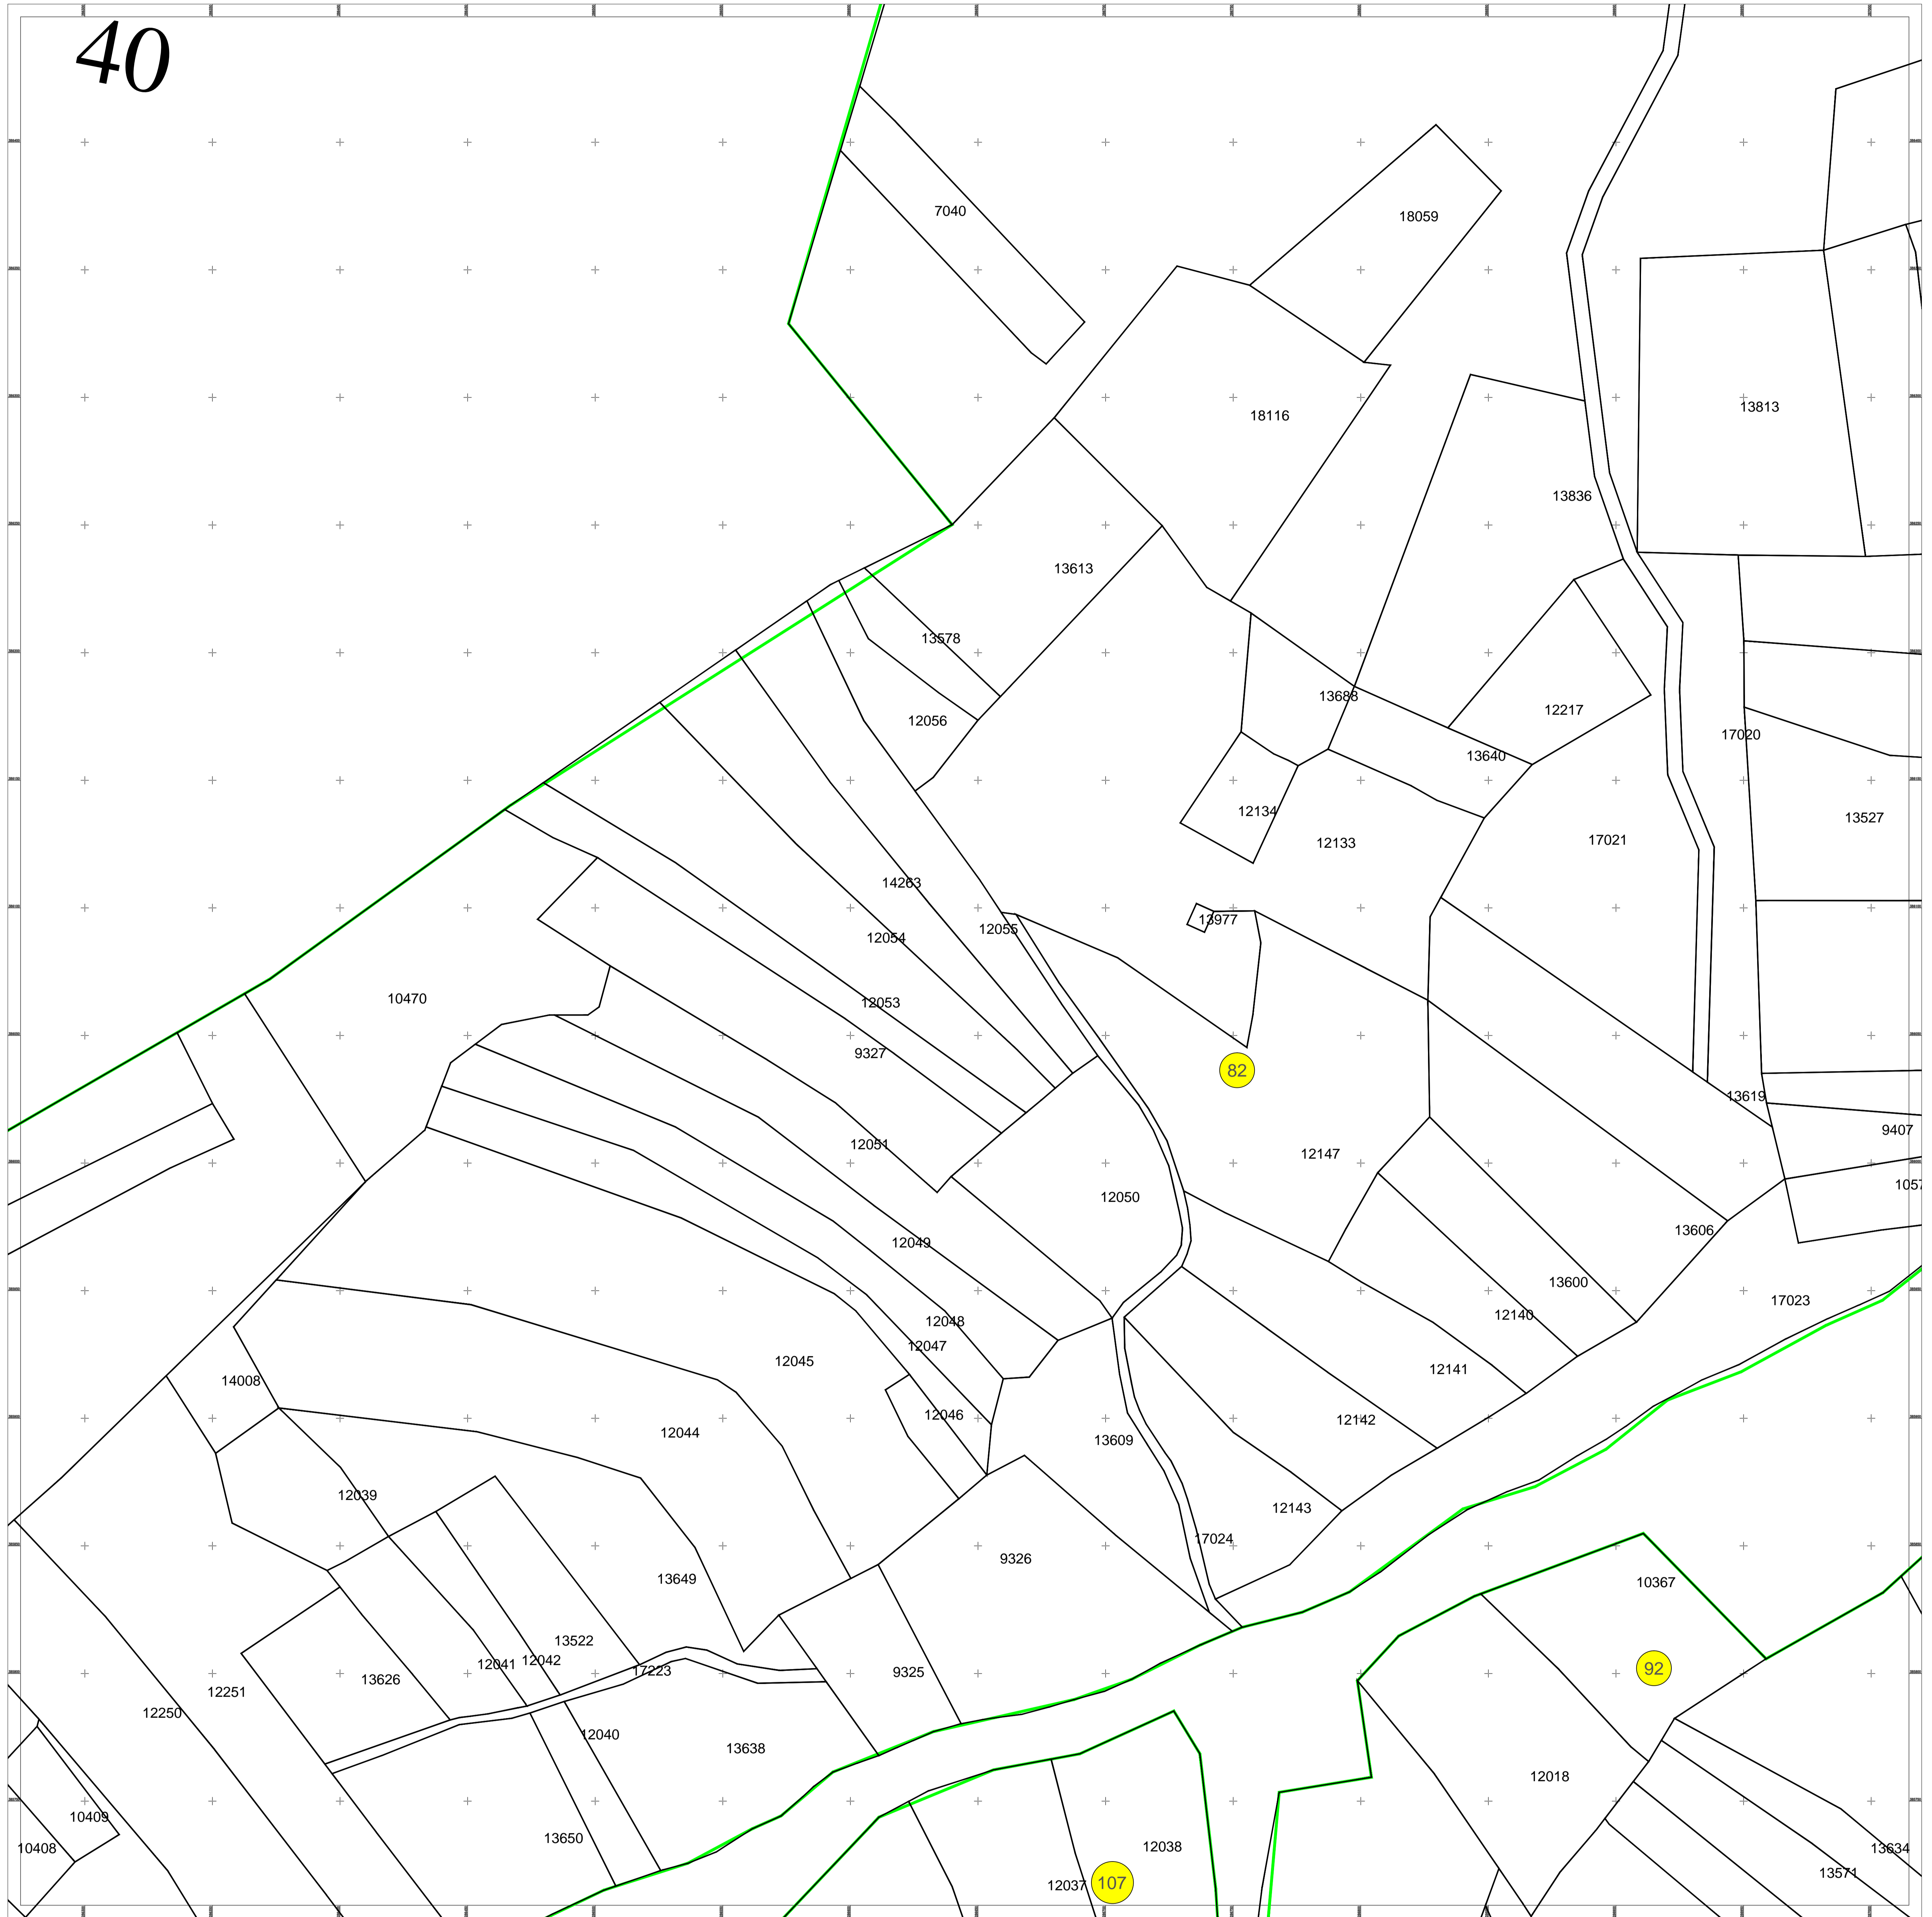

PLAN CADASTRAL

UAT IABLANITA, judetul CARAS-SEVERIN

Sector cadastral nr. :87,95,81,83,85,94,95,90,75,96,76,86,79,100,88,51,126,108,91,84,80,49,93,109,78,53,107,64,106,98,99,61,89,47,74,92,82,63

Scara 1:1000
Sistem de proiectie STEREO 70
Plansa 40/63

Schita dispunerii planselor

			1	2	3	4			
			5	6	7	8	9		
		10	11	12	13	14	15	16	17
18	19	20	21	22	23	24	25	26	
27	28	29	30	31	32	33	34	35	36
37	38	39	40	41	42	43	44	45	
46	47	48	49	50	51	52	53	54	
	55	56	57		58	59	60		
	61	62					63		

Academia de Cadastru

Documente spre publicare

LEGENDĂ

	Numar sector cadastral
CARAS-SEVERIN	Judet
IABLANITA	UAT
Iablanita	Localitati
PLAN CADASTRAL	Titlu
Setor cadastral nr. 2	Subtitluri, Sector cadastral
1:1000	Scara
3547	ID

	Limita de judet
	Limita UAT
	Limita sectoarelor cadastrale
	Limita intravilan
	Limita imobil
	Limita constructiilor cu caracter permanent

ANCPI

Servicii de înregistrare sistematică în Sistemul Integrat de Cadastru și Carte Funciară a imobilelor situate în UAT Iablanita, jud. Caras-Severin