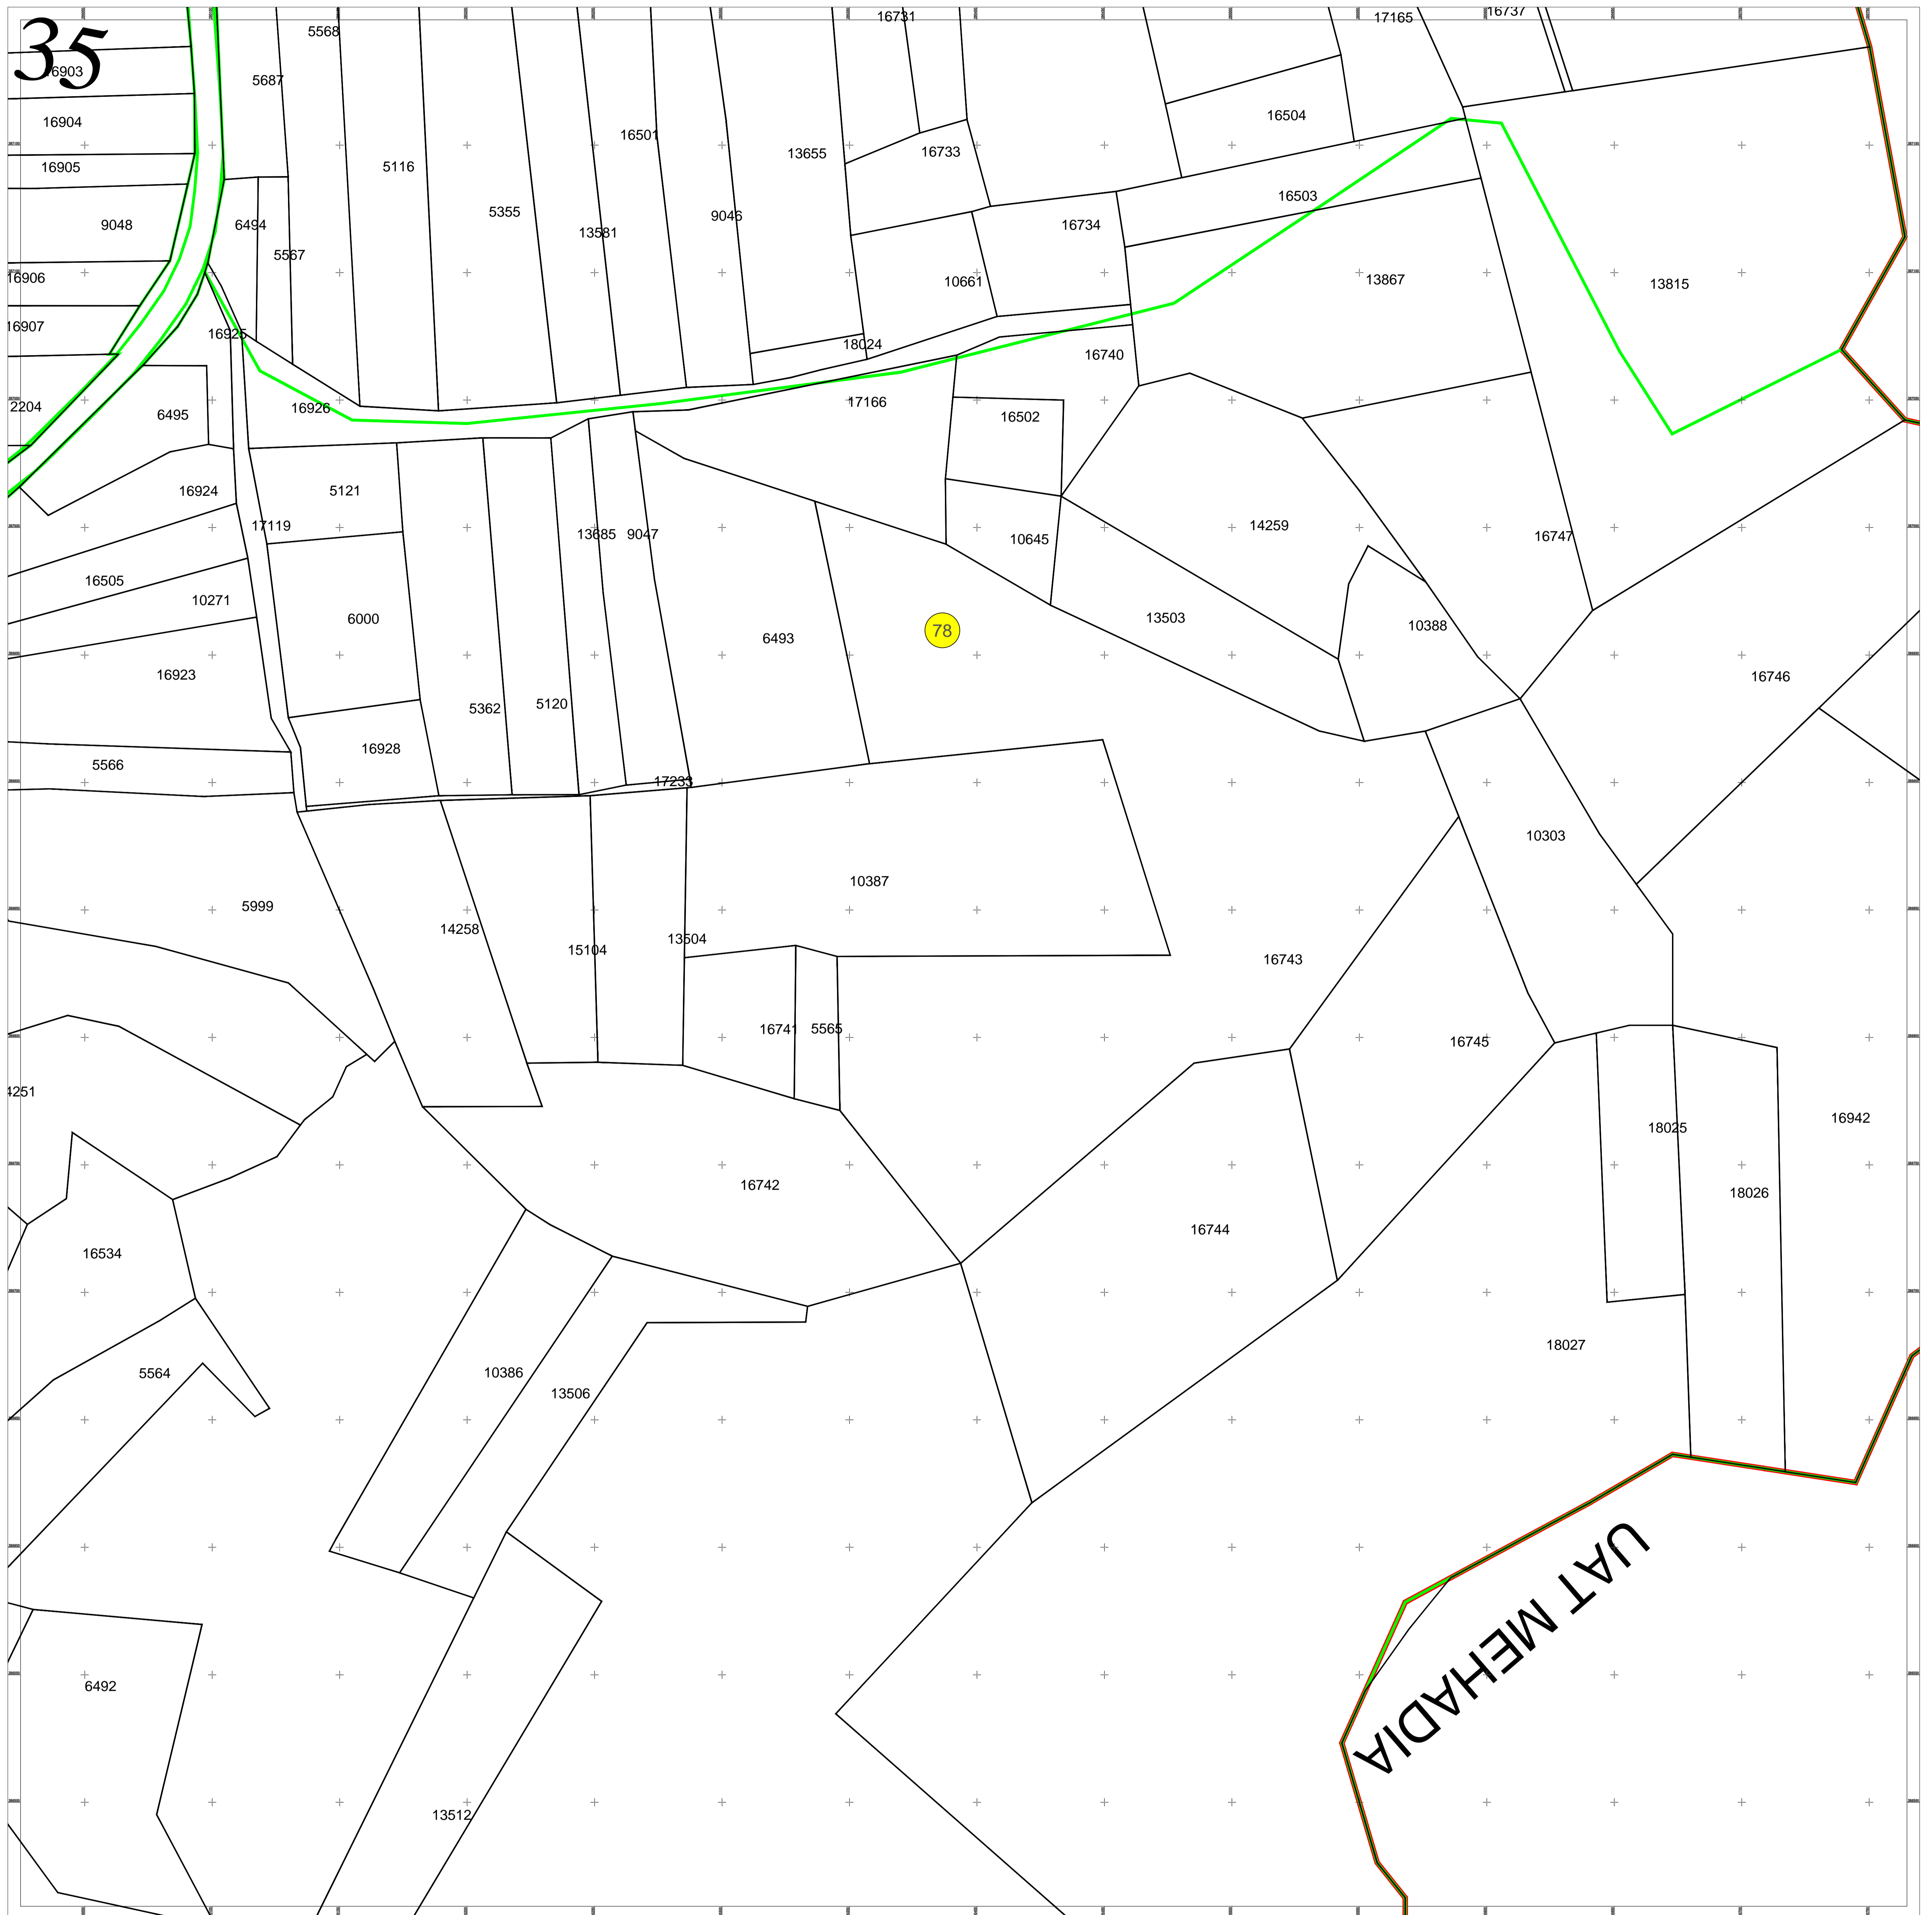

PLAN CADASTRAL

UAT IABLANITA, judetul CARAS-SEVERIN

Sector cadastral nr. :87,95,81,83,85,94,95,90,75,96,76,86,79,100,88,51,126,108,91,84,80,49,93,109,78,53,107,64,106,98,99,61,89,47,74,92,82,63

Scara 1:1000
Sistem de proiectie STEREO 70
Plansa 35/63

Schita dispunerii planselor

			1	2	3	4			
			5	6	7	8	9		
		10	11	12	13	14	15	16	17
18	19	20	21	22	23	24	25	26	
27	28	29	30	31	32	33	34	35	36
37	38	39	40	41	42	43	44	45	
46	47	48	49	50	51	52	53	54	
	55	56	57		58	59	60		
	61	62					63		

Academia de Cadastru

Documente spre publicare

LEGENDĂ

1	Numar sector cadastral
CARAS-SEVERIN	Judet
IABLANITA	UAT
Iablanita	Localitati
PLAN CADASTRAL	Titlu
Setor cadastral nr. 2	Subtitluri, Sector cadastral
1:1000	Scara
3547	ID

	Limita de judet
	Limita UAT
	Limita sectoarelor cadastrale
	Limita intravilan
	Limita imobil
	Limita constructiilor cu caracter permanent

ANCPI

Servicii de înregistrare sistematică în Sistemul Integrat de Cadastru și Carte Funciară a imobilelor situate în UAT Iablanita, jud. Caras-Severin