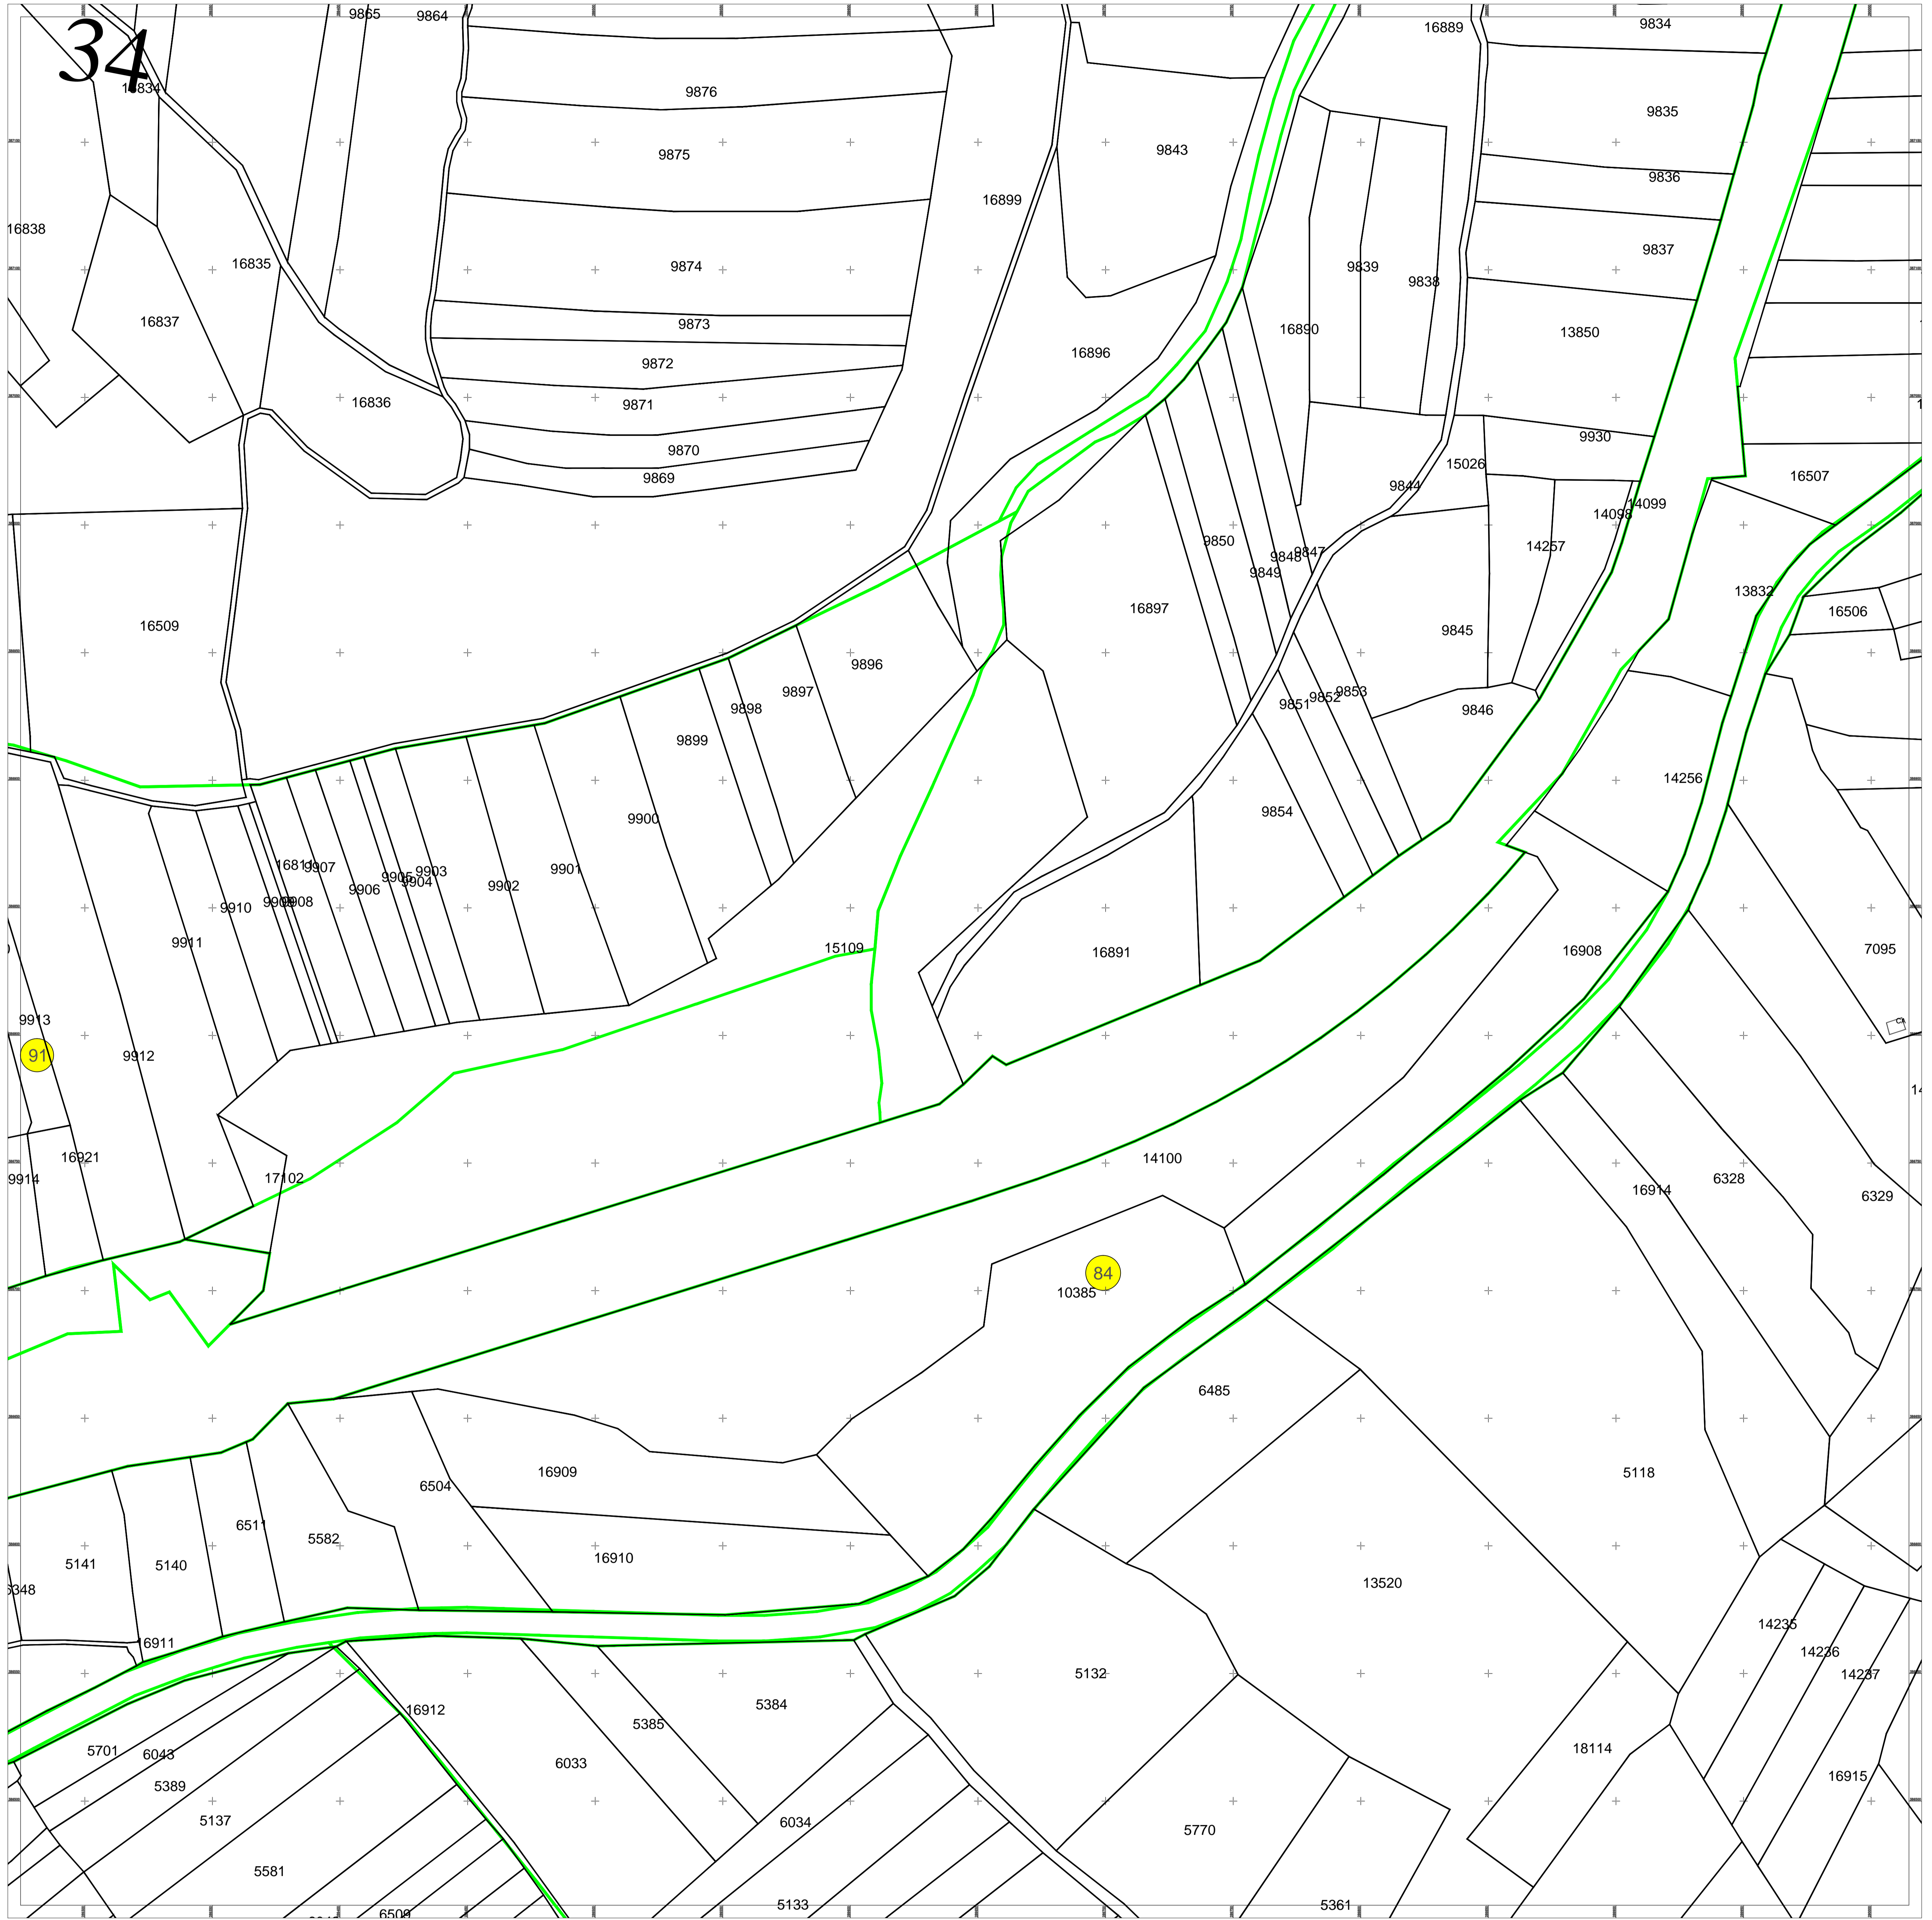

# PLAN CADASTRAL

## UAT IABLANITA, judetul CARAS-SEVERIN

Sector cadastral nr. :87,95,81,83,85,94,95,90,75,96,76,86,79,100,88,51,126,108,91,84,80,49,93,109,78,53,107,64,106,98,99,61,89,47,74,92,82,63

Scara 1:1000  
Sistem de proiectie STEREO 70  
Plansa 34/63

### LEGENDĂ

<b>1</b>	Numar sector cadastral
<b>CARAS-SEVERIN</b>	Judet
<b>IABLANITA</b>	UAT
<b>Iablanita</b>	Localitati
<b>PLAN CADASTRAL</b>	Titlu
<b>Setor cadastral nr. 2</b>	Subtitluri, Sector cadastral
<b>1:1000</b>	Scara
<b>3547</b>	ID