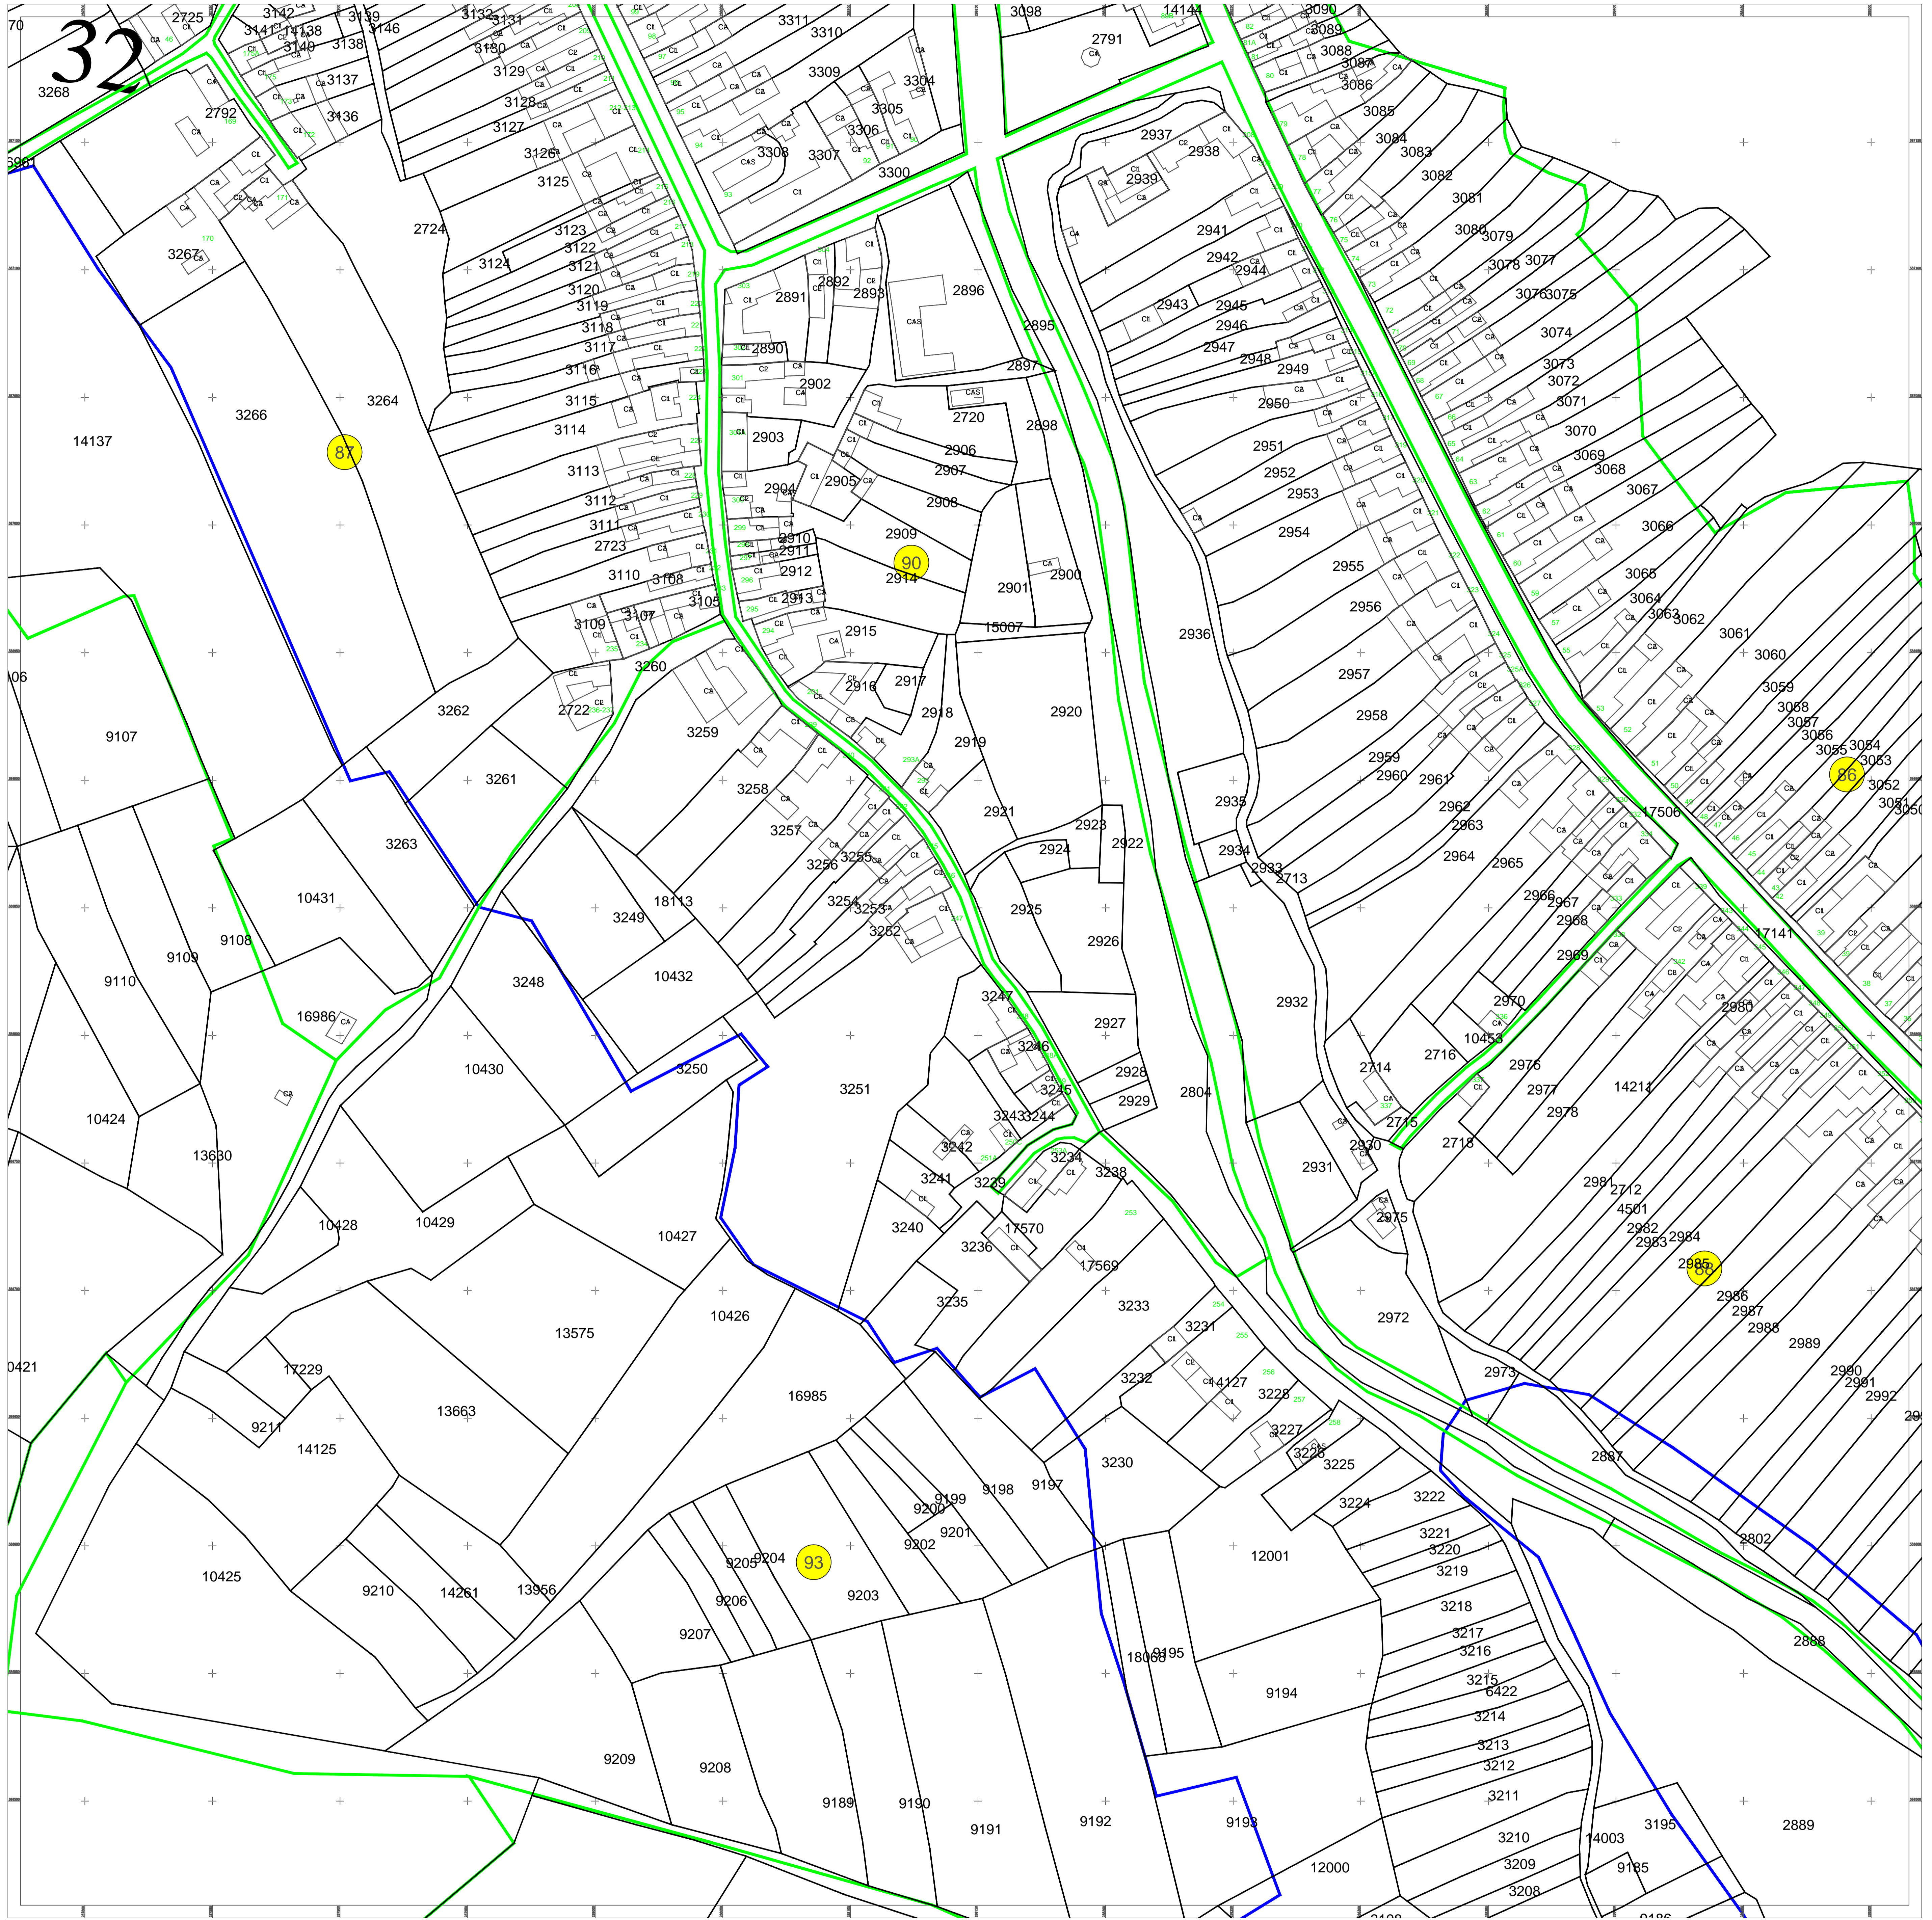

PLAN CADASTRAL

UAT IABLANITA, judetul CARAS-SEVERIN

Sector cadastral nr. :87,95,81,83,85,94,95,90,75,96,76,86,79,100,88,51,126,108,91,84,80,49,93,109,78,53,107,64,106,98,99,61,89,47,74,92,82,63

Scara 1:1000
Sistem de proiectie STEREO 70
Plansa 32/63

Schita dispunerii planselor

			1	2	3	4			
			5	6	7	8	9		
		10	11	12	13	14	15	16	17
18	19	20	21	22	23	24	25	26	
27	28	29	30	31	32	33	34	35	36
37	38	39	40	41	42	43	44	45	
46	47	48	49	50	51	52	53	54	
		55	56	57	58	59	60		
		61	62				63		

Academia
de Cadastru

Documente spre publicare

LEGENDĂ

	Numar sector cadastral
CARAS-SEVERIN	Judet
IABLANITA	UAT
Iablanita	Localitati
PLAN CADASTRAL	Titlu
Setor cadastral nr. 2	Subtitluri, Sector cadastral
1:1000	Scara
3547	ID

	Limita de judet
	Limita UAT
	Limita sectoarelor cadastrale
	Limita intravilan
	Limita imobil
	Limita constructiilor cu caracter permanent

ANCPI

Servicii de inregistrare sistematică in
Sistemul Integrat de Cadastru si Carte
Funciară a imobilelor situate in UAT
Iablanita, jud. Caras-Severin