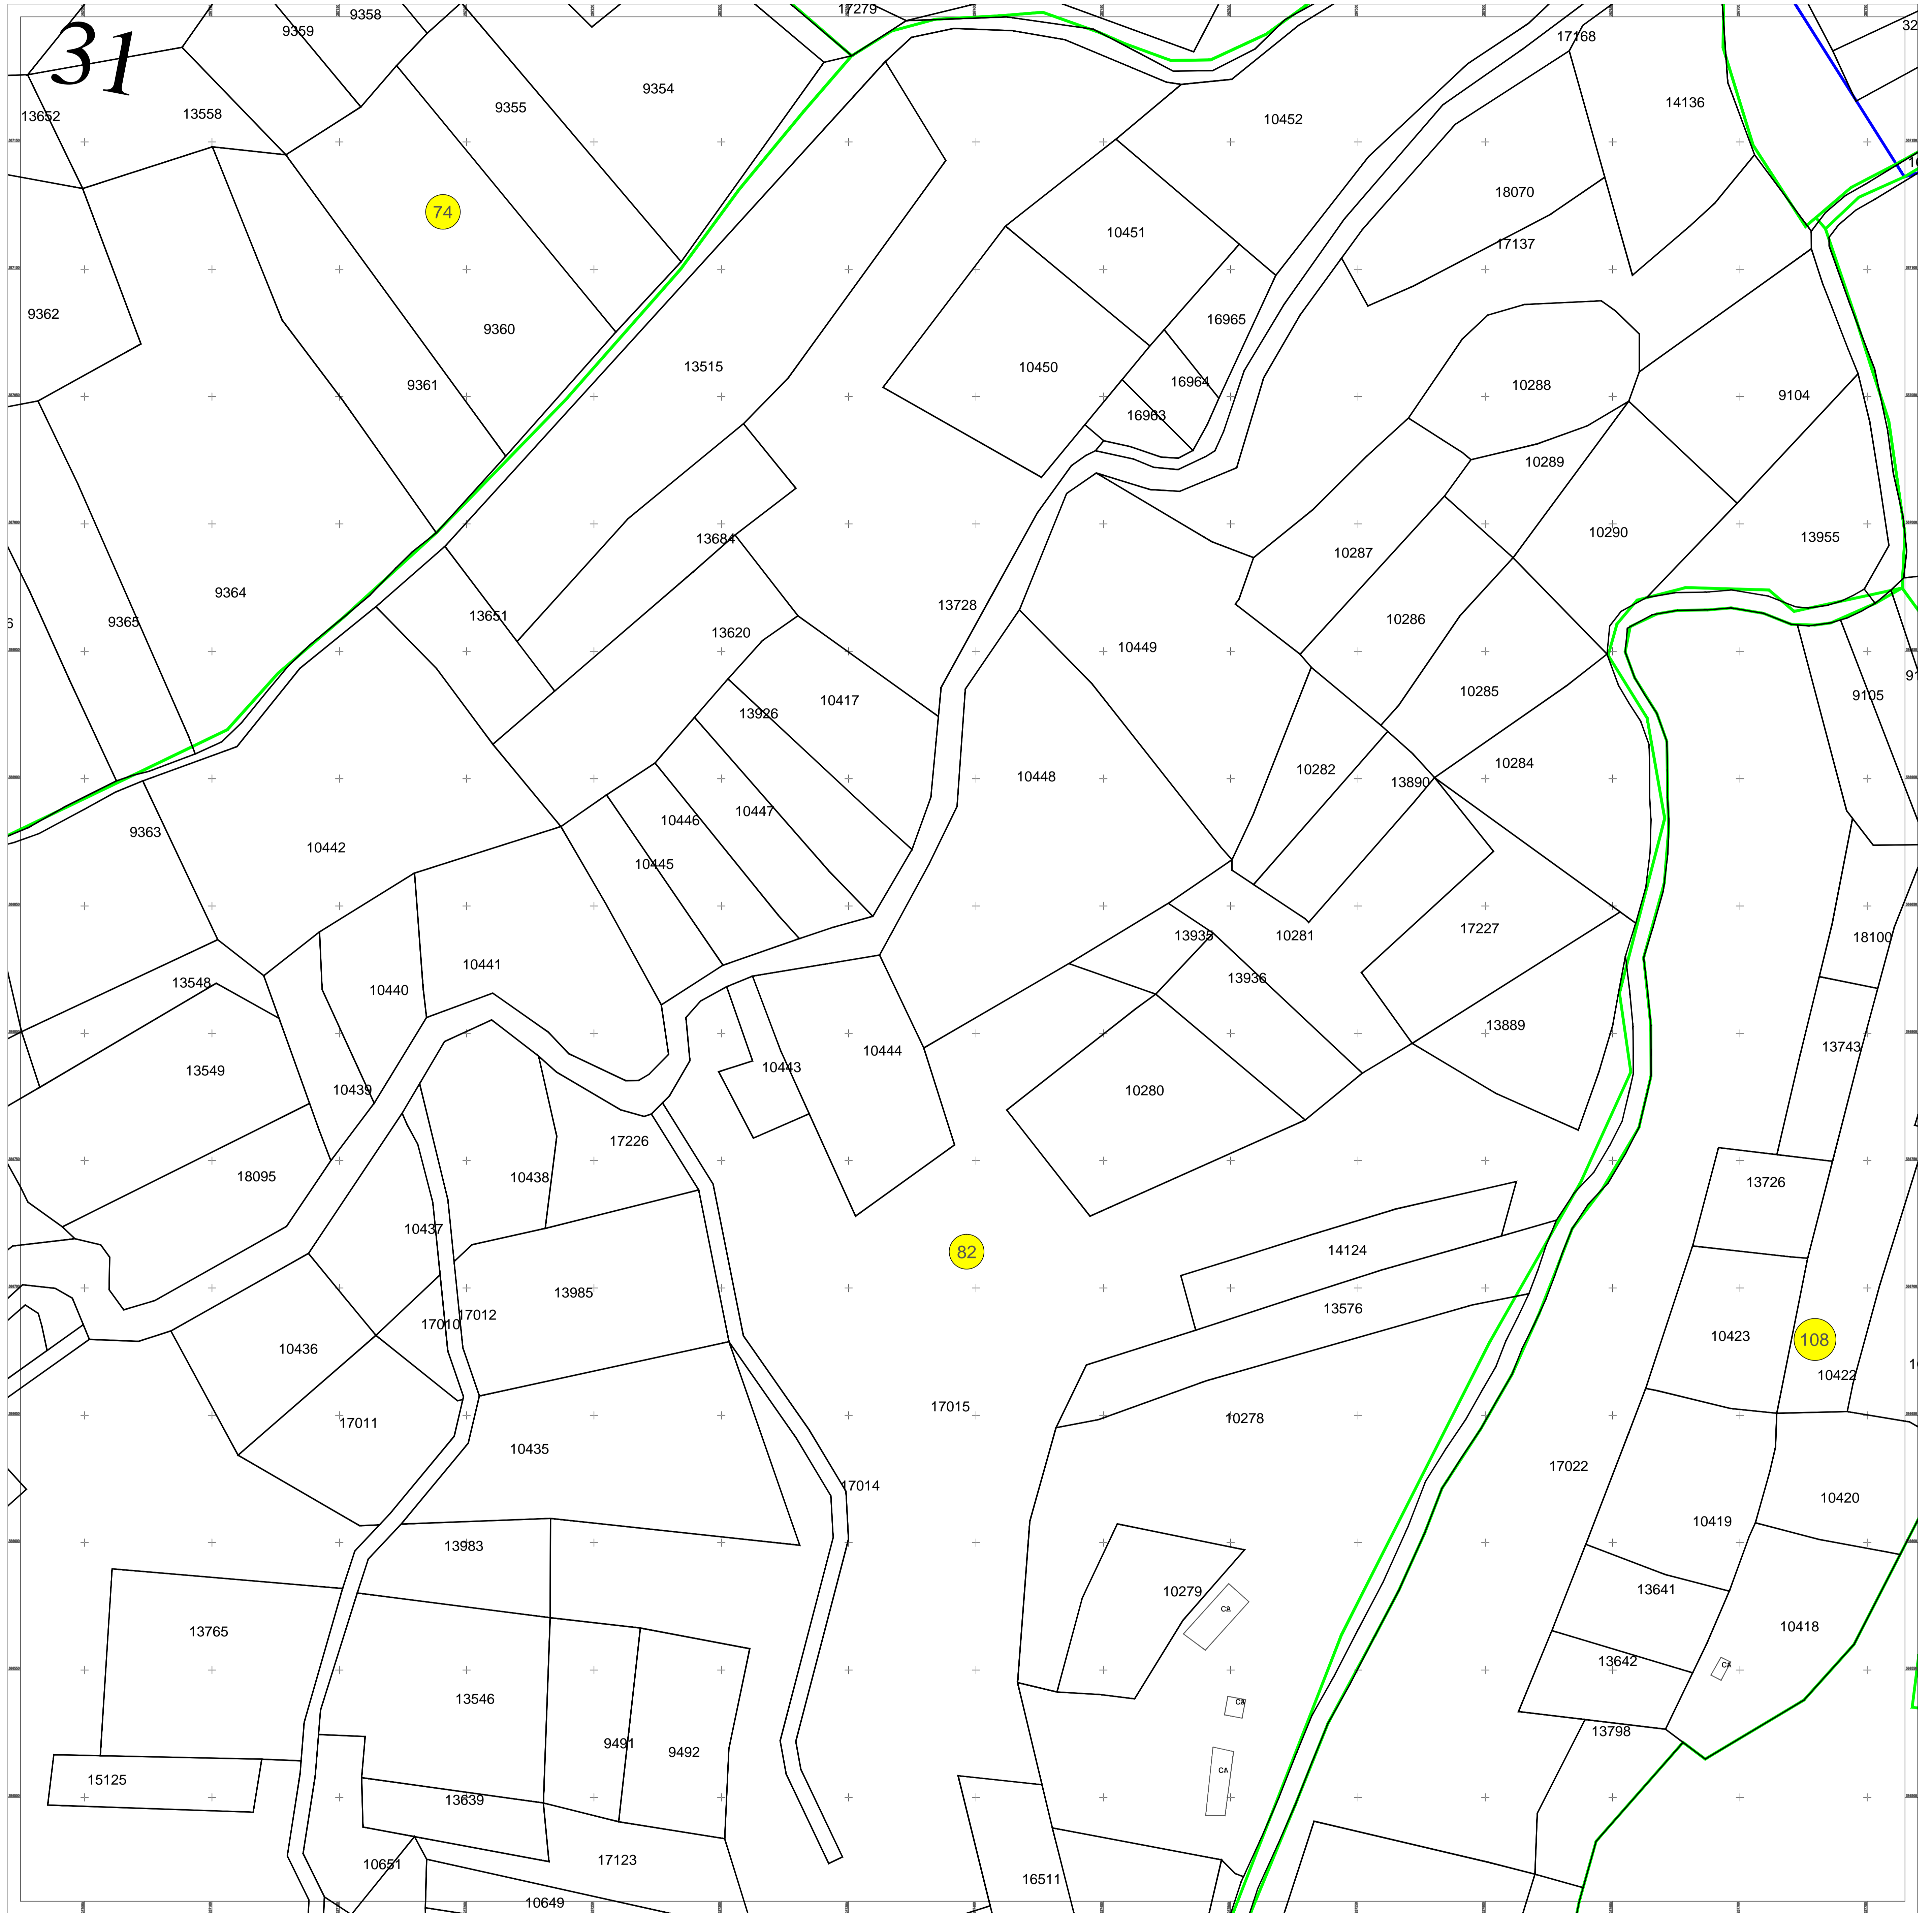

PLAN CADASTRAL

UAT IABLANITA, judetul CARAS-SEVERIN

Sector cadastral nr. :87,95,81,83,85,94,95,90,75,96,76,86,79,100,88,51,126,108,91,84,80,49,93,109,78,53,107,64,106,98,99,61,89,47,74,92,82,63

Scara 1:1000
Sistem de proiectie STEREO 70
Plansa 31/63

Schita dispunerii planselor

			1	2	3	4			
			5	6	7	8	9		
		10	11	12	13	14	15	16	17
18	19	20	21	22	23	24	25	26	
27	28	29	30	31	32	33	34	35	36
37	38	39	40	41	42	43	44	45	
46	47	48	49	50	51	52	53	54	
	55	56	57		58	59	60		
	61	62					63		

Academia
de Cadastru

Documente spre publicare

LEGENDĂ

1	Numar sector cadastral
CARAS-SEVERIN	Judet
IABLANITA	UAT
Iablanita	Localitati
PLAN CADASTRAL	Titlu
Setor cadastral nr. 2	Subtitluri, Sector cadastral
1:1000	Scara
3547	ID

	Limita de judet
	Limita UAT
	Limita sectoarelor cadastrale
	Limita intravilan
	Limita imobil
	Limita constructiilor cu caracter permanent

ANCPI

Serviciu de înregistrare sistematică în
Sistemul Integrat de Cadastru și Carte
Funciară a imobilelor situate în UAT
Iablanita, jud. Caras-Severin