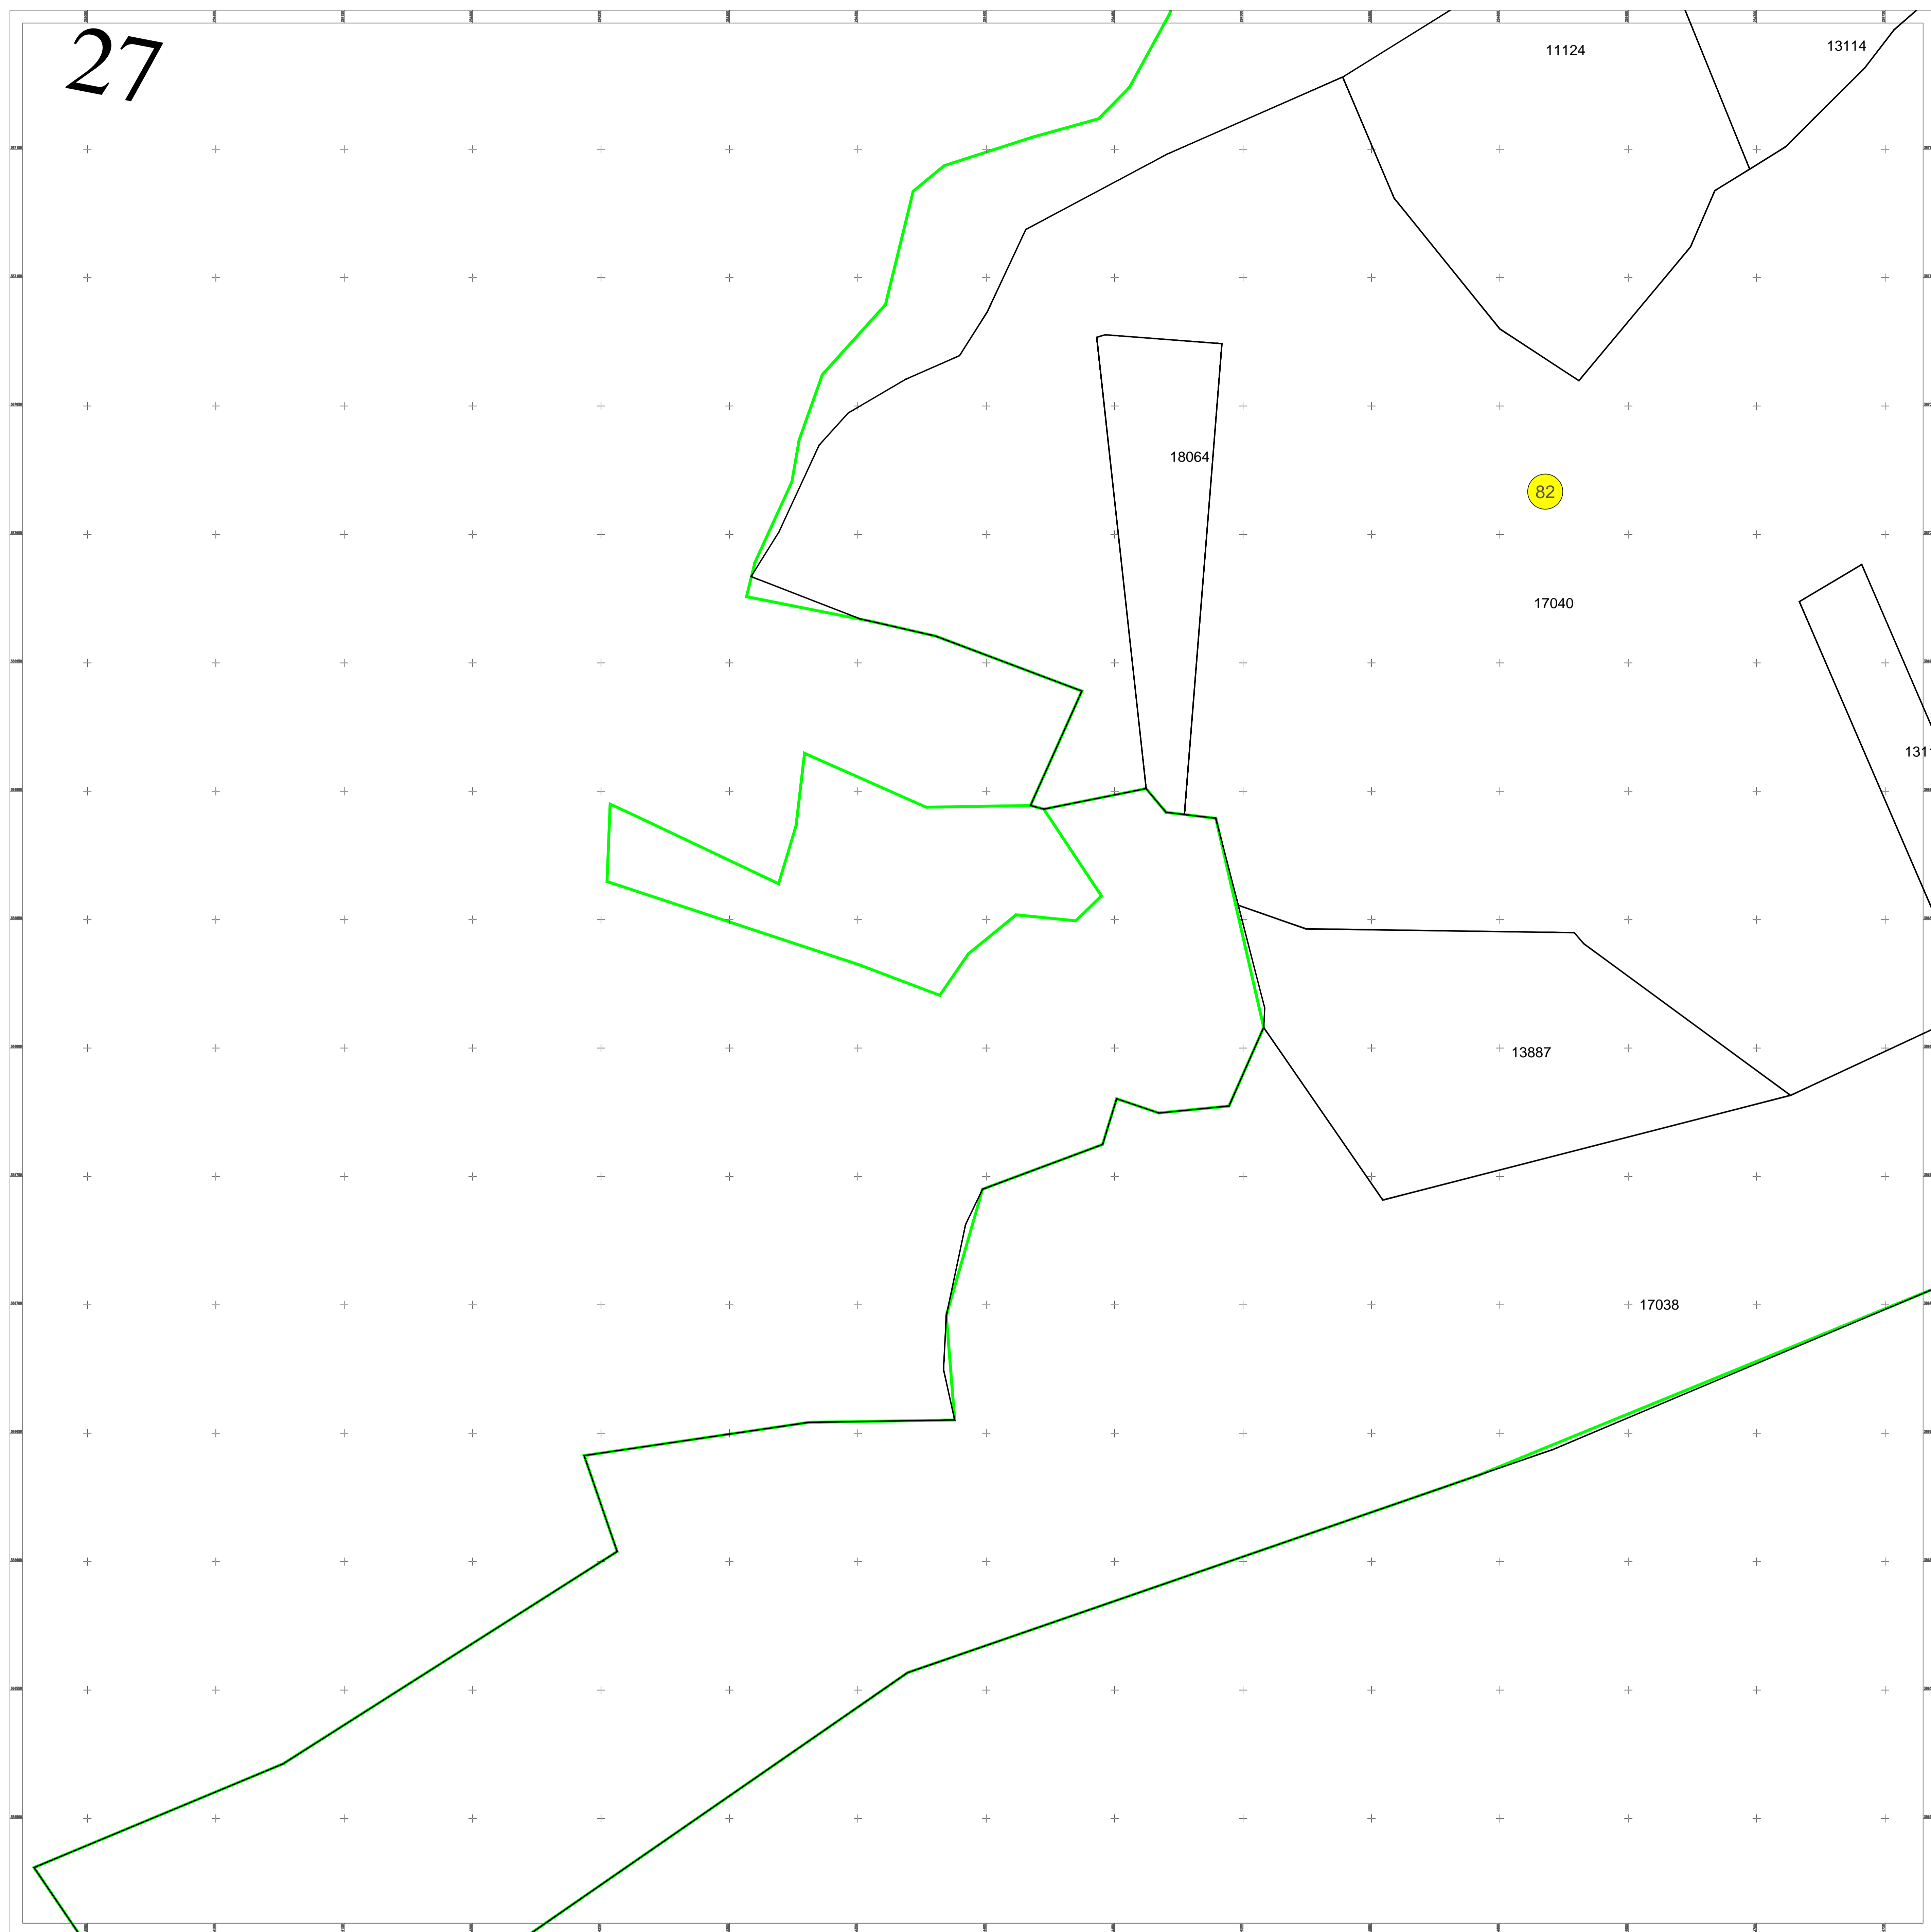

# PLAN CADASTRAL

## UAT IABLANITA, judetul CARAS-SEVERIN

Sector cadastral nr. :87,95,81,83,85,94,95,90,75,96,76,86,79,100,88,51,126,108,91,84,80,49,93,109,78,53,107,64,106,98,99,61,89,47,74,92,82,63

Scara 1:1000  
Sistem de proiectie STEREO 70  
Plansa 27/63

Schita dispunerii planselor

			1	2	3	4			
			5	6	7	8	9		
		10	11	12	13	14	15	16	17
18	19	20	21	22	23	24	25	26	
27	28	29	30	31	32	33	34	35	36
37	38	39	40	41	42	43	44	45	
46	47	48	49	50	51	52	53	54	
	55	56	57		58	59	60		
	61	62					63		

### LEGENDĂ

	Numar sector cadastral
CARAS-SEVERIN	Judet
IABLANITA	UAT
Iablanita	Localitati
PLAN CADASTRAL	Titlu
Setor cadastral nr. 2	Subtitluri, Sector cadastral
1:1000	Scara
3547	ID

	Limita de judet
	Limita UAT
	Limita sectoarelor cadastrale
	Limita intravilan
	Limita imobil
	Limita constructiilor cu caracter permanent