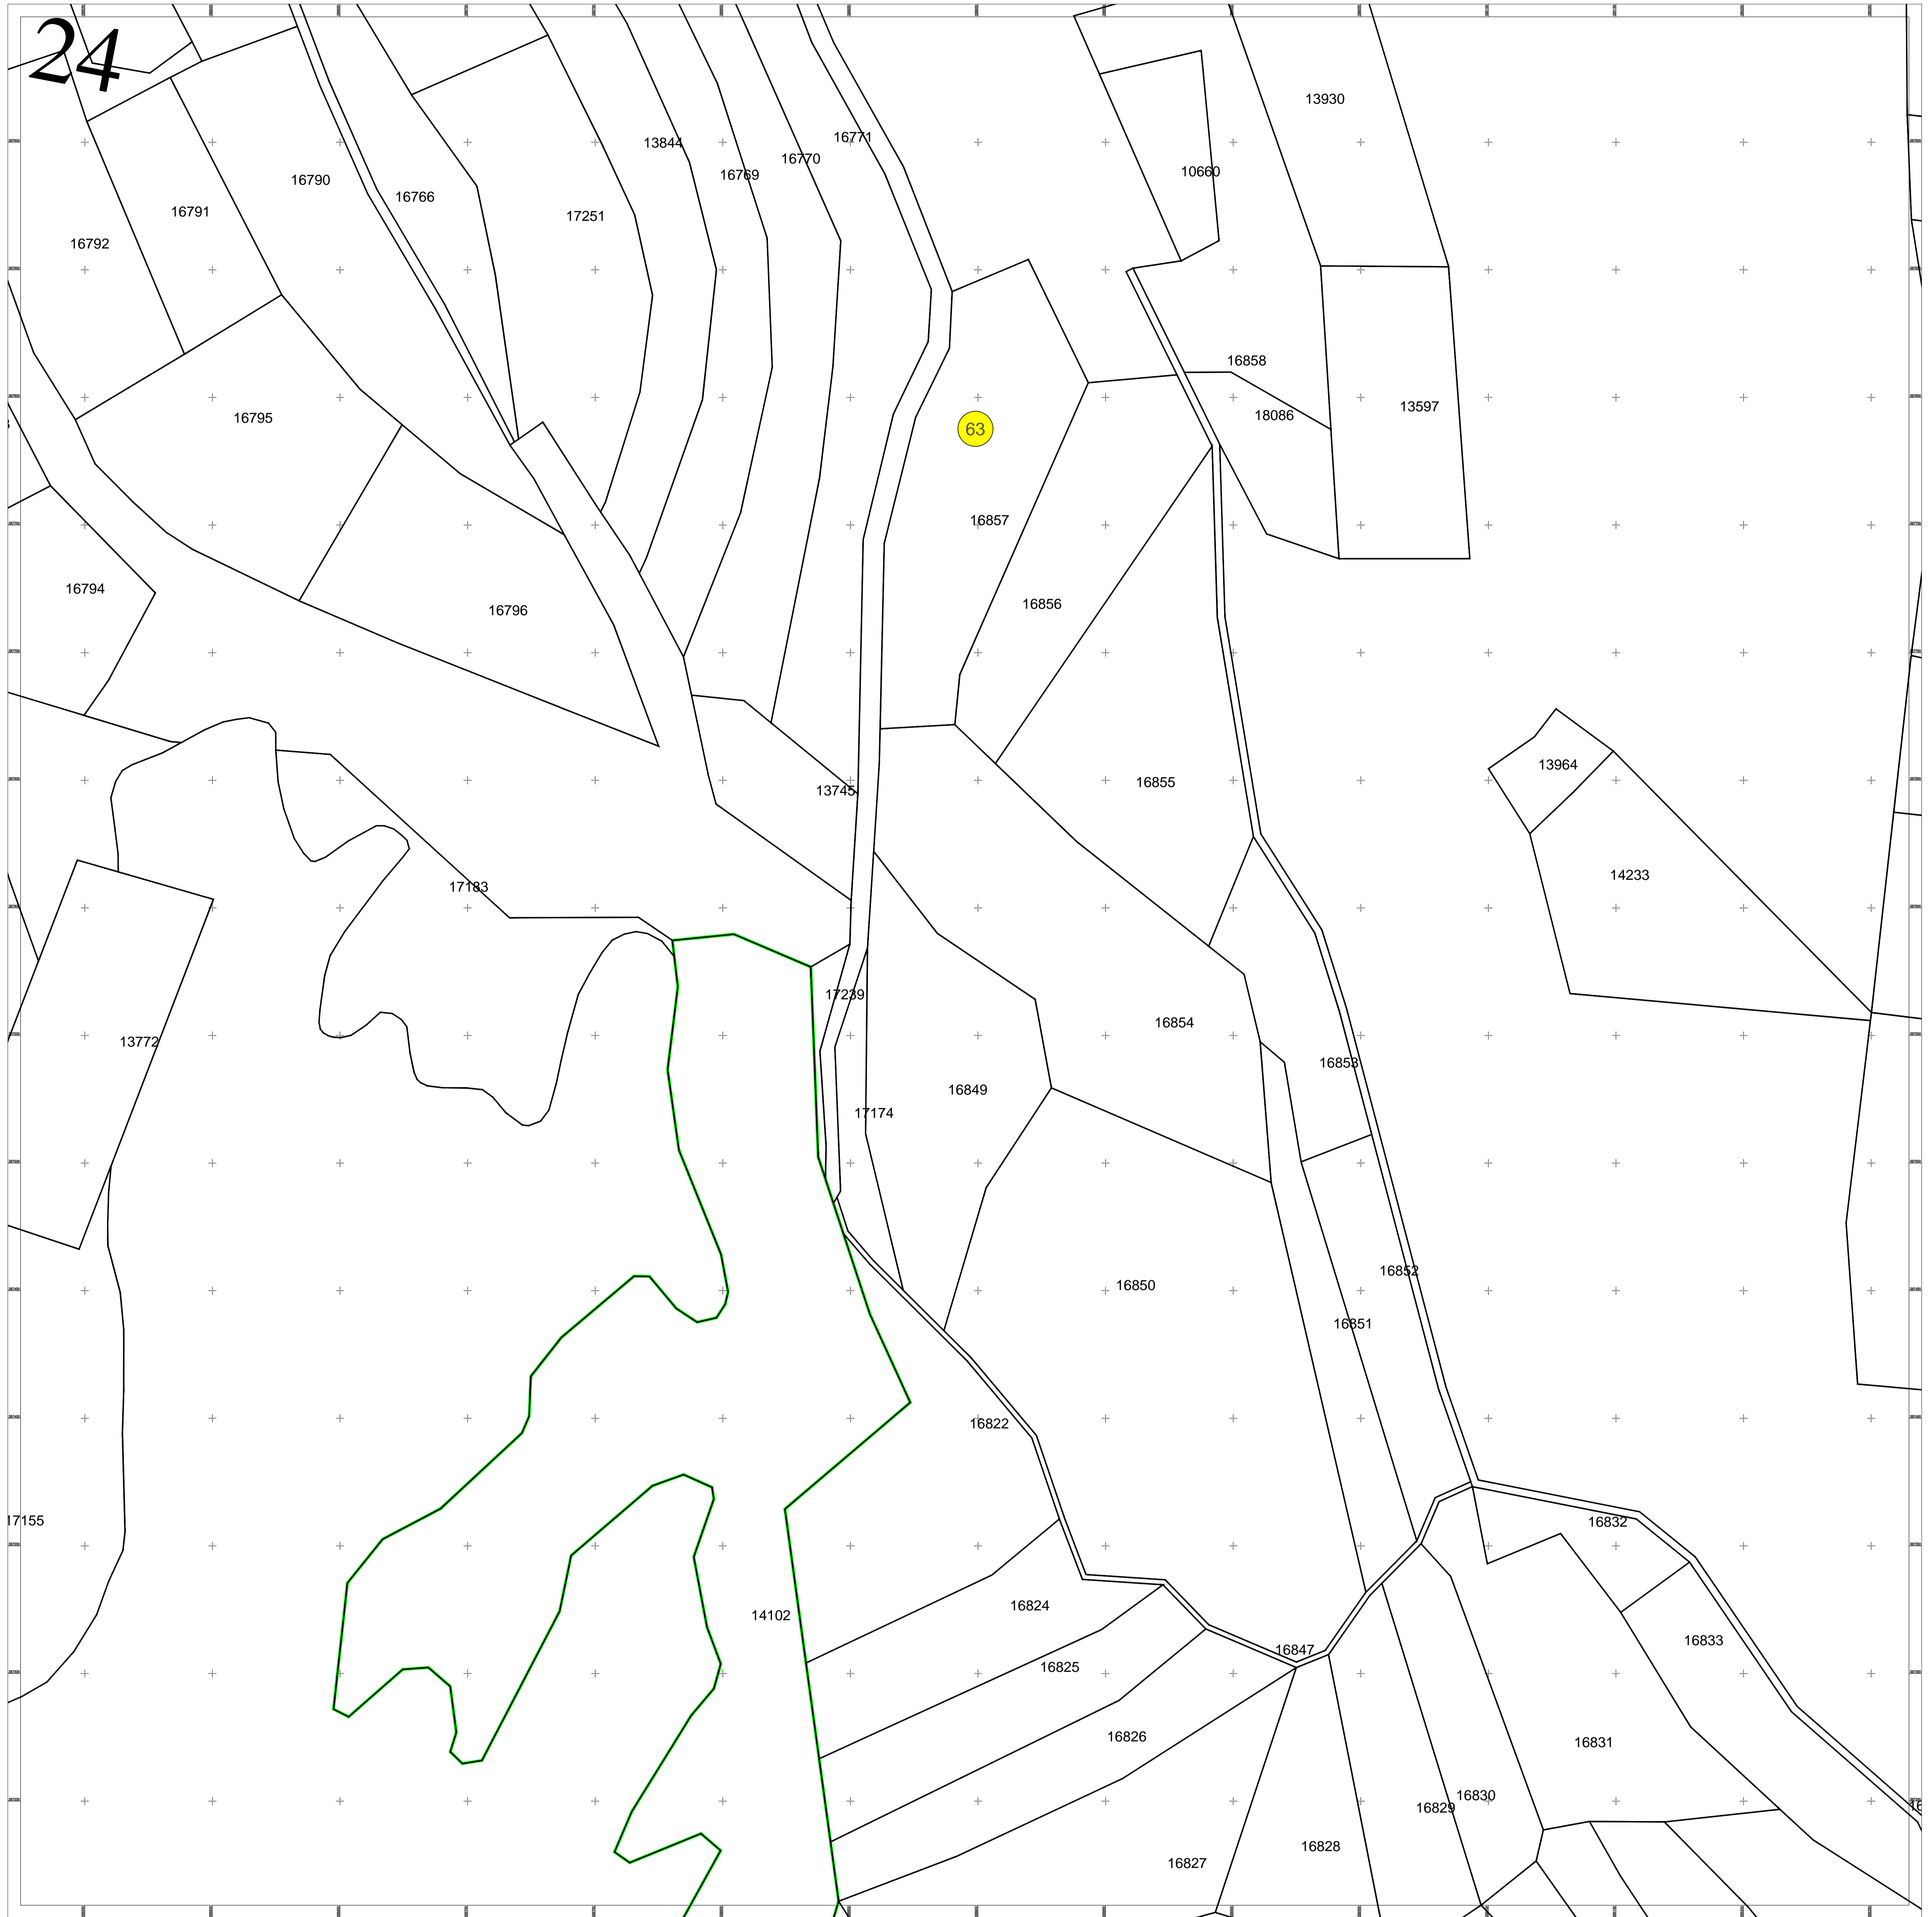

PLAN CADASTRAL

UAT IABLANITA, judetul CARAS-SEVERIN

Sector cadastral nr. :87,95,81,83,85,94,95,90,75,96,76,86,79,100,88,51,126,108,91,84,80,49,93,109,78,53,107,64,106,98,99,61,89,47,74,92,82,63

Scara 1:1000
Sistem de proiectie STEREO 70
Plansa 24/63

Schita dispunerii planselor

			1	2	3	4			
			5	6	7	8	9		
		10	11	12	13	14	15	16	17
18	19	20	21	22	23	24	25	26	
27	28	29	30	31	32	33	34	35	36
37	38	39	40	41	42	43	44	45	
46	47	48	49	50	51	52	53	54	
	55	56	57		58	59	60		
	61	62					63		

Academia de Cadastru

Documente spre publicare

LEGENDĂ

	Numar sector cadastral
CARAS-SEVERIN	Judet
IABLANITA	UAT
Iablanita	Localitati
PLAN CADASTRAL	Titlu
Setor cadastral nr. 2	Subtitluri, Sector cadastral
1:1000	Scara
3547	ID

	Limita de judet
	Limita UAT
	Limita sectoarelor cadastrale
	Limita intravilan
	Limita imobil
	Limita constructiilor cu caracter permanent

ANCPI

Servicii de înregistrare sistematică în Sistemul Integrat de Cadastru și Carte Funciară a imobilelor situate în UAT Iablanita, jud. Caras-Severin