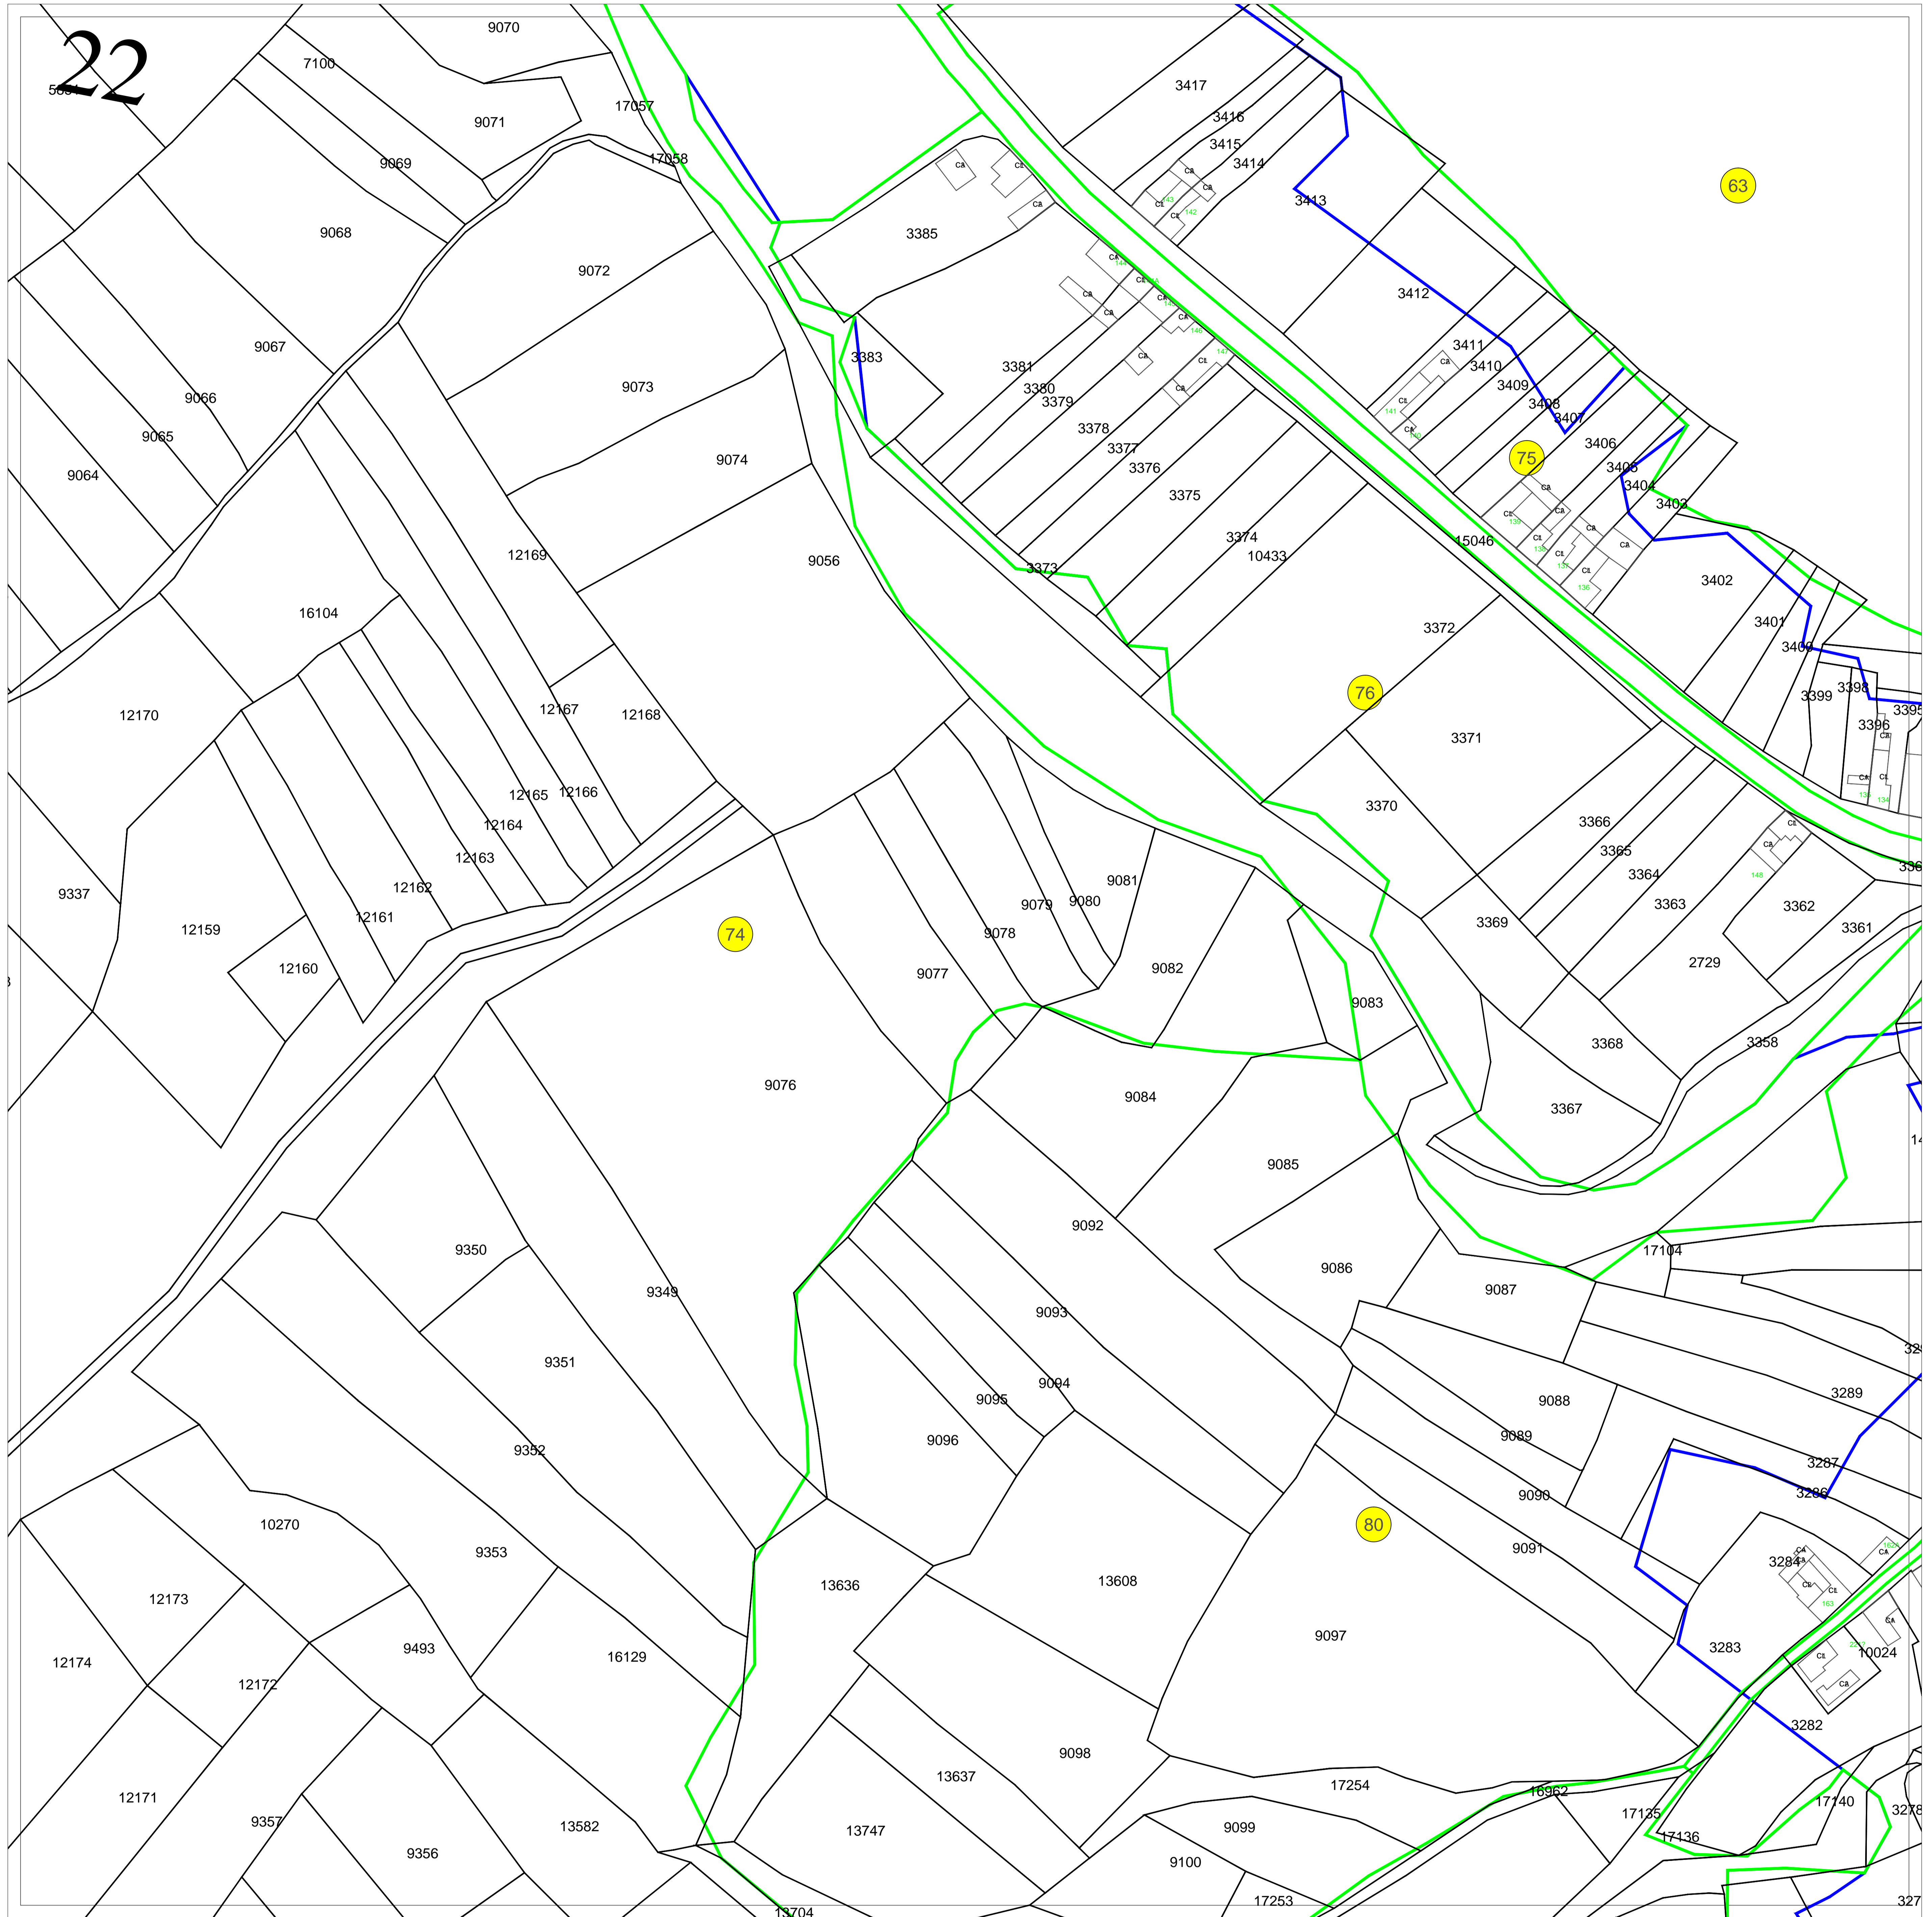

PLAN CADASTRAL

UAT IABLANITA, judetul CARAS-SEVERIN

Sector cadastral nr. :87,95,81,83,85,94,95,90,75,96,76,86,79,100,88,51,126,108,91,84,80,49,93,109,78,53,107,64,106,98,99,61,89,47,74,92,82,63

Scara 1:1000
Sistem de proiectie STEREO 70
Plansa 22/63

Schita dispunerii planselor

			1	2	3	4			
			5	6	7	8	9		
		10	11	12	13	14	15	16	17
18	19	20	21	22	23	24	25	26	
27	28	29	30	31	32	33	34	35	36
37	38	39	40	41	42	43	44	45	
46	47	48	49	50	51	52	53	54	
	55	56	57		58	59	60		
	61	62					63		

Academia de Cadastru

Documente spre publicare

LEGENDĂ

1	Numar sector cadastral
CARAS-SEVERIN	Judet
IABLANITA	UAT
Iablanita	Localitati
PLAN CADASTRAL	Titlu
Setor cadastral nr. 2	Subtitluri, Sector cadastral
1:1000	Scara
3547	ID

	Limita de judet
	Limita UAT
	Limita sectoarelor cadastrale
	Limita intravilan
	Limita imobil
	Limita constructiilor cu caracter permanent

ANCPI

Servicii de înregistrare sistematică în Sistemul Integrat de Cadastru și Carte Funciară a imobilelor situate în UAT Iablanita, jud. Caras-Severin