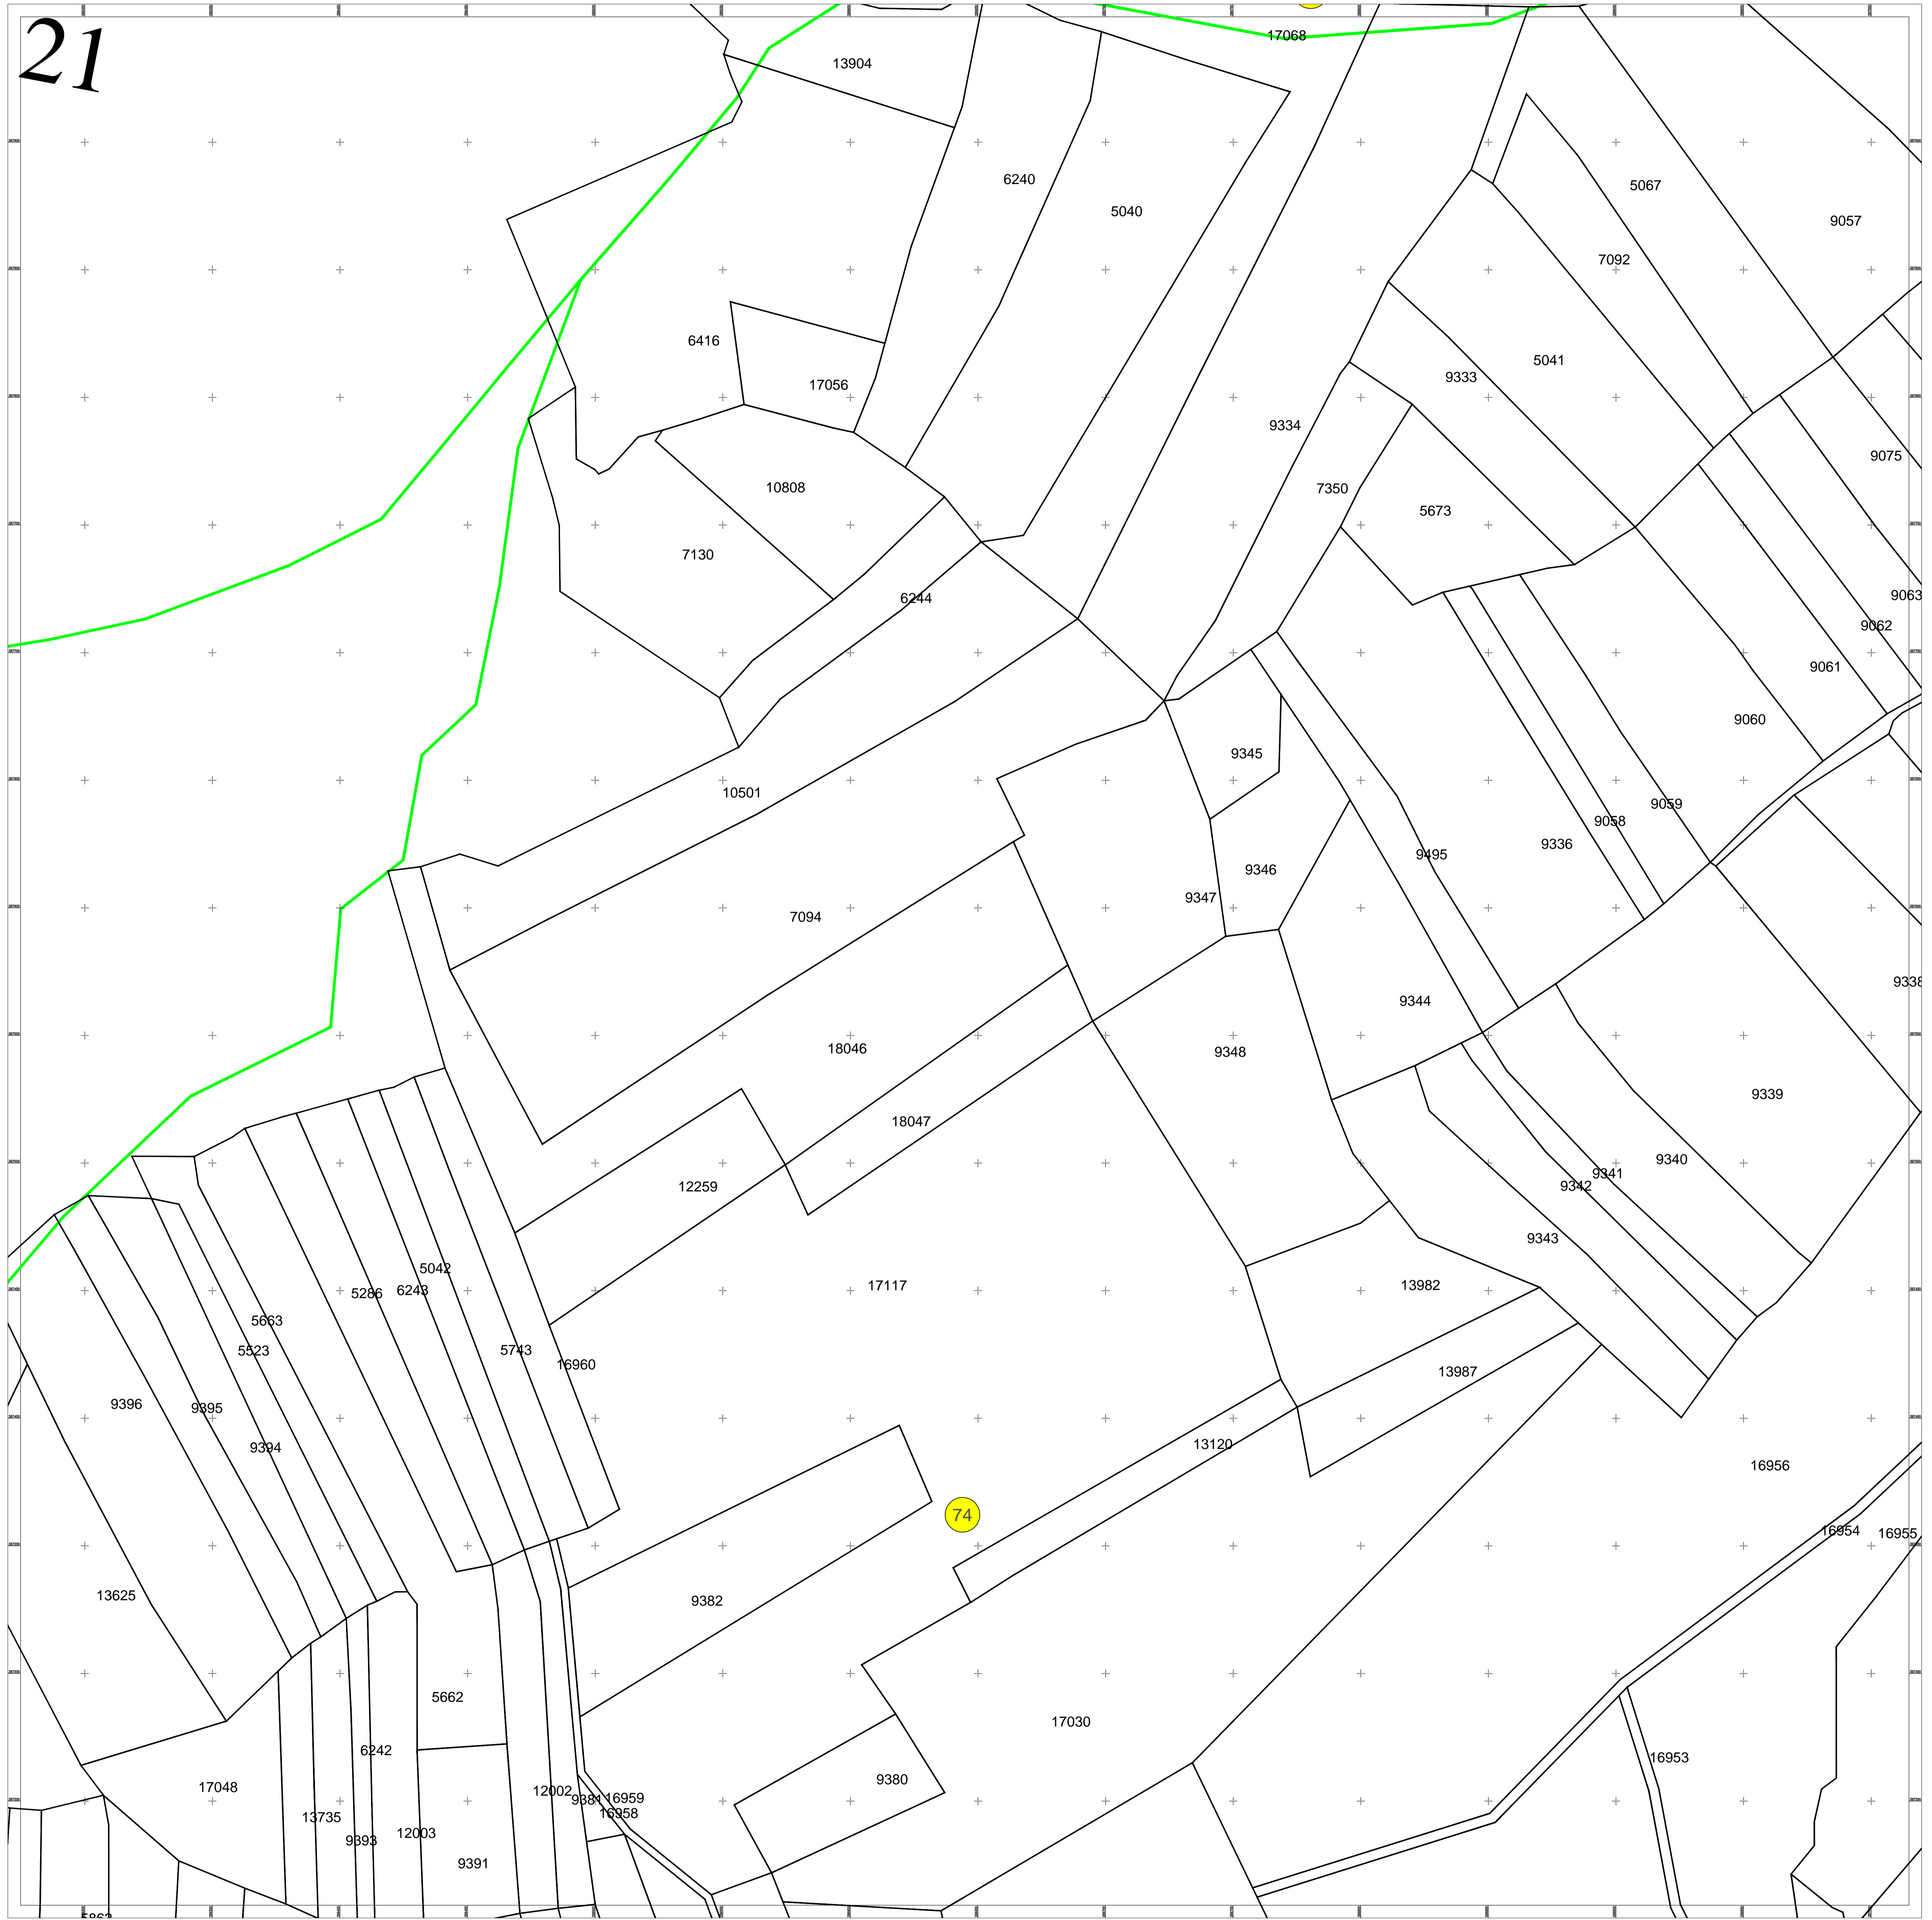

PLAN CADASTRAL

UAT IABLANITA, judetul CARAS-SEVERIN

Sector cadastral nr. :87,95,81,83,85,94,95,90,75,96,76,86,79,100,88,51,126,108,91,84,80,49,93,109,78,53,107,64,106,98,99,61,89,47,74,92,82,63

Scara 1:1000
Sistem de proiectie STEREO 70
Plansa 21/63

Schita dispunerii planselor

		1	2	3	4				
		5	6	7	8	9			
	10	11	12	13	14	15	16	17	
18	19	20	21	22	23	24	25	26	
27	28	29	30	31	32	33	34	35	36
37	38	39	40	41	42	43	44	45	
46	47	48	49	50	51	52	53	54	
	55	56	57		58	59	60		
	61	62					63		

Academia de Cadastru

Documente spre publicare

LEGENDĂ

1	Numar sector cadastral
CARAS-SEVERIN	Judet
IABLANITA	UAT
Iablanita	Localitati
PLAN CADASTRAL	Titlu
Setor cadastral nr. 2	Subtitluri, Sector cadastral
1:1000	Scara
3547	ID

	Limita de judet
	Limita UAT
	Limita sectoarelor cadastrale
	Limita intravilan
	Limita imobil
	Limita constructiilor cu caracter permanent

ANCPI

Servicii de înregistrare sistematică în Sistemul Integrat de Cadastru și Carte Funciară a imobilelor situate în UAT Iablanita, jud. Caras-Severin