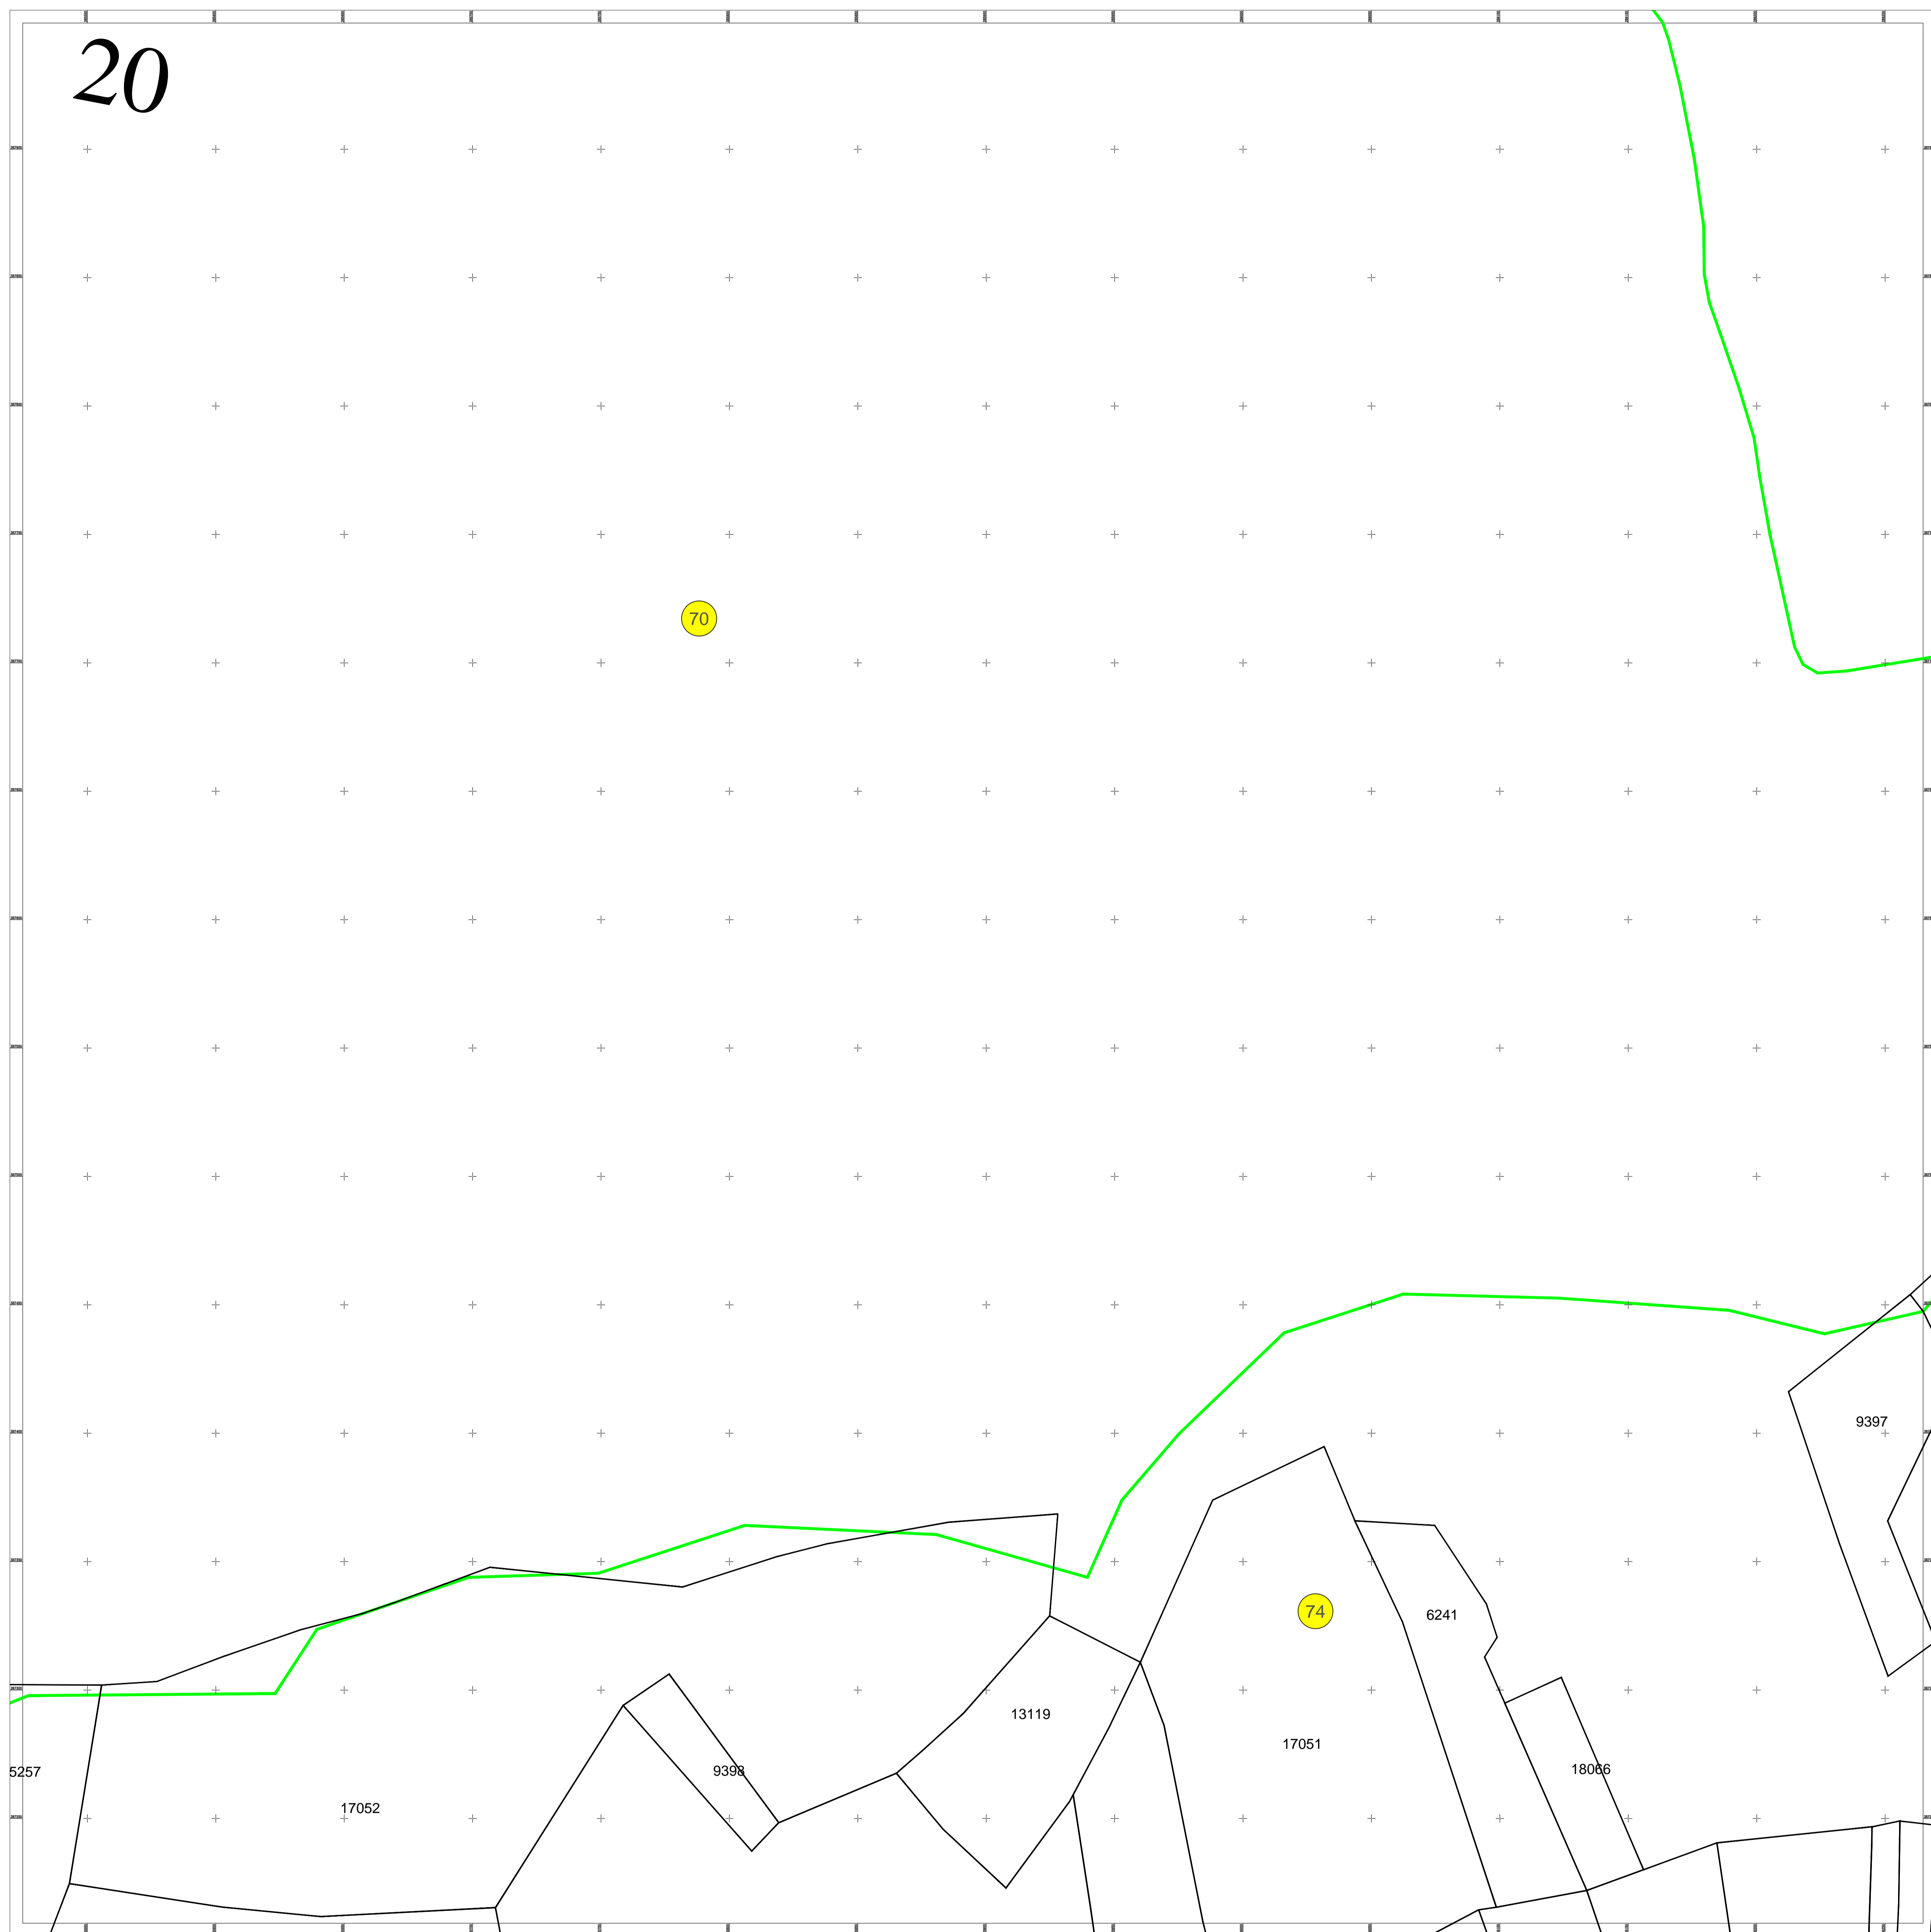

PLAN CADASTRAL

UAT IABLANITA, judetul CARAS-SEVERIN

Sector cadastral nr. :87,95,81,83,85,94,95,90,75,96,76,86,79,100,88,51,126,108,91,84,80,49,93,109,78,53,107,64,106,98,99,61,89,47,74,92,82,63

Scara 1:1000
Sistem de proiectie STEREO 70
Plansa 20/63

20

Schita dispunerii planselor

			1	2	3	4			
			5	6	7	8	9		
		10	11	12	13	14	15	16	17
18	19	20	21	22	23	24	25	26	
27	28	29	30	31	32	33	34	35	36
37	38	39	40	41	42	43	44	45	
46	47	48	49	50	51	52	53	54	
	55	56	57		58	59	60		
	61	62					63		

Academia de Cadastru

Documente spre publicare

LEGENDĂ

	Numar sector cadastral
CARAS-SEVERIN	Judet
IABLANITA	UAT
Iablanita	Localitati
PLAN CADASTRAL	Titlu
Setor cadastral nr. 2	Subtitluri, Sector cadastral
1:1000	Scara
3547	ID

	Limita de judet
	Limita UAT
	Limita sectoarelor cadastrale
	Limita intravilan
	Limita imobil
	Limita constructiilor cu caracter permanent

ANCPI

Servicii de înregistrare sistematică in Sistemul Integrat de Cadastru si Carte Funciară a imobilelor situate in UAT Iablanita, jud. Caras-Severin