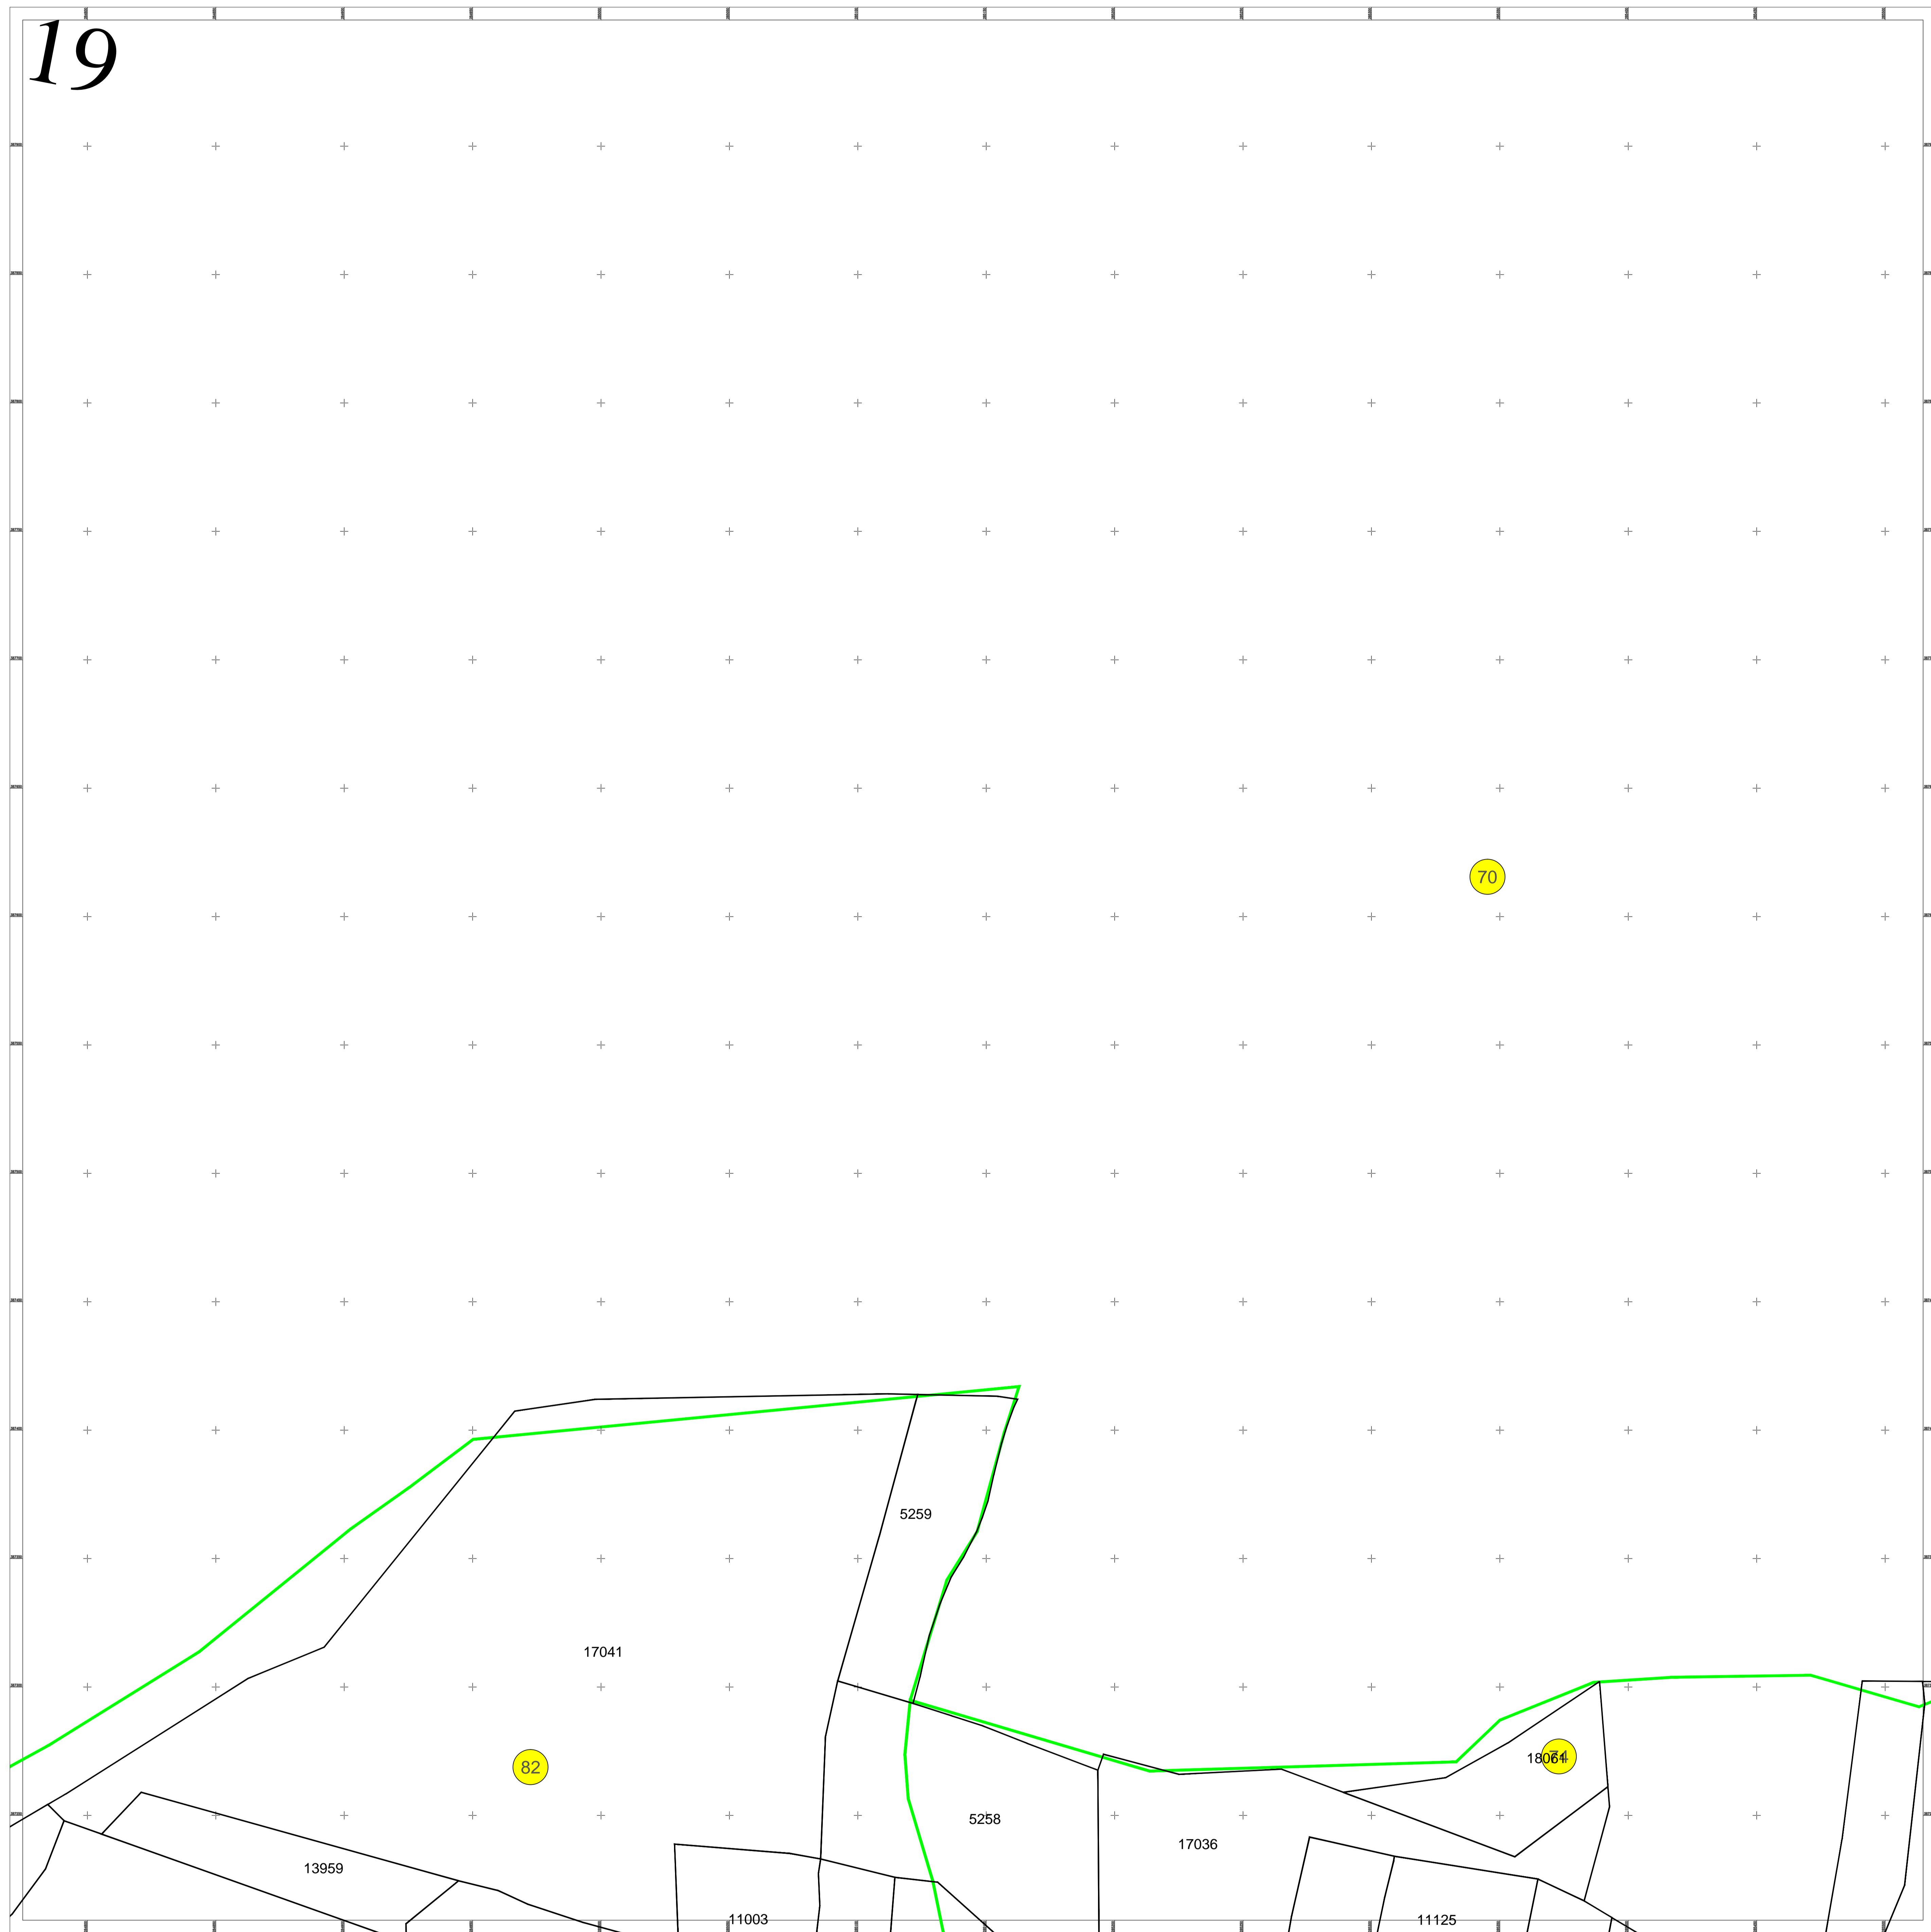

# PLAN CADASTRAL

## UAT IABLANITA, judetul CARAS-SEVERIN

Sector cadastral nr. :87,95,81,83,85,94,95,90,75,96,76,86,79,100,88,51,126,108,91,84,80,49,93,109,78,53,107,64,106,98,99,61,89,47,74,92,82,63

Scara 1:1000  
Sistem de proiectie STEREO 70  
Plansa 19/63

# 19

Schita dispunerii planselor

			1	2	3	4			
			5	6	7	8	9		
		10	11	12	13	14	15	16	17
18	19	20	21	22	23	24	25	26	
27	28	29	30	31	32	33	34	35	36
37	38	39	40	41	42	43	44	45	
46	47	48	49	50	51	52	53	54	
	55	56	57		58	59	60		
		61	62				63		

### LEGENDĂ

<b>1</b>	Numar sector cadastral
CARAS-SEVERIN	Judet
IABLANITA	UAT
Iablanita	Localitati
PLAN CADASTRAL	Titlu
Setor cadastral nr. 2	Subtitluri, Sector cadastral
1:1000	Scara
3547	ID

	Limita de judet
	Limita UAT
	Limita sectoarelor cadastrale
	Limita intravilan
	Limita imobil
	Limita constructiilor cu caracter permanent