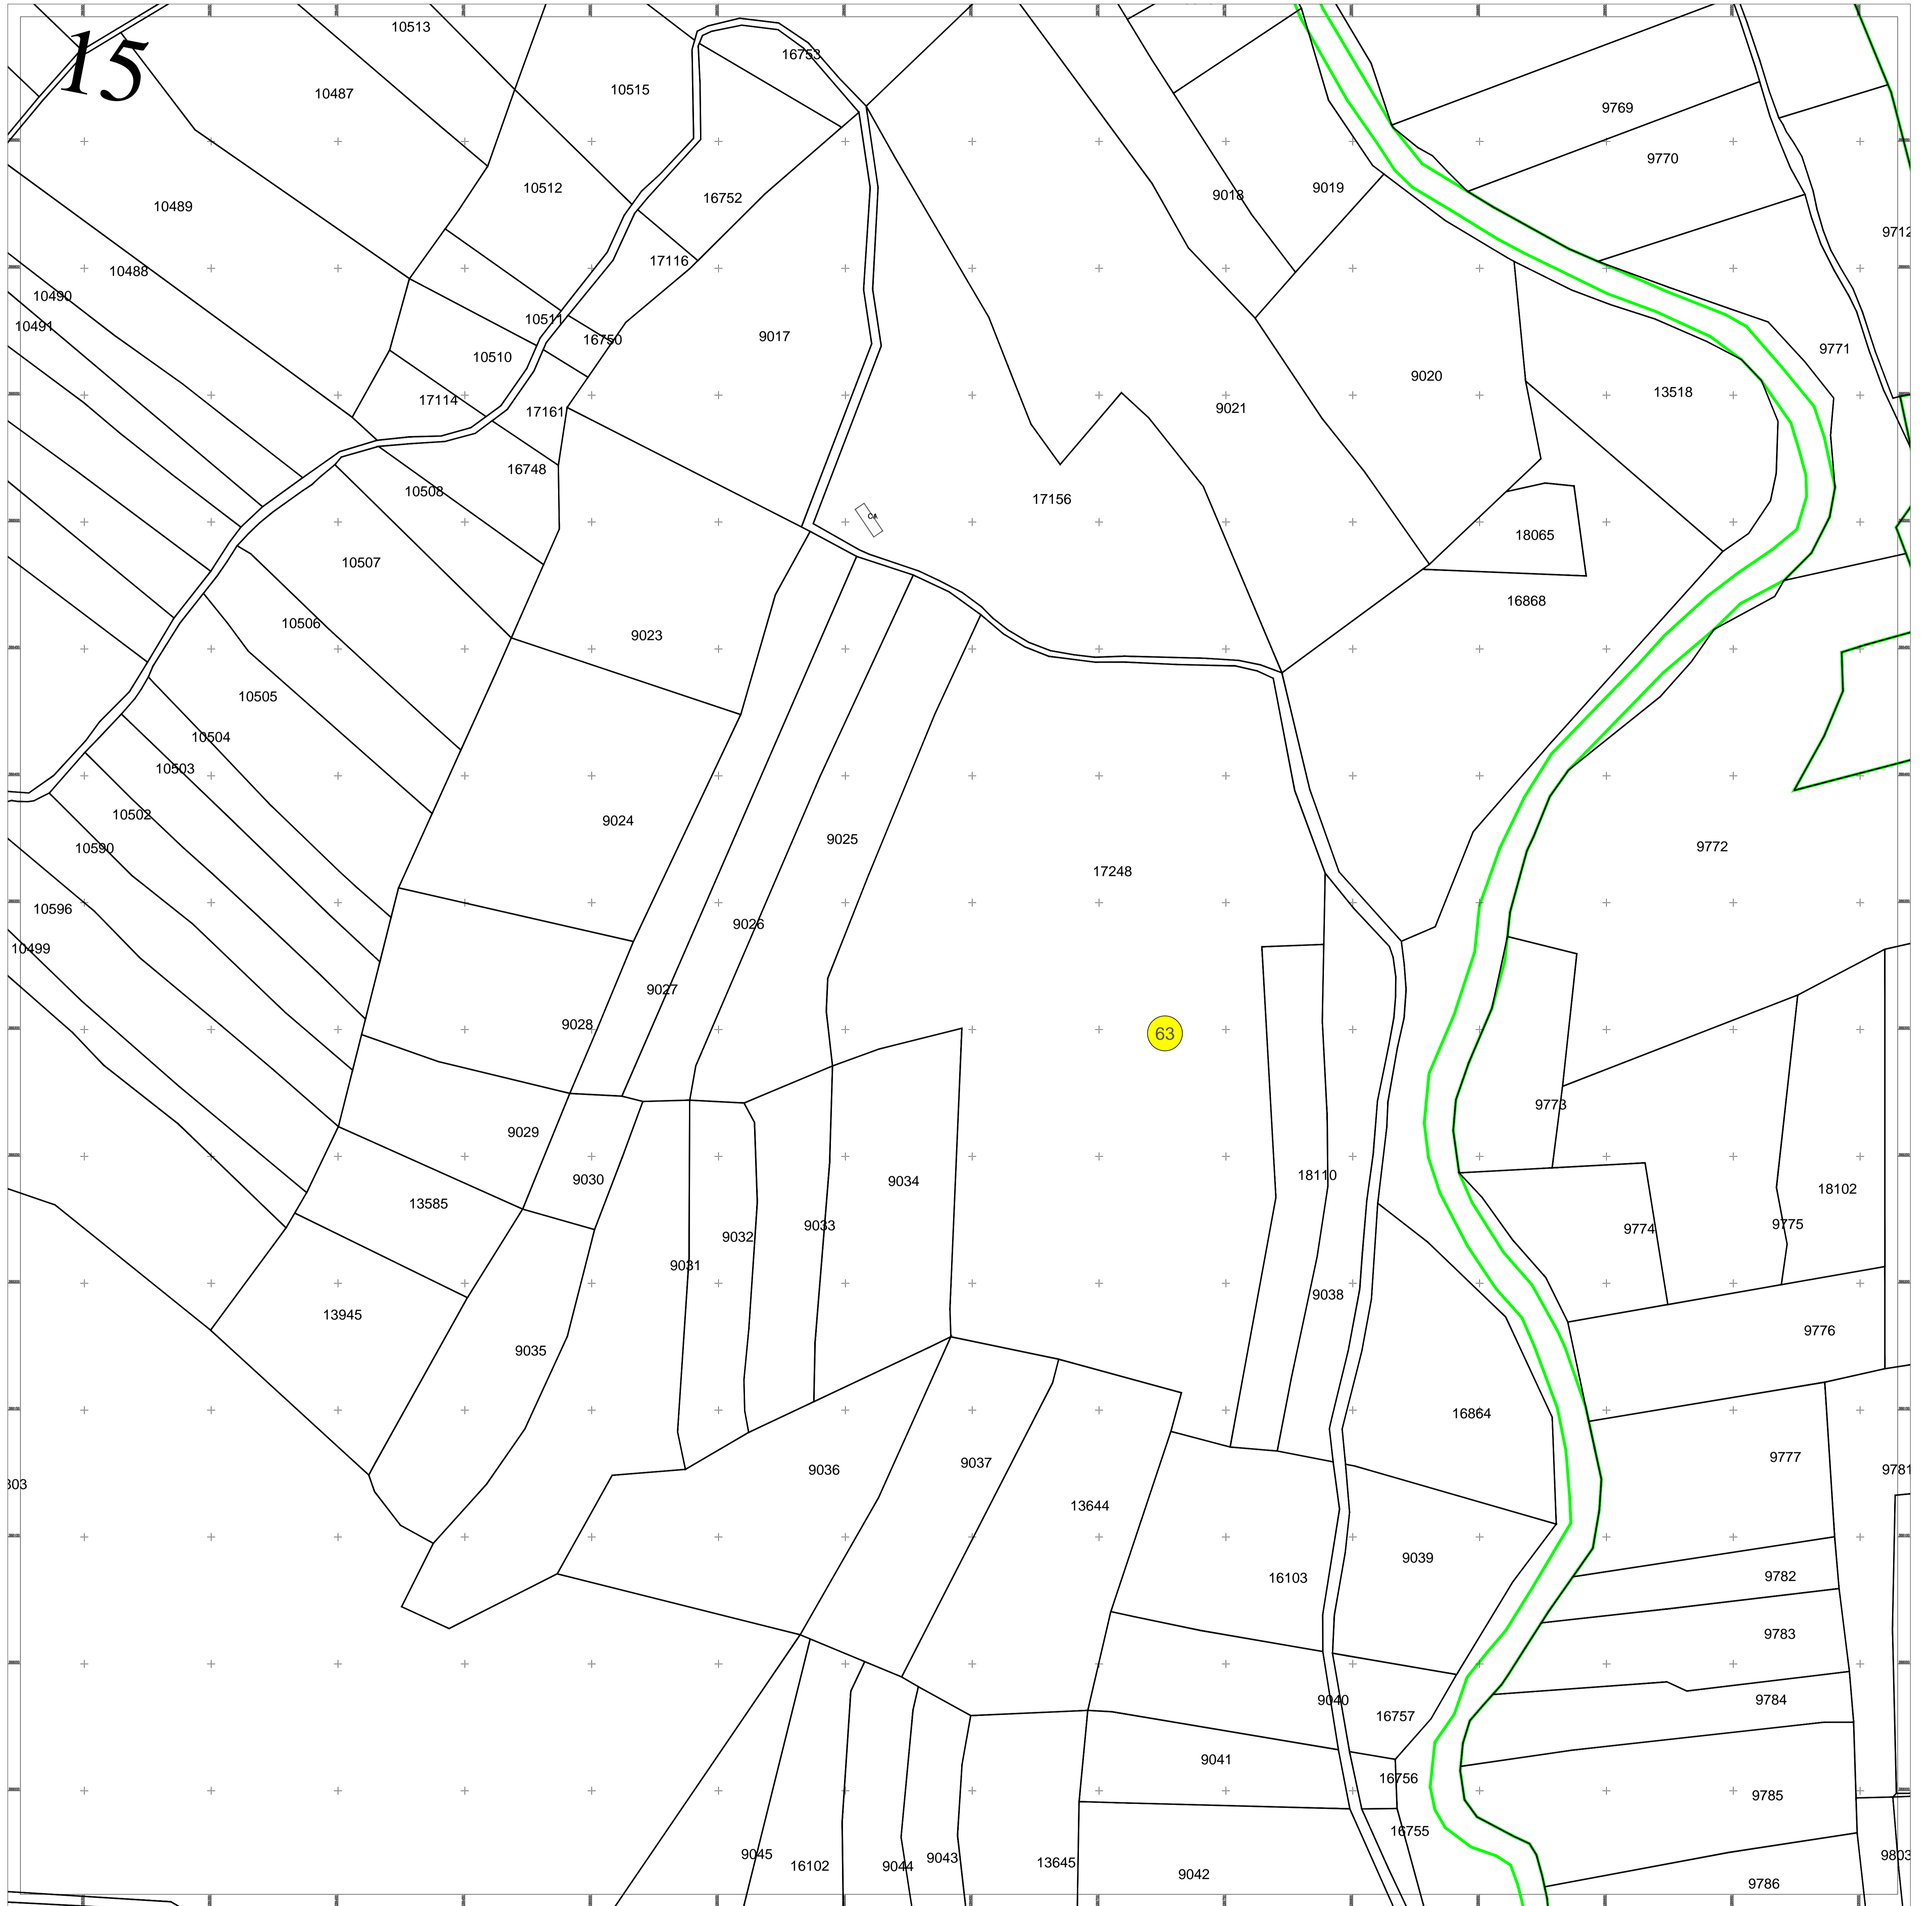

PLAN CADASTRAL

UAT IABLANITA, judetul CARAS-SEVERIN

Sector cadastral nr. :87,95,81,83,85,94,95,90,75,96,76,86,79,100,88,51,126,108,91,84,80,49,93,109,78,53,107,64,106,98,99,61,89,47,74,92,82,63

Scara 1:1000
Sistem de proiectie STEREO 70
Plansa 15/63

Schita dispunerii planselor

			1	2	3	4			
			5	6	7	8	9		
		10	11	12	13	14	15	16	17
18	19	20	21	22	23	24	25	26	
27	28	29	30	31	32	33	34	35	36
37	38	39	40	41	42	43	44	45	
46	47	48	49	50	51	52	53	54	
	55	56	57		58	59	60		
		61	62				63		

Academia
de Cadastru

Documente spre publicare

LEGENDĂ

1	Numar sector cadastral
CARAS-SEVERIN	Judet
IABLANITA	UAT
Iablanita	Localitati
PLAN CADASTRAL	Titlu
Setor cadastral nr. 2	Subtitluri, Sector cadastral
1:1000	Scara
3547	ID

	Limita de judet
	Limita UAT
	Limita sectoarelor cadastrale
	Limita intravilan
	Limita imobil
	Limita constructiilor cu caracter permanent

ANCP

Servicii de înregistrare sistematică în
Sistemul Integrat de Cadastru și Carte
Funciară a imobilelor situate în UAT
Iablanita, jud. Caras-Severin