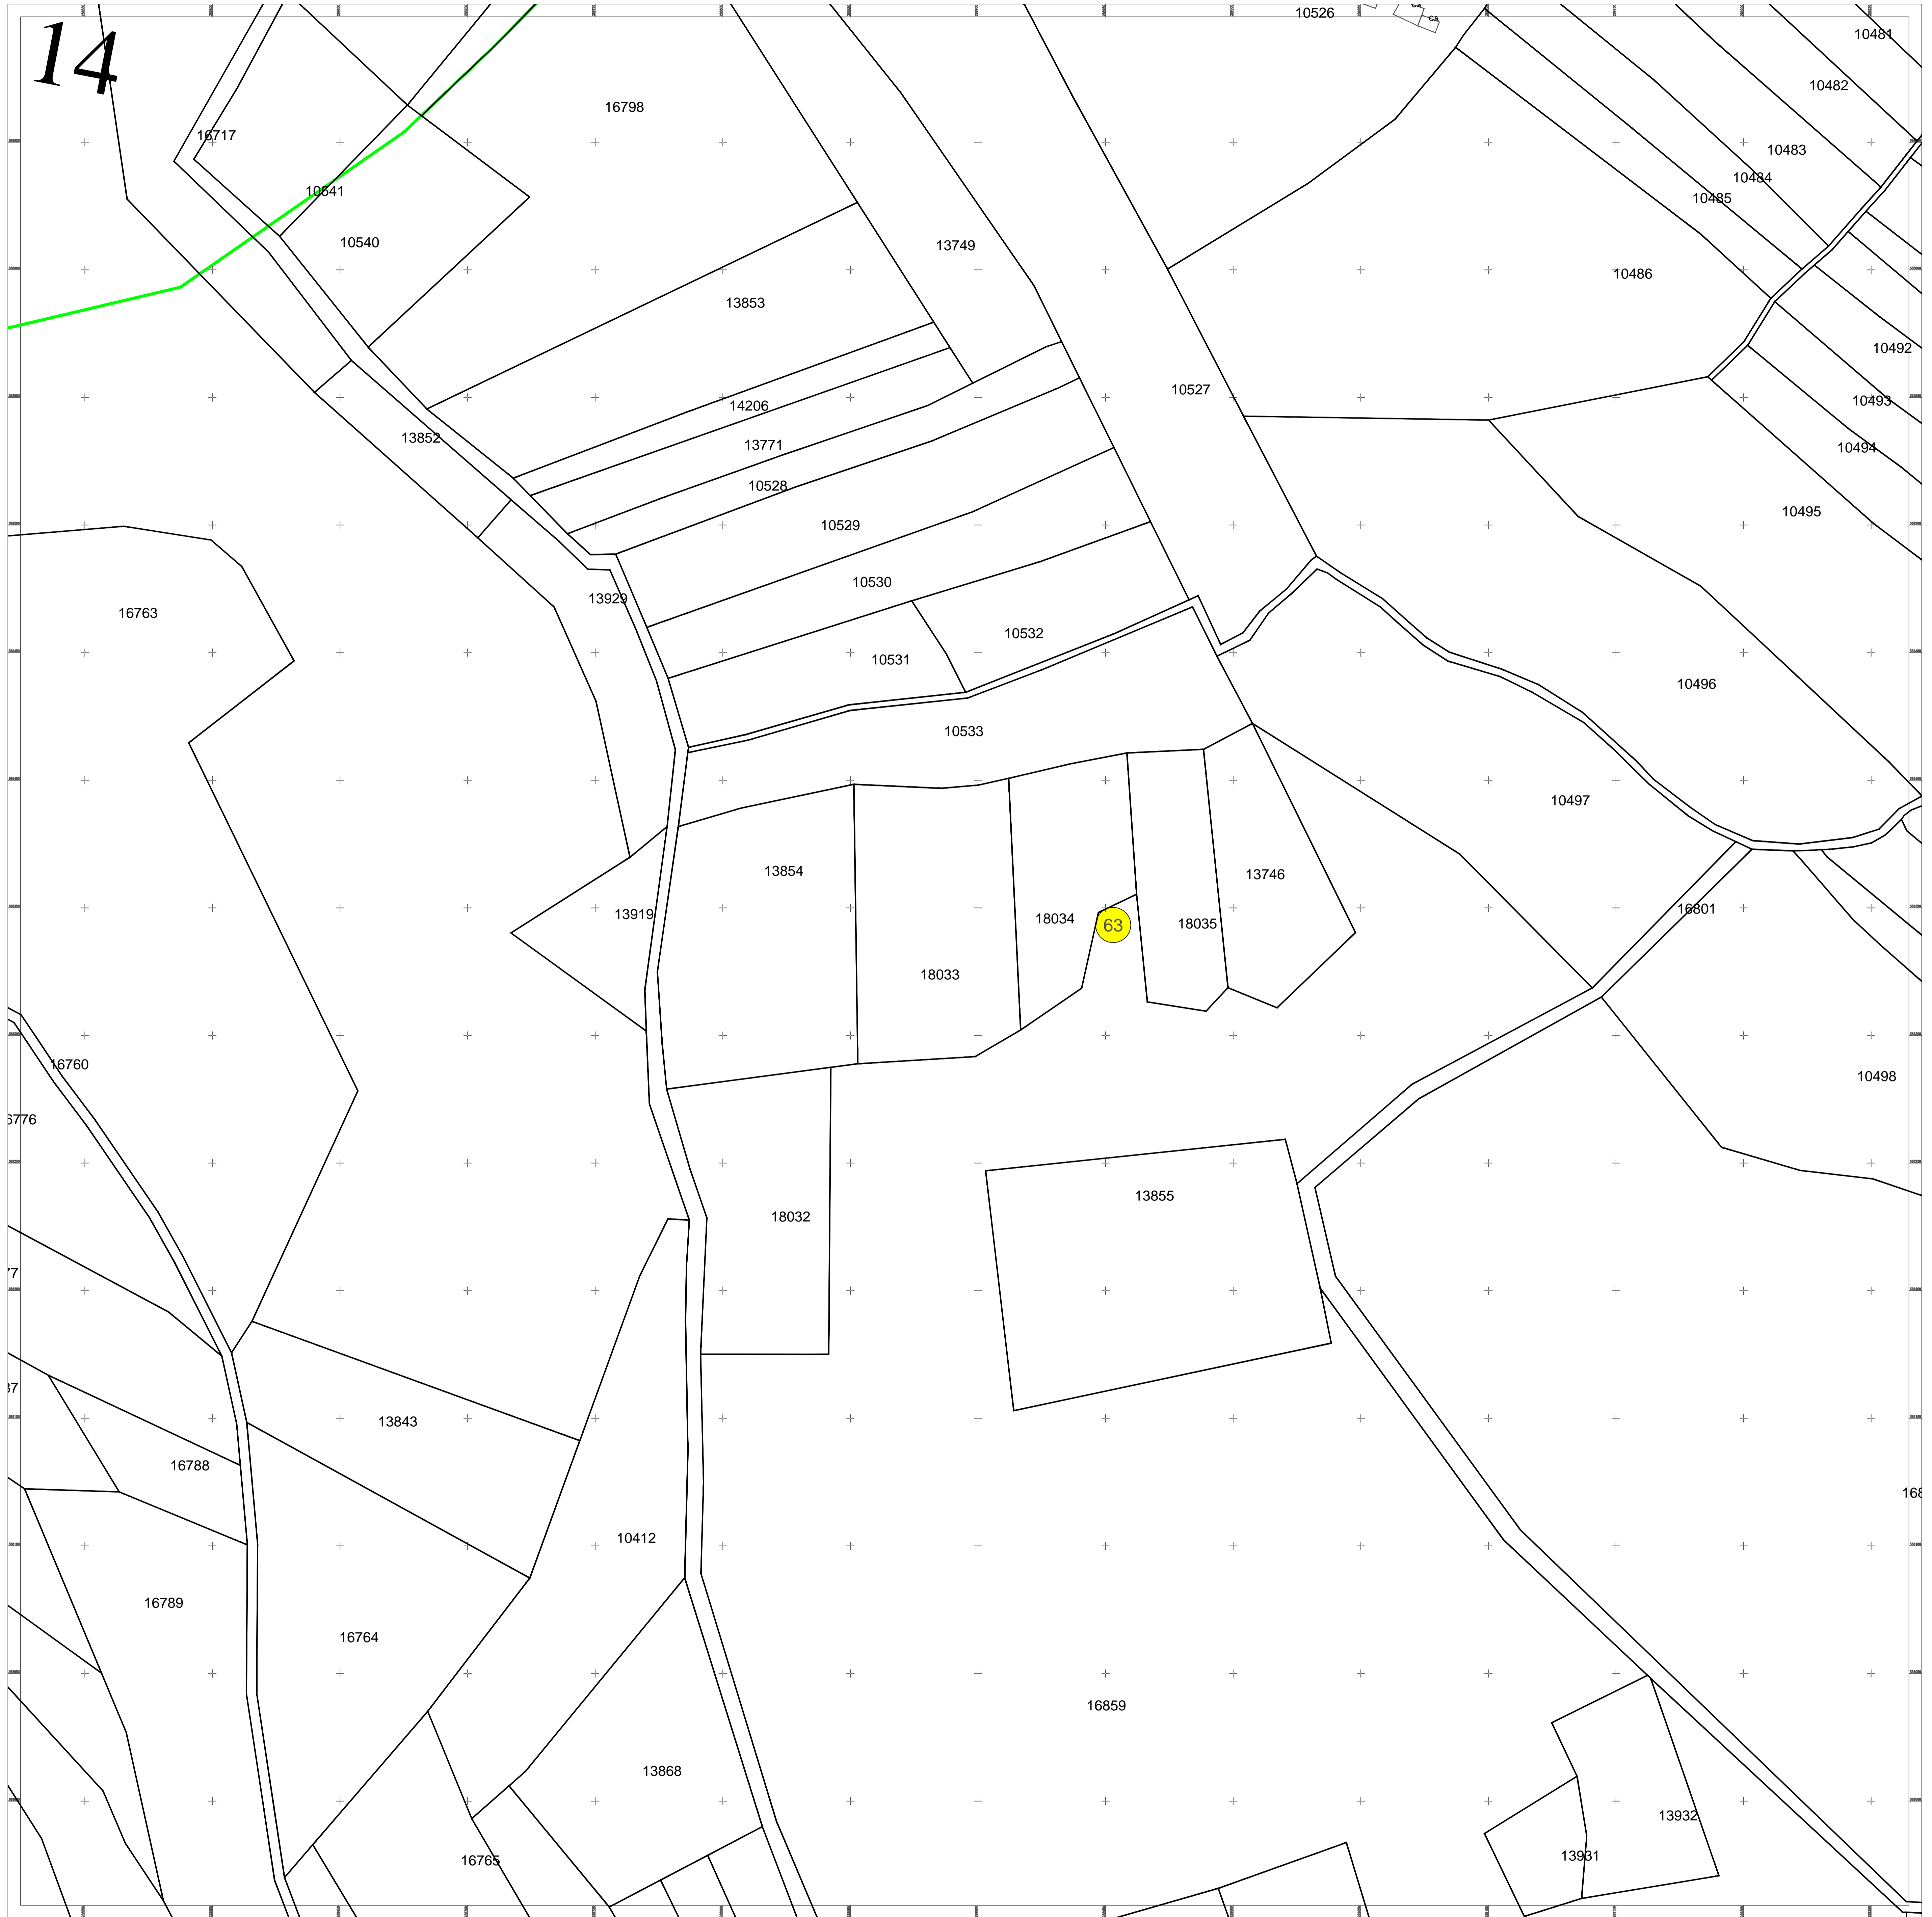

PLAN CADASTRAL

UAT IABLANITA, judetul CARAS-SEVERIN

Sector cadastral nr. :87,95,81,83,85,94,95,90,75,96,76,86,79,100,88,51,126,108,91,84,80,49,93,109,78,53,107,64,106,98,99,61,89,47,74,92,82,63

Scara 1:1000
Sistem de proiectie STEREO 70
Plansa 14/63

Schita dispunerii planselor

			1	2	3	4			
			5	6	7	8	9		
		10	11	12	13	14	15	16	17
18	19	20	21	22	23	24	25	26	
27	28	29	30	31	32	33	34	35	36
37	38	39	40	41	42	43	44	45	
46	47	48	49	50	51	52	53	54	
	55	56	57		58	59	60		
	61	62					63		

Academia
de Cadastru

Documente spre publicare

LEGENDĂ

1	Numar sector cadastral
CARAS-SEVERIN	Judet
IABLANITA	UAT
Iablanita	Localitati
PLAN CADASTRAL	Titlu
Setor cadastral nr. 2	Subtitluri, Sector cadastral
1:1000	Scara
3547	ID

	Limita de judet
	Limita UAT
	Limita sectoarelor cadastrale
	Limita intravilan
	Limita imobil
	Limita constructiilor cu caracter permanent

ANCPI

Serviciu de înregistrare sistematică în
Sistemul Integrat de Cadastru și Carte
Funciară a imobilelor situate în UAT
Iablanita, jud. Caras-Severin