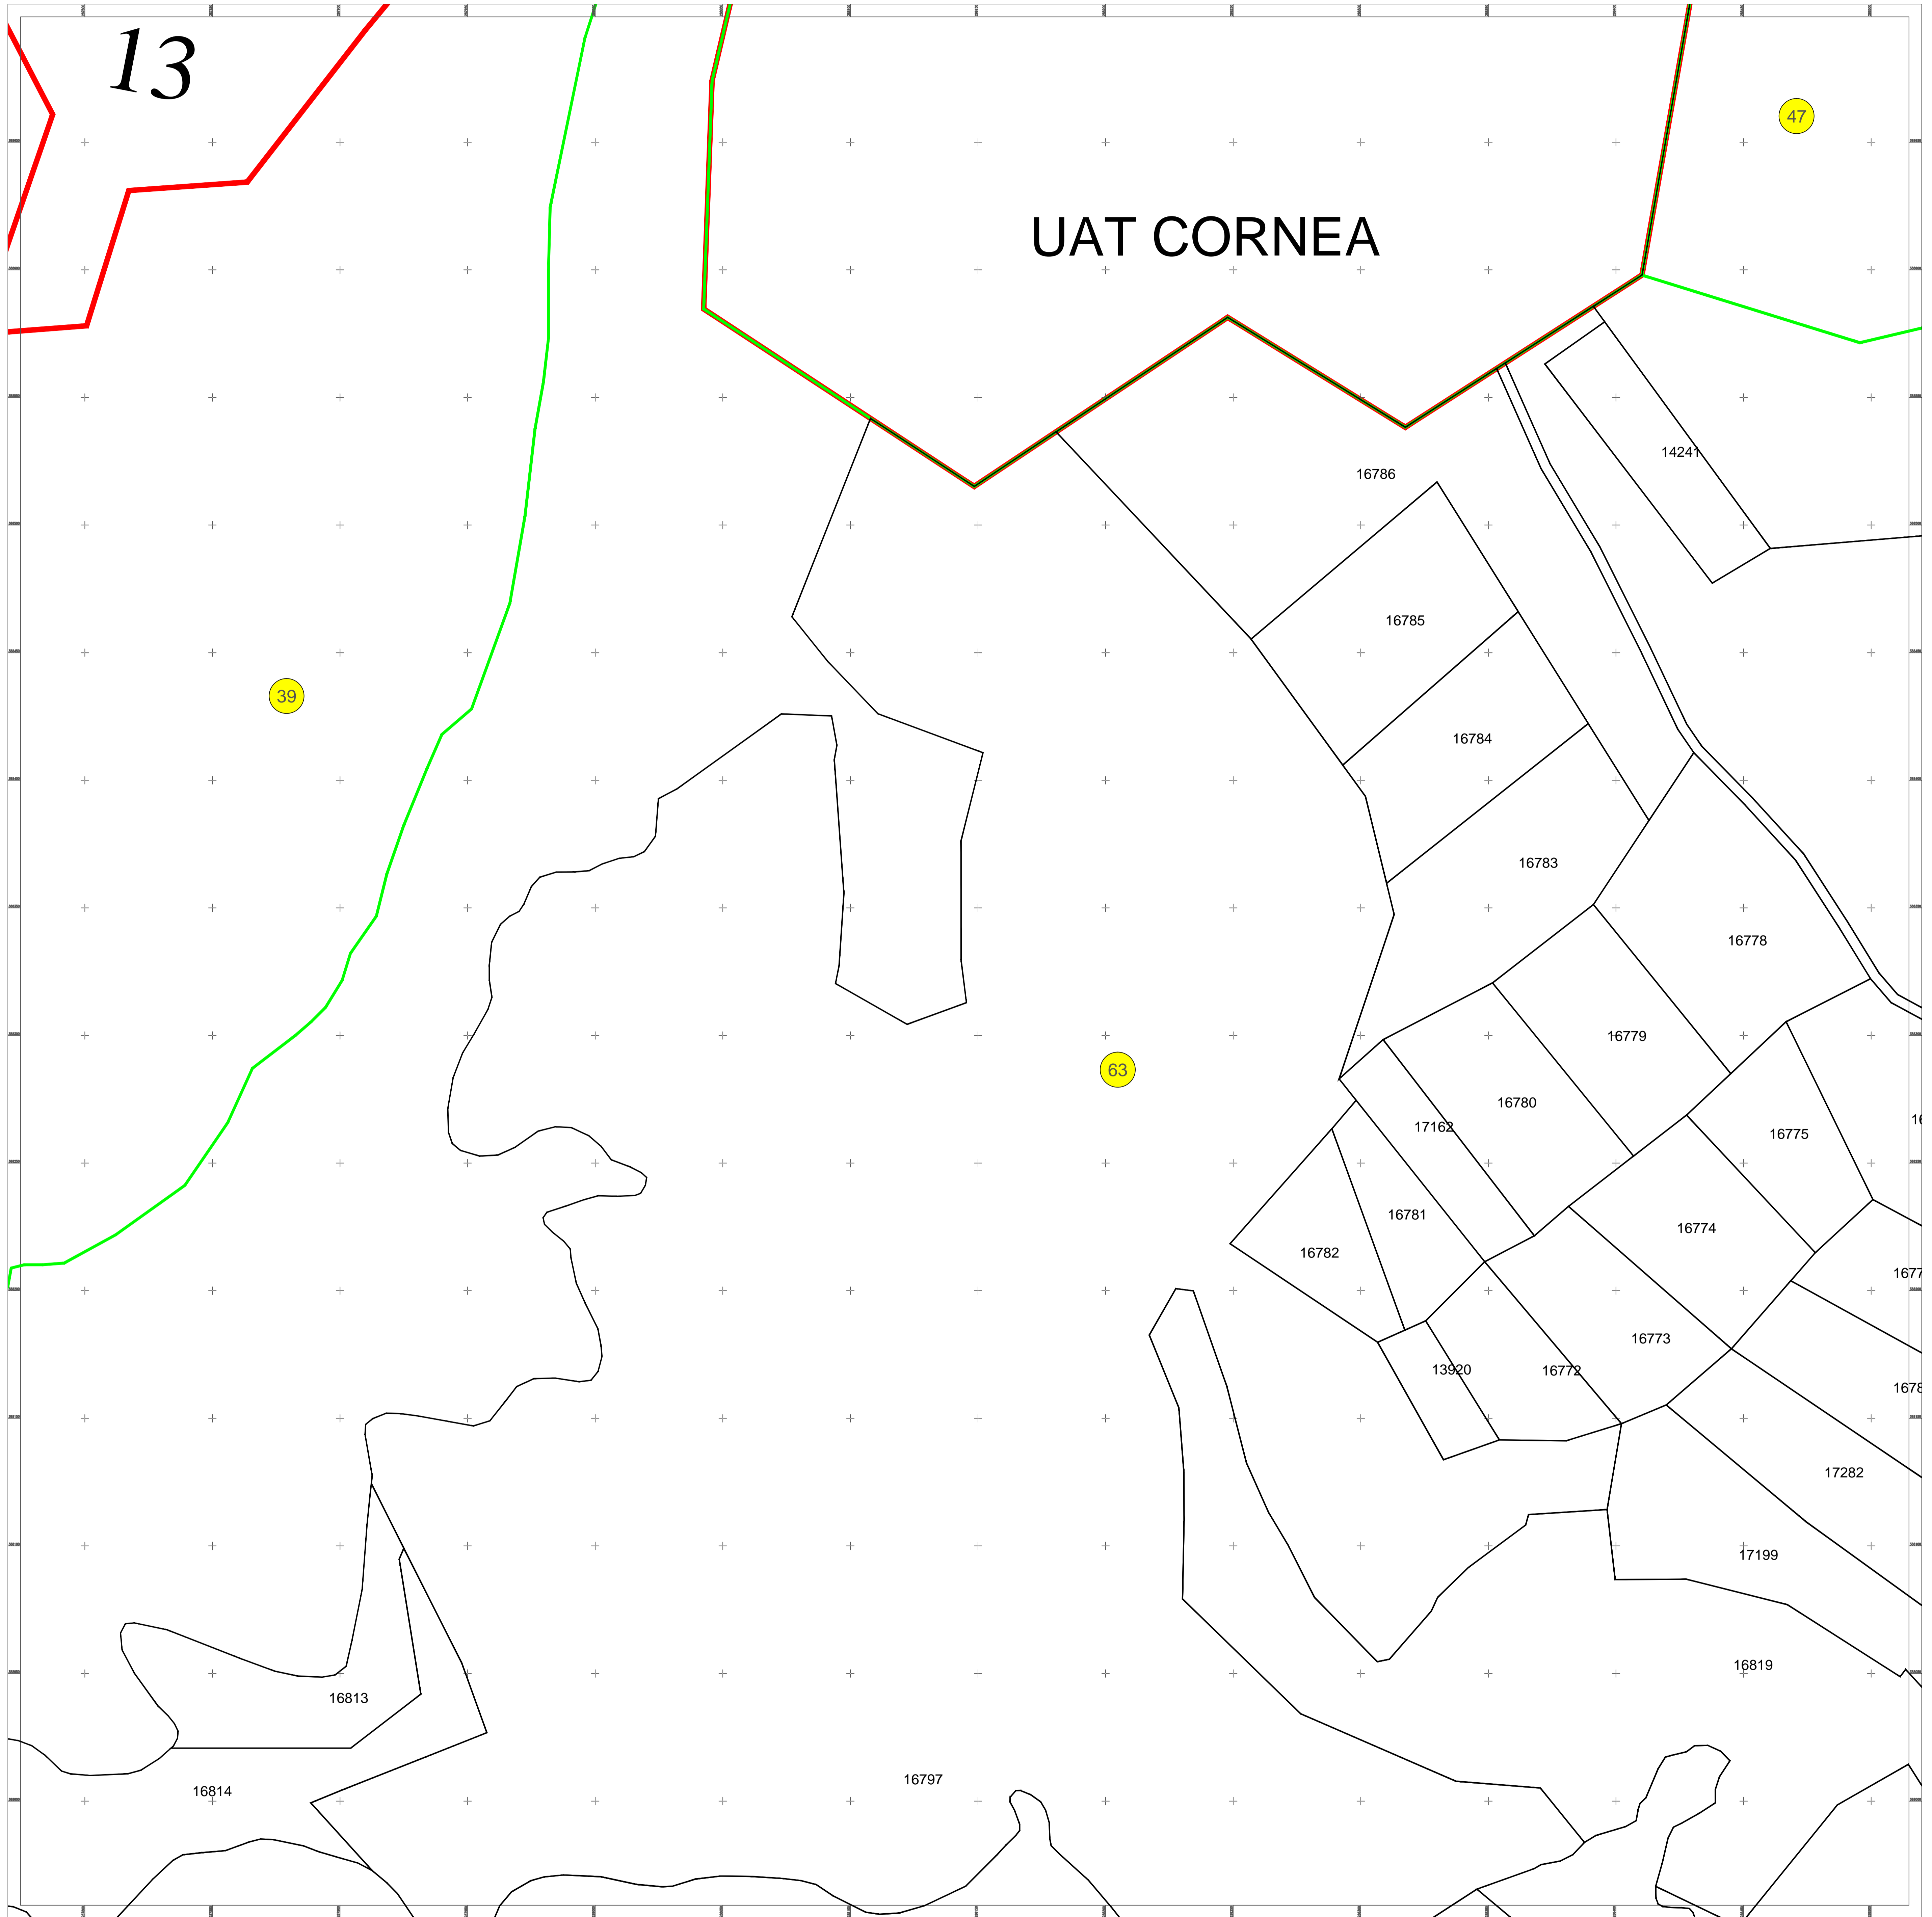

PLAN CADASTRAL
UAT IABLANITA, judetul CARAS-SEVERIN

Sector cadastral nr. :87,95,81,83,85,94,95,90,75,96,76,86,79,100,88,51,126,108,91,84,80,49,93,109,78,53,107,64,106,98,99,61,89,47,74,92,82,63

Scara 1:1000
Sistem de proiectie STEREO 70
Plansa 13/63

Schita dispunerii planselor

			1	2	3	4			
			5	6	7	8	9		
		10	11	12	13	14	15	16	17
18	19	20	21	22	23	24	25	26	
27	28	29	30	31	32	33	34	35	36
37	38	39	40	41	42	43	44	45	
46	47	48	49	50	51	52	53	54	
	55	56	57		58	59	60		
	61	62					63		

Academia de Cadastru

Documente spre publicare

LEGENDĂ

1	Numar sector cadastral
CARAS-SEVERIN	Judet
IABLANITA	UAT
Iablanita	Localitati
PLAN CADASTRAL	Titlu
Setor cadastral nr. 2	Subtitluri, Sector cadastral
1:1000	Scara
3547	ID

	Limita de judet
	Limita UAT
	Limita sectoarelor cadastrale
	Limita intravilan
	Limita imobil
	Limita constructiilor cu caracter permanent

ANCPI

Servicii de înregistrare sistematică în Sistemul Integrat de Cadastru și Carte Funciară a imobilelor situate în UAT Iablanita, jud. Caras-Severin