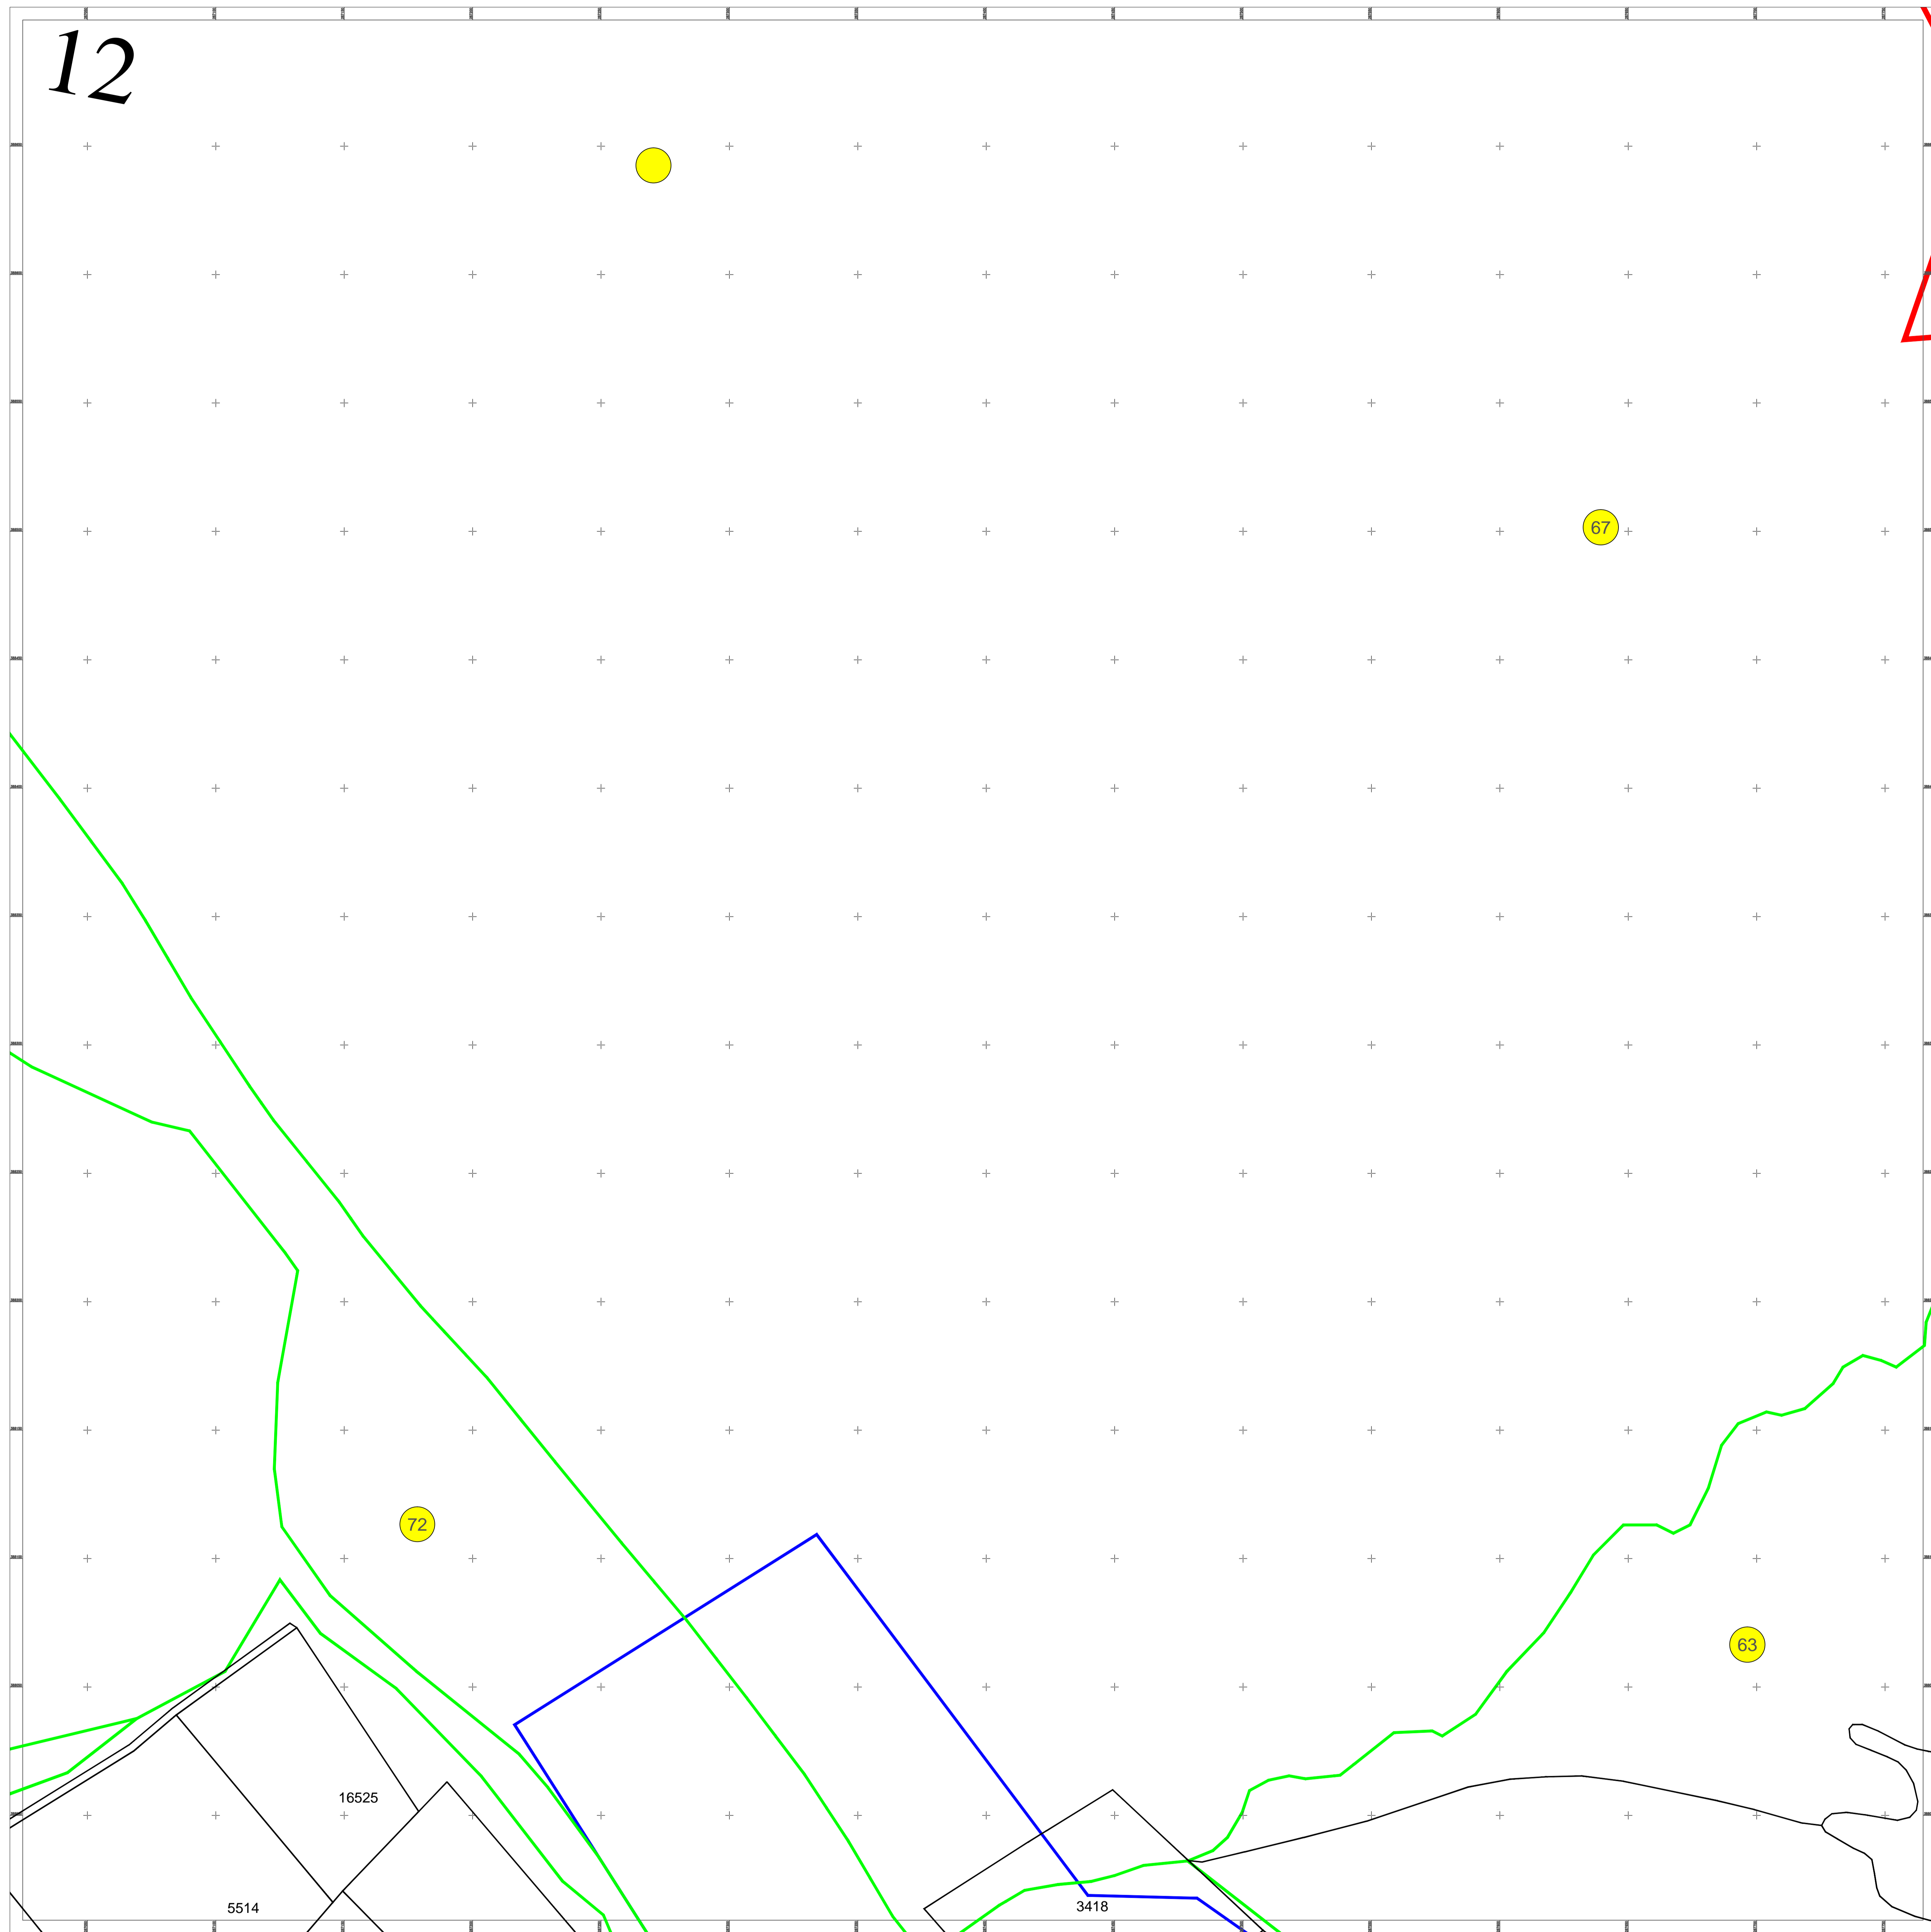

PLAN CADASTRAL

UAT IABLANITA, judetul CARAS-SEVERIN

Sector cadastral nr. :87,95,81,83,85,94,95,90,75,96,76,86,79,100,88,51,126,108,91,84,80,49,93,109,78,53,107,64,106,98,99,61,89,47,74,92,82,63

Scara 1:1000
Sistem de proiectie STEREO 70
Plansa 12/63

12

Schita dispunerii planselor

			1	2	3	4			
			5	6	7	8	9		
		10	11	12	13	14	15	16	17
18	19	20	21	22	23	24	25	26	
27	28	29	30	31	32	33	34	35	36
37	38	39	40	41	42	43	44	45	
46	47	48	49	50	51	52	53	54	
	55	56	57		58	59	60		
	61	62					63		

Academia de Cadastru

Documente spre publicare

LEGENDĂ

	Numar sector cadastral
CARAS-SEVERIN	Judet
IABLANITA	UAT
Iablanita	Localitati
PLAN CADASTRAL	Titlu
Setor cadastral nr. 2	Subtitluri, Sector cadastral
1:1000	Scara
3547	ID

	Limita de judet
	Limita UAT
	Limita sectoarelor cadastrale
	Limita intravilan
	Limita imobil
	Limita constructiilor cu caracter permanent

ANCPI

Servicii de înregistrare sistematică în Sistemul Integrat de Cadastru și Carte Funciară a imobilelor situate în UAT Iablanita, jud. Caras-Severin