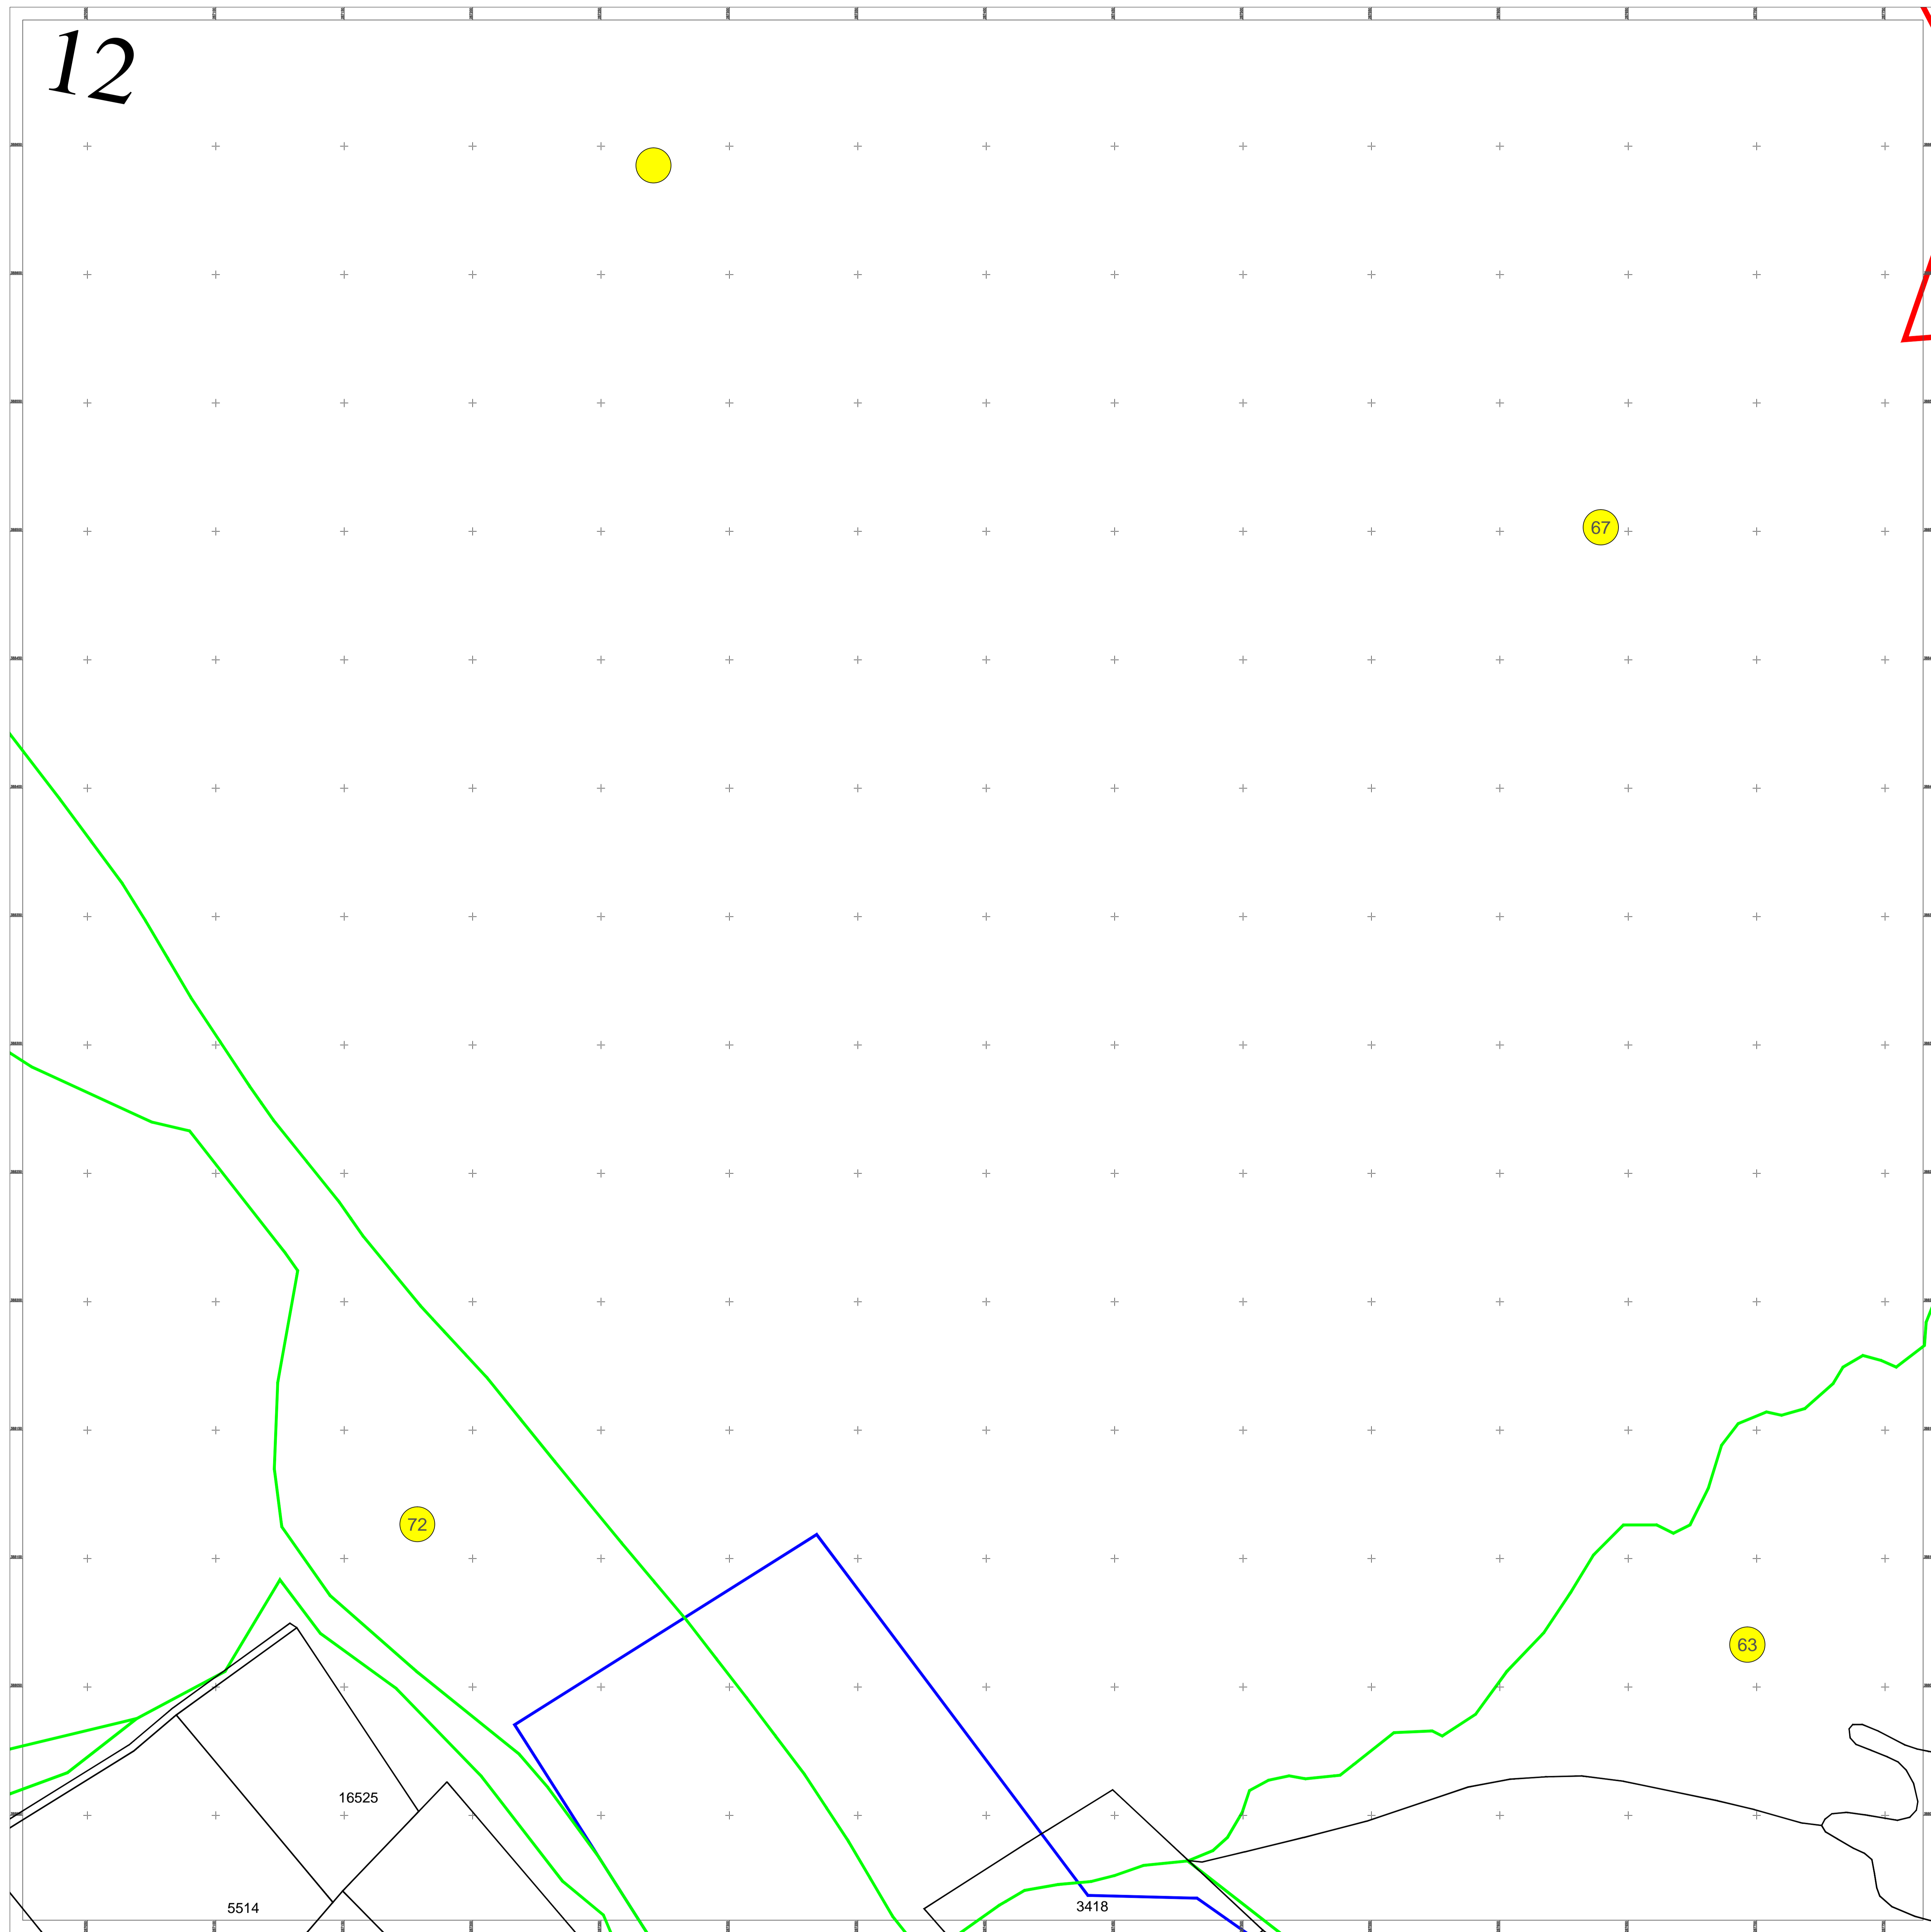

PLAN CADASTRAL

UAT IABLANITA, judetul CARAS-SEVERIN

Sector cadastral nr. :87,95,81,83,85,94,95,90,75,96,76,86,79,100,88,51,126,108,91,84,80,49,93,109,78,53,107,64,106,98,99,61,89,47,74,92,82,63

Scara 1:1000
Sistem de proiectie STEREO 70
Plansa 11/63

12

Schita dispunerii planselor

			1	2	3	4			
			5	6	7	8	9		
		10	11	12	13	14	15	16	17
18	19	20	21	22	23	24	25	26	
27	28	29	30	31	32	33	34	35	36
37	38	39	40	41	42	43	44	45	
46	47	48	49	50	51	52	53	54	
		55	56	57	58	59	60		
		61	62				63		

Academia de Cadastru

Documente spre publicare

LEGENDĂ

	Numar sector cadastral
CARAS-SEVERIN	Judet
IABLANITA	UAT
Iablanita	Localitati
PLAN CADASTRAL	Titlu
Setor cadastral nr. 2	Subtitluri, Sector cadastral
1:1000	Scara
3547	ID

	Limita de judet
	Limita UAT
	Limita sectoarelor cadastrale
	Limita intravilan
	Limita imobil
	Limita constructiilor cu caracter permanent

ANCPI

Servicii de înregistrare sistematică în Sistemul Integrat de Cadastru și Carte Funciară a imobilelor situate în UAT Iablanita, jud. Caras-Severin