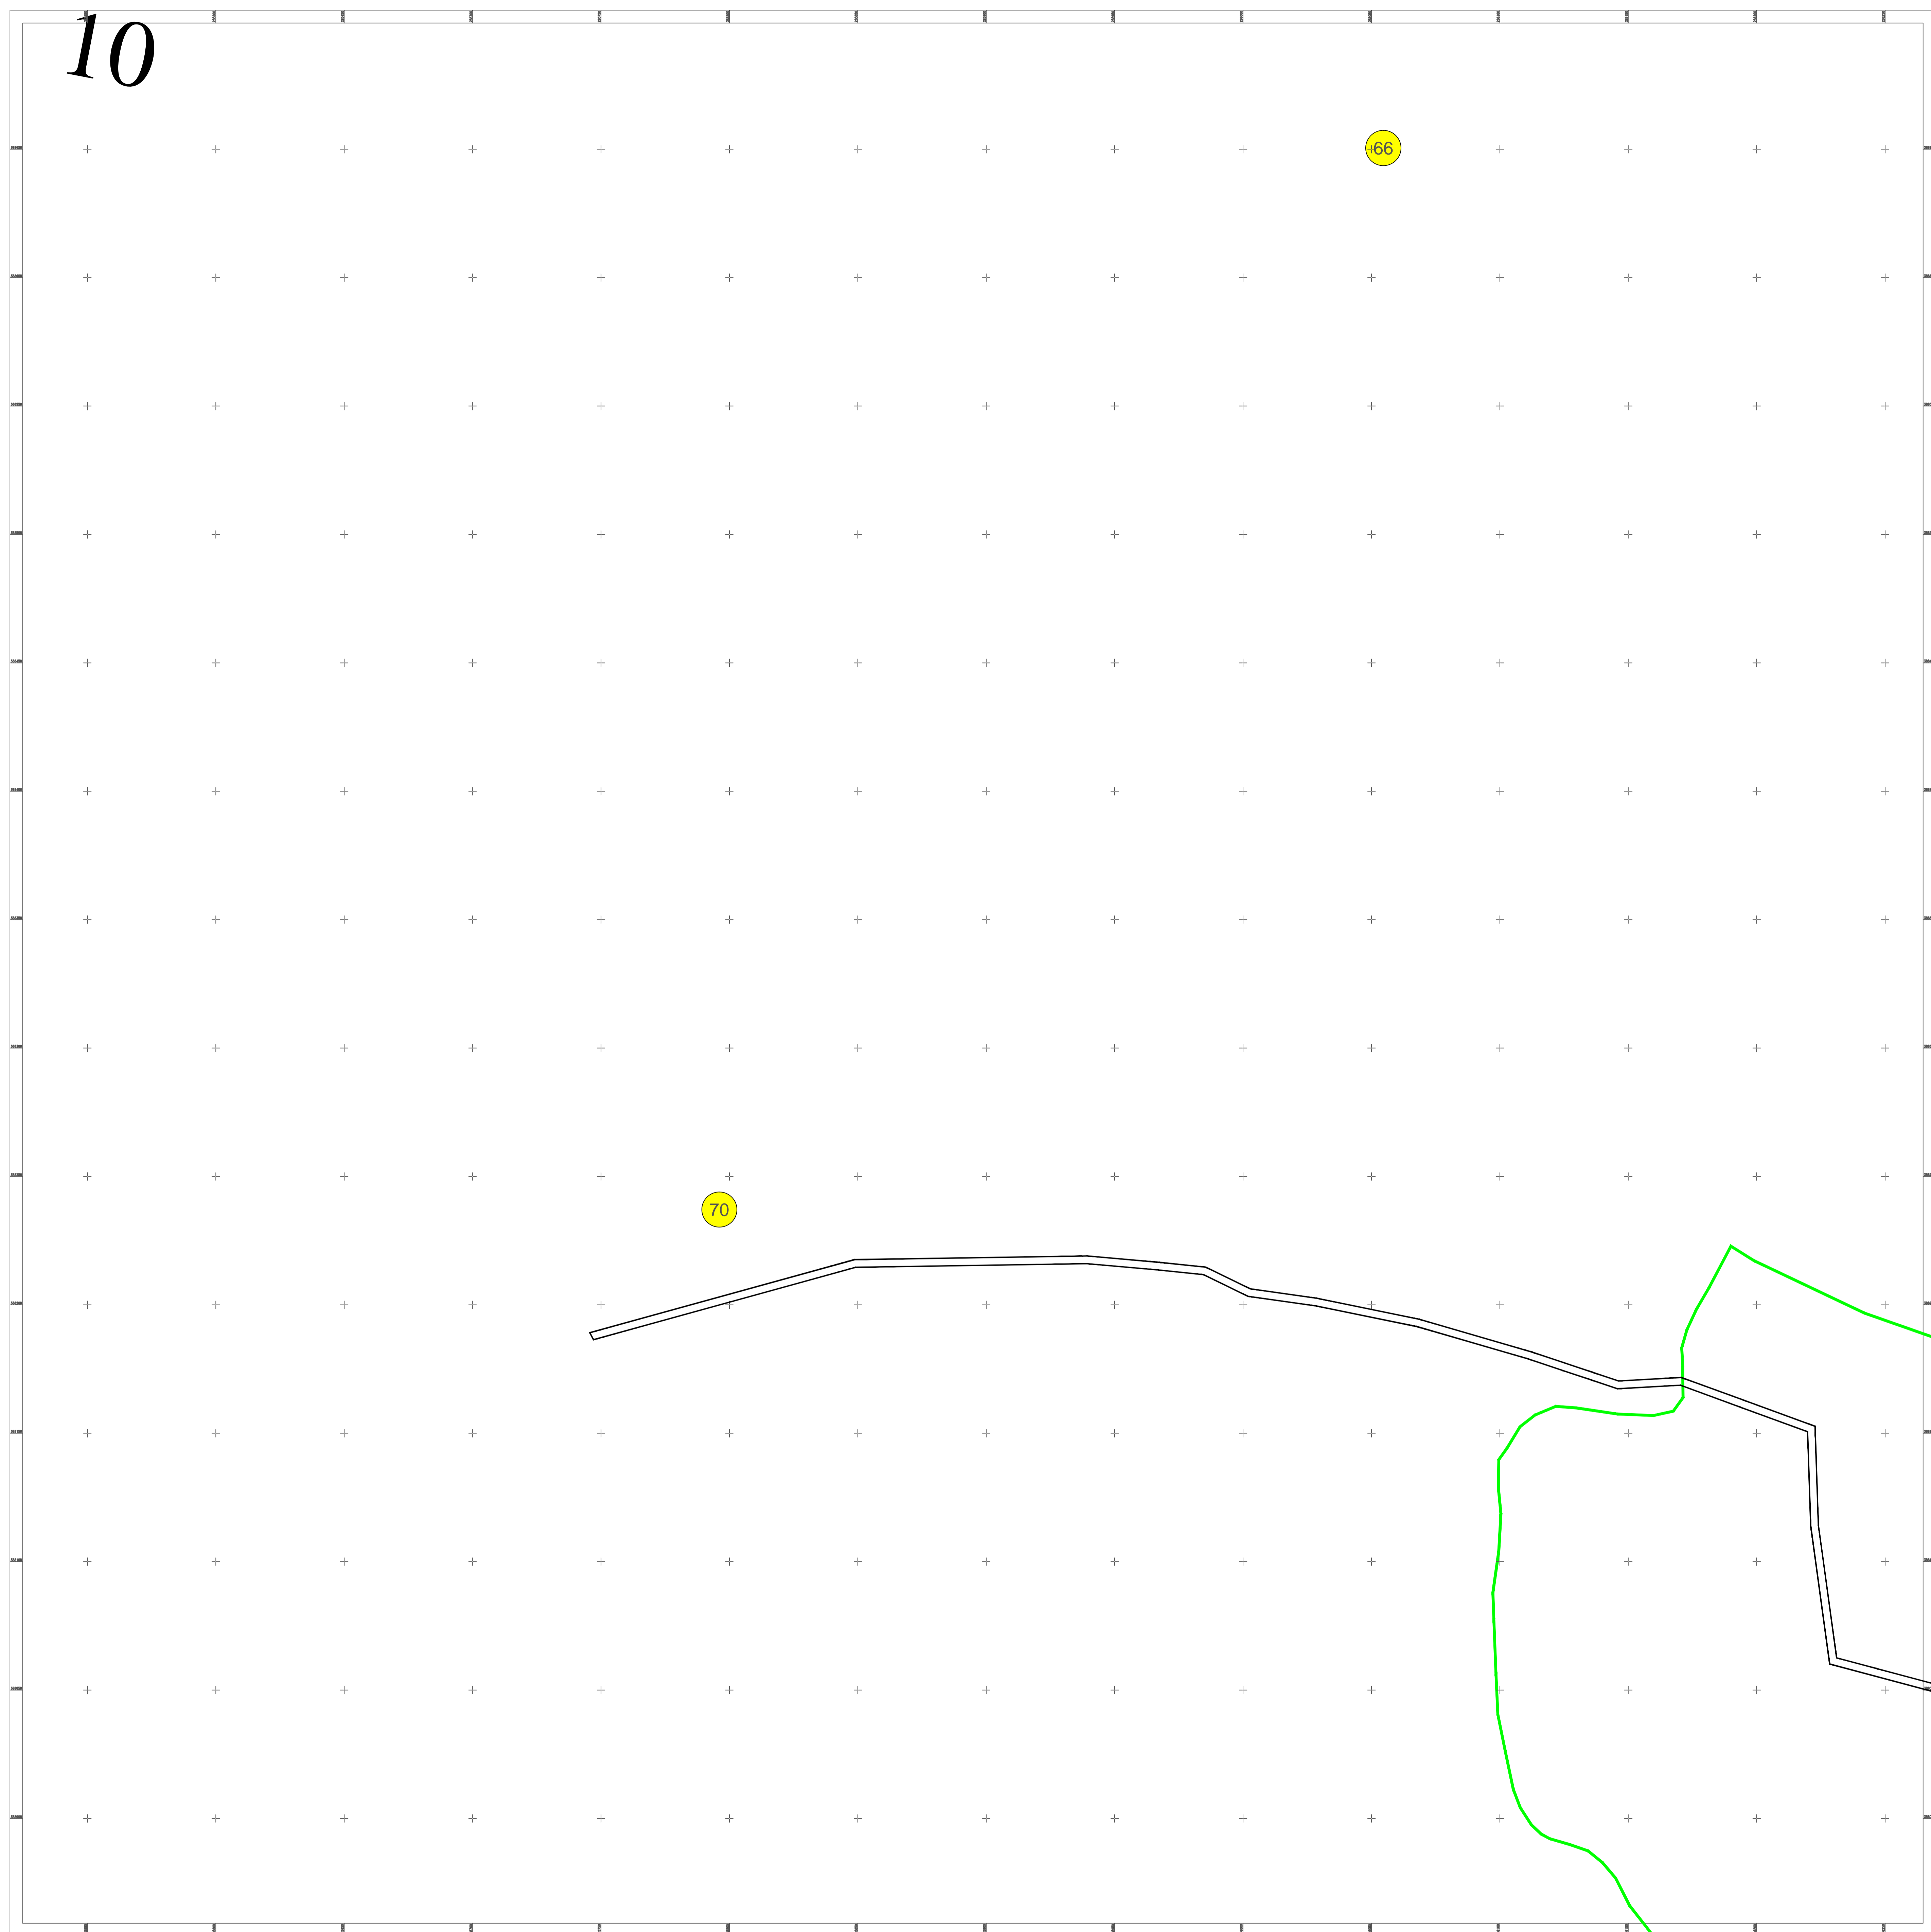

PLAN CADASTRAL

UAT IABLANITA, judetul CARAS-SEVERIN

Sector cadastral nr. :87,95,81,83,85,94,95,90,75,96,76,86,79,100,88,51,126,108,91,84,80,49,93,109,78,53,107,64,106,98,99,61,89,47,74,92,82,63

Scara 1:1000
Sistem de proiectie STEREO 70
Plansa 10/63

Schita dispunerii planselor

			1	2	3	4			
			5	6	7	8	9		
		10	11	12	13	14	15	16	17
18	19	20	21	22	23	24	25	26	
27	28	29	30	31	32	33	34	35	36
37	38	39	40	41	42	43	44	45	
46	47	48	49	50	51	52	53	54	
	55	56	57		58	59	60		
	61	62					63		

Documente spre publicare

LEGENDĂ

	Numar sector cadastral
CARAS-SEVERIN	Judet
IABLANITA	UAT
Iablanita	Localitati
PLAN CADASTRAL	Titlu
Setor cadastral nr. 2	Subtitluri, Sector cadastral
1:1000	Scara
3547	ID

	Limita de judet
	Limita UAT
	Limita sectoarelor cadastrale
	Limita intravilan
	Limita imobil
	Limita constructiilor cu caracter permanent

ANCPI

Servicii de înregistrare sistematică în Sistemul Integrat de Cadastru și Carte Funciară a imobilelor situate în UAT Iablanita, jud. Caras-Severin