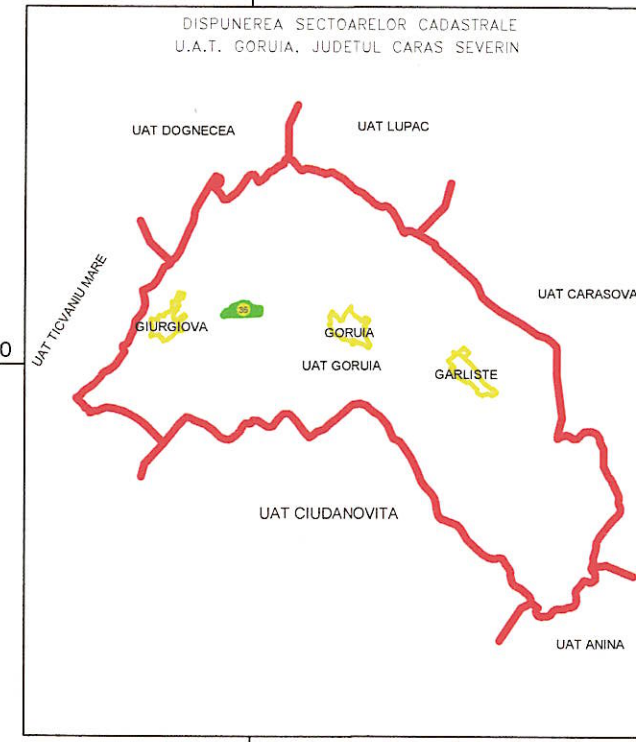

PLAN CADASTRAL  
 UAT GORUIA  
 JUDETUL CARAS-SEVERIN  
 SECTORUL CADASTRAL NR. 35  
 Scara 1:2000

SPRE PUBLICARE

VIZAT,  
 PRIMARIA COMUNEI GORUIA

Stampila  
 Data 05.01.2024

=LEGENDA=

- Limita sector cadastral ———
- Numar sector cadastral 35
- Limita tarla ———
- Numar tarla 75
- Limita imobil
- ID imobil  622