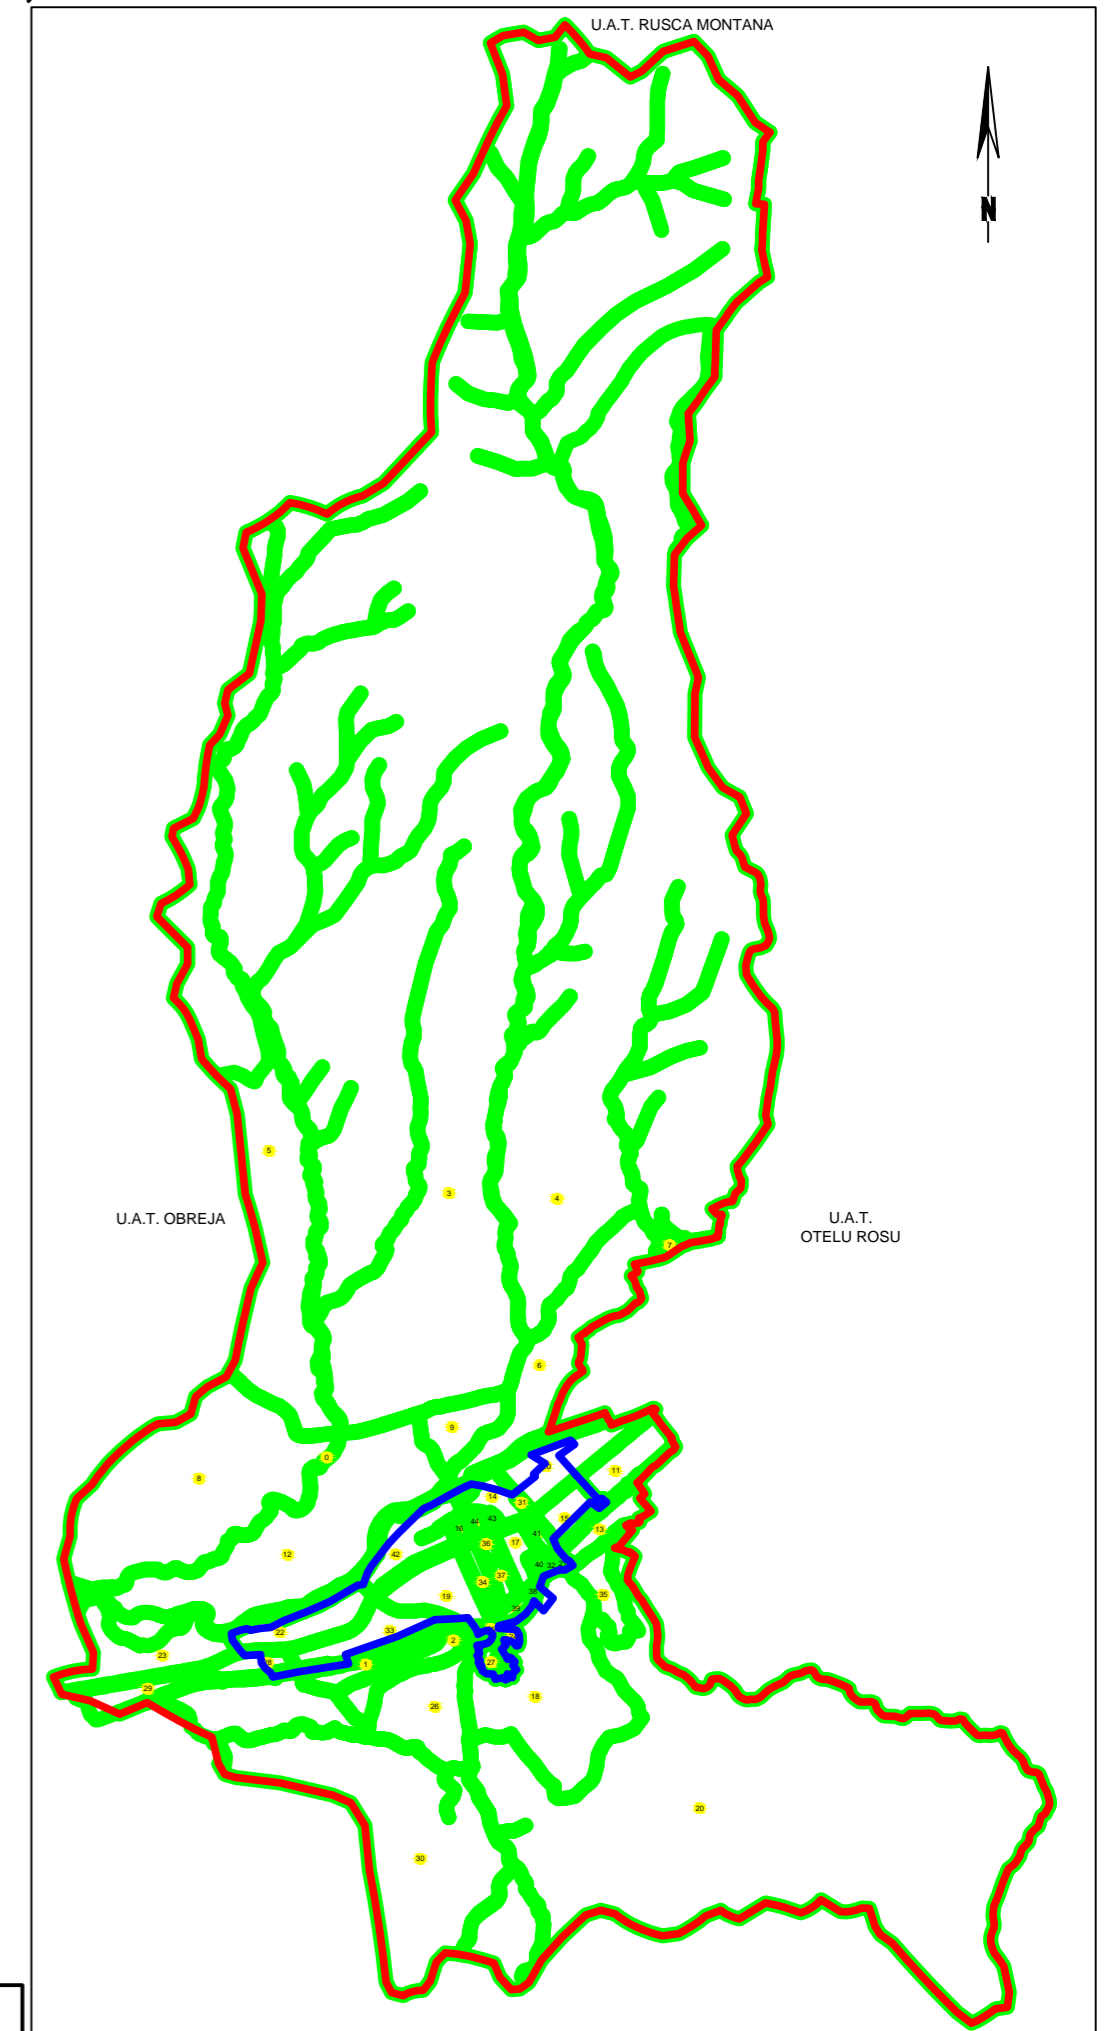

PLAN CADASTRAL
 U.A.T.GLIMBOCA, JUDETUL CARAS SEVERIN
 Sector cadastral 7
 Sistem de proiectie Stereografic 1970
 Plansa numarul 1/1
 SPRE PUBLICARE

SCHITA CU DISPUNEREA SECTOARELOR CADASTRALE
 U.A.T. GLIMBOCA, JUDETUL CARAS-SEVERIN

LEGENDA

Numar Sector	9
ID imobil	1030
ID constructii	1030-C1
Limita sector	
Limita imobil	
Limita constructii	
Limita UAT	
Limita intravilan	

S.C. SAURO CAD S.R.L.
 Data:27.03.2024