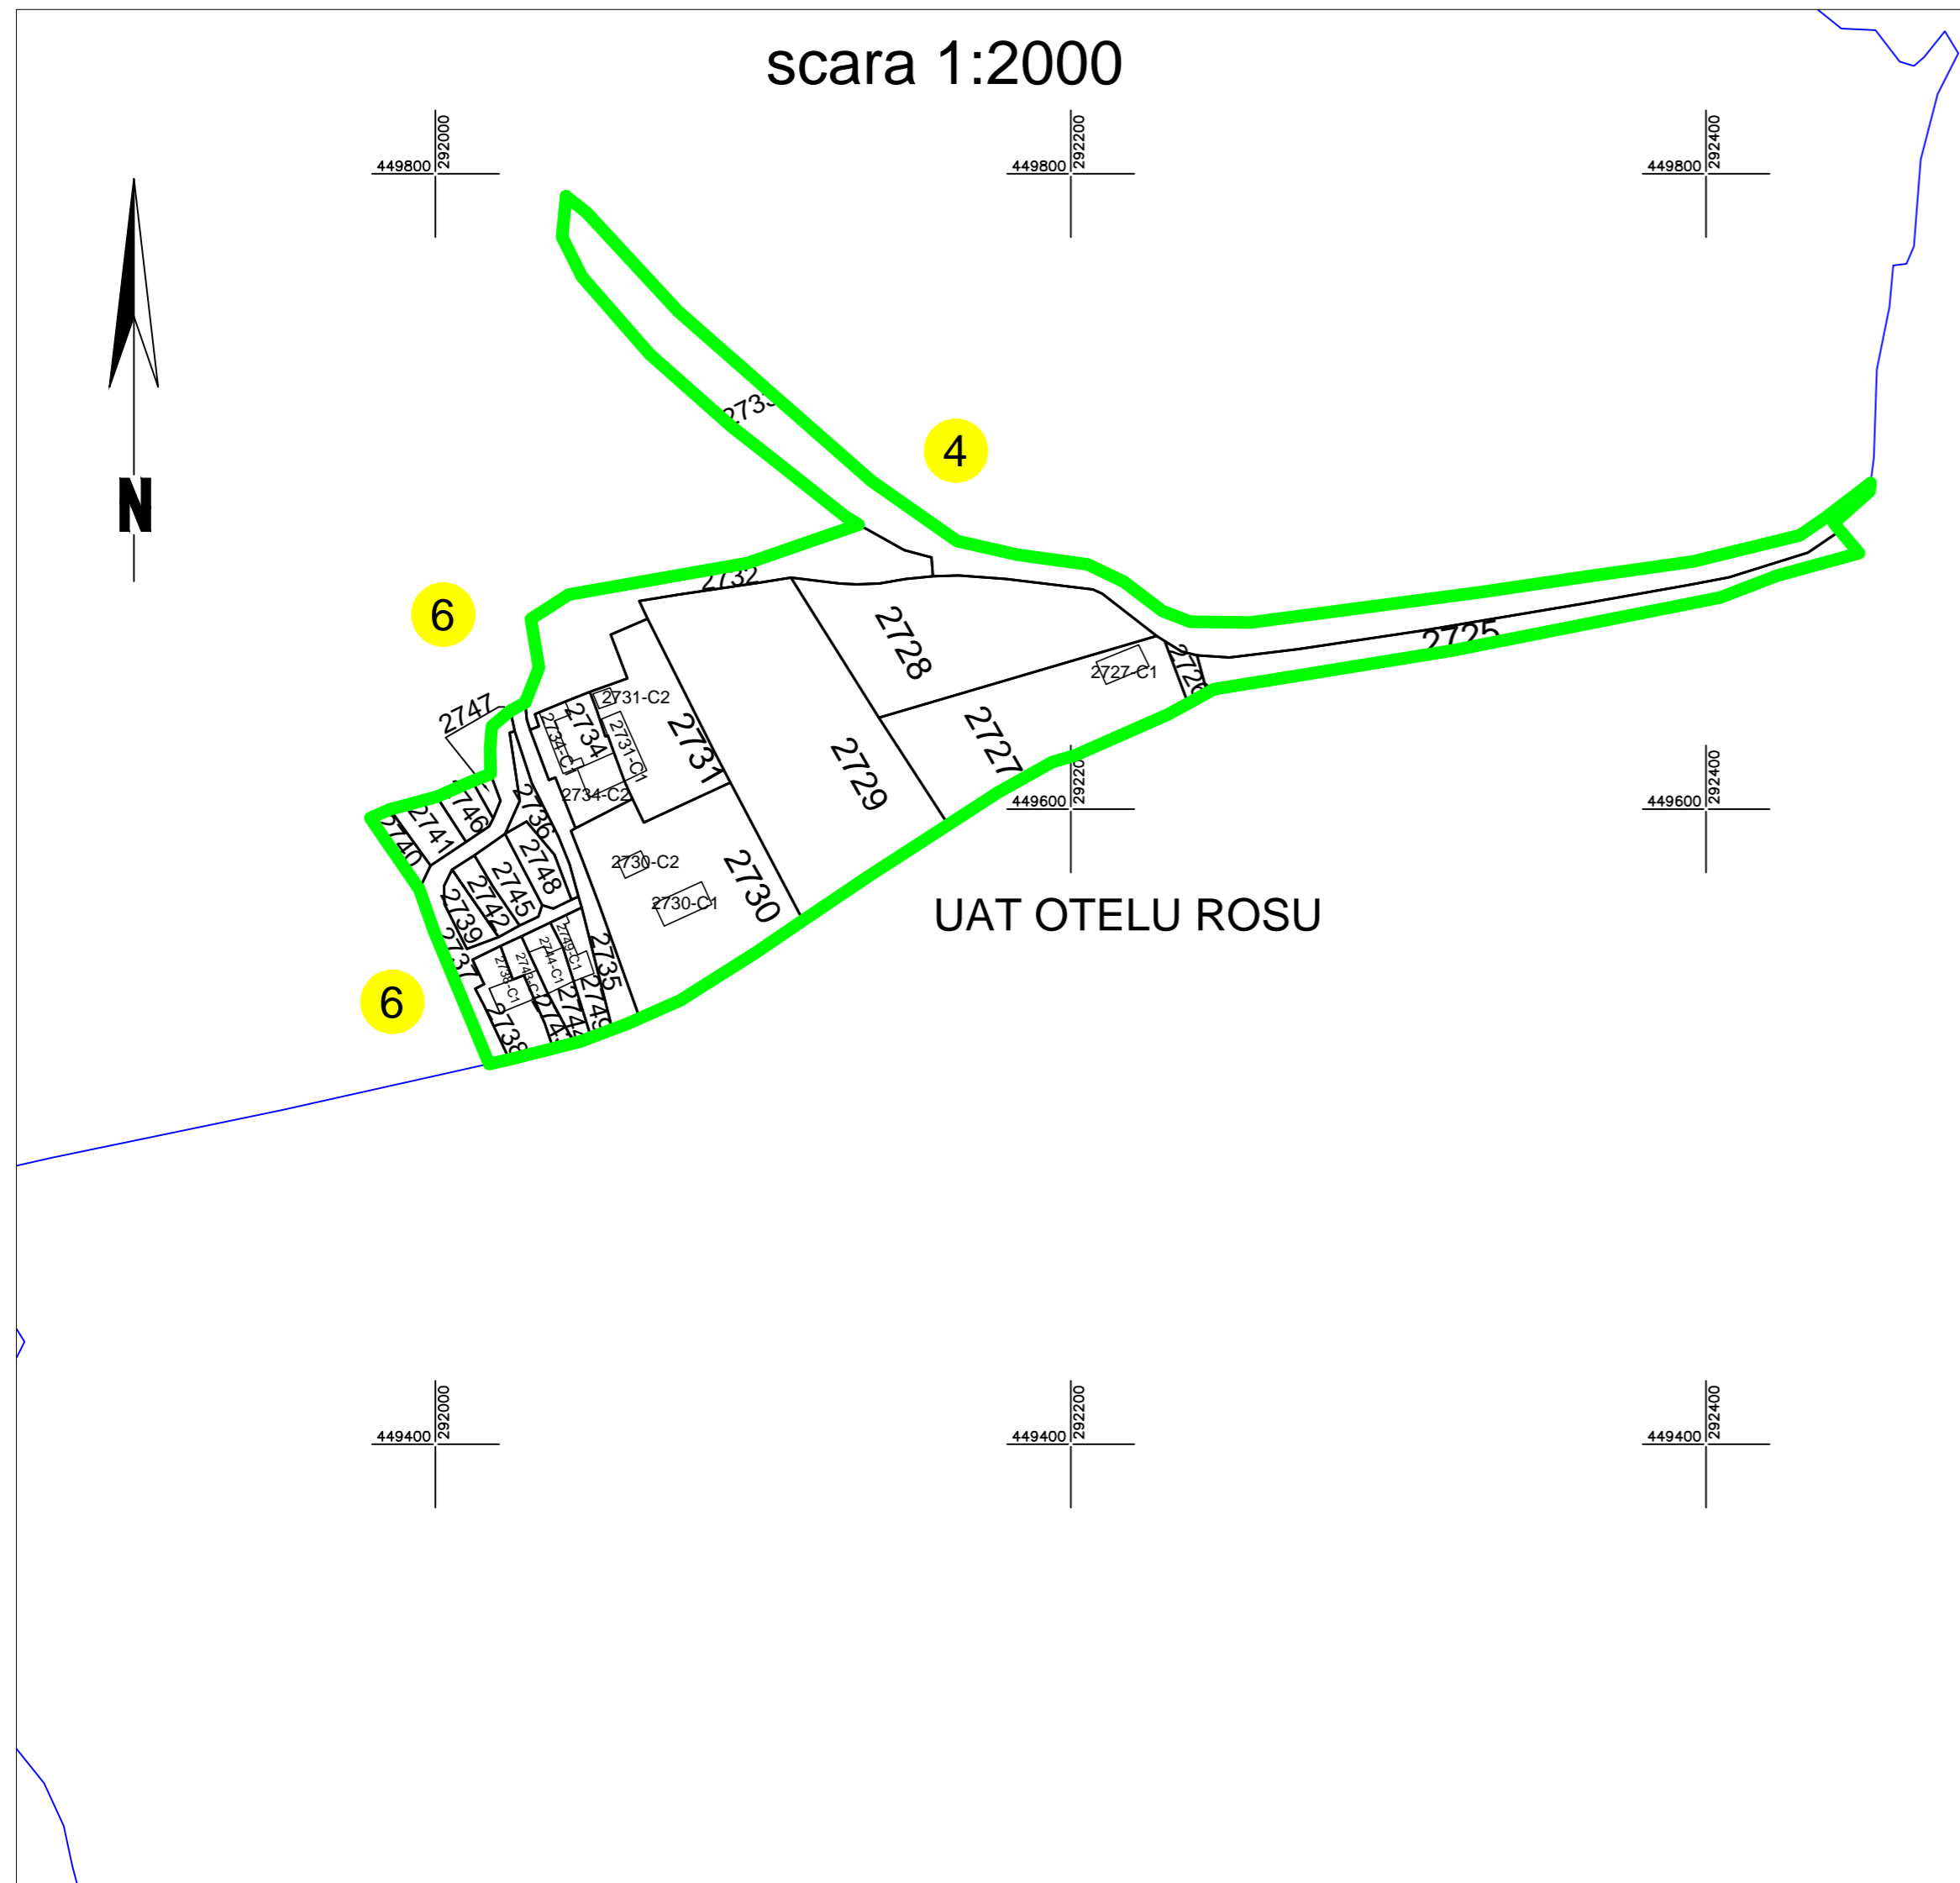

PLAN CADASTRAL
 U.A.T.GLIMBOCA, JUDETUL CARAS SEVERIN
 Sector cadastral 7
 Sistem de proiectie Stereografic 1970
 Plansa numarul 1/1
 SPRE PUBLICARE

SCHITA CU DISPUNEREA SECTOARELOR CADASTRALE
 U.A.T. GLIMBOCA, JUDETUL CARAS-SEVERIN

LEGENDA

Numar Sector	9
ID imobil	1030
ID constructii	1030-C1
Limita sector	
Limita imobil	
Limita constructii	
Limita UAT	
Limita intravilan	

S.C. SAURO CAD S.R.L.
 Data:27.03.2024