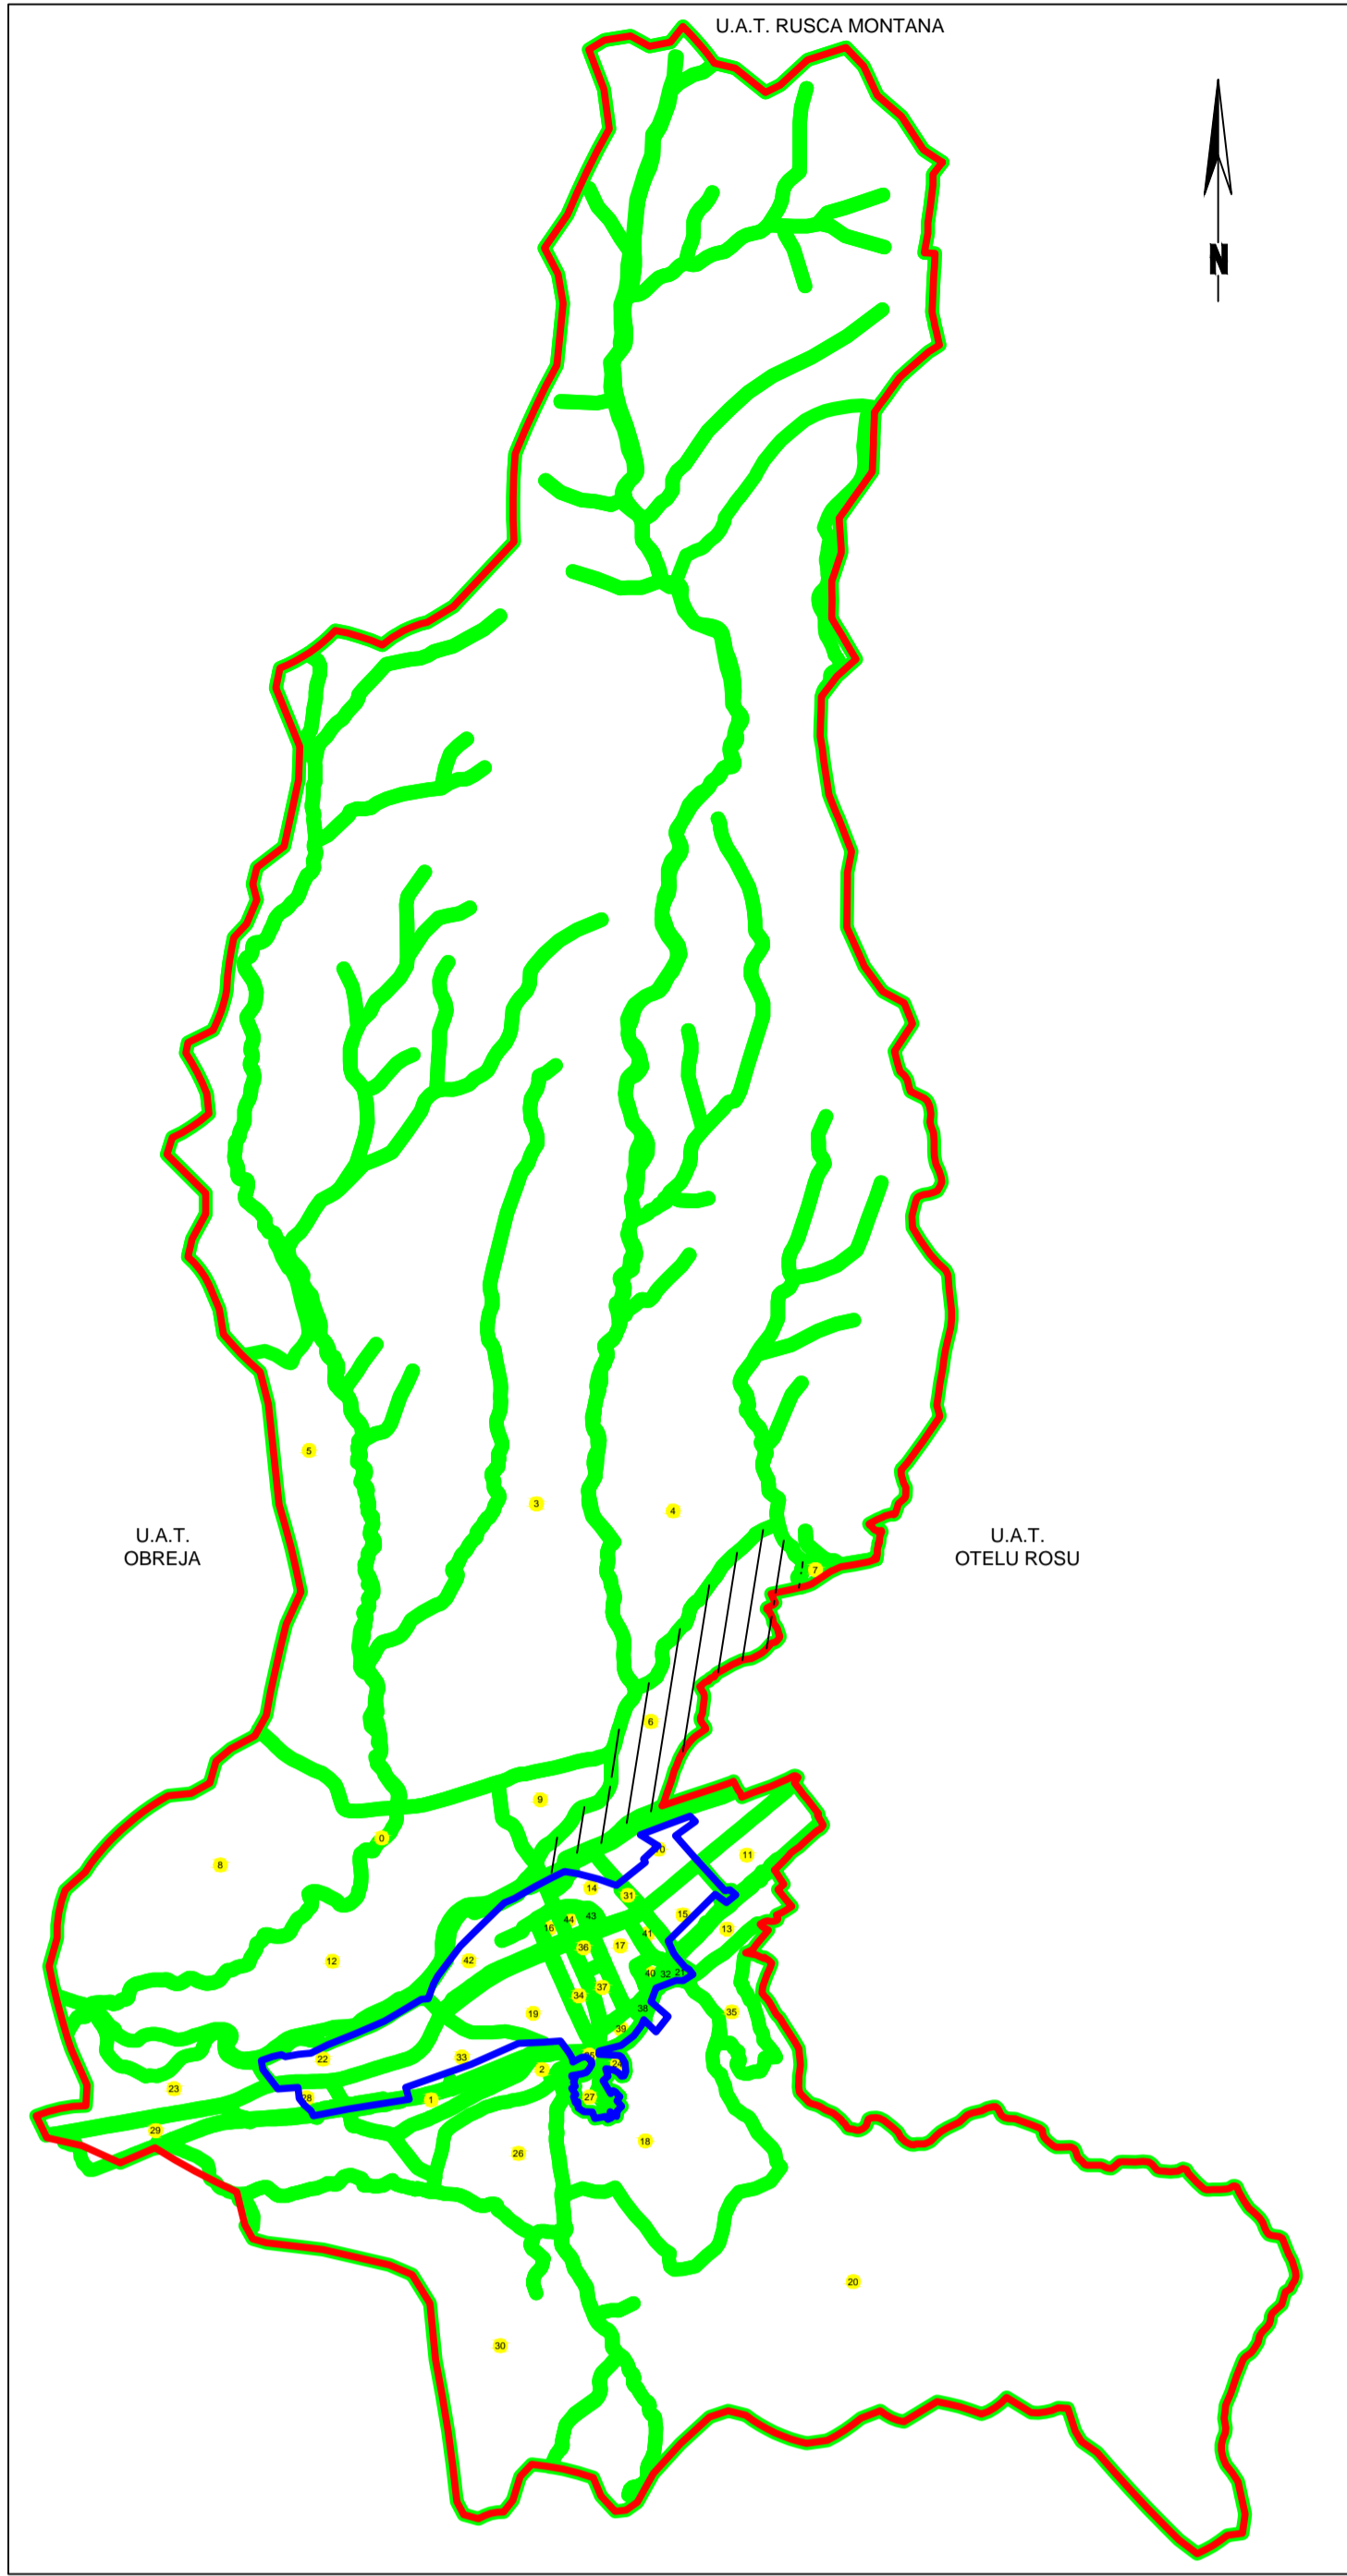

PLAN CADASTRAL
U.A.T.GLIMBOCA, JUDETUL CARAS SEVERIN
 Sector cadastral 6
 scara 1:2000
 Sistem de proiectie Stereografic 1970
 Plansa numarul 1/1
 SPRE PUBLICARE

SCHITA CU DISPUNEREA SECTOARELOR CADASTRALE
 U.A.T. GLIMBOCA, JUDETUL CARAS-SEVERIN

LEGENDA

Numar Sector	6
ID imobil	1030
ID constructii	1030-C1
Limita sector	
Limita imobil	
Limita constructii	
Limita UAT	
Limita intravilan	

S.C. SAURO CAD S.R.L.
 Data 27.03.2024