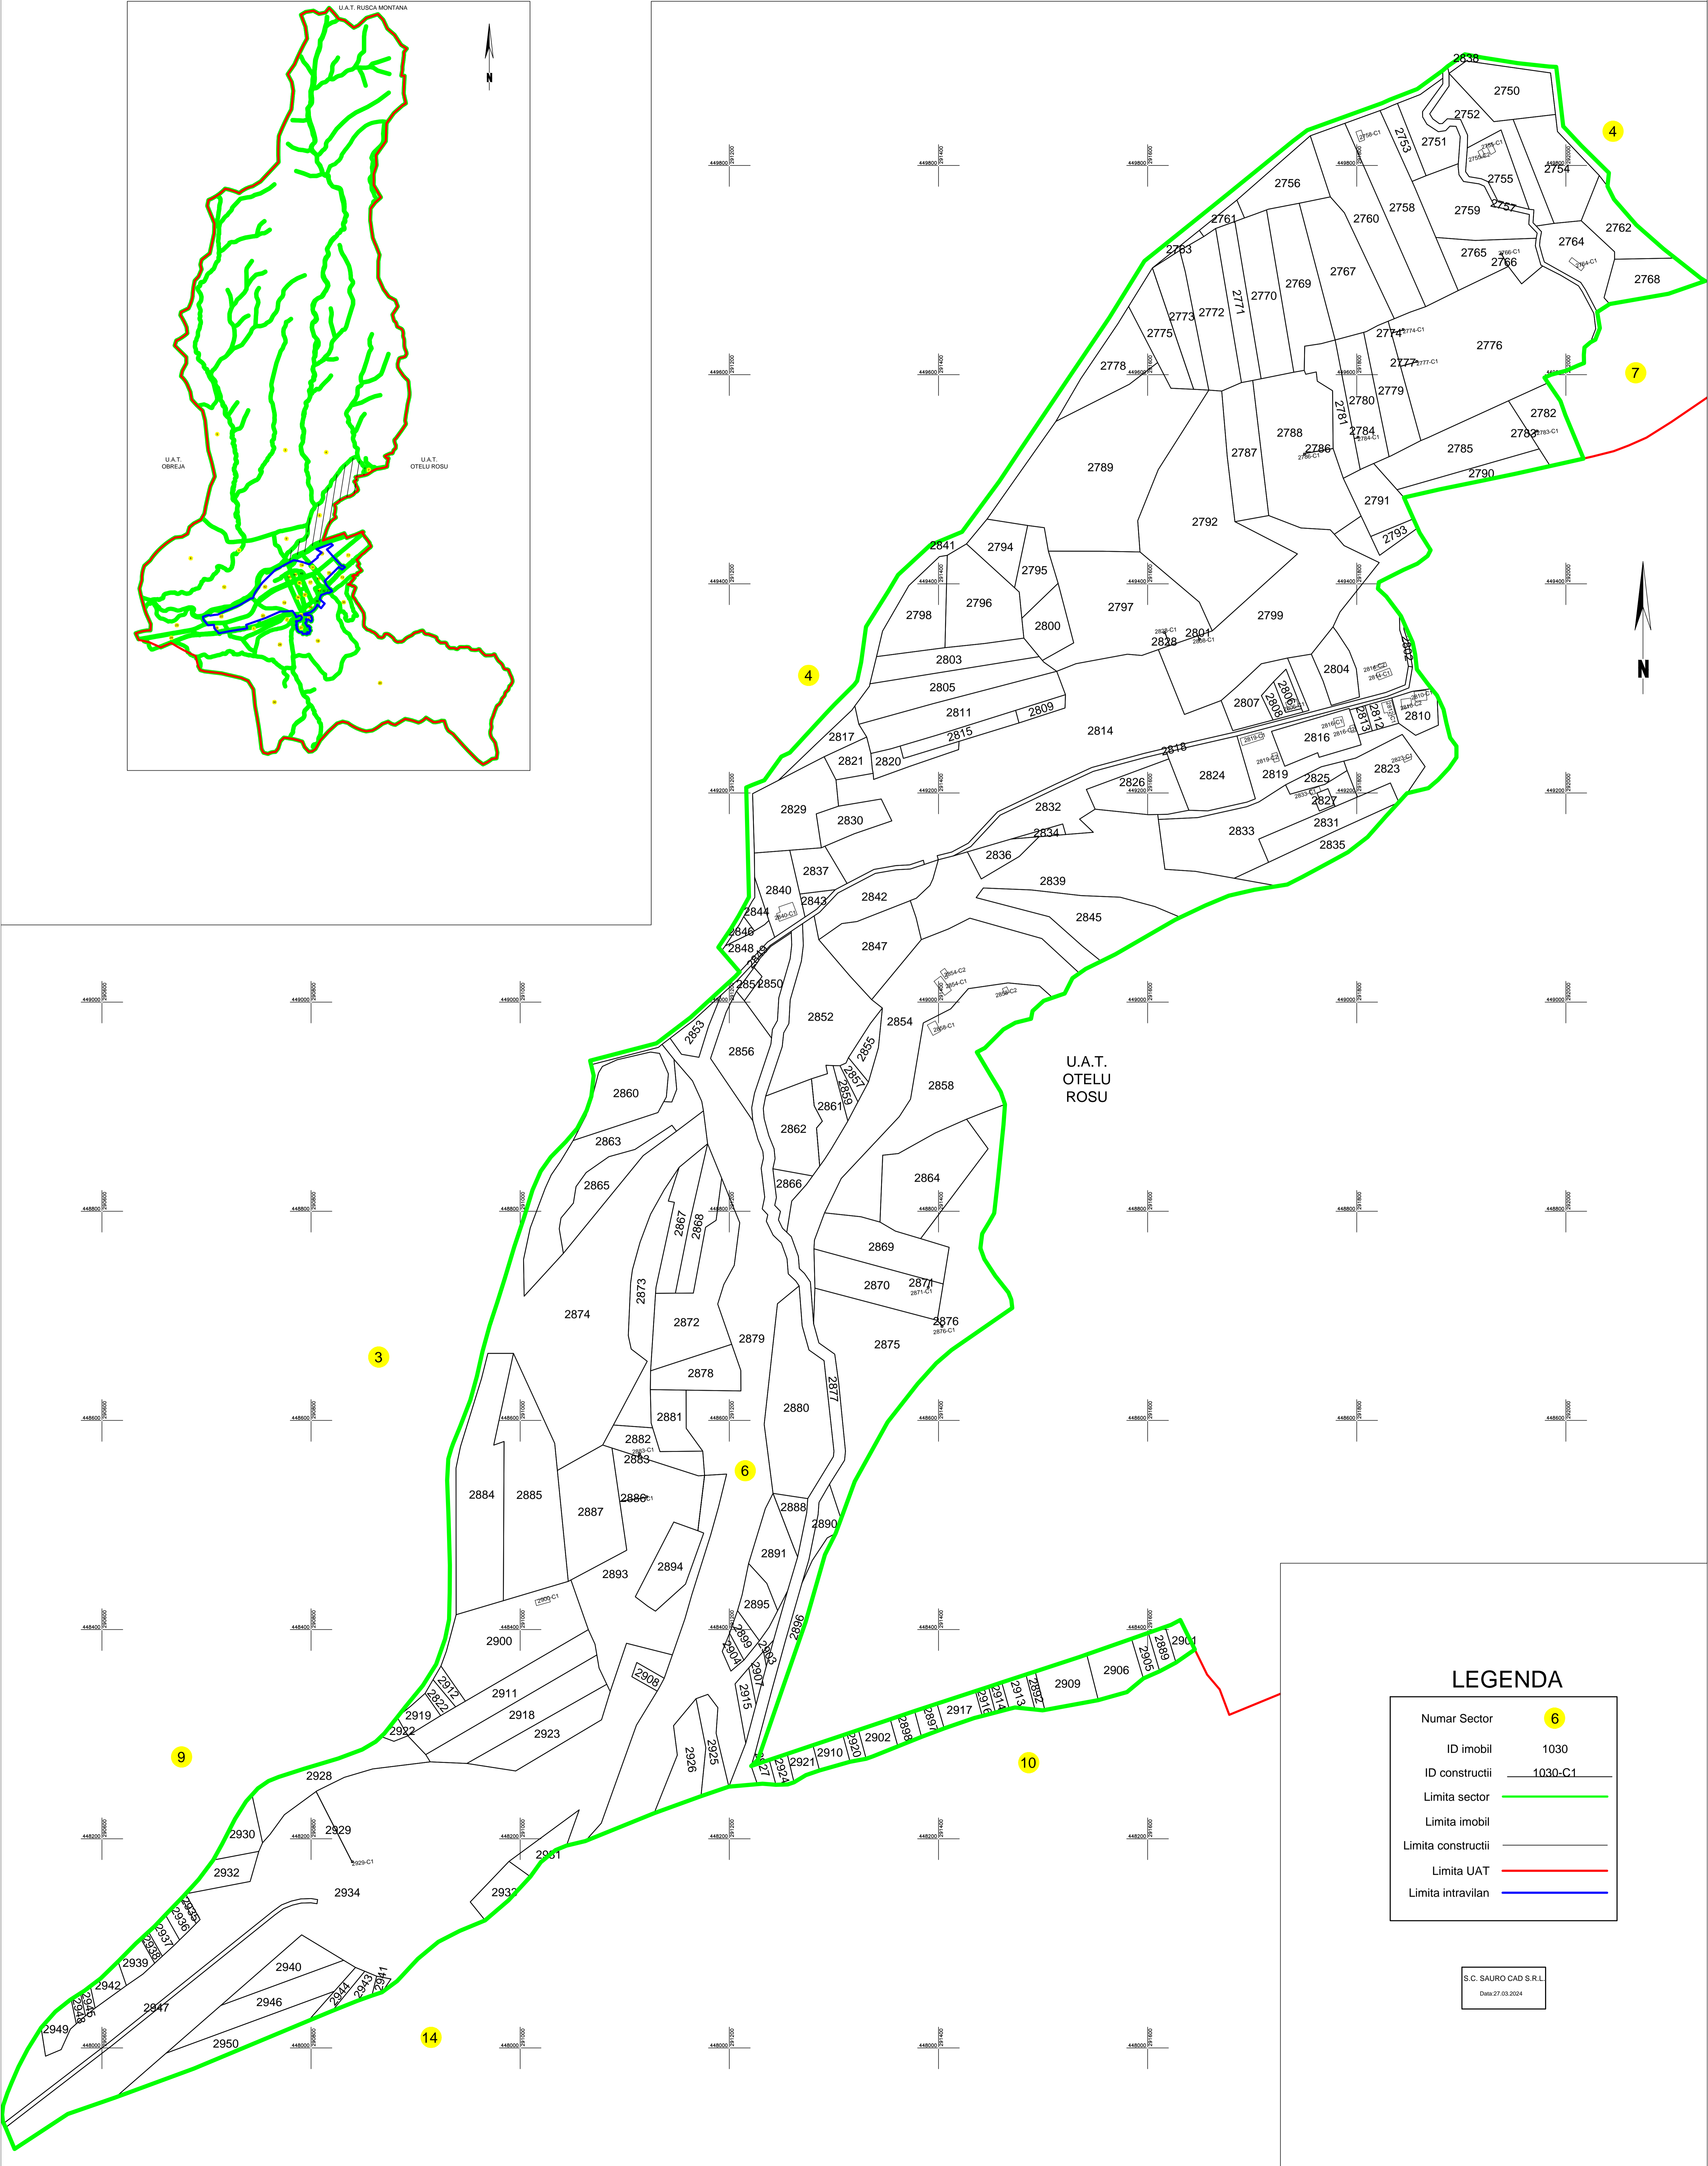

PLAN CADASTRAL
U.A.T.GLIMBOCA, JUDETUL CARAS SEVERIN
 Sector cadastral 6
 scara 1:2000
 Sistem de proiectie Stereografic 1970
 Plansa numarul 1/1
 SPRE PUBLICARE

SCHITA CU DISPUNEREA SECTOARELOR CADASTRALE
 U.A.T. GLIMBOCA, JUDETUL CARAS-SEVERIN

LEGENDA

Numar Sector	6
ID imobil	1030
ID constructii	1030-C1
Limita sector	
Limita imobil	
Limita constructii	
Limita UAT	
Limita intravilan	

S.C. SAURO CAD S.R.L.
 Data 27.03.2024