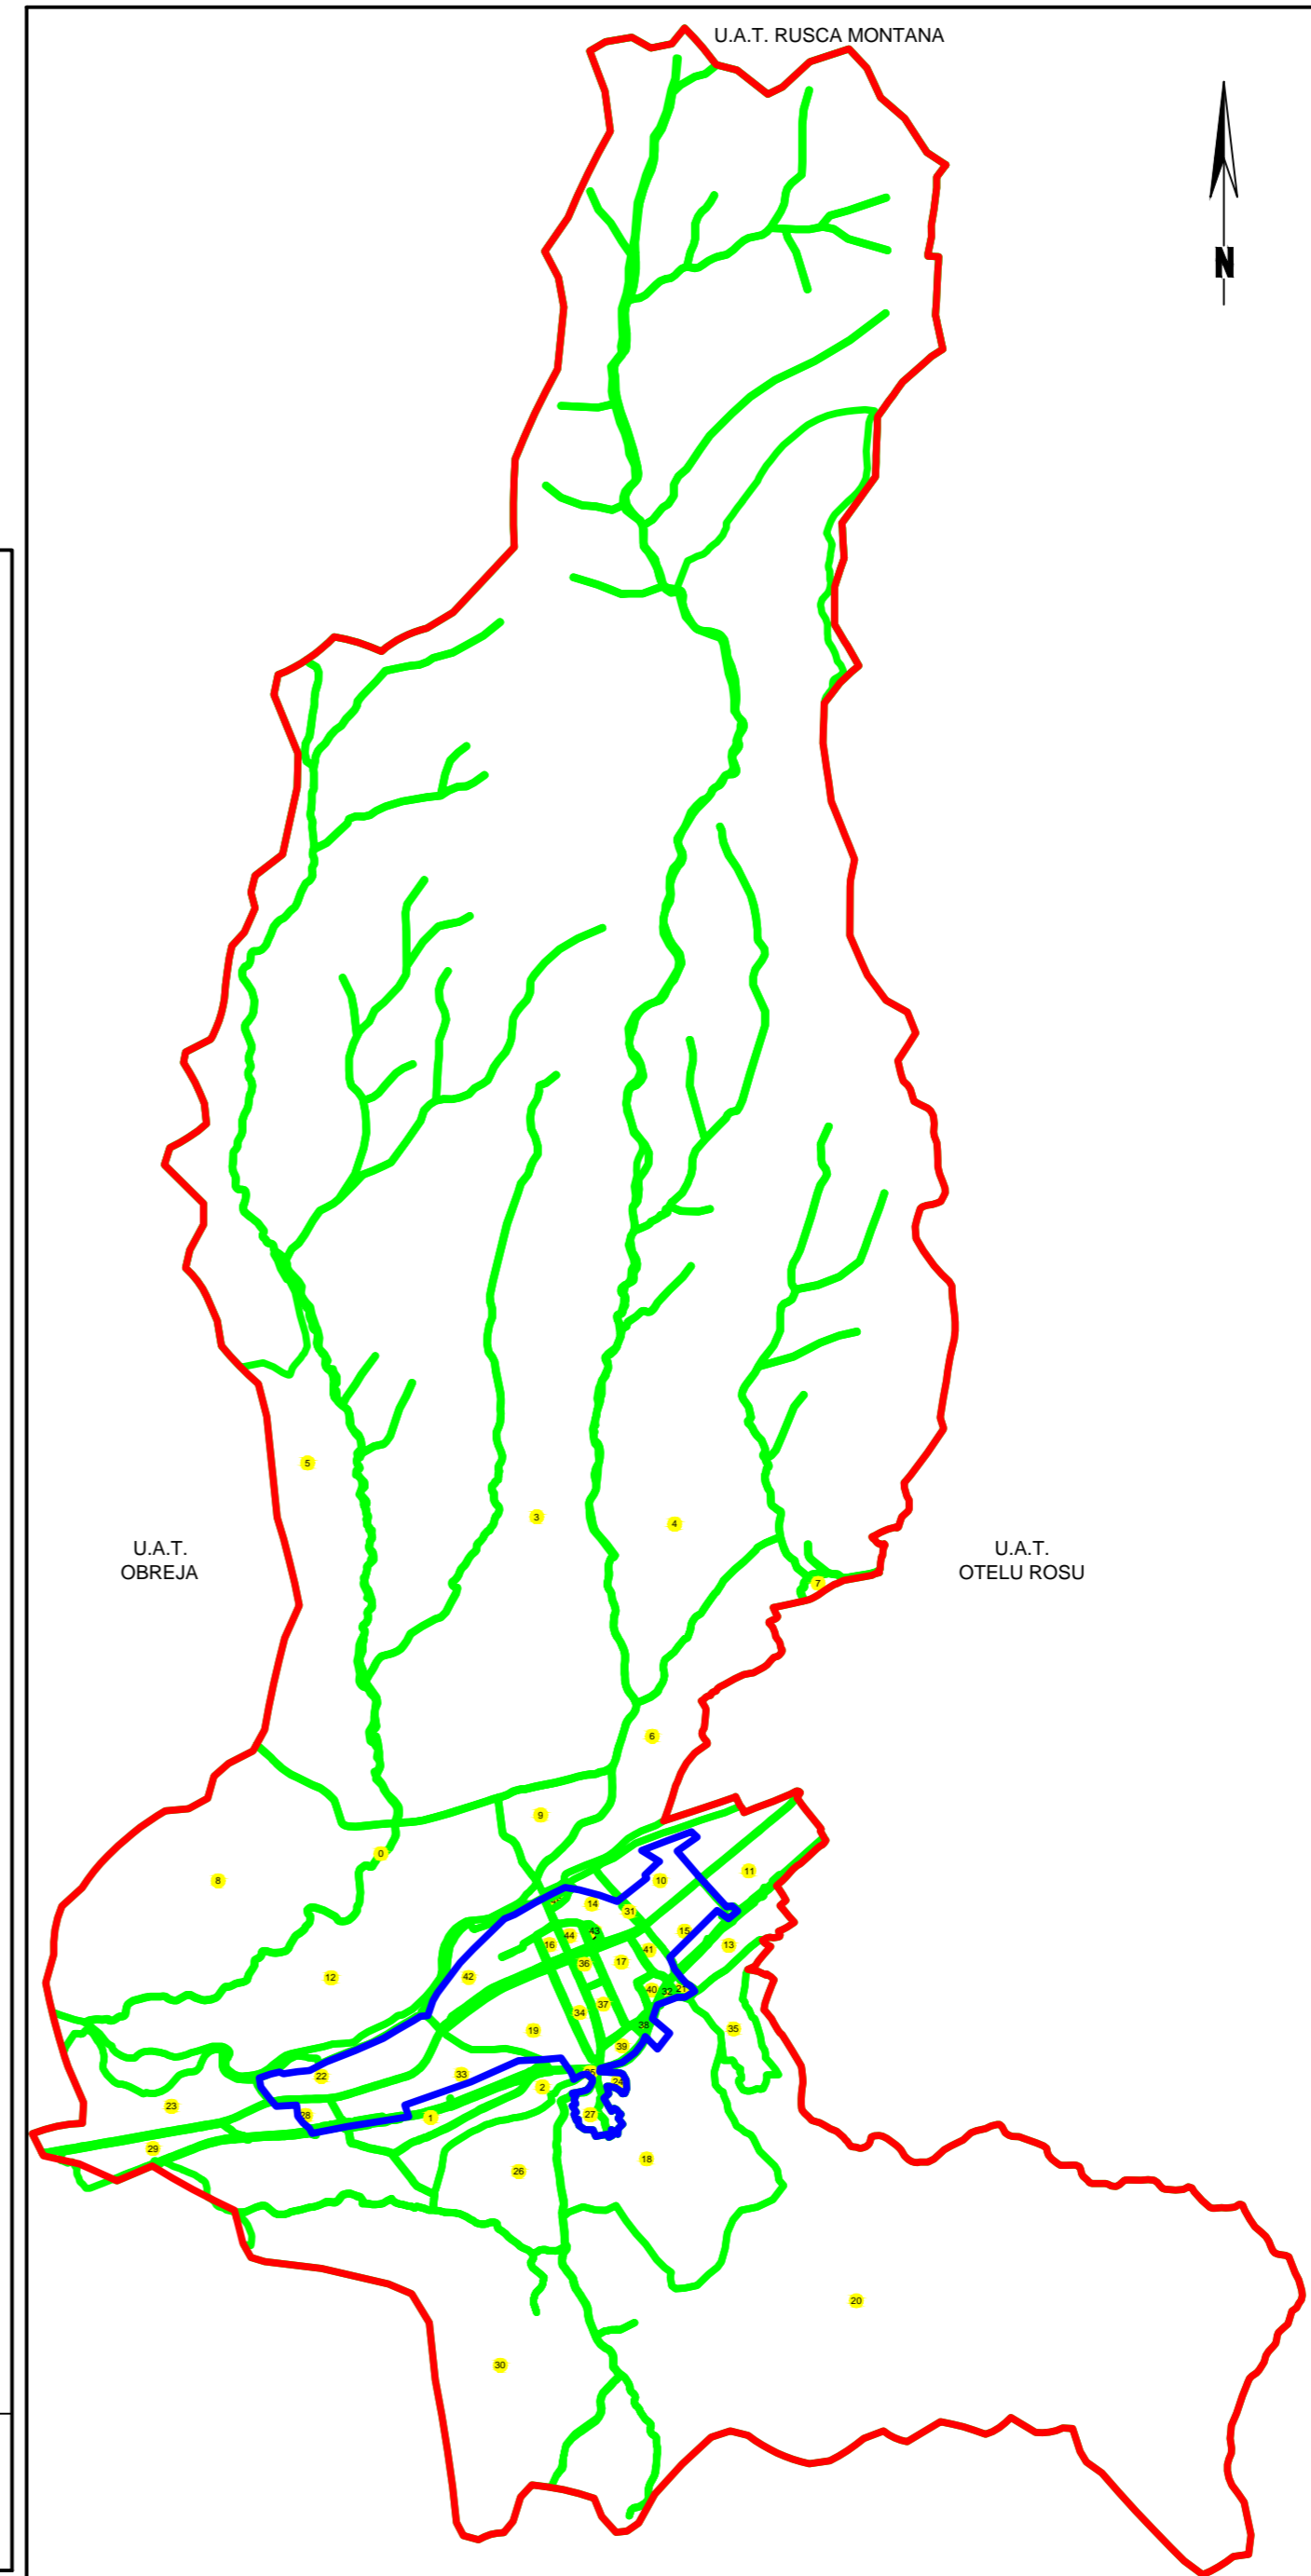

PLAN CADASTRAL

U.A.T.GLIMBOCA, JUDETUL CARAS SEVERIN

Sector cadastral 43

scara 1:1000

Sistem de proiectie Stereografic 1970

Plansa numarul 1/1

SPRE PUBLICARE

SCHITA CU DISPUNEREA SECTOARELOR CADASTRALE

U.A.T. GLIMBOCA, JUDETUL CARAS-SEVERIN

LEGENDA

Numar Sector	33
ID imobil	1030
ID constructii	1030-C1
Limita sector	
Limita imobil	
Limita constructii	
Limita UAT	
Limita intravilan	

S.C. SAURO CAD S.R.L.