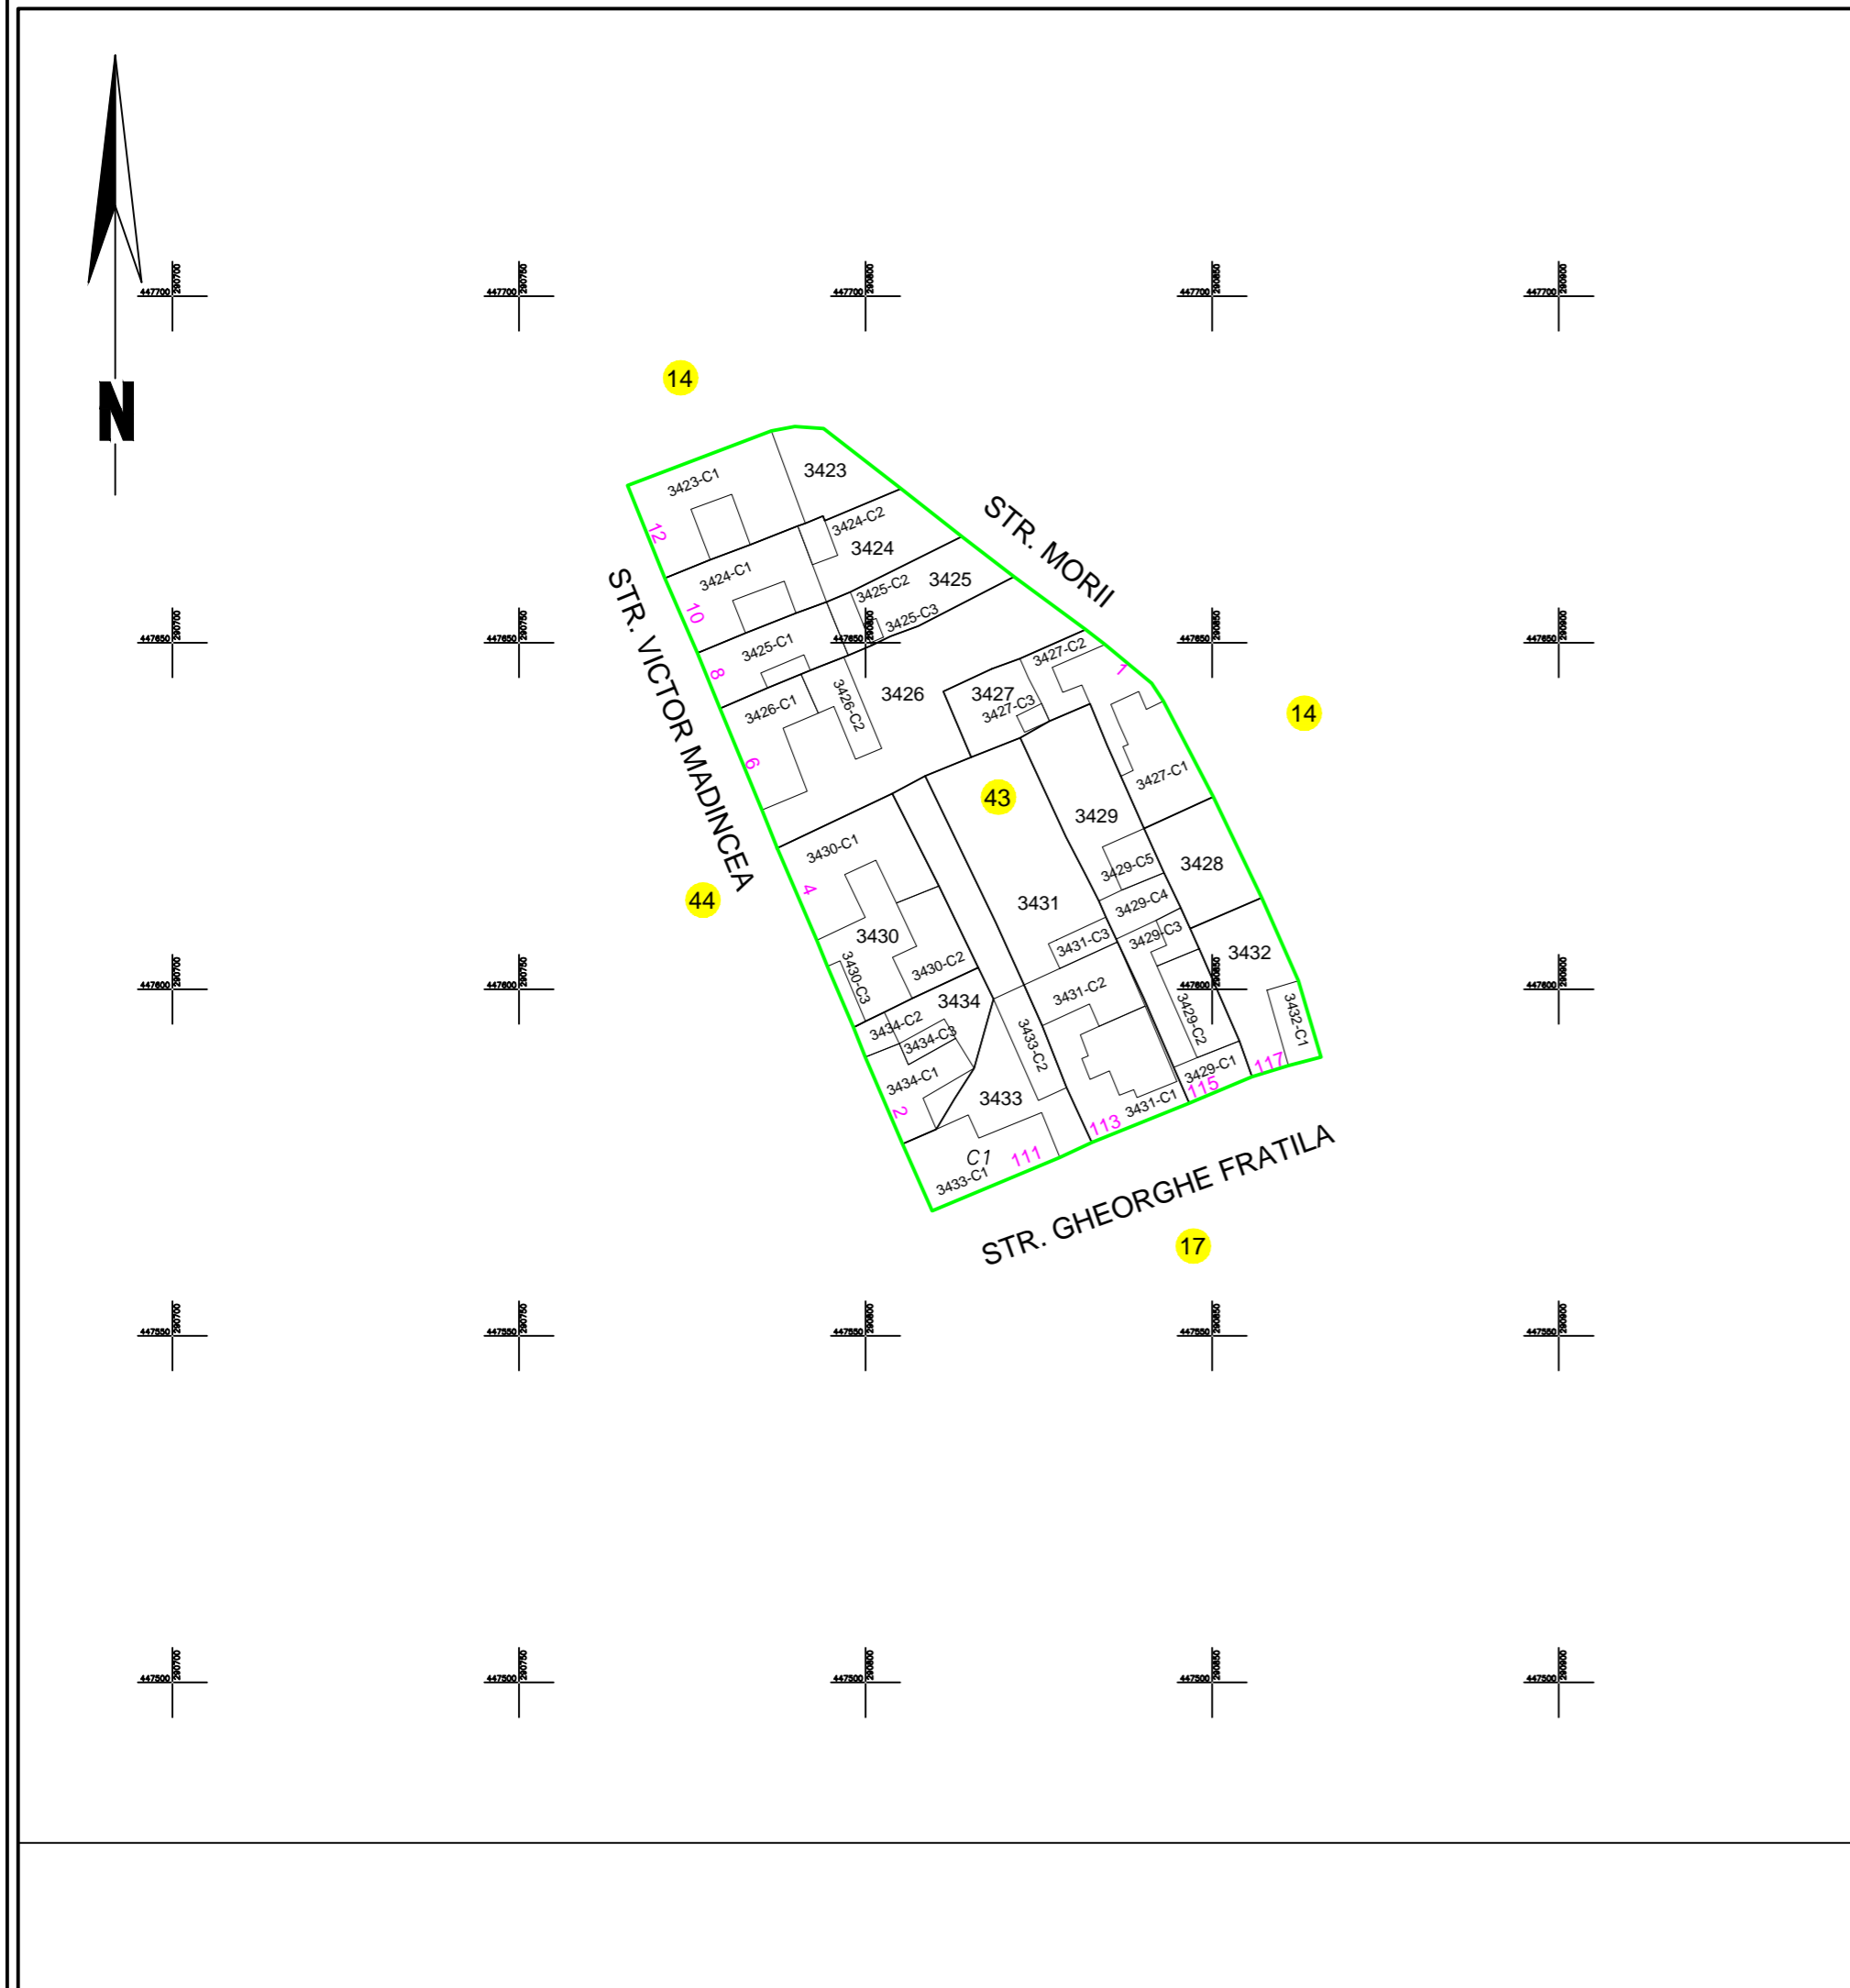

PLAN CADASTRAL

U.A.T.GLIMBOCA, JUDETUL CARAS SEVERIN

Sector cadastral 43

scara 1:1000

Sistem de proiectie Stereografic 1970

Plansa numarul 1/1

SPRE PUBLICARE

SCHITA CU DISPUNEREA SECTOARELOR CADASTRALE

U.A.T. GLIMBOCA, JUDETUL CARAS-SEVERIN

LEGENDA

Numar Sector	33
ID imobil	1030
ID constructii	1030-C1
Limita sector	
Limita imobil	
Limita constructii	
Limita UAT	
Limita intravilan	

S.C. SAURO CAD S.R.L.