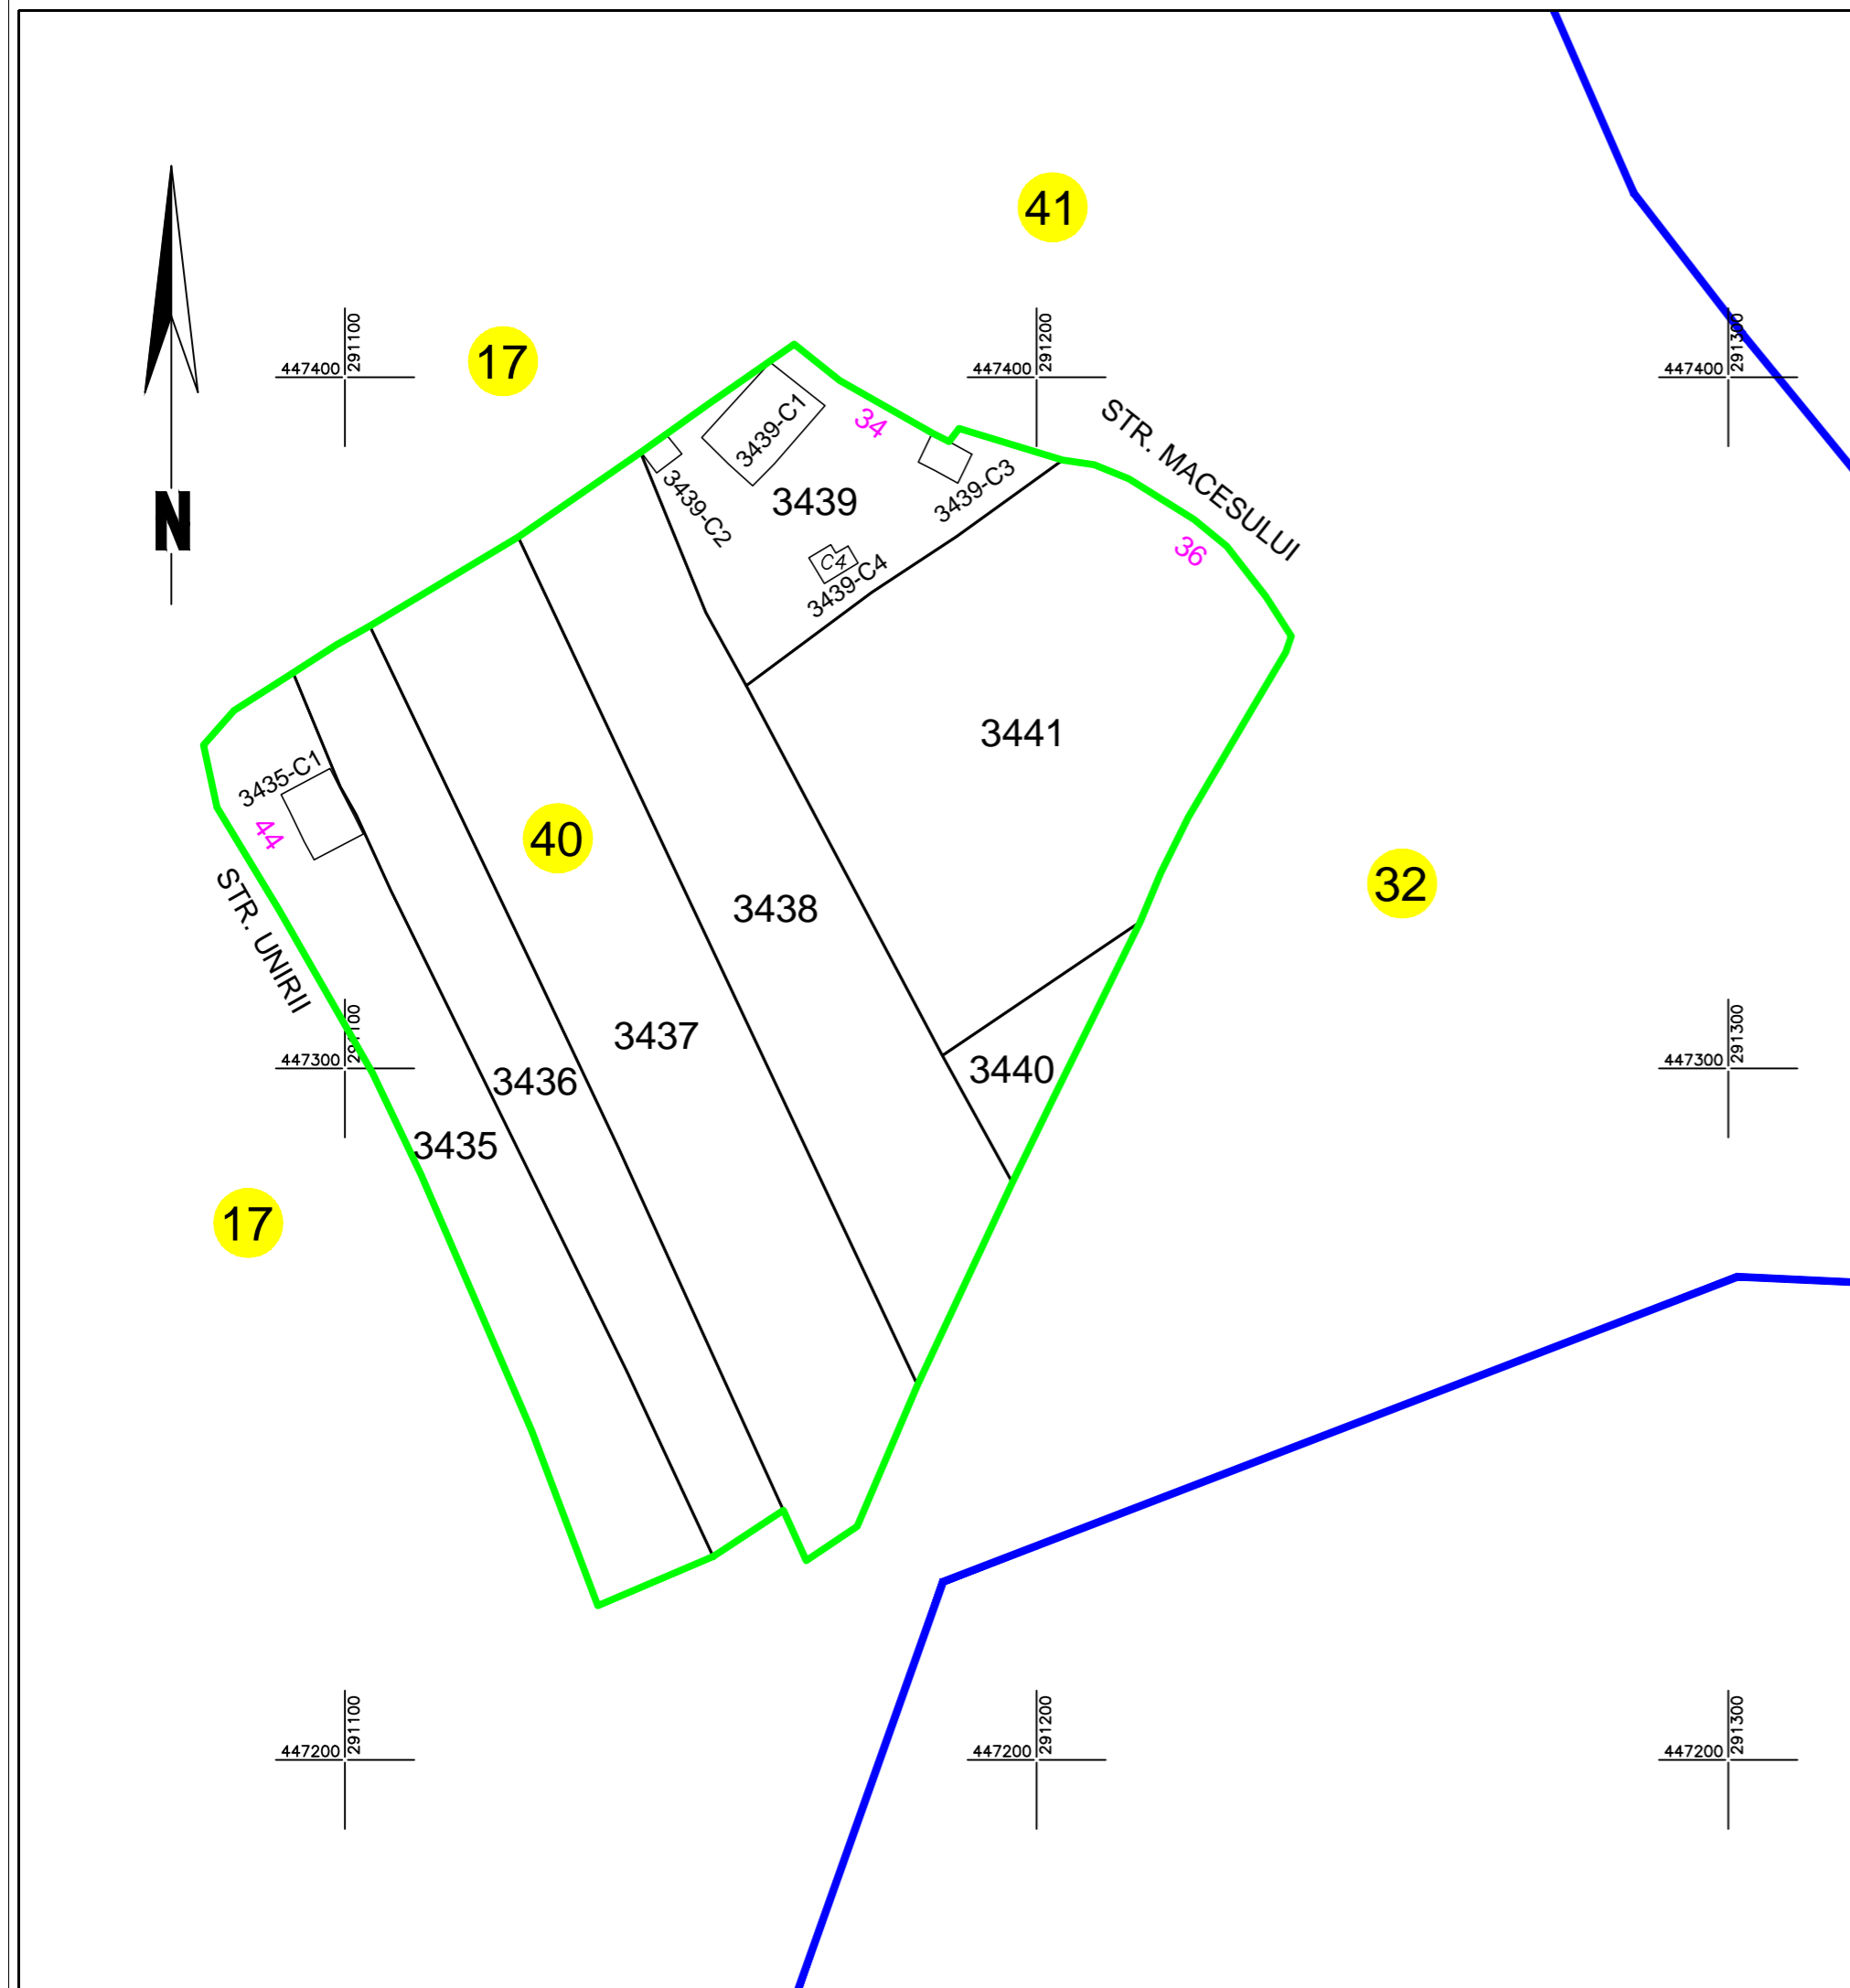

PLAN CADASTRAL

U.A.T. GLIMBOCA,

JUDETUL CARAS SEVERIN

Sector cadastral 40

scara 1:1000

Sistem de proiectie Stereografic 1970

Plansa numarul 1/1

SPRE PUBLICARE

SCHITA CU DISPUNEREA SECTOARELOR CADASTRALE

U.A.T. GLIMBOCA, JUDETUL CARAS-SEVERIN

LEGENDA

Numar Sector	33
ID imobil	1030
ID constructii	1030-C1
Limita sector	
Limita imobil	
Limita constructii	
Limita UAT	
Limita intravilan	