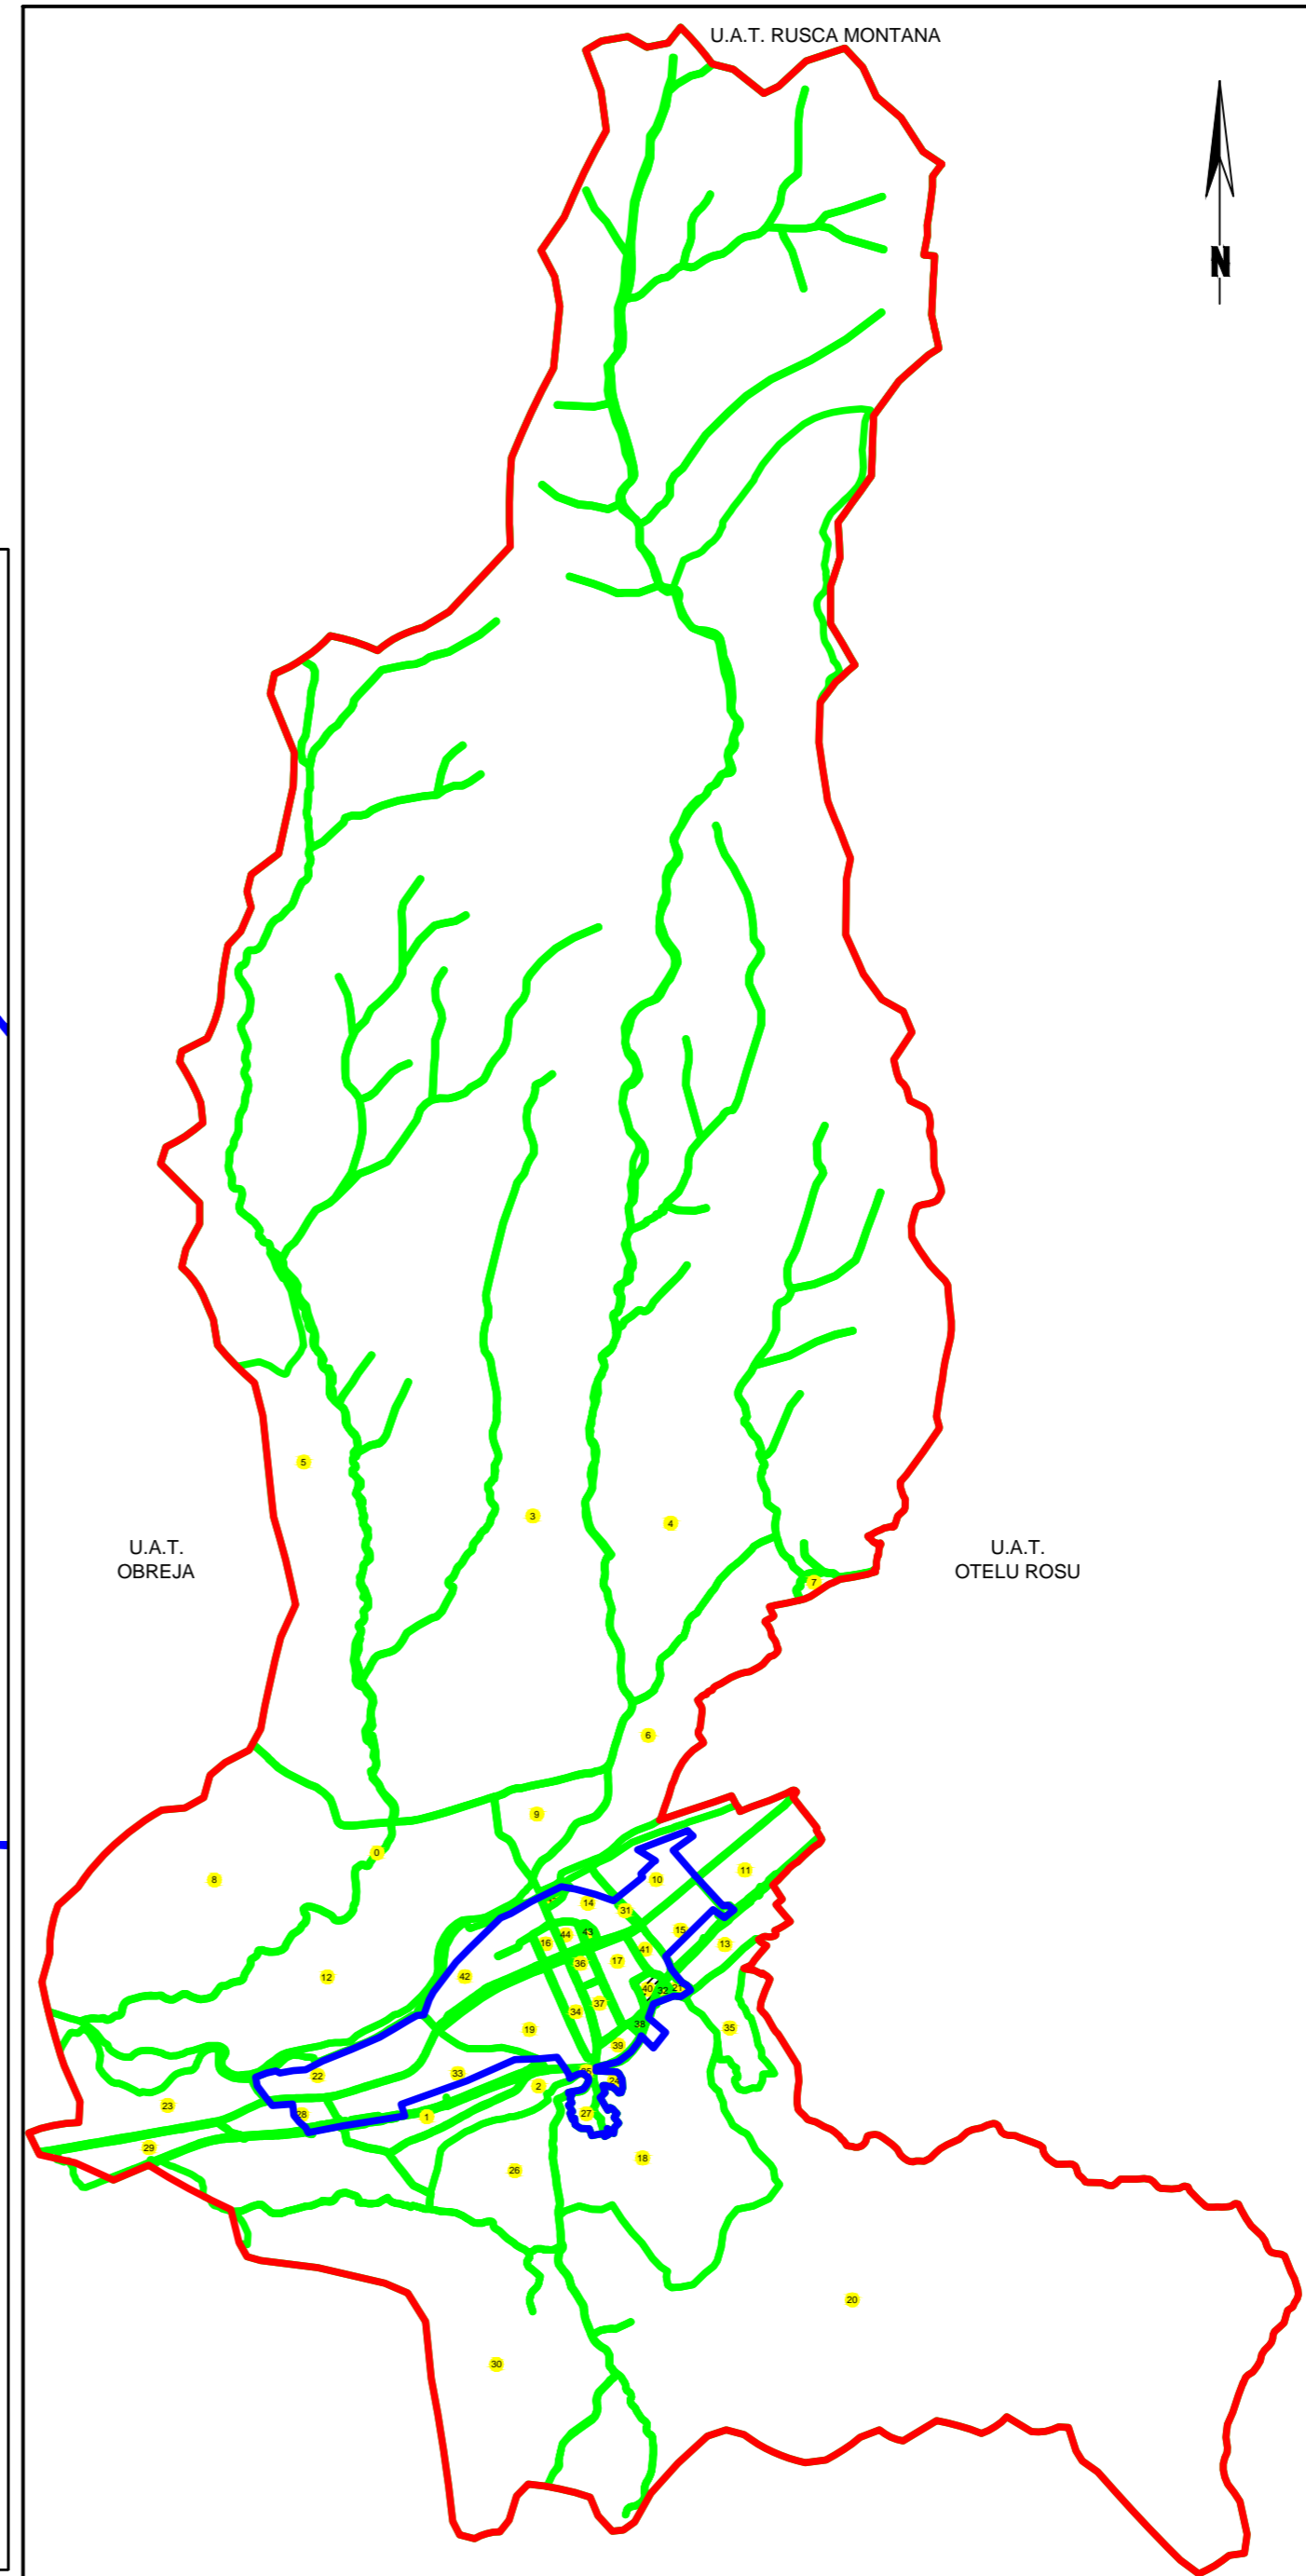

PLAN CADASTRAL

U.A.T. GLIMBOCA,

JUDETUL CARAS SEVERIN

Sector cadastral 40

scara 1:1000

Sistem de proiectie Stereografic 1970

Plansa numarul 1/1

SPRE PUBLICARE

SCHITA CU DISPUNEREA SECTOARELOR CADASTRALE

U.A.T. GLIMBOCA, JUDETUL CARAS-SEVERIN

LEGENDA

Numar Sector	33
ID imobil	1030
ID constructii	1030-C1
Limita sector	
Limita imobil	
Limita constructii	
Limita UAT	
Limita intravilan	