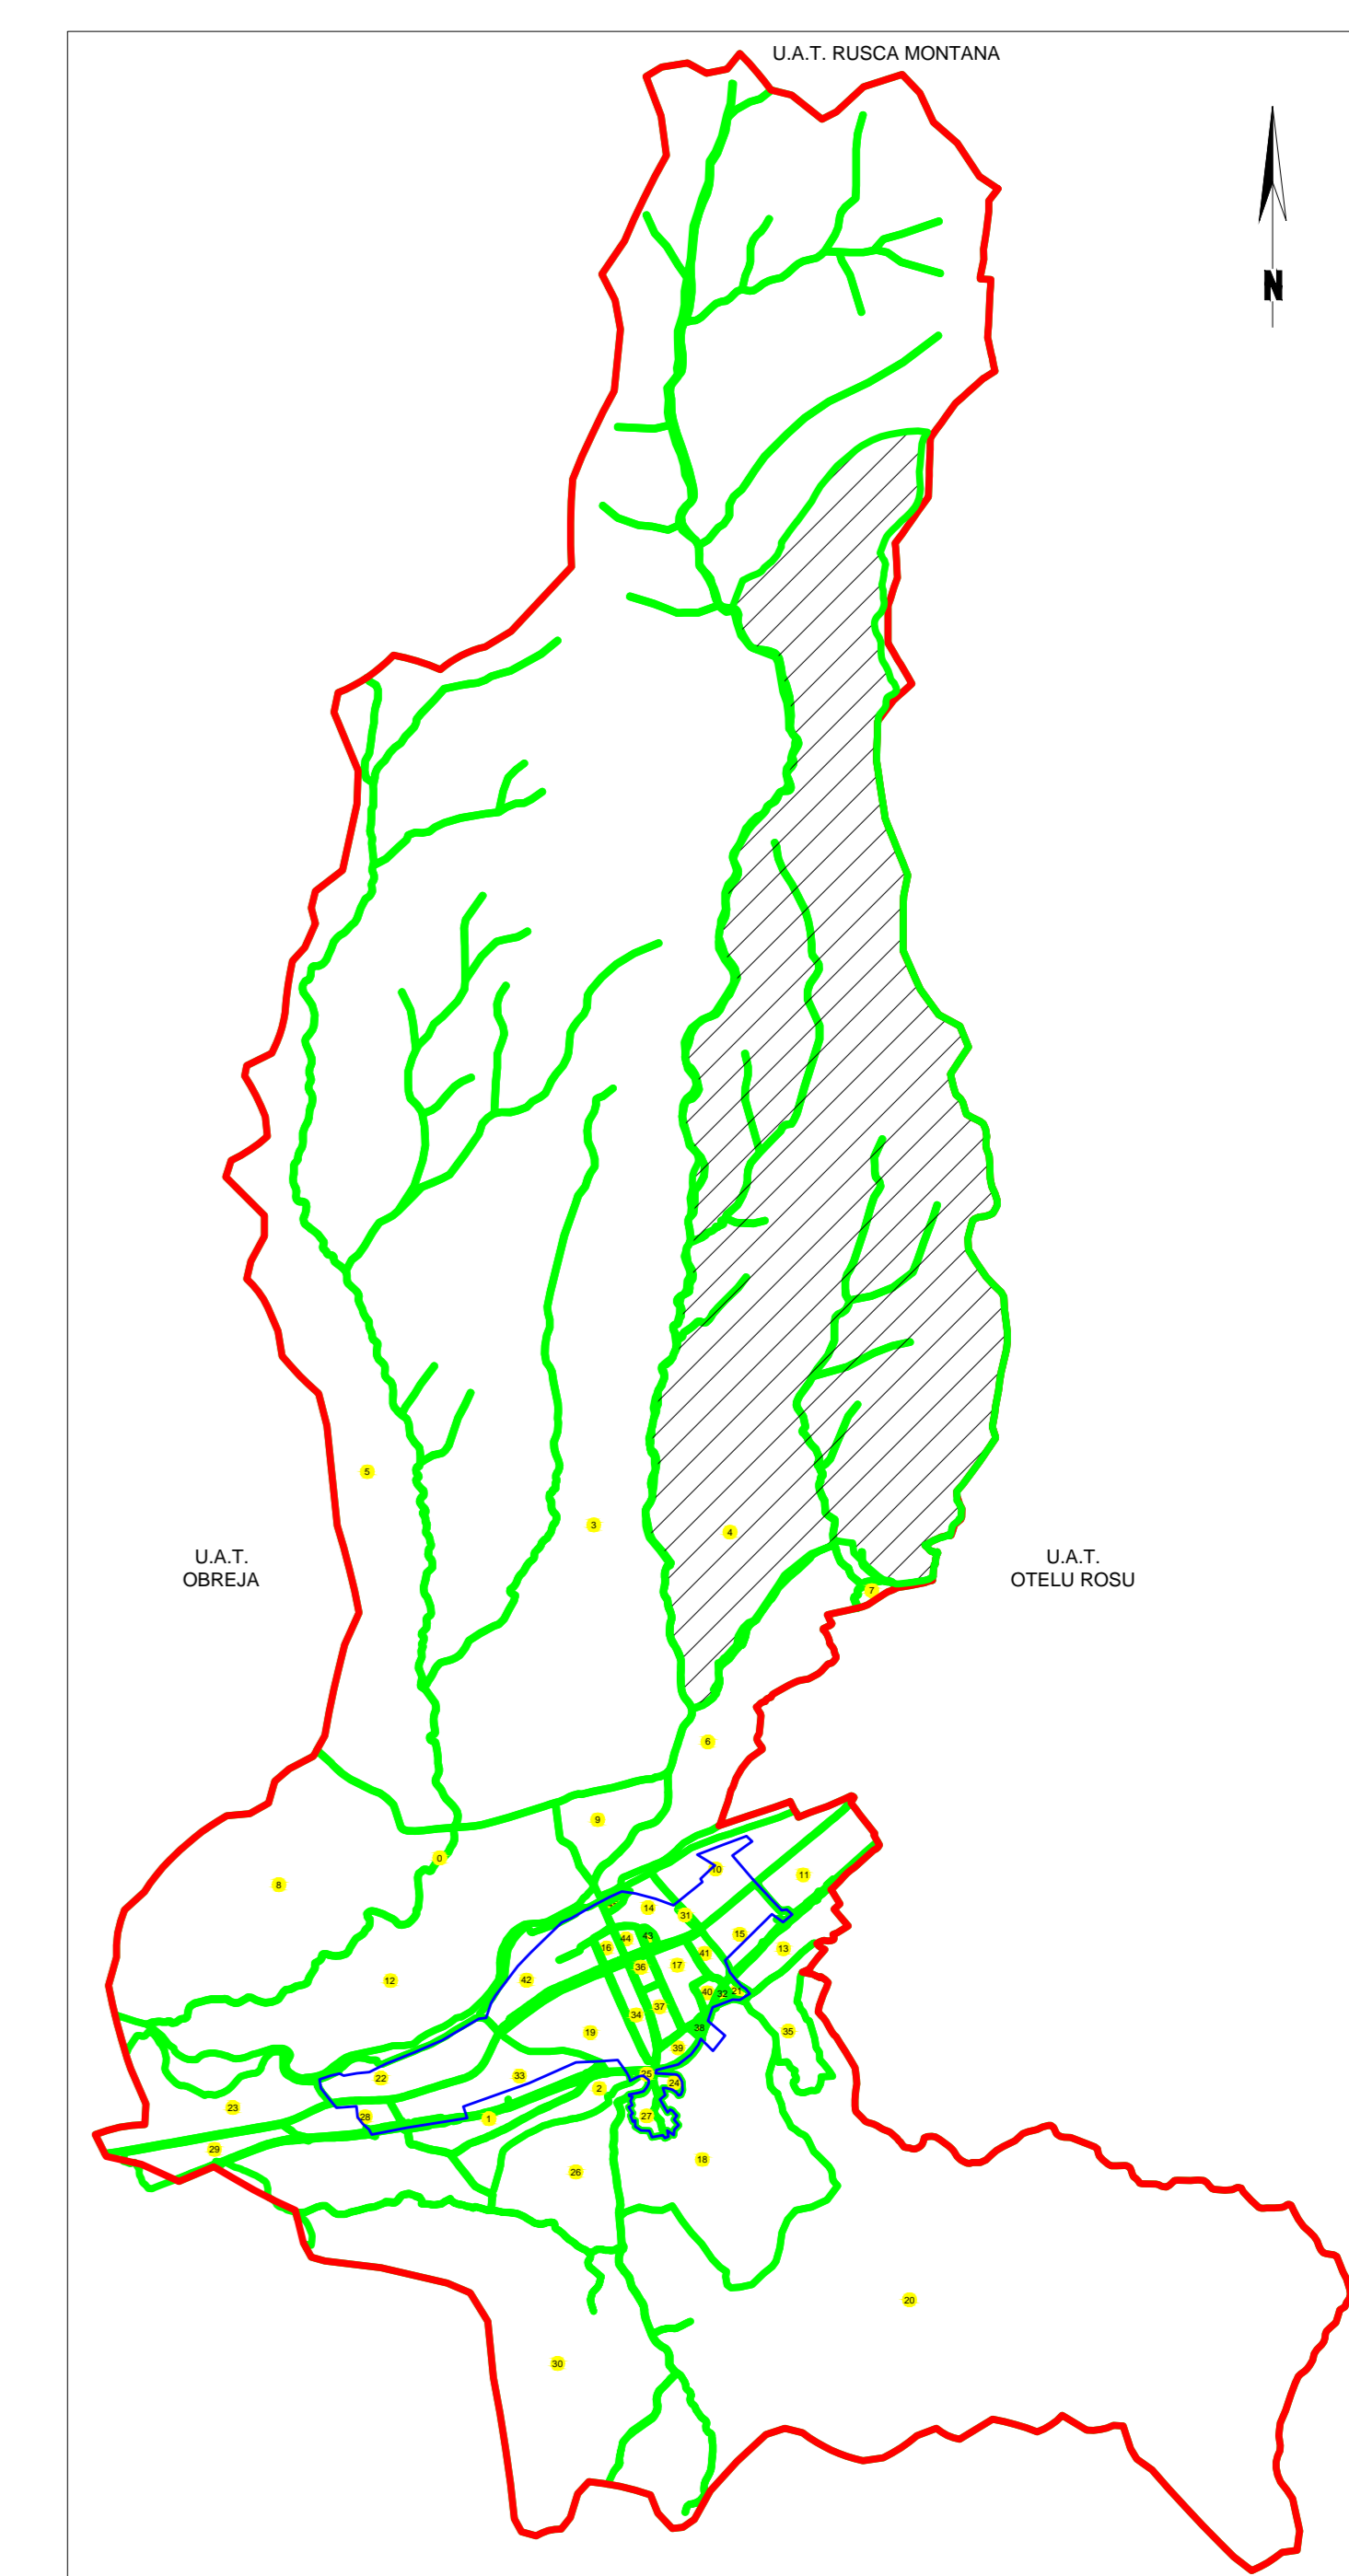

PLAN CADASTRAL
 U.A.T.GLIMBOCA, JUDETUL CARAS SEVERIN
 Sector cadastral 4
 scara 1:2000
 Sistem de proiectie Stereografic 1970
 Plansa numarul 3/6
 COPIE SPRE PUBLICARE

SCHITA CU DISPUNEREA SECTOARELOR CADASTRALE
 U.A.T. GLIMBOCA, JUDETUL CARAS-SEVERIN

SCHITA CU DISPUNEREA PLANSELOR
 SECTOR 3, U.A.T. BUCHIN,
 JUDETUL, CARAS SEVERIN

LEGENDA

Numar Sector	3
ID imobil	1030
ID constructii	1030-C1
Limita sector	
Limita imobil	
Limita constructii	
Limita UAT	
Limita intravilan	

S.C. SAURO CAD S.R.L.
 Data 22.06.2023