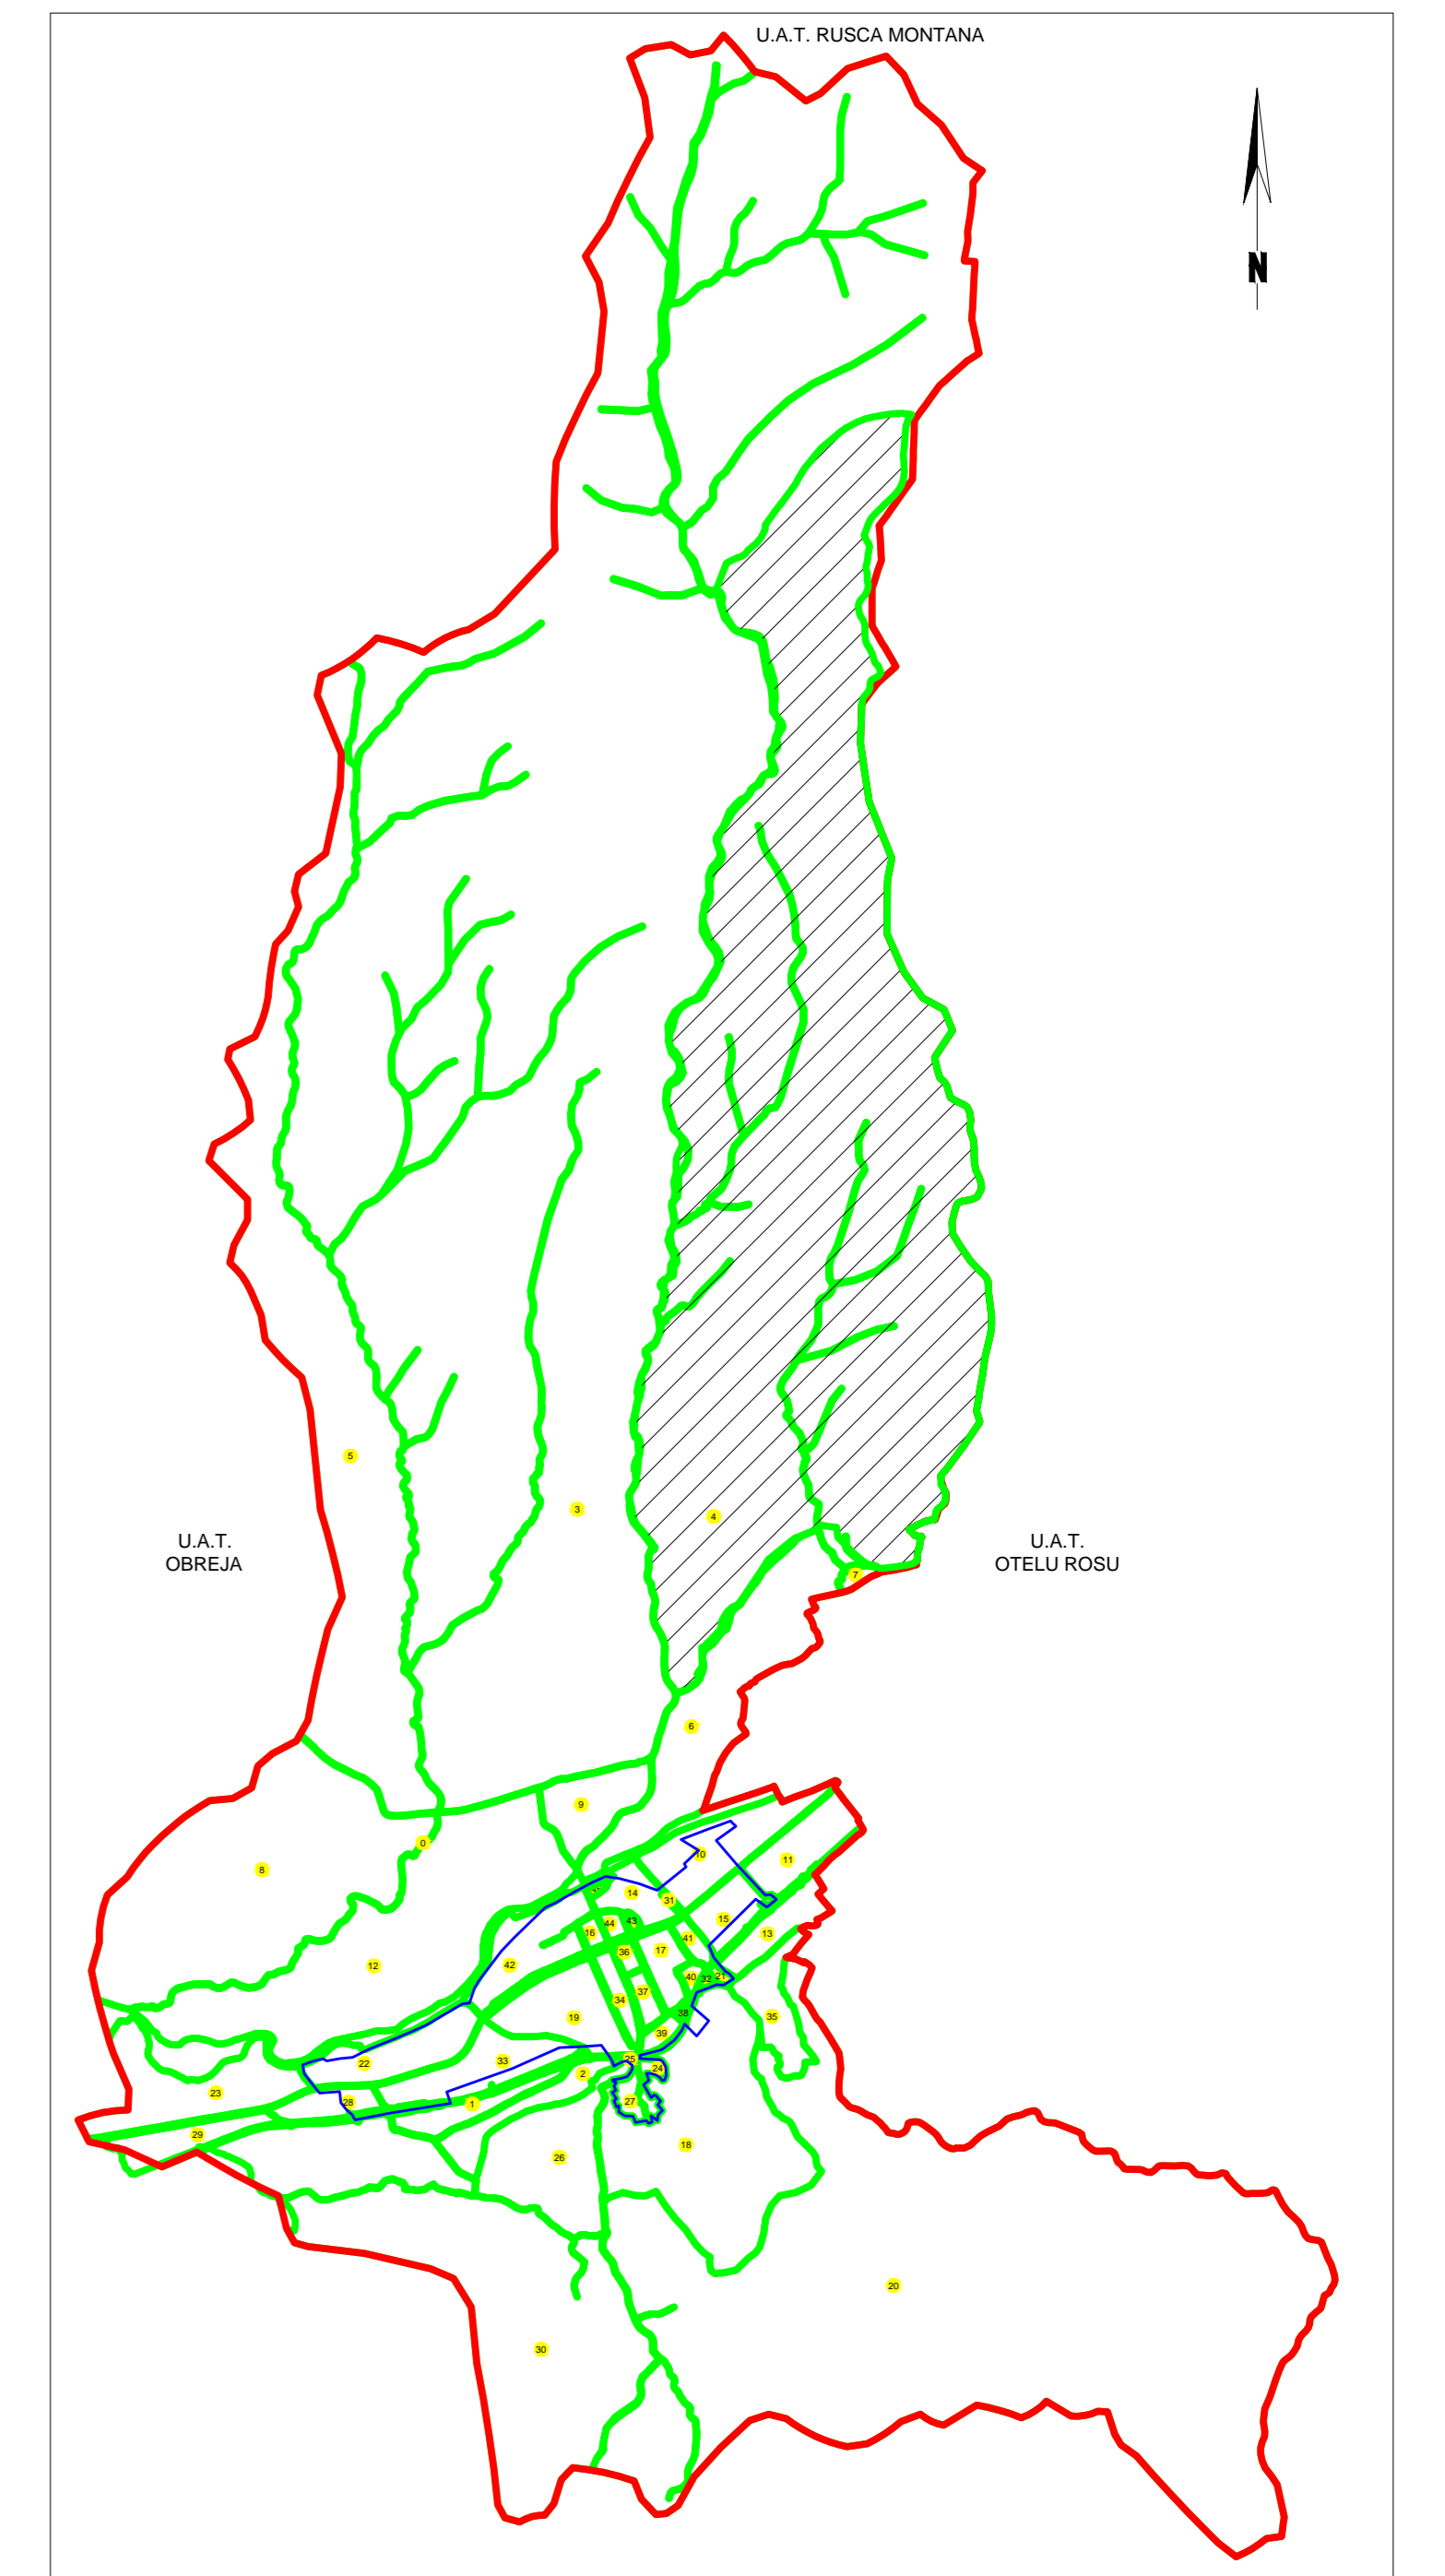

PLAN CADASTRAL
U.A.T.GLIMBOCA, JUDETUL CARAS SEVERIN
 Sector cadastral 4
 scara 1:2000
 Sistem de proiectie Stereografic 1970
 Plansa numarul 2/6
 COPIE SPRE PUBLICARE

SCHITA CU DISPUNEREA SECTOARELOR CADASTRALE
U.A.T. GLIMBOCA, JUDETUL CARAS-SEVERIN

SCHITA CU DISPUNEREA PLANSELOR
SECTOR 3, U.A.T. BUCHIN,
JUDETUL, CARAS SEVERIN

S.C. SAURO CAD S.R.L.
 Data: 22.06.2023

LEGENDA

Numar Sector	3
ID imobil	1030
ID constructii	1030-C1
Limita sector	
Limita imobil	
Limita constructii	
Limita UAT	
Limita intravilan	