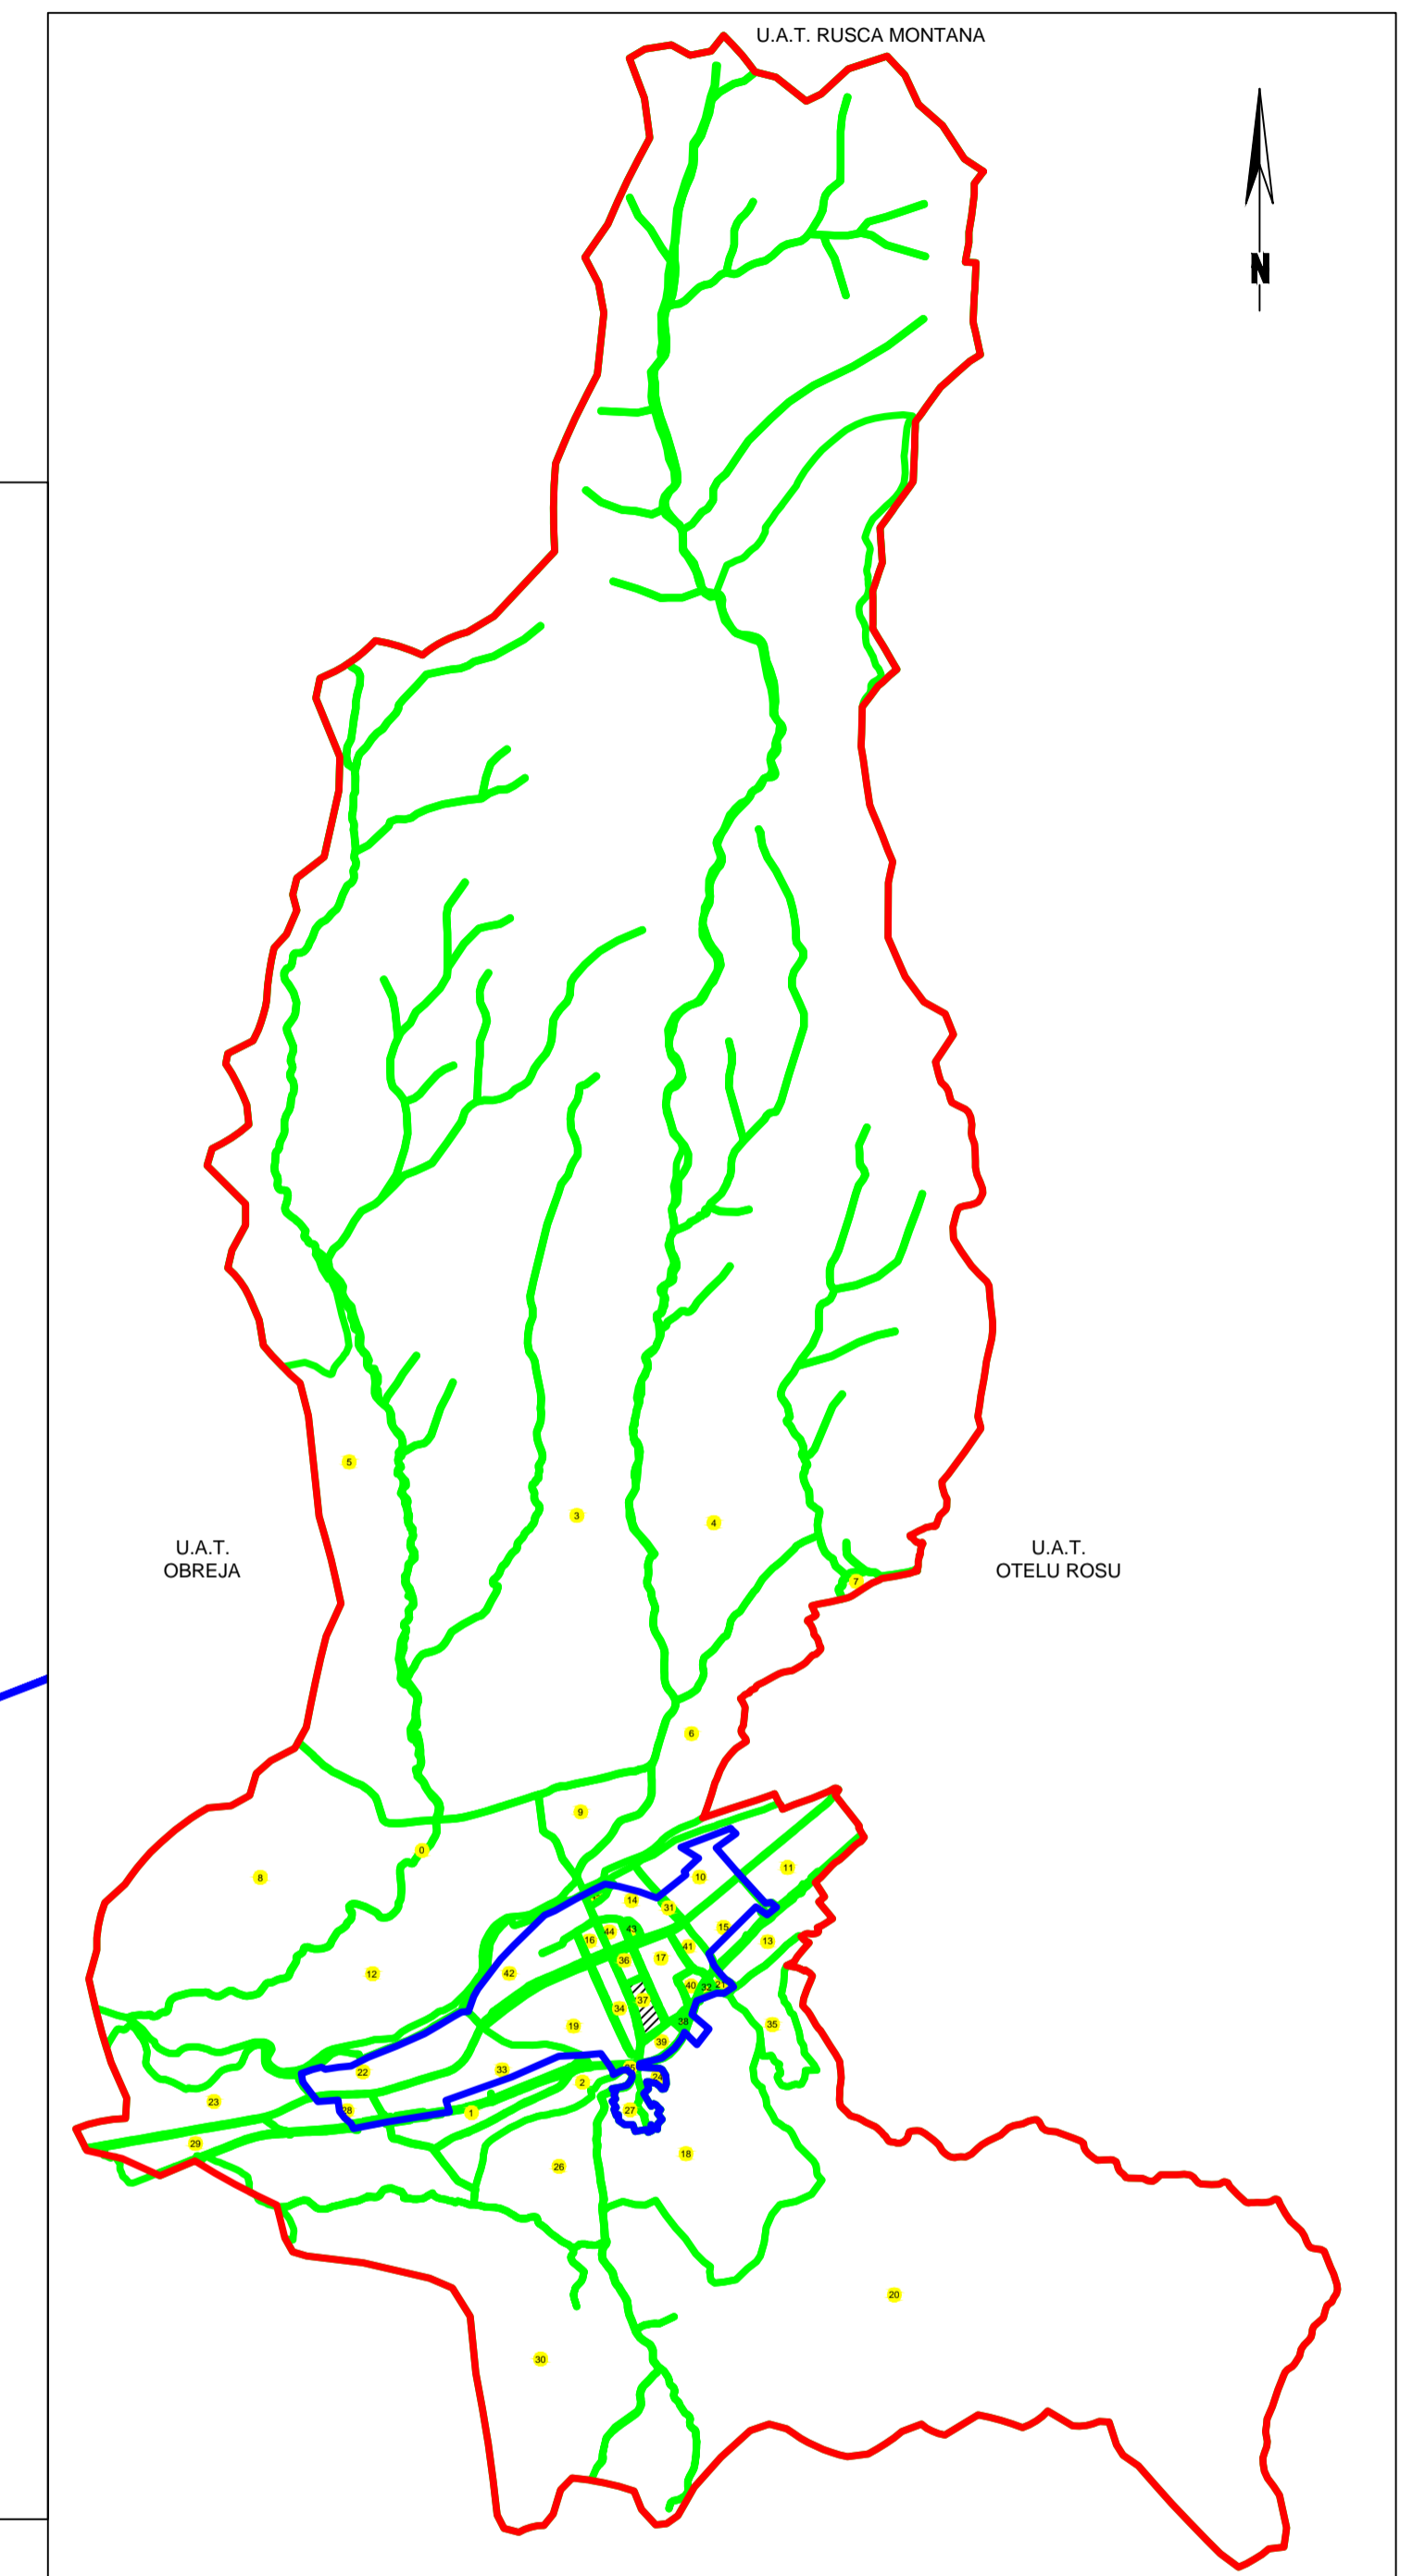

PLAN CADASTRAL
U.A.T.GLIMBOCA, JUDETUL CARAS SEVERIN
Sector cadastral 37
 scara 1:1000
 Sistem de proiectie Stereografic 1970
 Plansa numarul 1/1
 SPRE PUBLICARE

SCHITA CU DISPUNEREA SECTOARELOR CADASTRALE
U.A.T. GLIMBOCA, JUDETUL CARAS-SEVERIN

LEGENDA

Numar Sector	33
ID imobil	1030
ID constructii	1030-C1
Limita sector	
Limita imobil	
Limita constructii	
Limita UAT	
Limita intravilan	

S.C. SAURO CAD S.R.L.
 Data: 03.12.2024