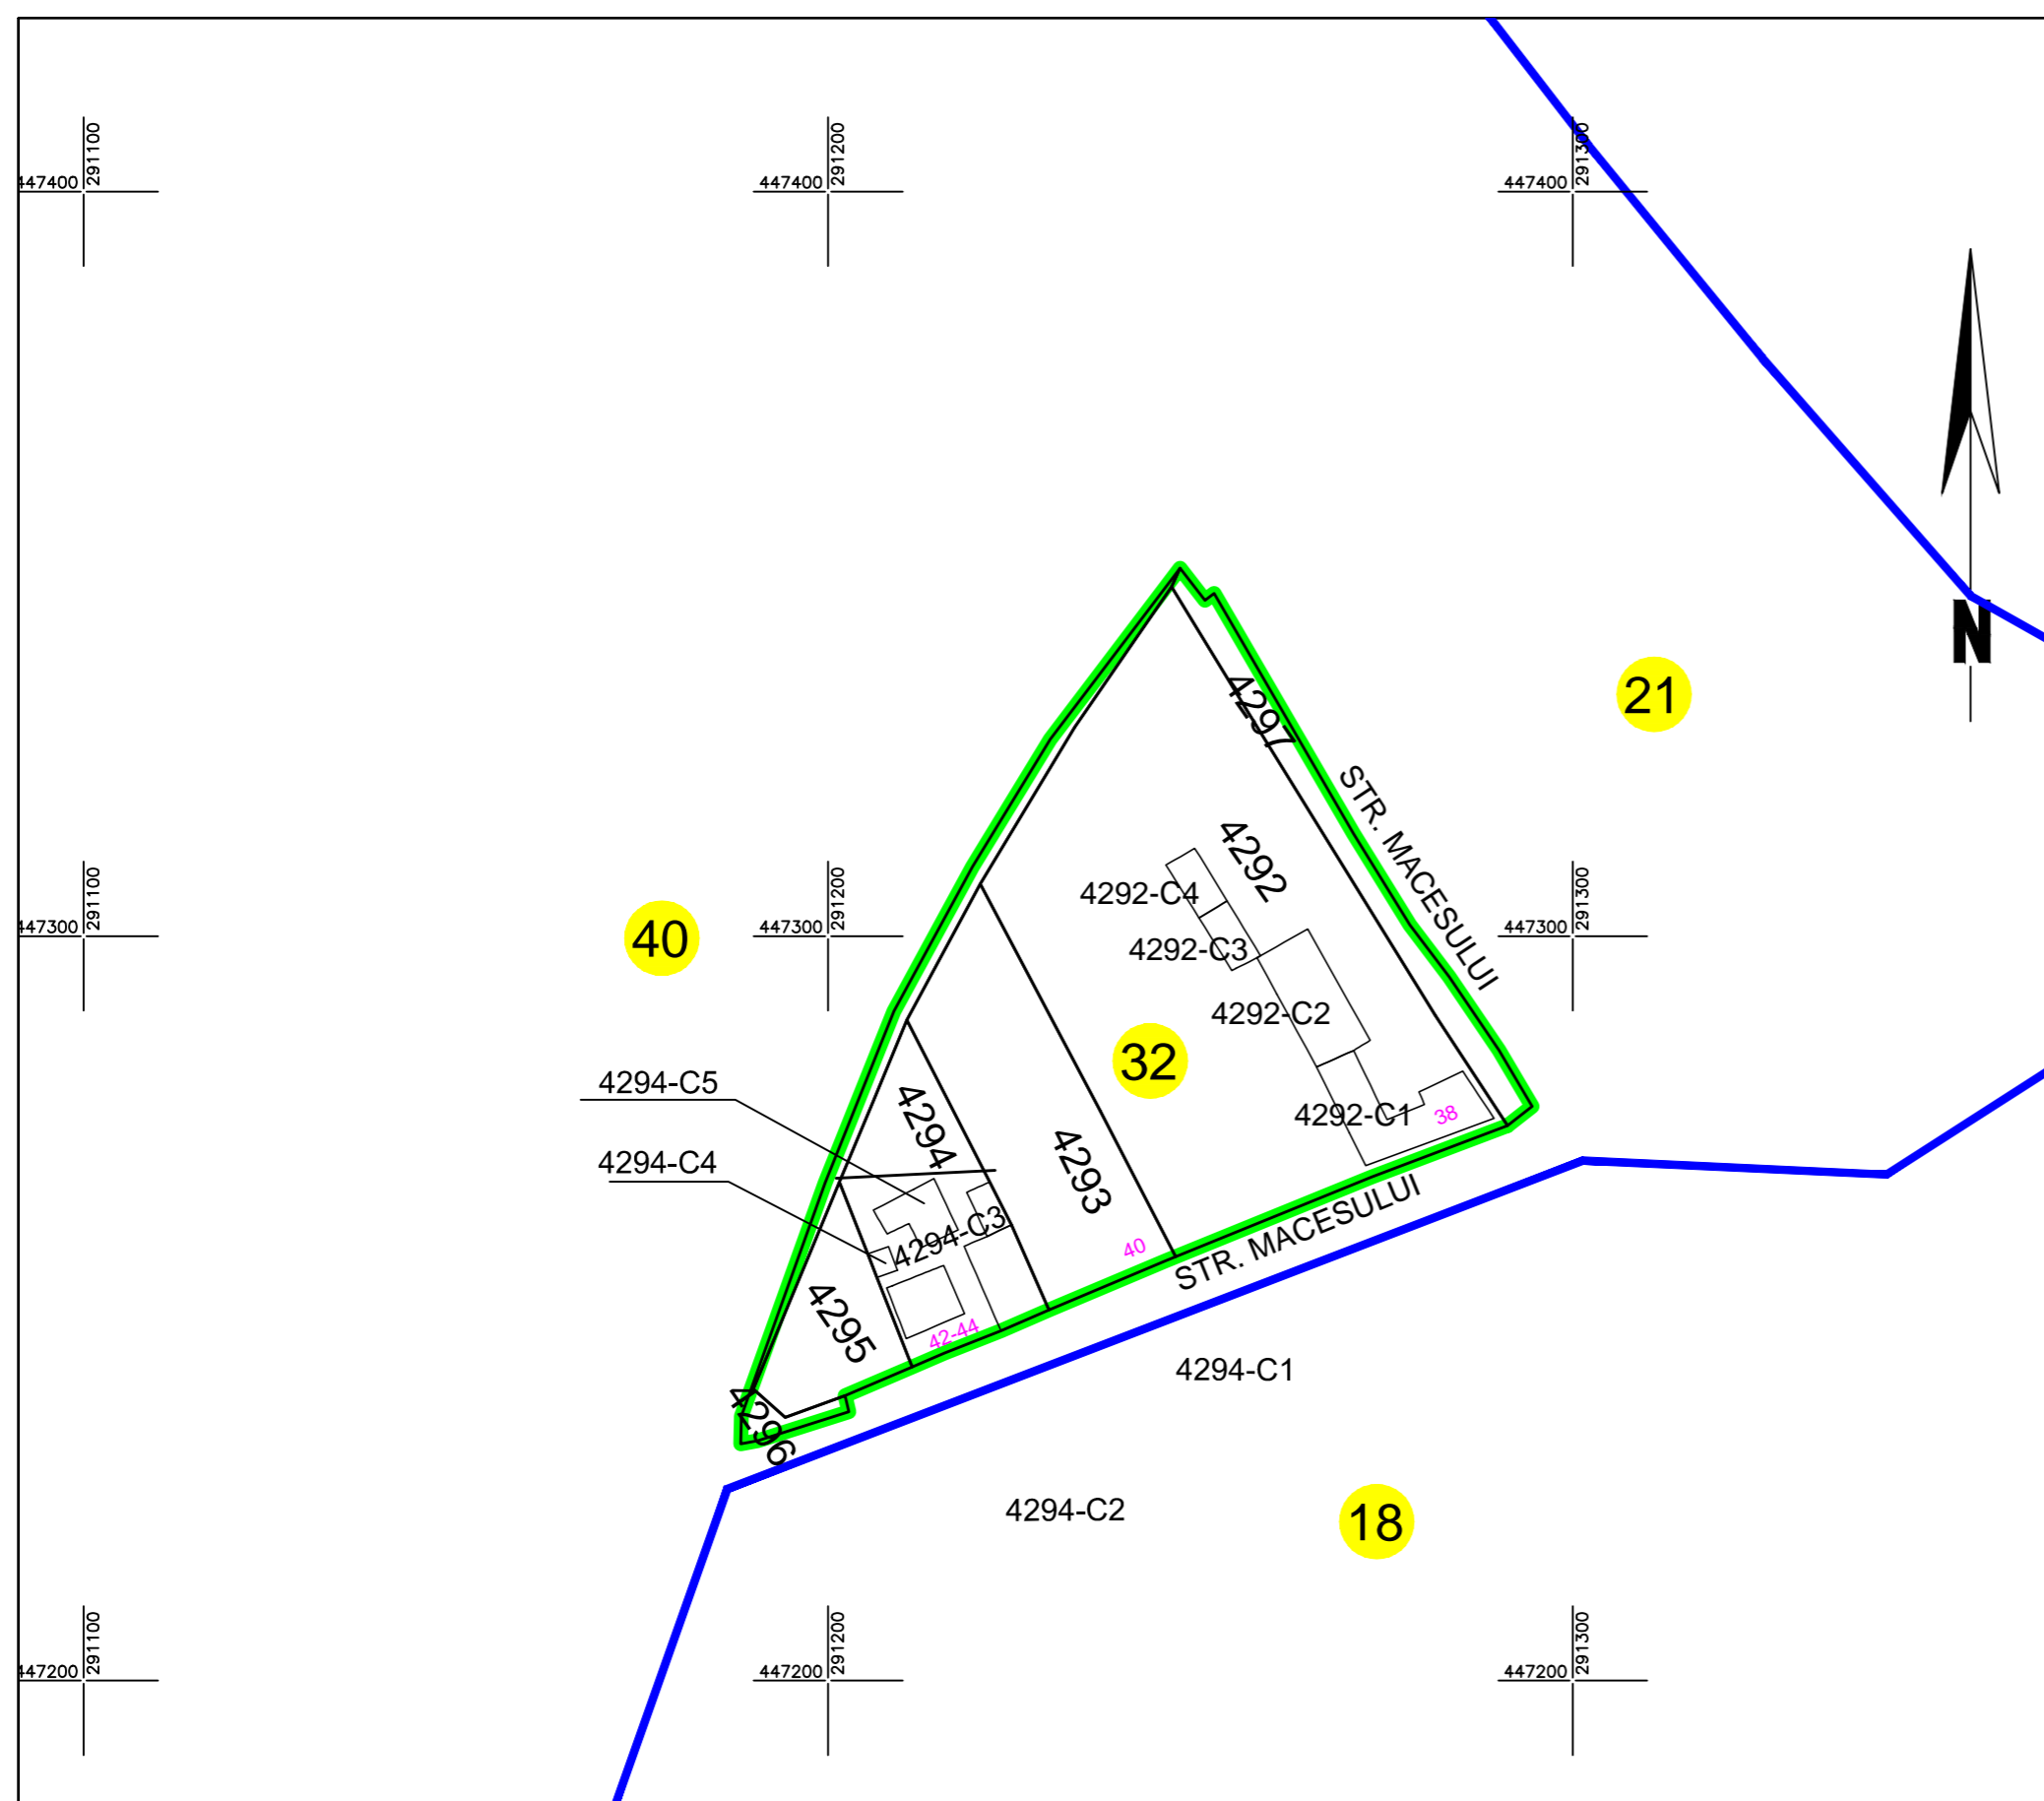

PLAN CADASTRAL

U.A.T.GLIMBOCA, JUDETUL CARAS SEVERIN

Sector cadastral 32

scara 1:1000

Sistem de proiectie Stereografic 1970

Plansa numarul 1/1

SPRE PUBLICARE

SCHITA CU DISPUNEREA SECTOARELOR CADASTRALE

U.A.T. GLIMBOCA, JUDETUL CARAS-SEVERIN

LEGENDA

Numar Sector	32
ID imobil	1030
ID constructii	1030-C1
Limita sector	
Limita imobil	
Limita constructii	
Limita UAT	
Limita intravilan