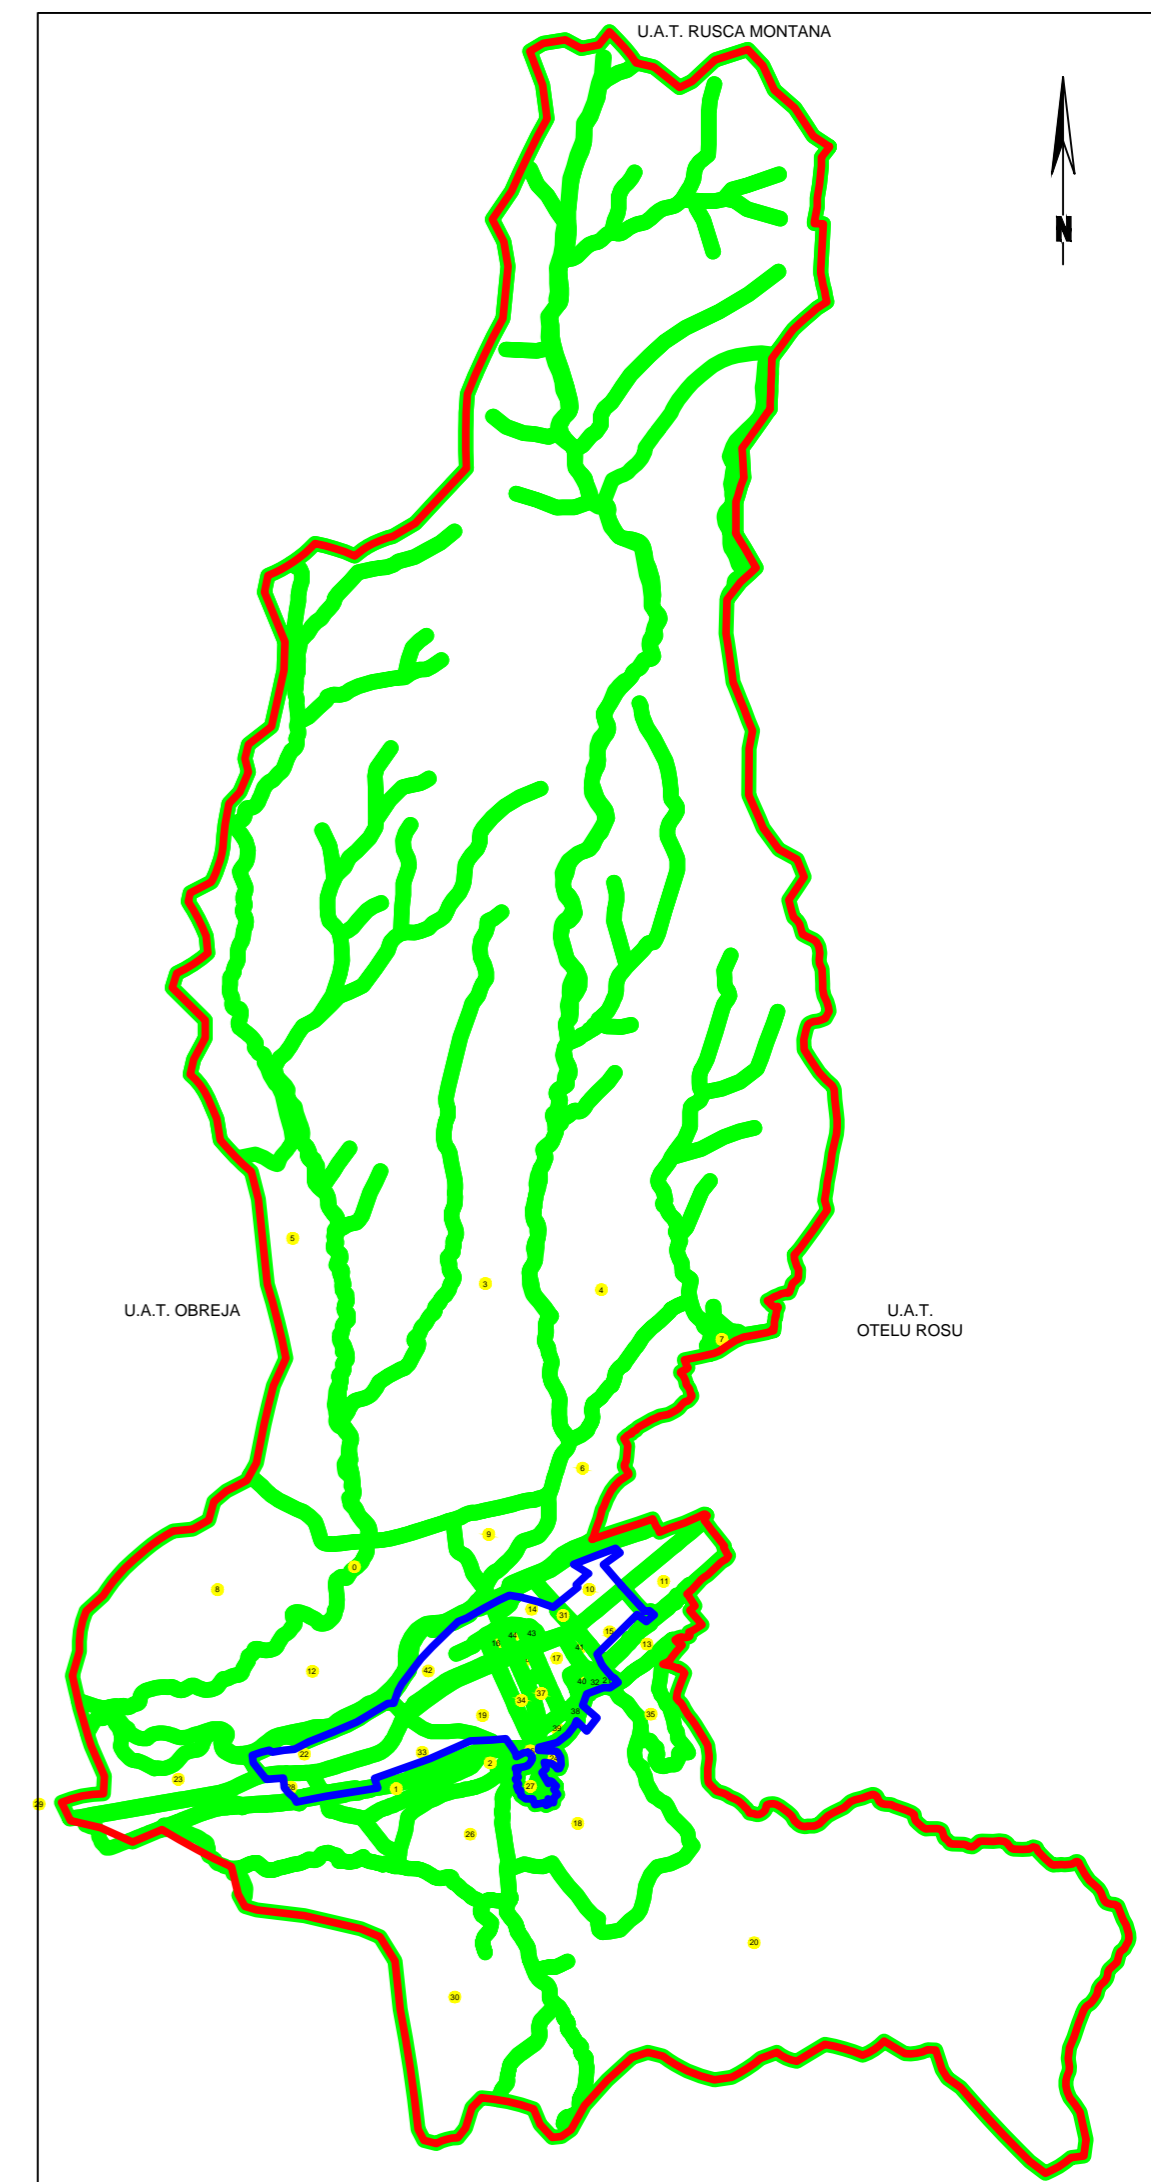

S.C. SAURO CAD S.R.L.

Data: 21.11.2024