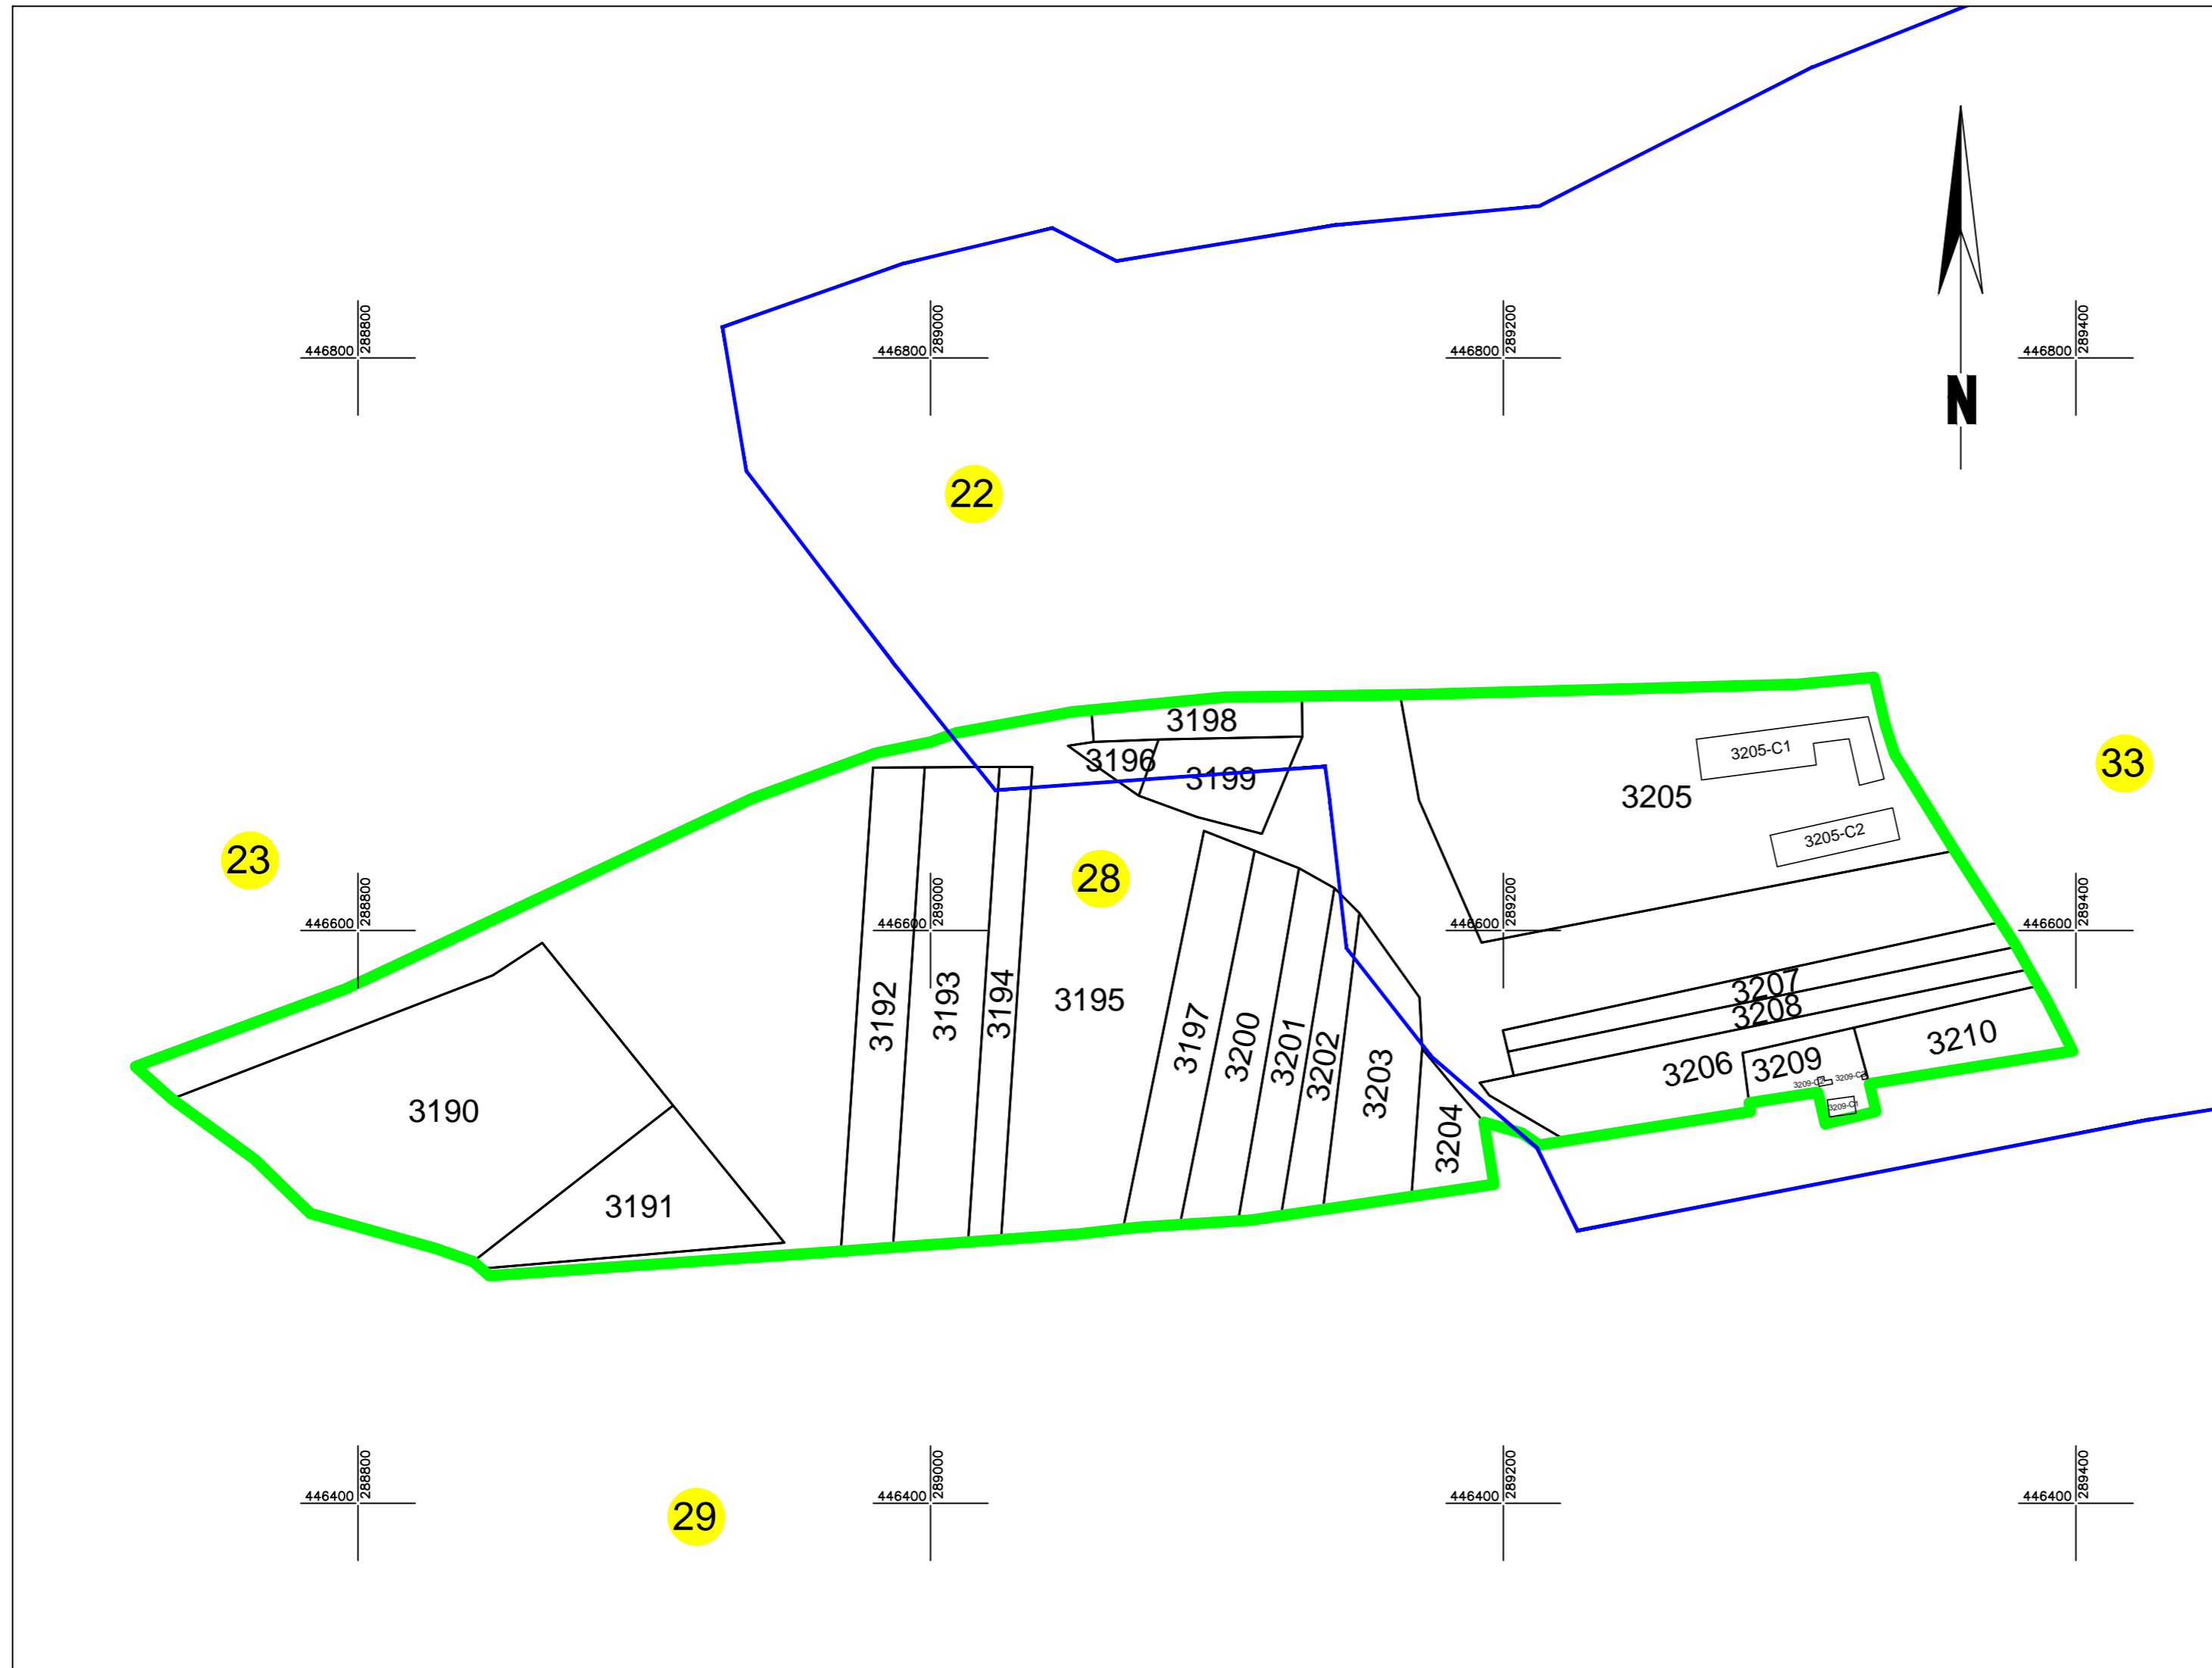

PLAN CADASTRAL
 U.A.T.GLIMBOCA, JUDETUL CARAS SEVERIN
 Sector cadastral 28
 scara 1:2000
 Sistem de proiectie Stereografic 1970
 Plansa numarul 1/1
 SPRE PUBLICARE

SCHITA CU DISPUNEREA SECTOARELOR CADASTRALE
 U.A.T. GLIMBOCA, JUDETUL CARAS-SEVERIN

LEGENDA

Numar Sector	28
ID imobil	1030
ID constructii	1030-C1
Limita sector	
Limita imobil	
Limita constructii	
Limita UAT	
Limita intravilan	

S.C. SAURO CAD S.R.L.
 Data: 27.05.2024