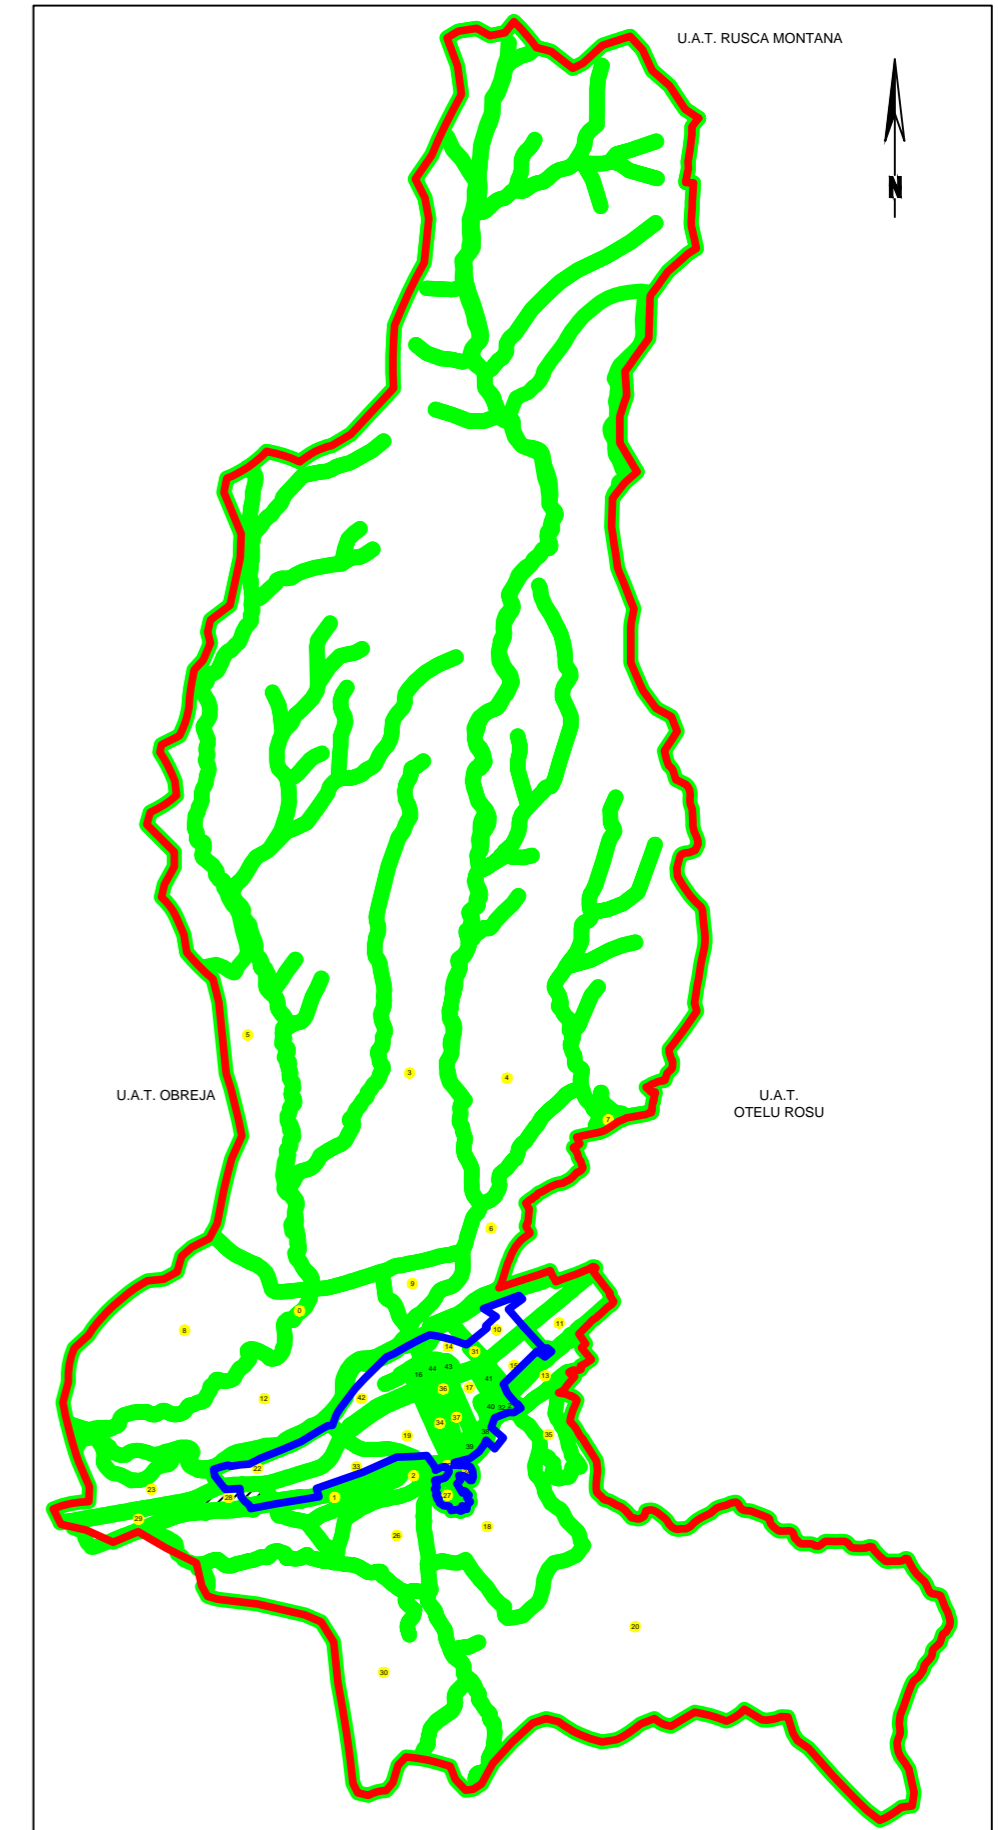

PLAN CADASTRAL
 U.A.T.GLIMBOCA, JUDETUL CARAS SEVERIN
 Sector cadastral 28
 scara 1:2000
 Sistem de proiectie Stereografic 1970
 Plansa numarul 1/1
 SPRE PUBLICARE

SCHITA CU DISPUNEREA SECTOARELOR CADASTRALE
 U.A.T. GLIMBOCA, JUDETUL CARAS-SEVERIN

LEGENDA

Numar Sector	28
ID imobil	1030
ID constructii	1030-C1
Limita sector	
Limita imobil	
Limita constructii	
Limita UAT	
Limita intravilan	

S.C. SAURO CAD S.R.L.
 Data: 27.05.2024