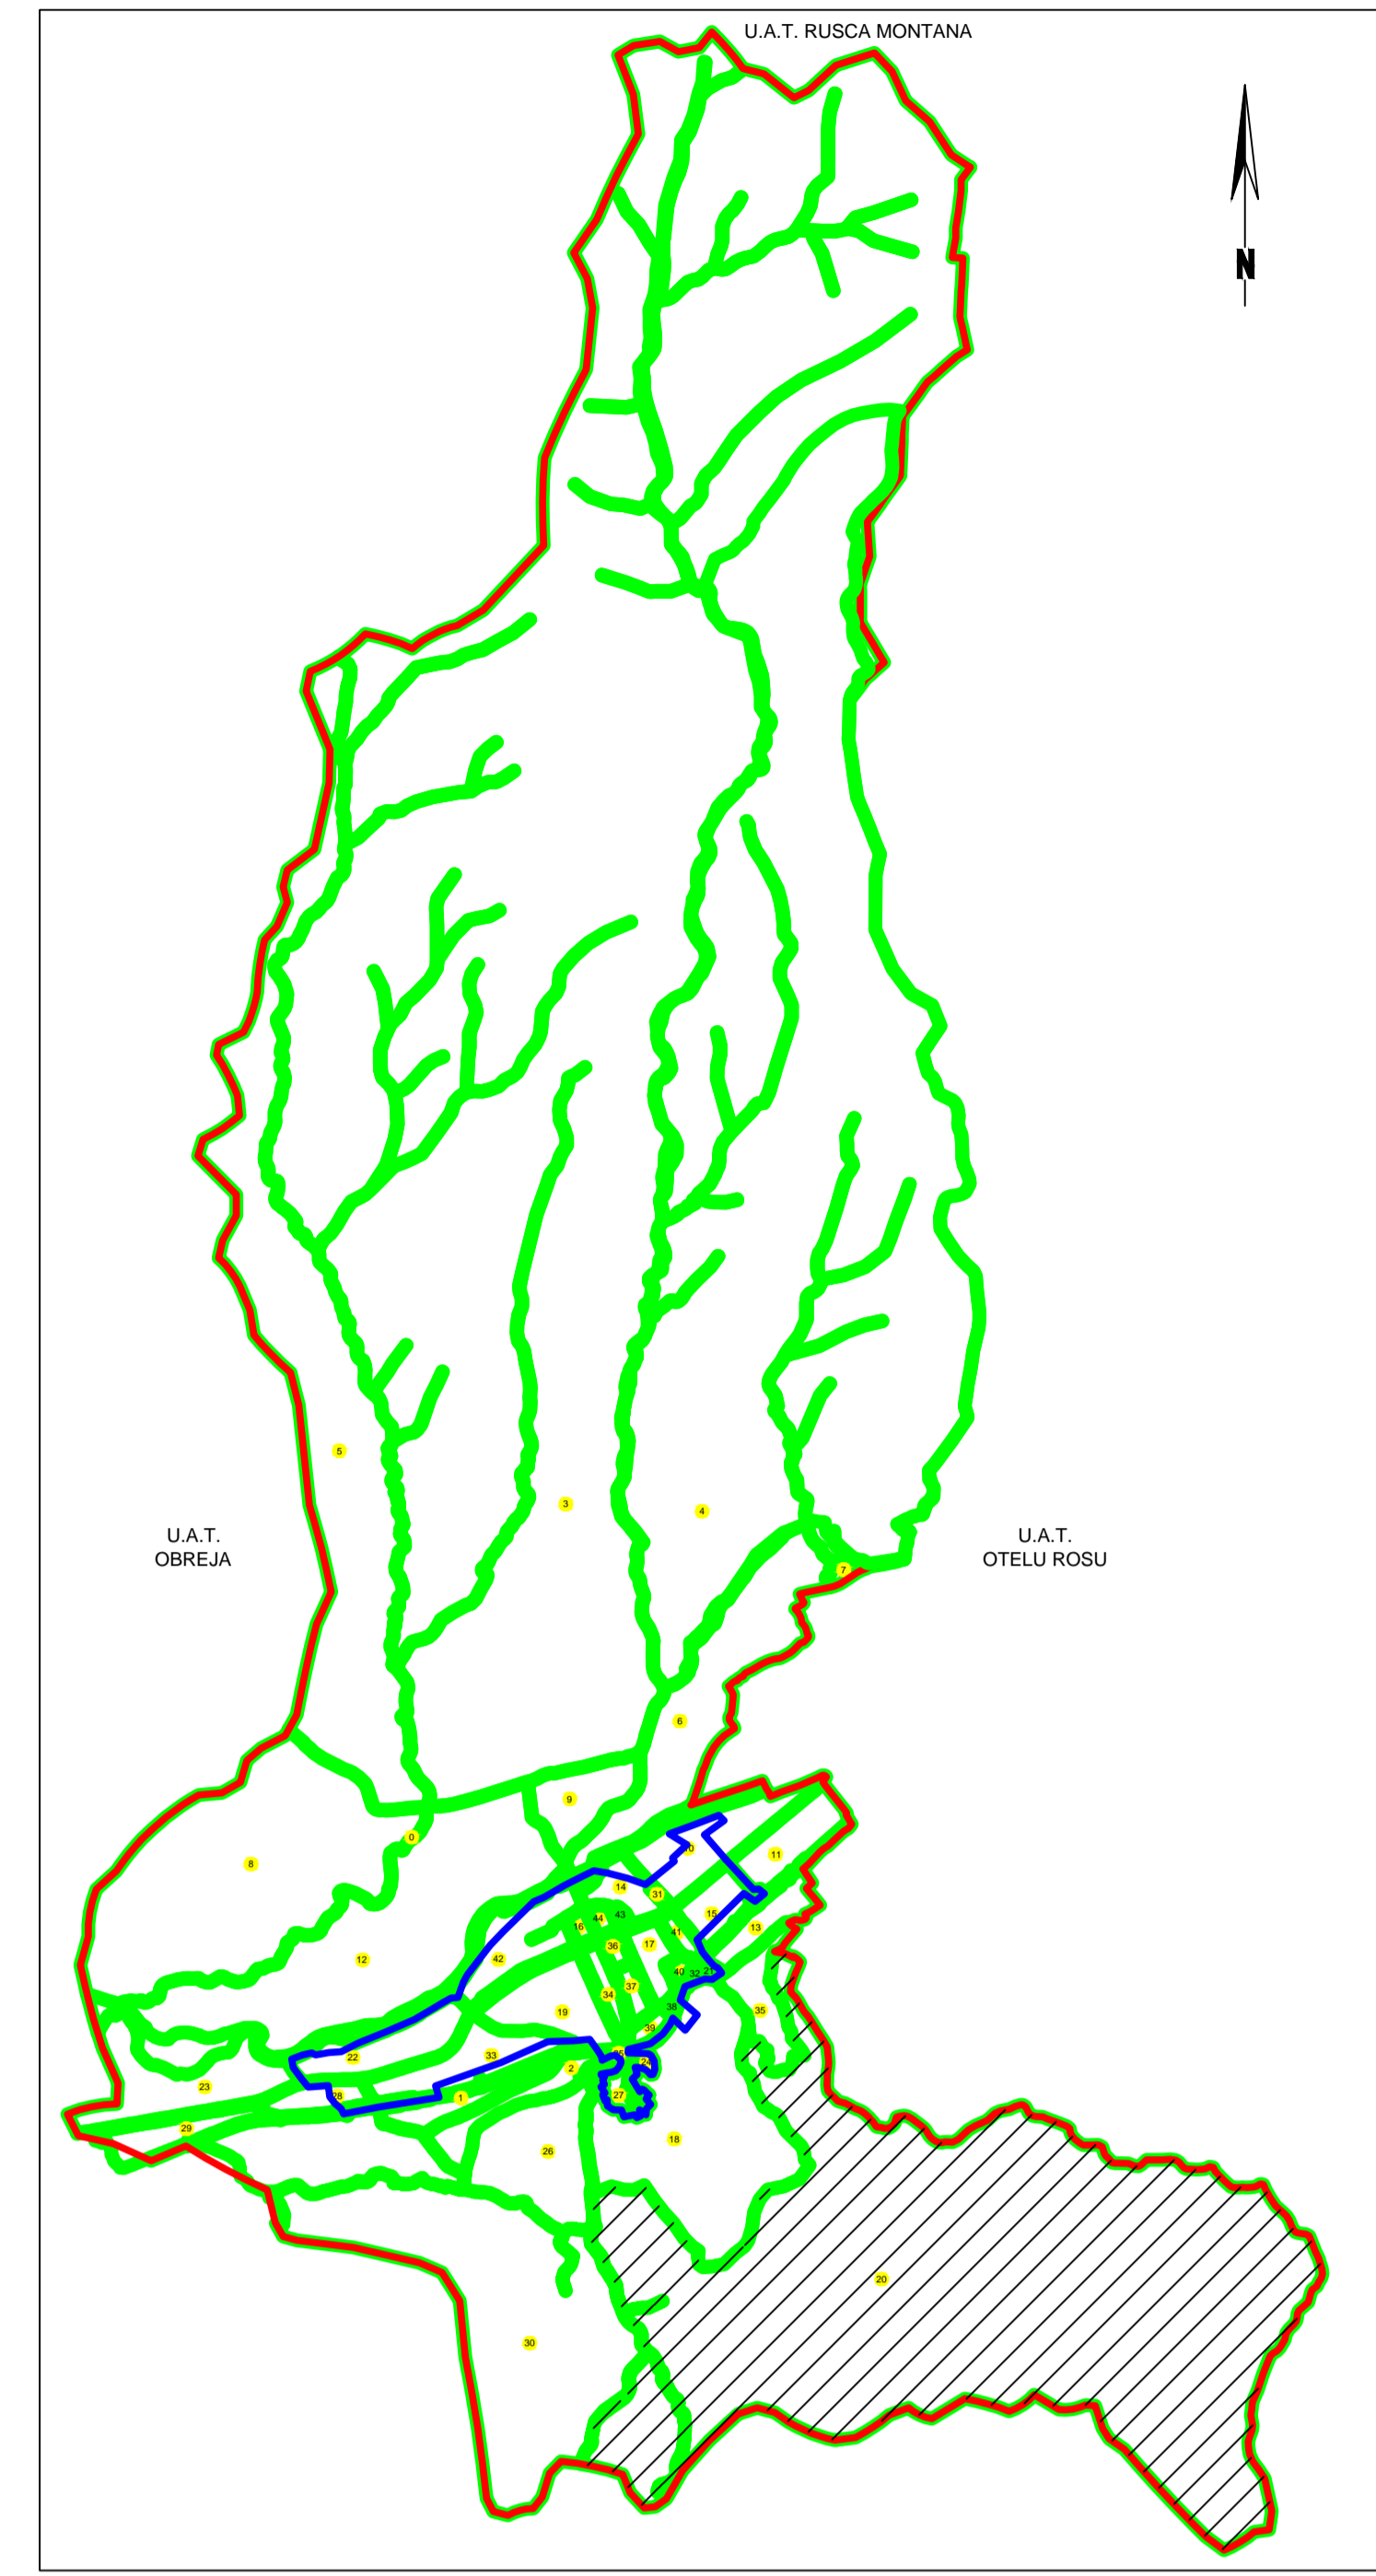

PLAN CADASTRAL
 U.A.T. GLIMBOCA, JUDETUL CARAS SEVERIN
 Sector cadastral 20
 scara 1:2000
 Sistem de proiectie Stereografic 1970
 Plansa numarul 6/6
 COPIE SPRE PUBLICARE

SCHITA CU DISPUNEREA SECTOARELOR CADASTRALE
 U.A.T. GLIMBOCA, JUDETUL CARAS-SEVERIN

LEGENDA

Numar Sector	3
ID imobil	1030
ID constructii	1030-C1
Limita sector	
Limita imobil	
Limita constructii	
Limita UAT	
Limita intravilan	

S.C. SAURO CAD S.R.L.
 Data 07.08.2023

SCHITA CU DISPUNEREA PLANSELOR
 SECTOR 20, U.A.T. BUCHIN,
 JUDETUL, CARAS SEVERIN