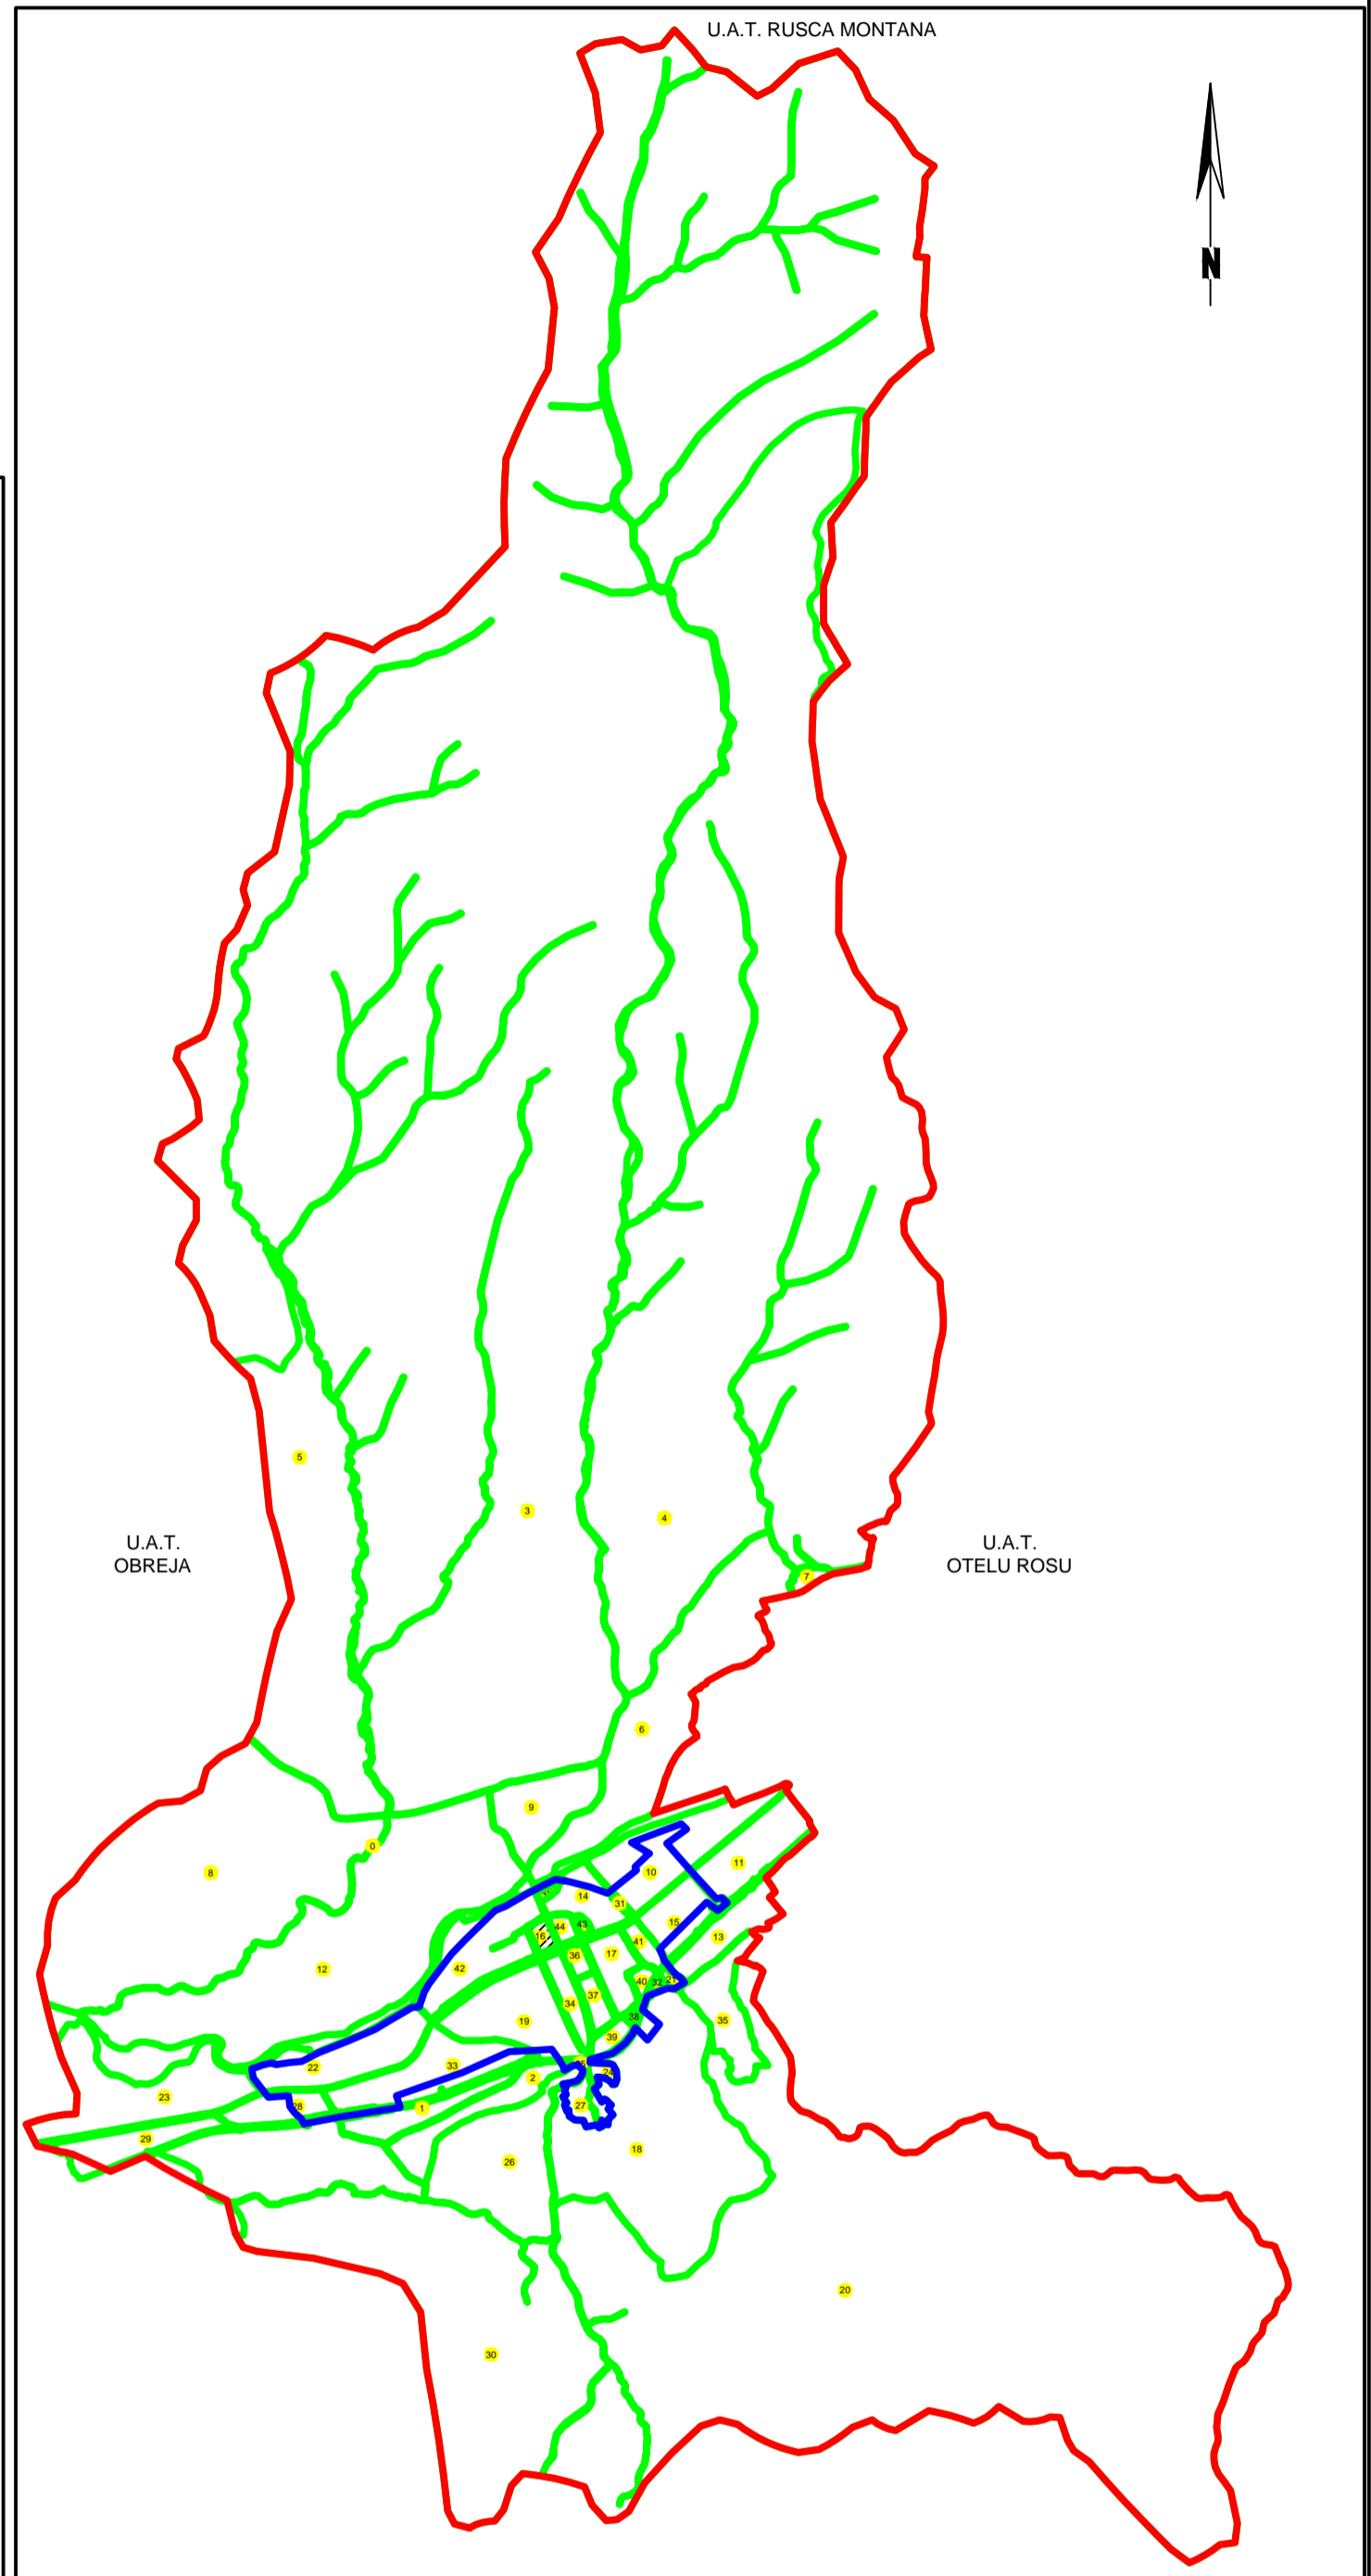

# PLAN CADASTRAL

# SCHITA CU DISPUNEREA SECTOARELOR CADASTRALE

## U.A.T. GLIMBOCA, JUDETUL CARAS-SEVERIN

Sector cadastral 16

scara 1:1000

Sistem de proiectie Stereografic 1970

Plansa numarul 1/1

SPRE PUBLICARE

U.A.T. RUSCA MONTANA