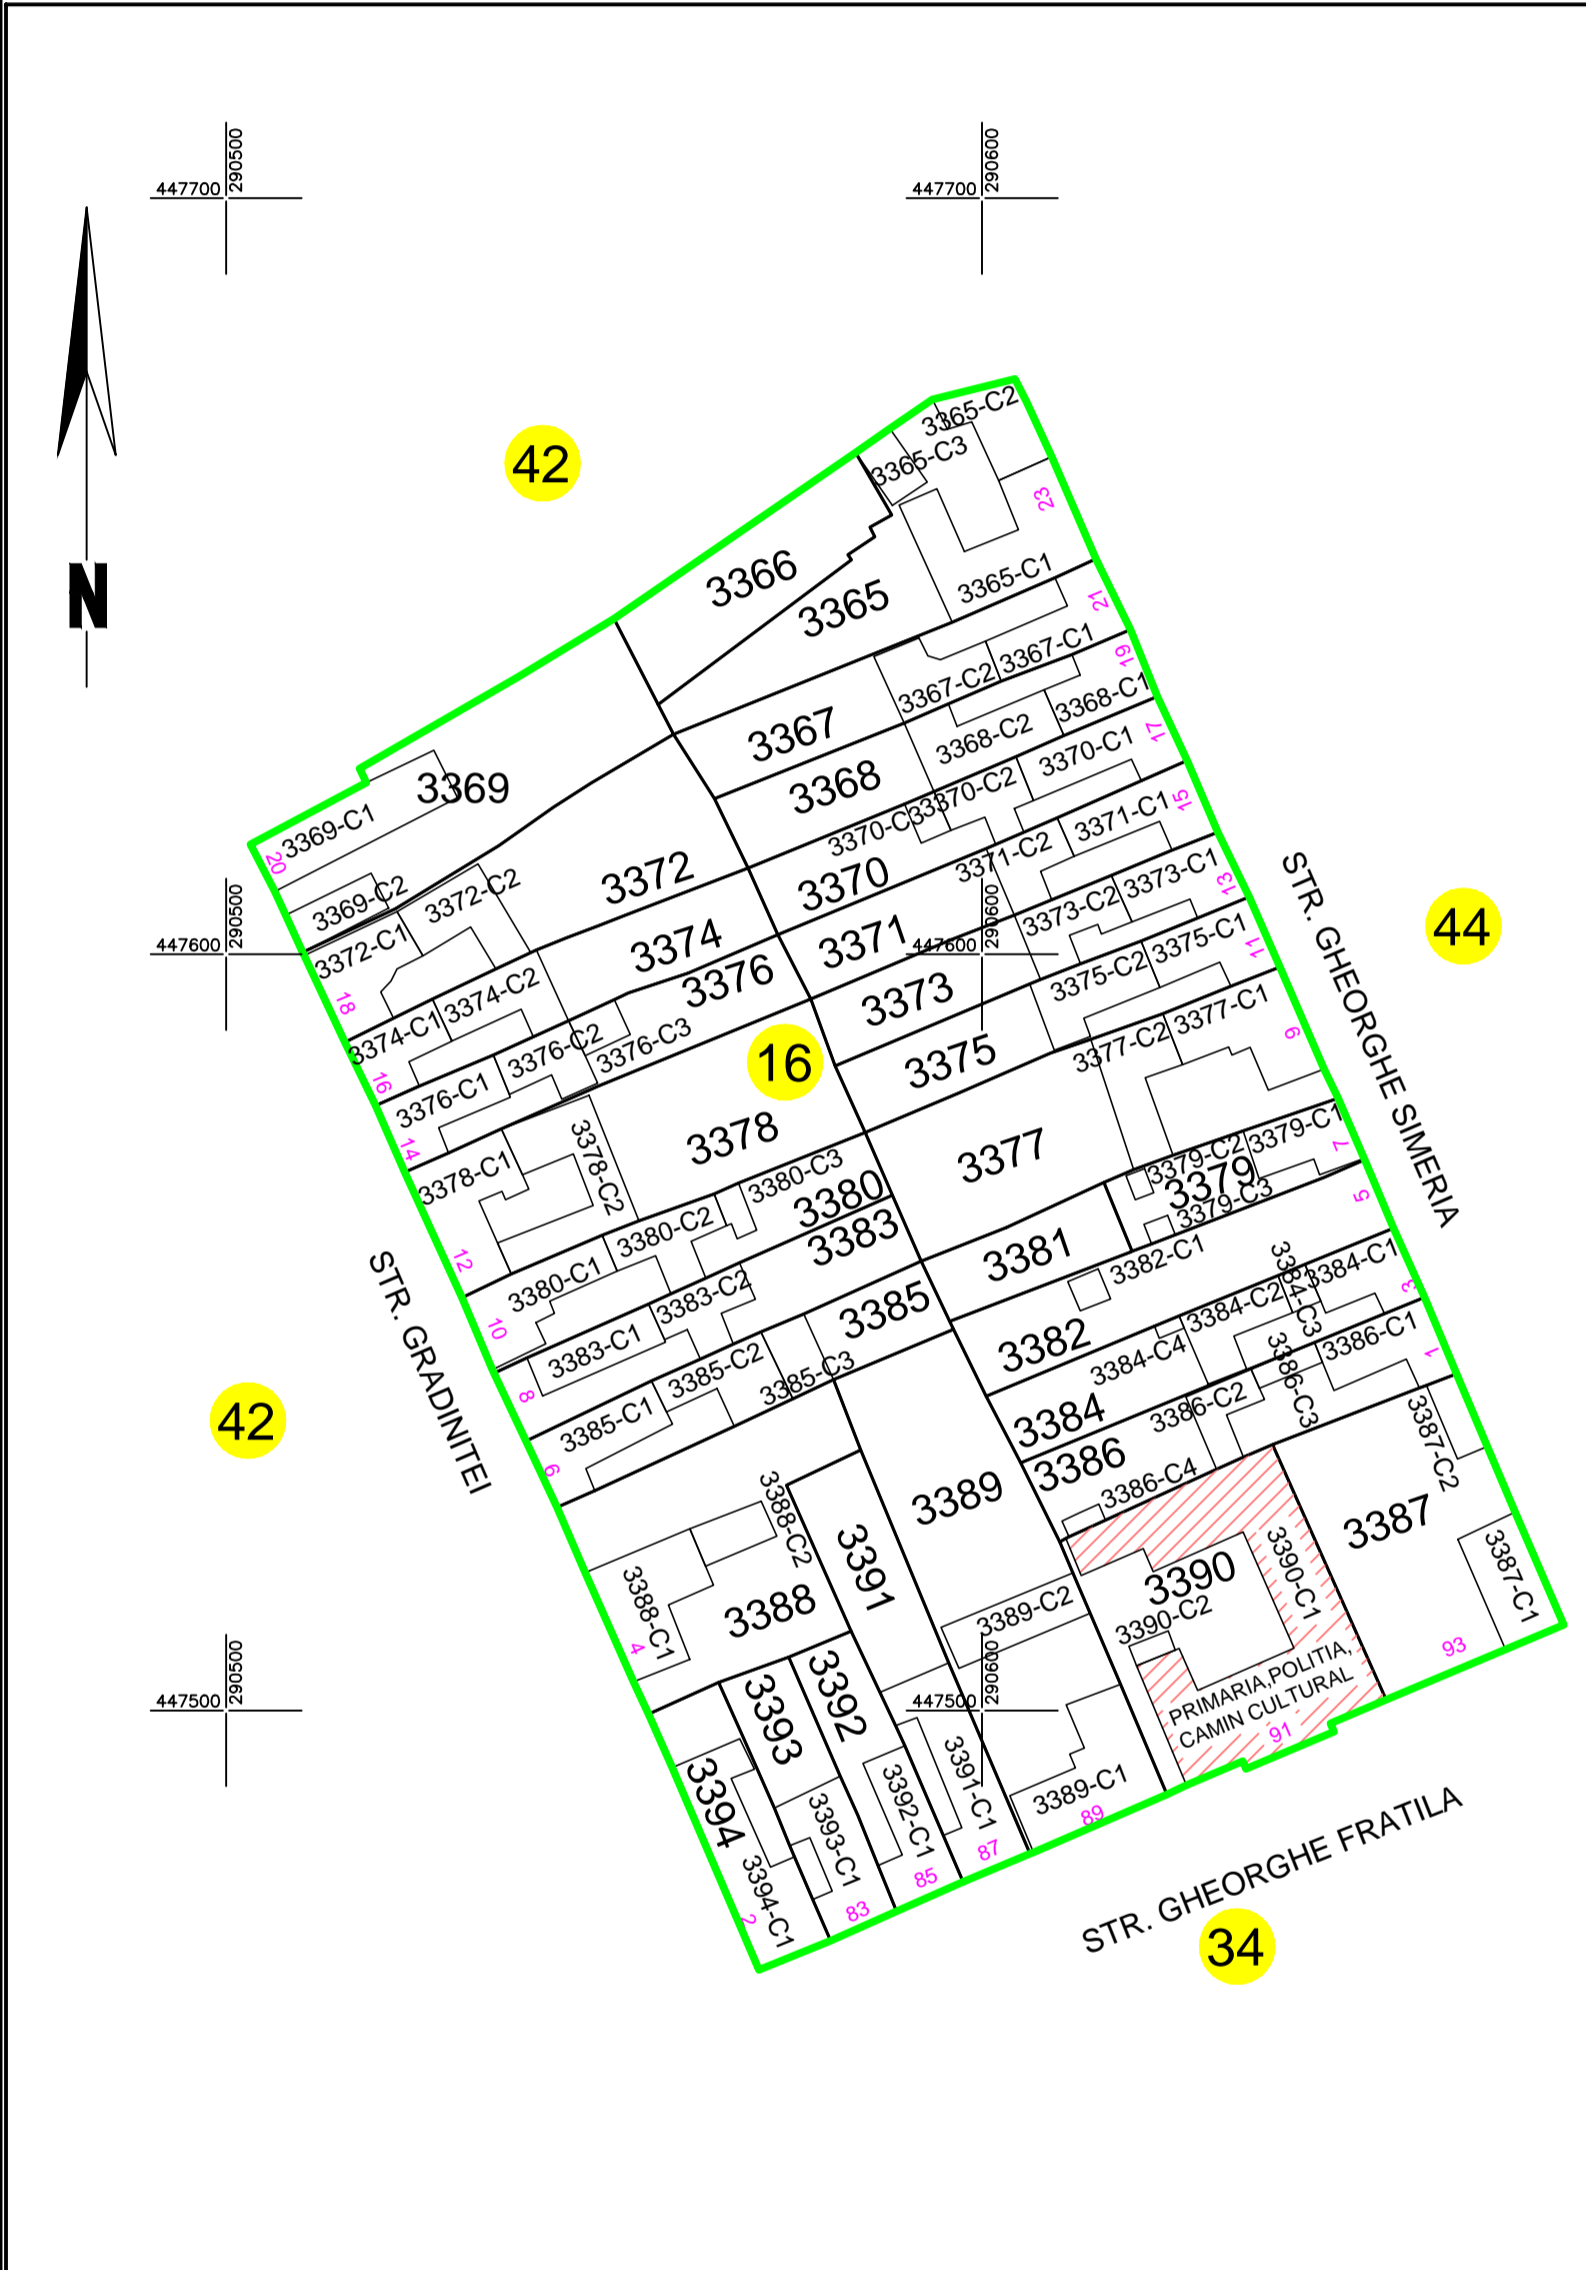

# SCHITA CU DISPUNEREA SECTOARELOR CADASTRALE

## U.A.T. GLIMBOCA, JUDETUL CARAS-SEVERIN

Sector cadastral 16

scara 1:1000

Sistem de proiectie Stereografic 1970

Plansa numarul 1/1

SPRE PUBLICARE

U.A.T. RUSCA MONTANA

## LEGENDA

Numar Sector	<b>33</b>
ID imobil	1030
ID constructii	1030-C1
Limita sector	
Limita imobil	
Limita constructii	
Limita UAT	
Limita intravilan	

S.C. SAURO CAD S.R.L.

Data:21.11.2024