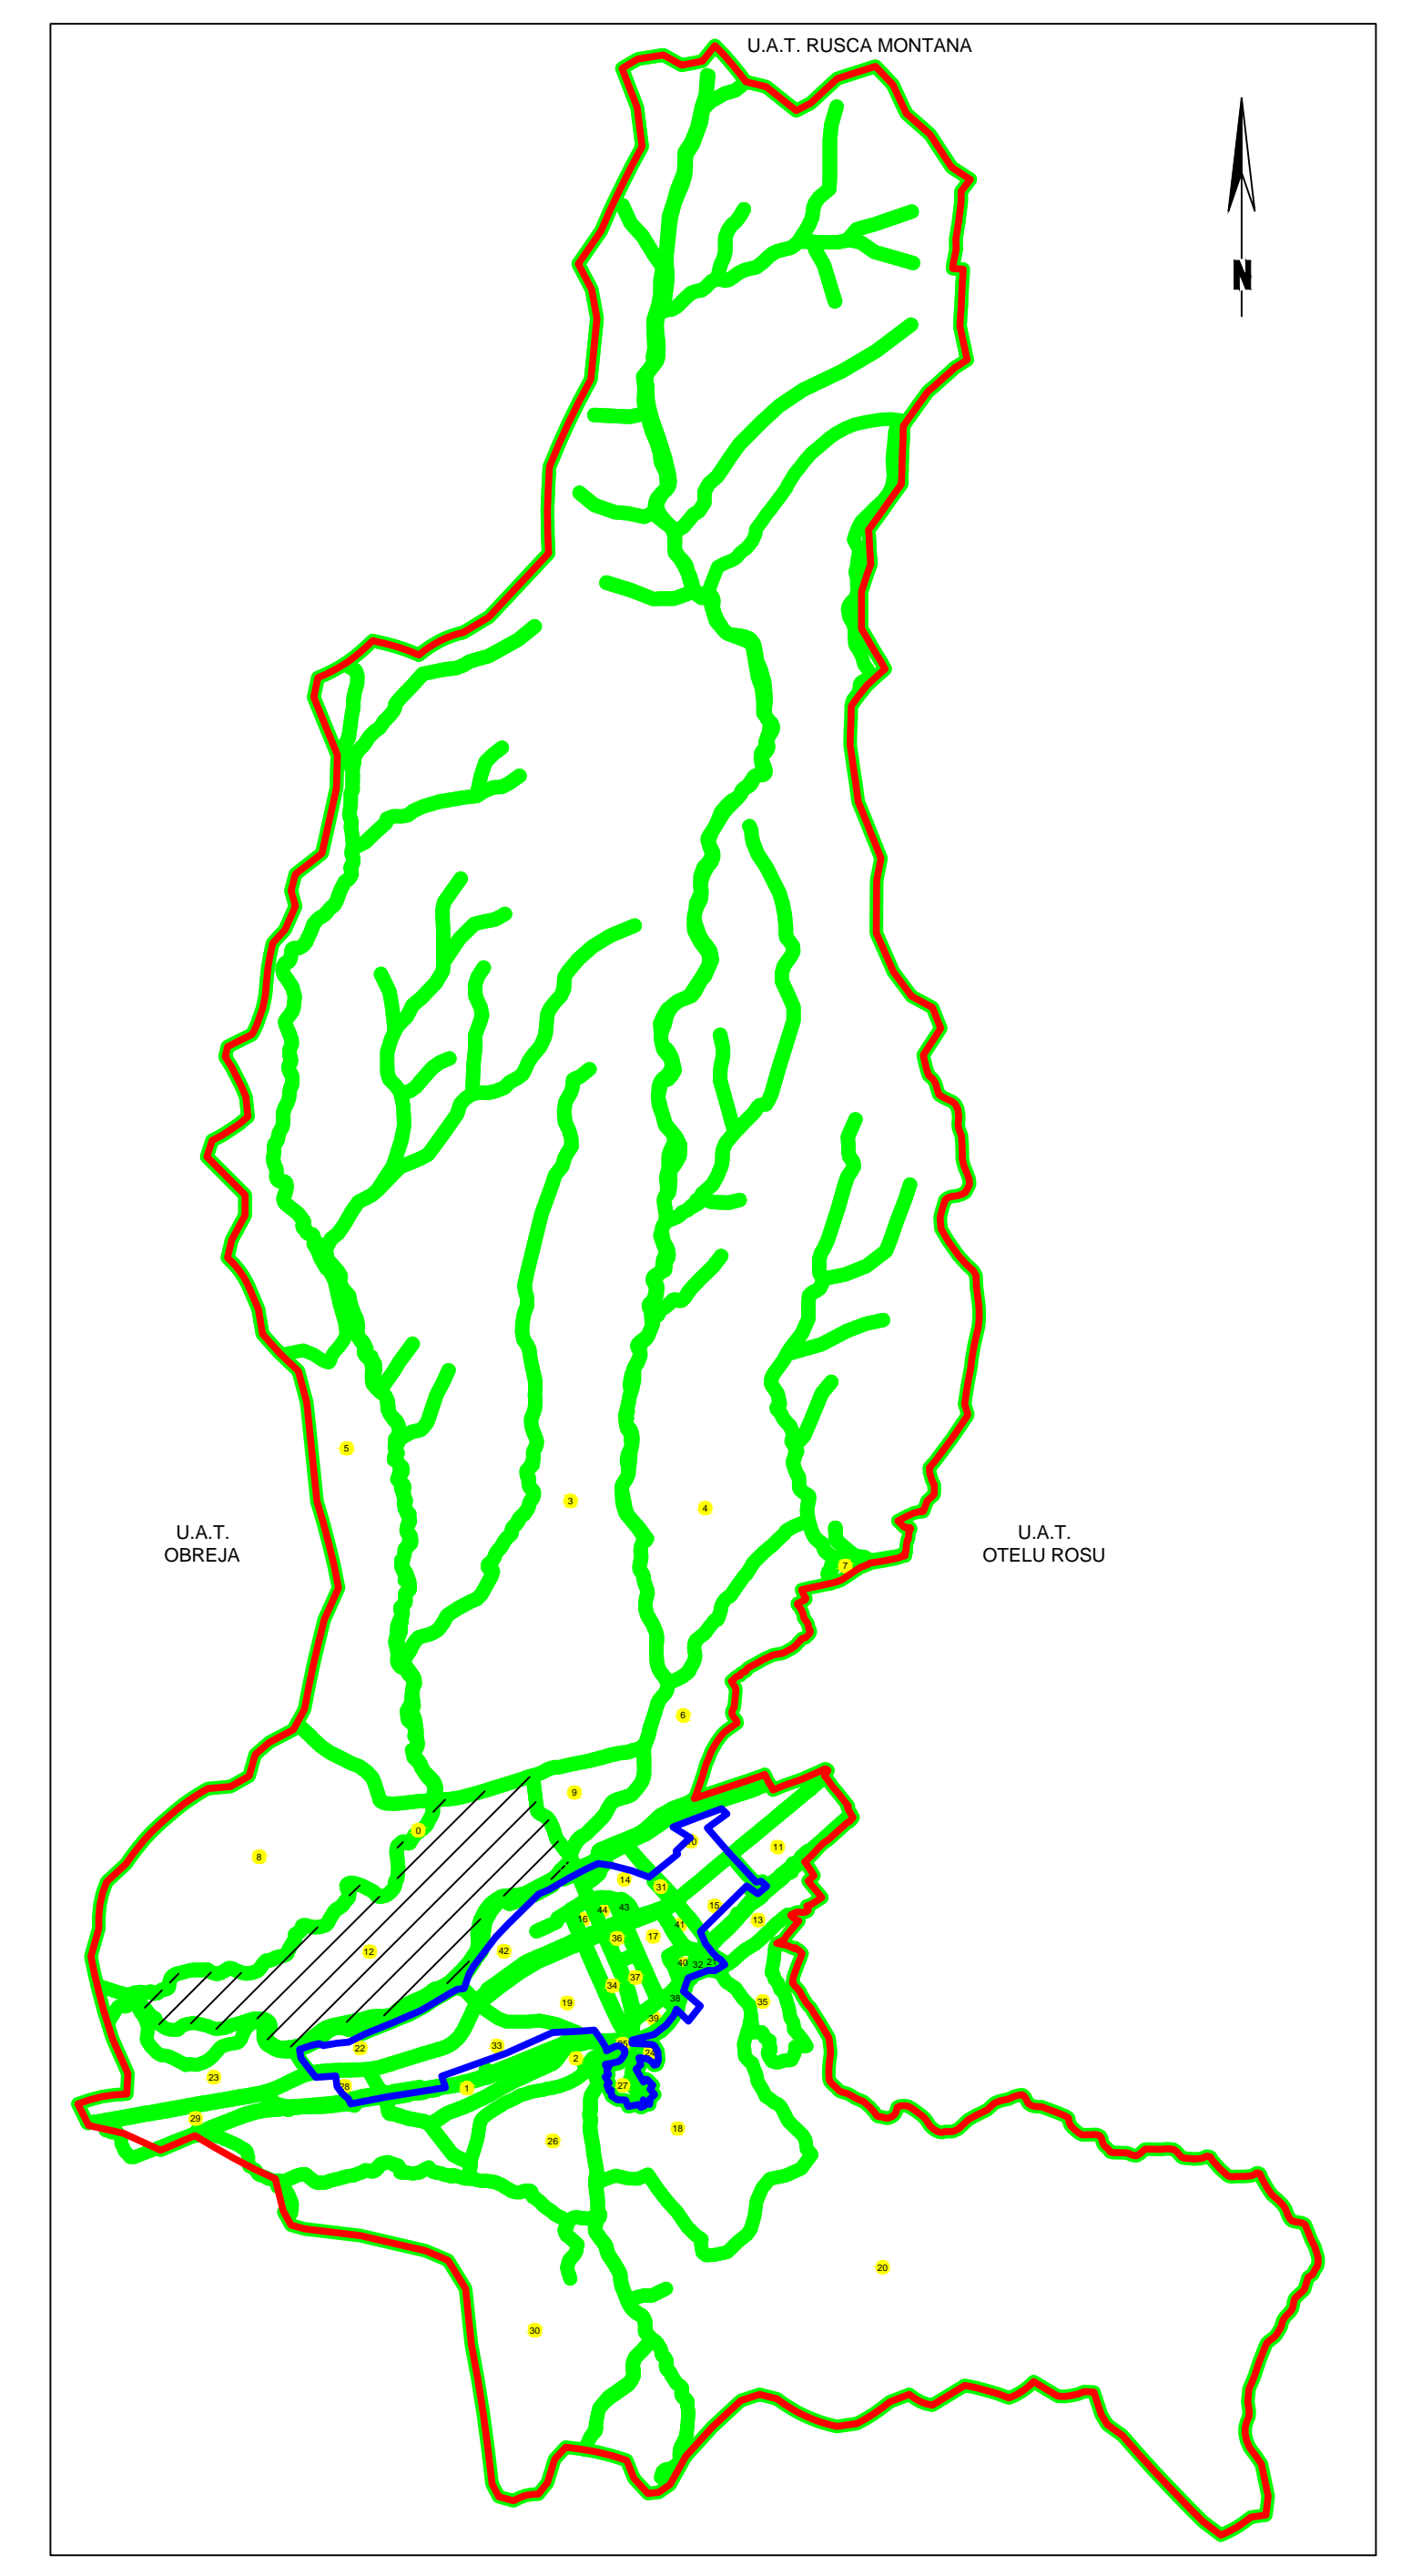

**PLAN CADASTRAL**  
**U.A.T.GLIMBOCA, JUDETUL CARAS SEVERIN**  
 Sector cadastral 12  
 scara 1:2000  
 Sistem de proiectie Stereografic 1970  
 Planșa numărul 1/1  
 SPRE PUBLICARE

**SCHITA CU DISPUNEREA SECTOARELOR CADASTRALE**  
**U.A.T. GLIMBOCA, JUDETUL CARAS-SEVERIN**

**LEGENDA**

|                    |         |
|--------------------|---------|
| Numar Sector       | 12      |
| ID imobil          | 1030    |
| ID constructii     | 1030-C1 |
| Limita sector      |         |
| Limita imobil      |         |
| Limita constructii |         |
| Limita UAT         |         |
| Limita intravilan  |         |