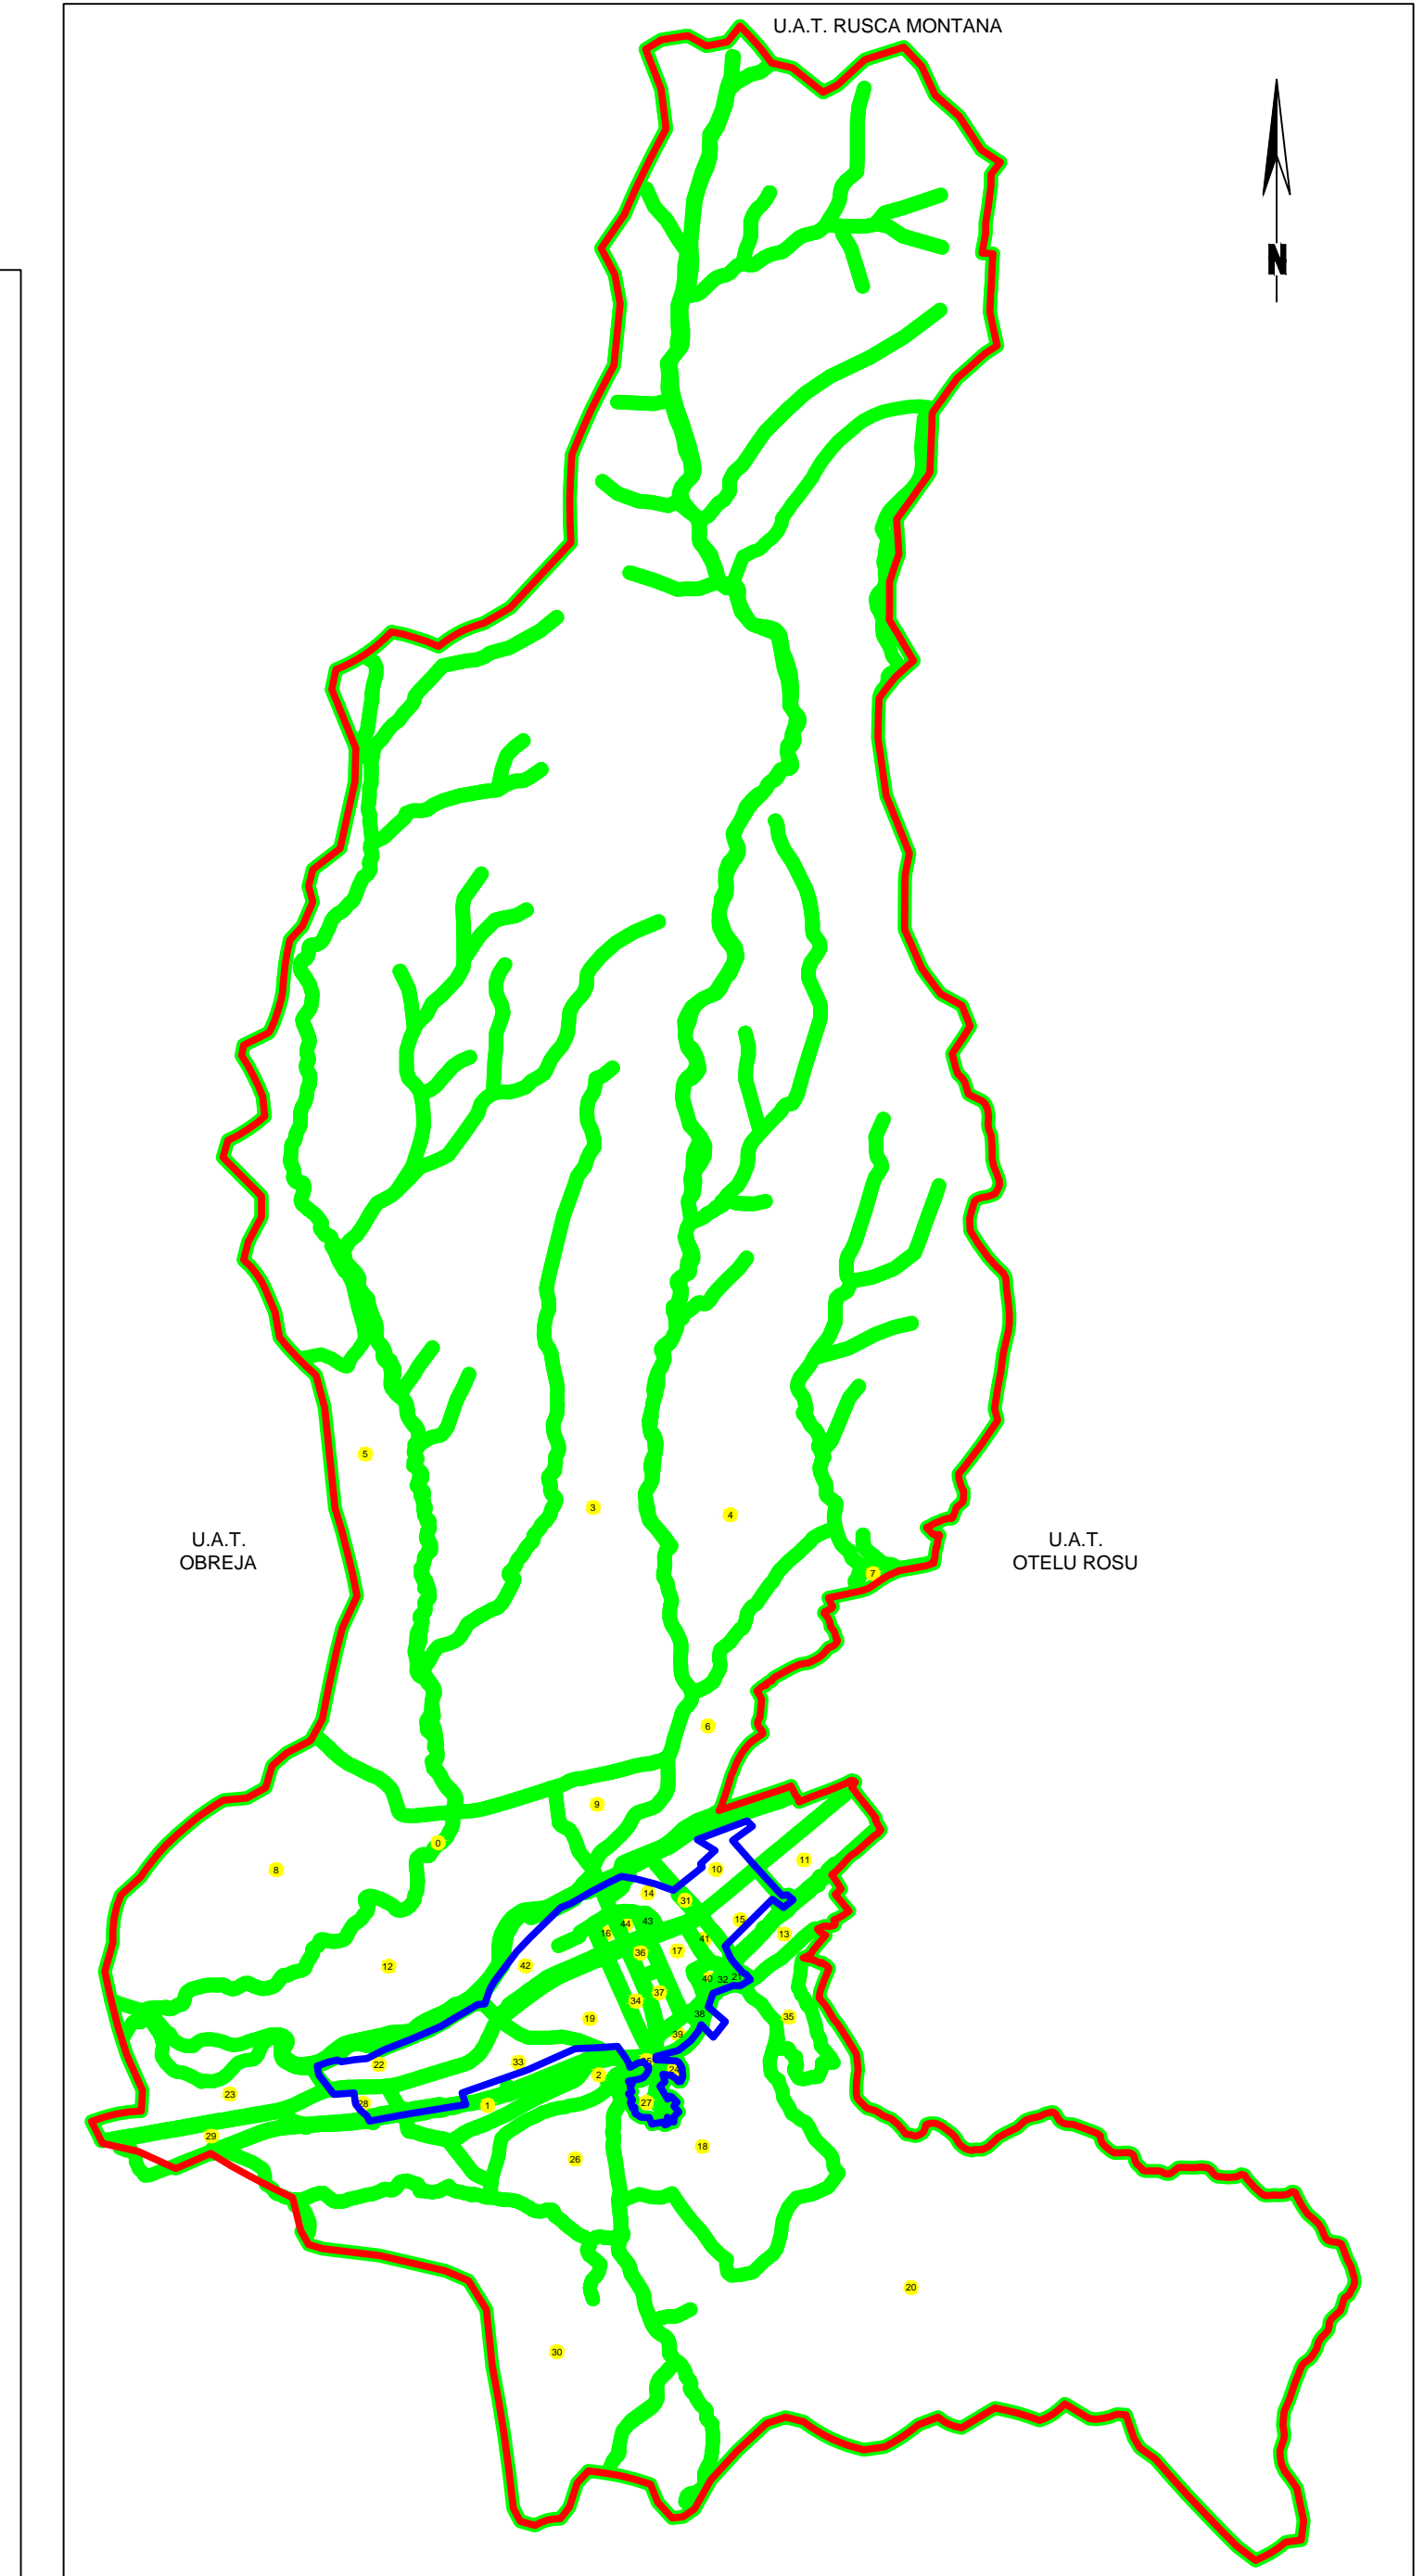

PLAN CADASTRAL
 U.A.T.GLIMBOCA, JUDETUL CARAS SEVERIN
 Sector cadastral 0
 scara 1:2000
 Sistem de proiectie Stereografic 1970
 Plansa numarul 77
 SPRE PUBLICARE

SCHITA CU DISPUNEREA SECTOARELOR CADASTRALE
 U.A.T. GLIMBOCA, JUDETUL CARAS-SEVERIN

LEGENDA

Numar Sector	0
ID imobil	1030
ID constructii	1030-C1
Limita sector	
Limita imobil	
Limita constructii	
Limita UAT	
Limita intravilan	