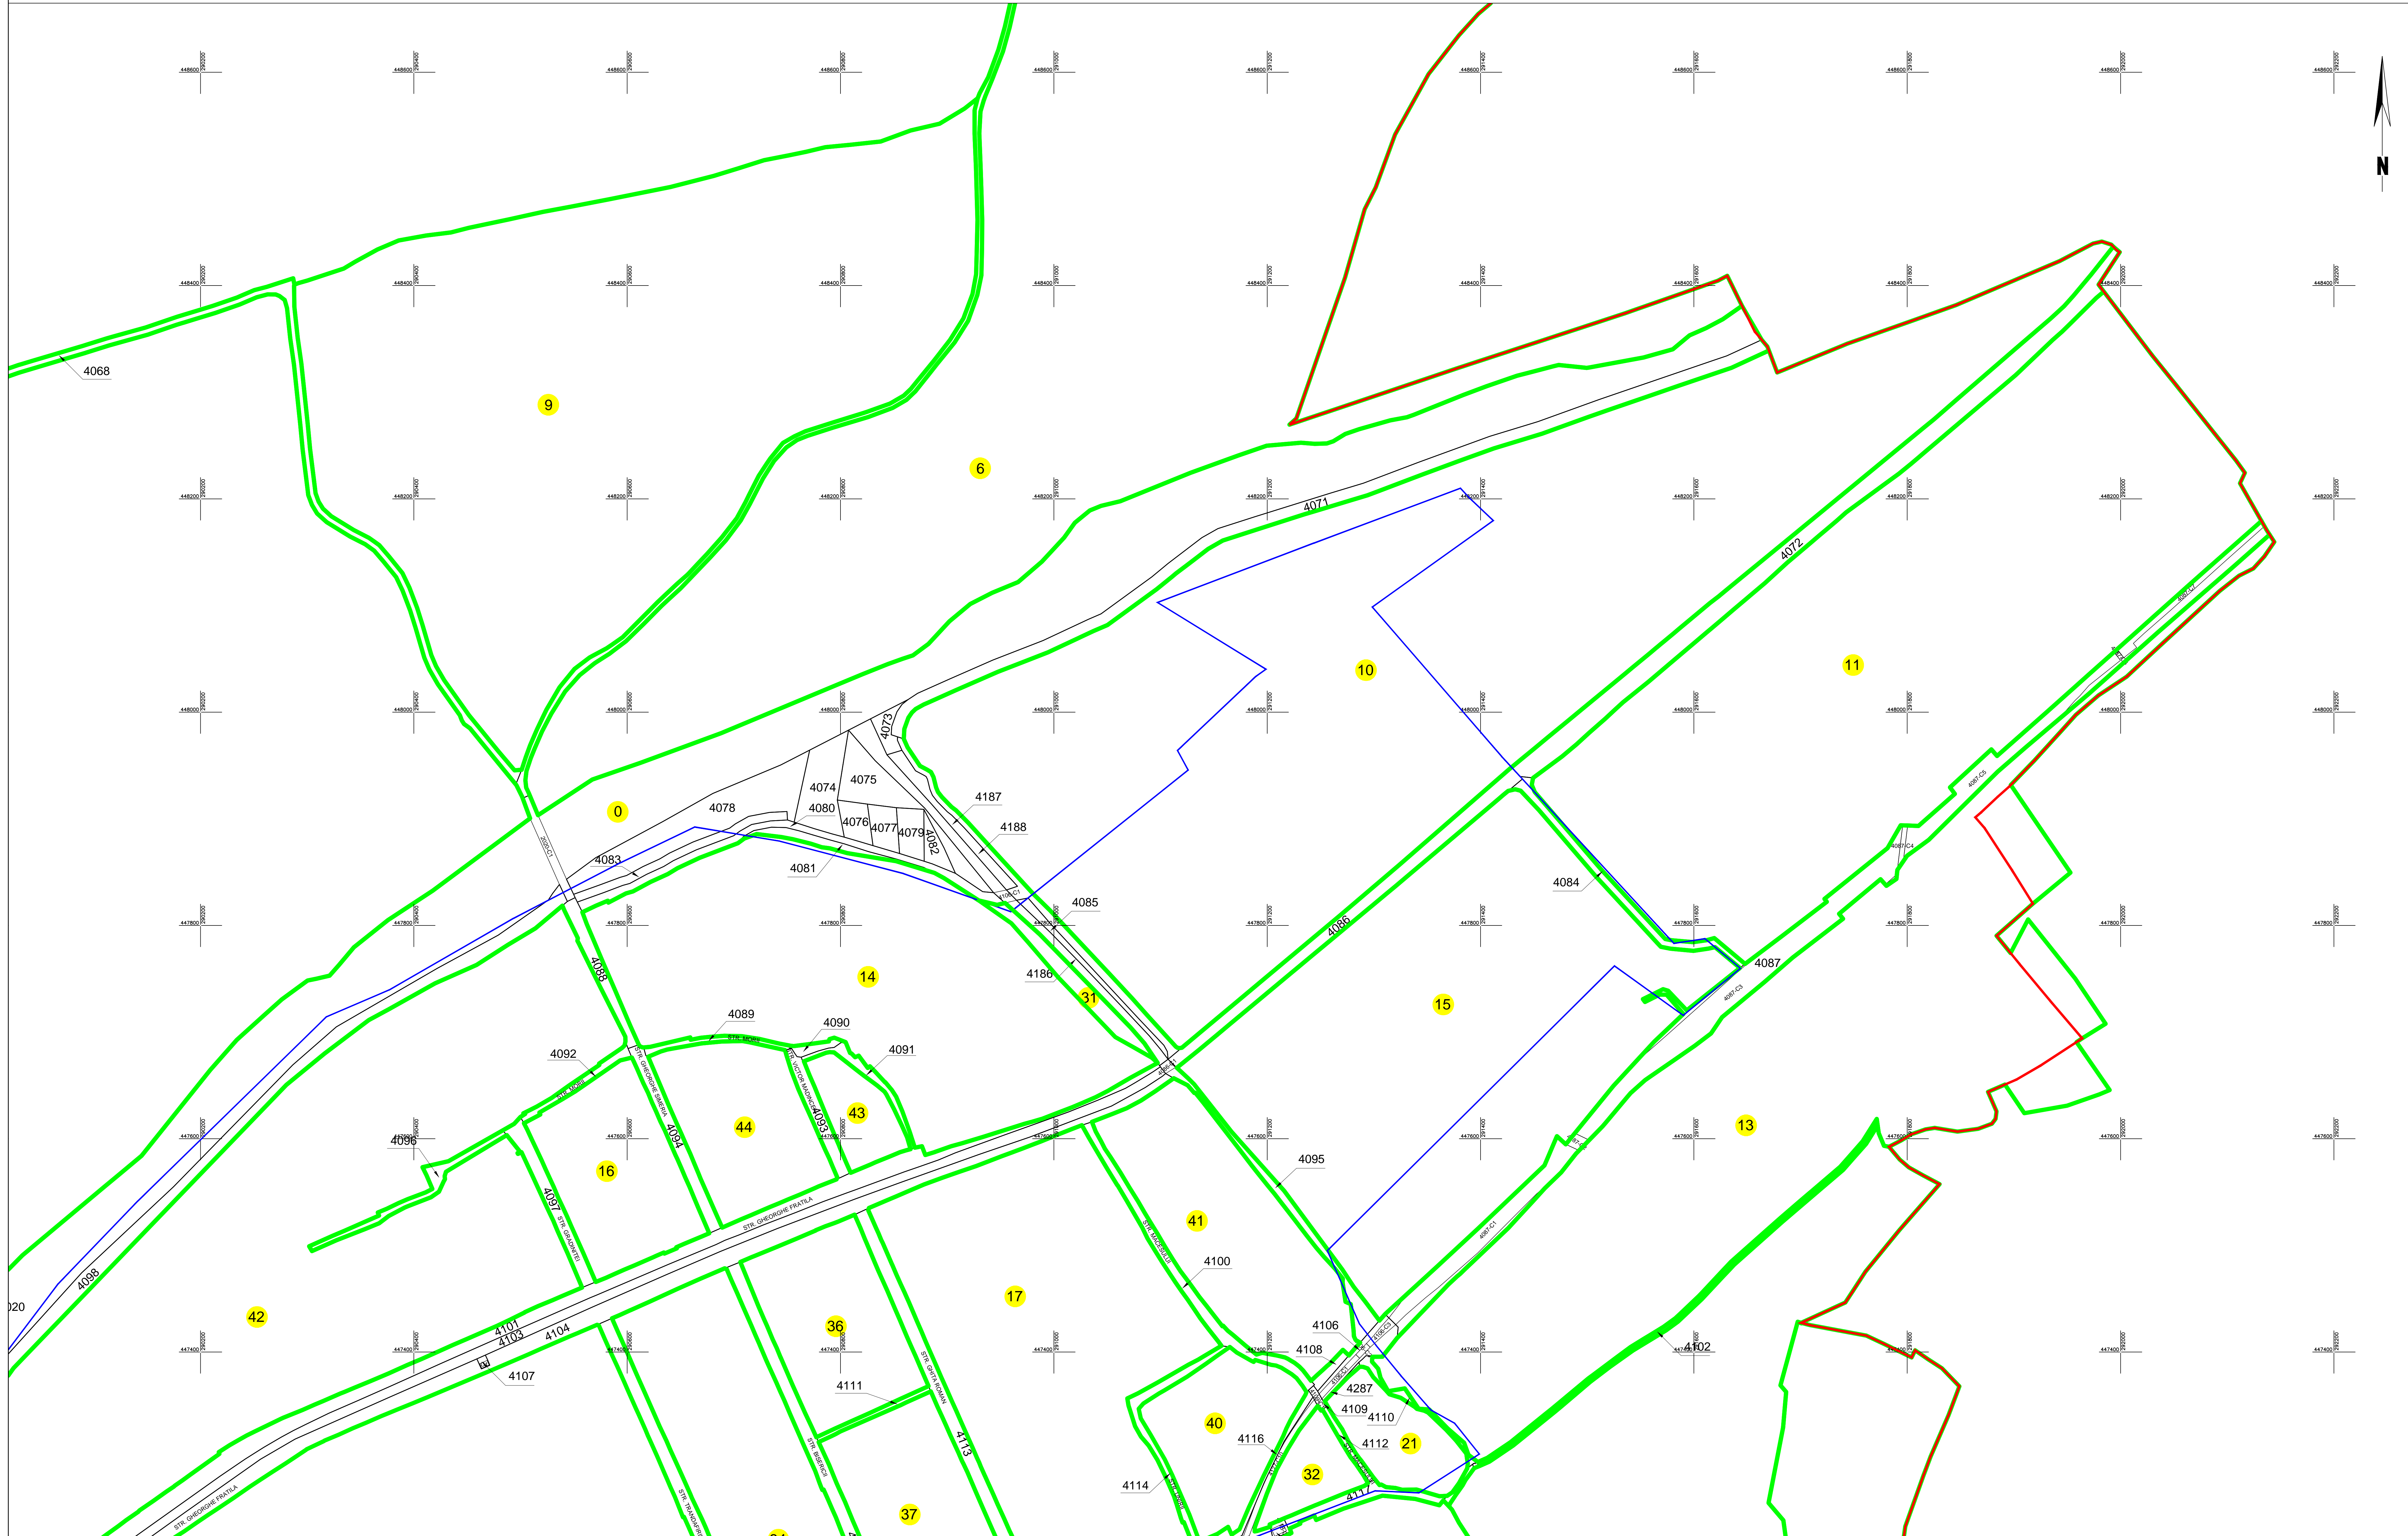

PLAN CADASTRAL
 U.A.T.GLIMBOCA, JUDETUL CARAS SEVERIN
 Sector cadastral 0
 scara 1:2000
 Sistem de proiectie Stereografic 1970
 Plansa numarul 77
 SPRE PUBLICARE

SCHITA CU DISPUNEREA SECTOARELOR CADASTRALE
 U.A.T. GLIMBOCA, JUDETUL CARAS-SEVERIN

LEGENDA

Numar Sector	0
ID imobil	1030
ID constructii	1030-C1
Limita sector	
Limita imobil	
Limita constructii	
Limita UAT	
Limita intravilan	