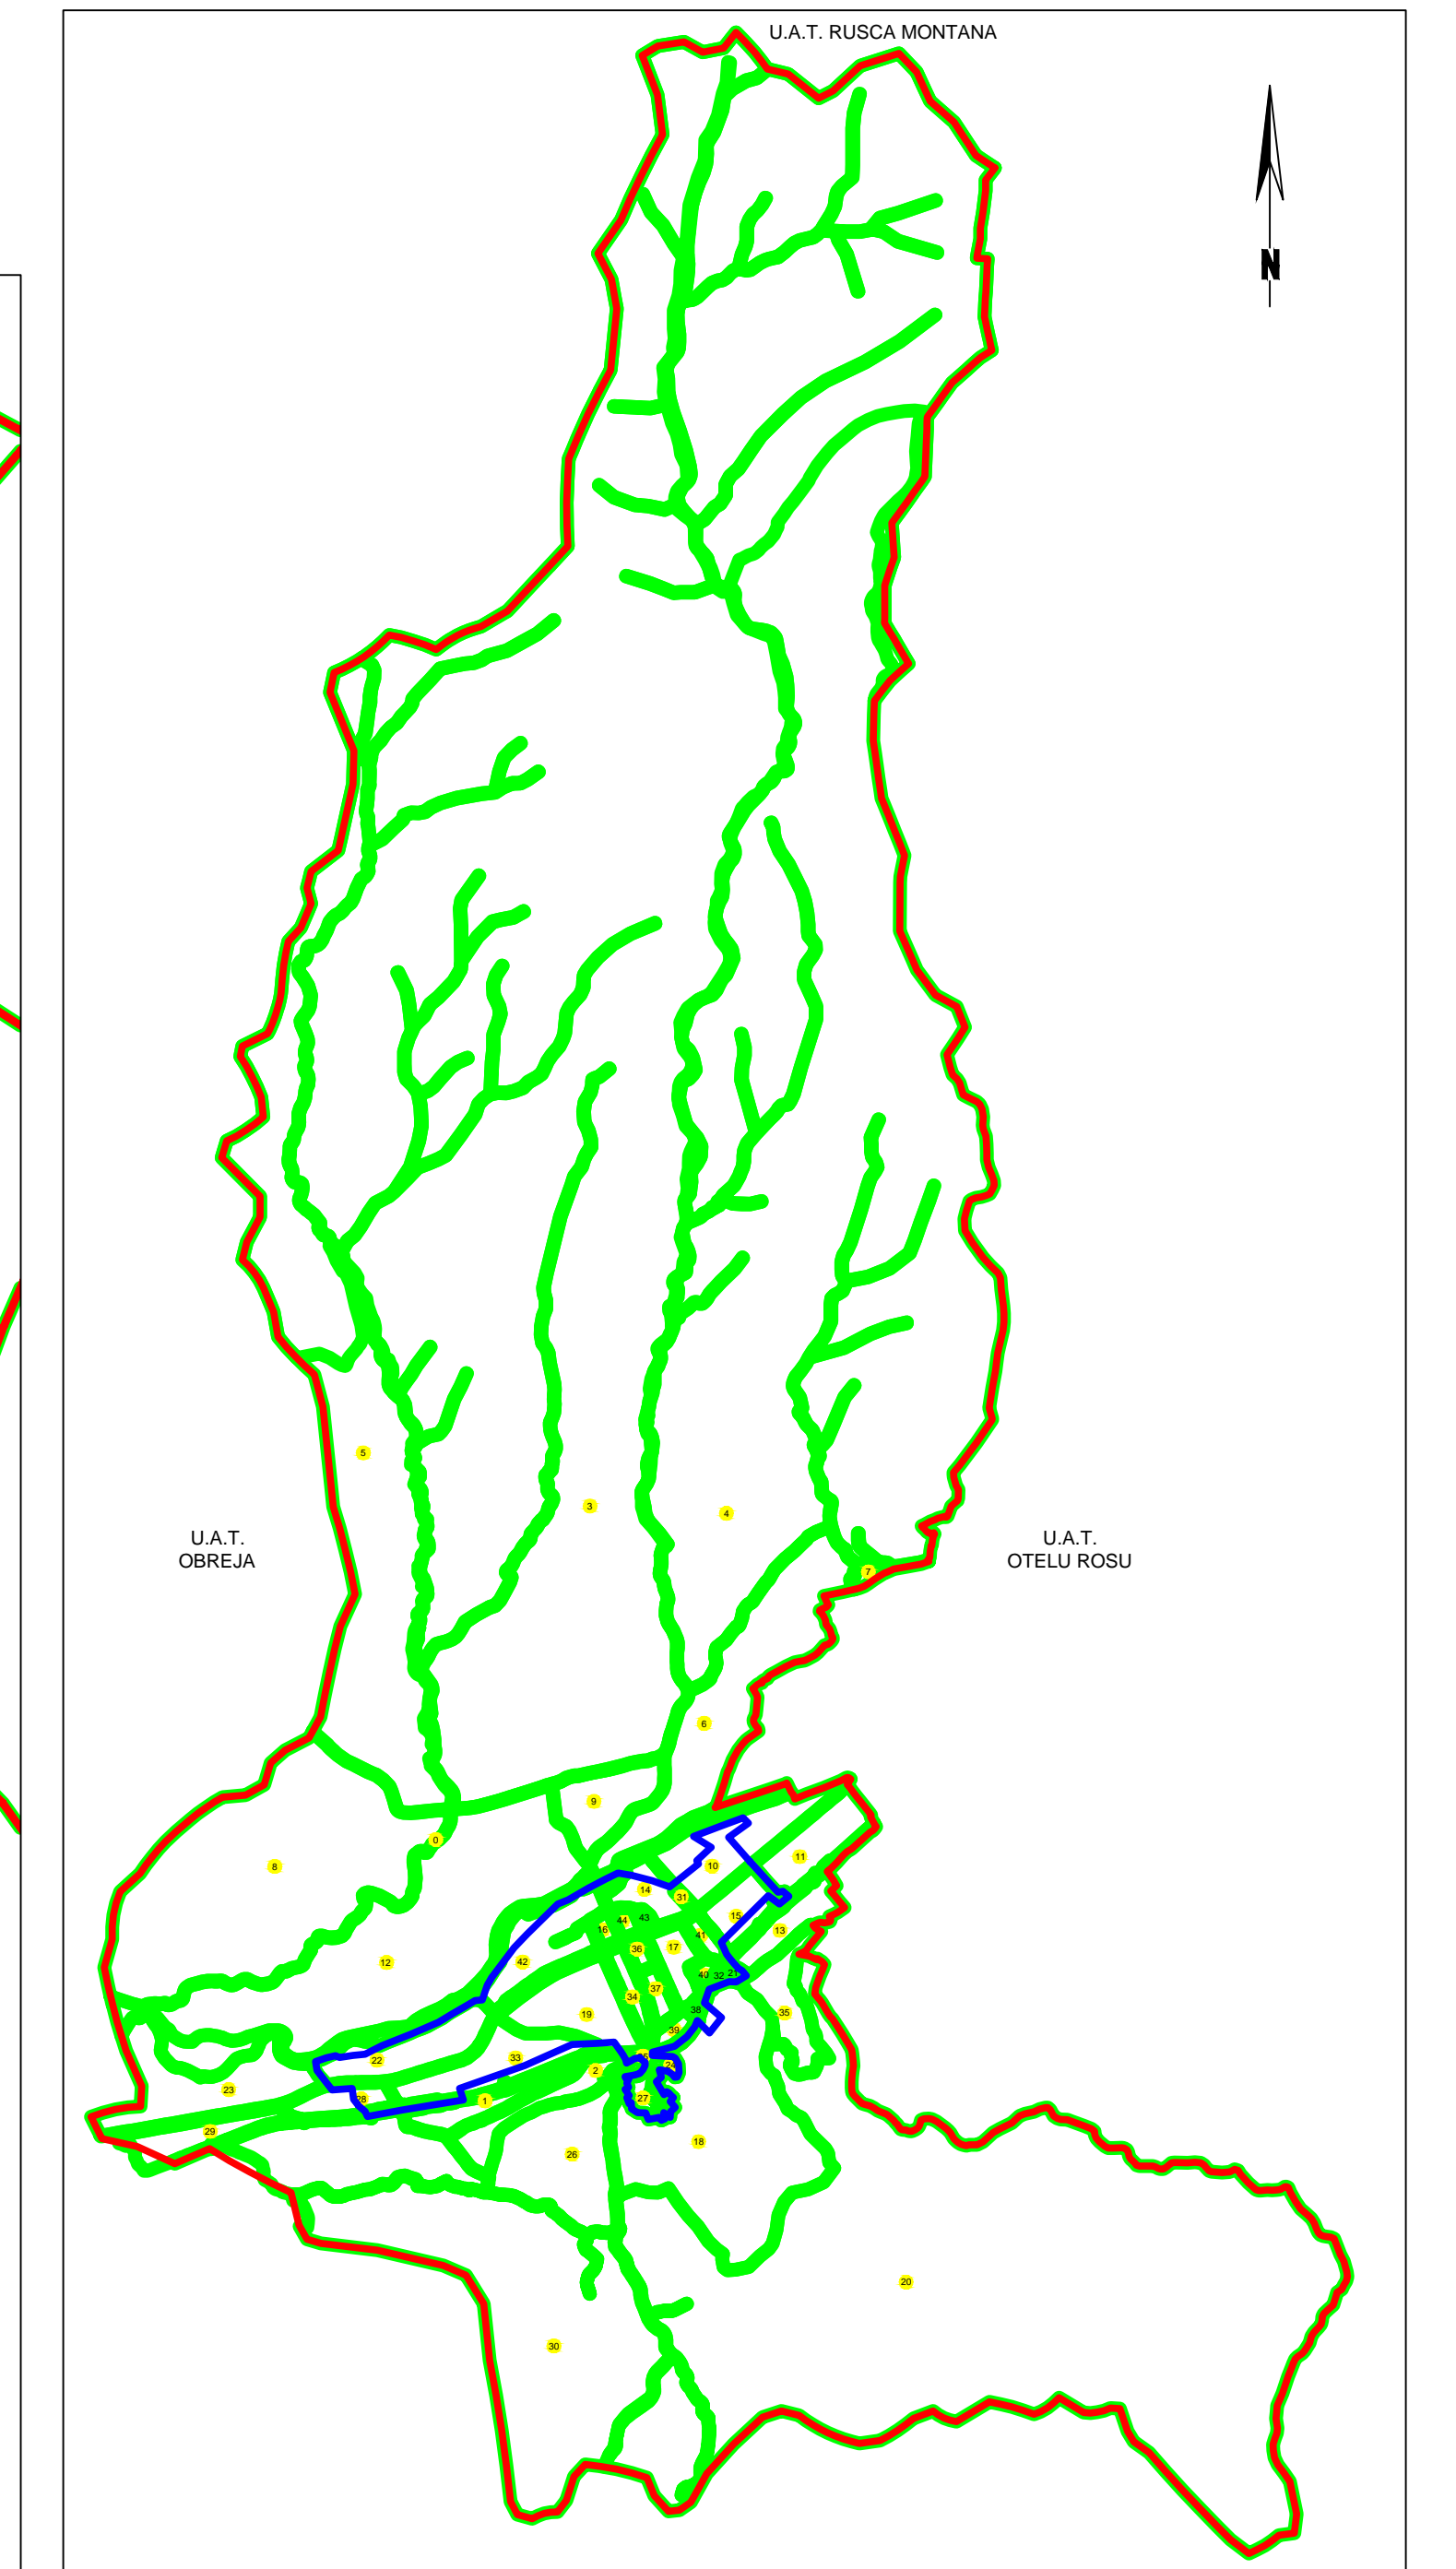

PLAN CADASTRAL
 U.A.T.GLIMBOCA, JUDETUL CARAS SEVERIN
 Sector cadastral 0
 scara 1:2000
 Sistem de proiectie Stereografic 1970
 Plansa numarul 6/7
 SPRE PUBLICARE

SCHITA CU DISPUNEREA SECTOARELOR CADASTRALE
 U.A.T. GLIMBOCA, JUDETUL CARAS-SEVERIN

LEGENDA

Numar Sector	0
ID imobil	1030
ID constructii	1030-C1
Limita sector	
Limita imobil	
Limita constructii	
Limita UAT	
Limita intravilan	