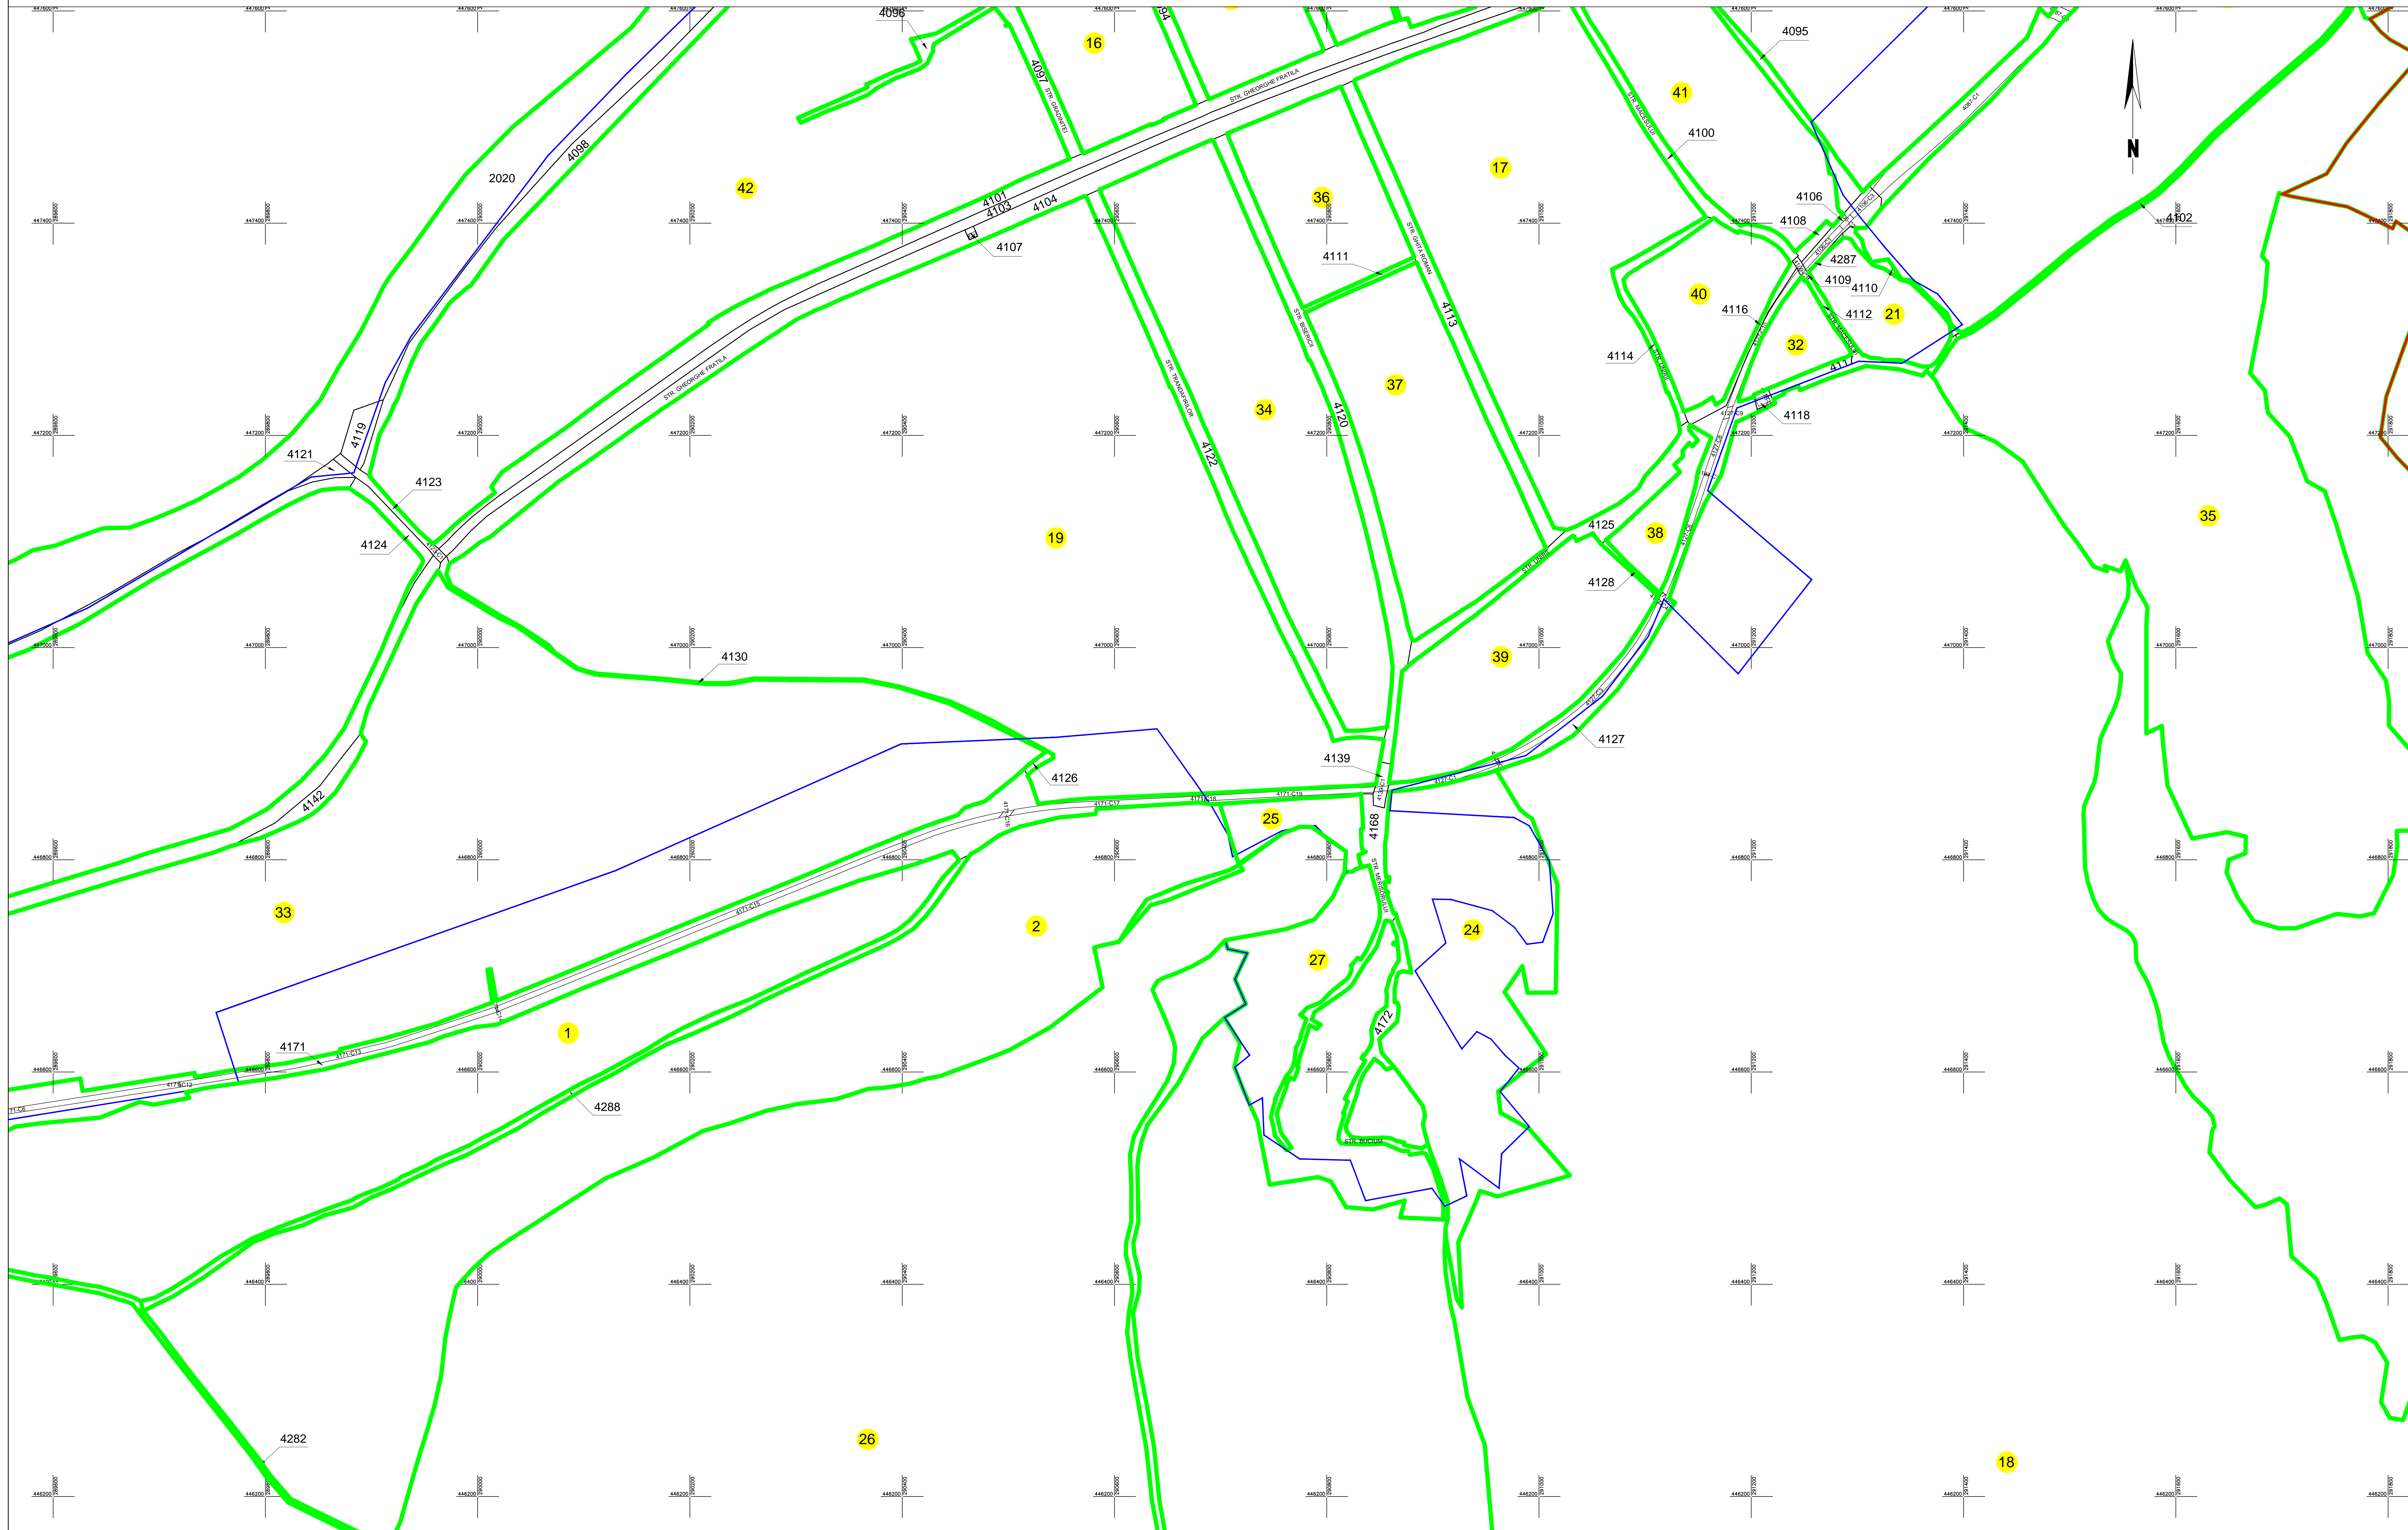

PLAN CADASTRAL
 U.A.T.GLIMBOCA, JUDETUL CARAS SEVERIN
 Sector cadastral 0
 scara 1:2000
 Sistem de proiectie Stereografic 1970
 Plansa numarul 6/7
 SPRE PUBLICARE

SCHITA CU DISPUNEREA SECTOARELOR CADASTRALE
 U.A.T. GLIMBOCA, JUDETUL CARAS-SEVERIN

LEGENDA

Numar Sector	0
ID imobil	1030
ID constructii	1030-C1
Limita sector	
Limita imobil	
Limita constructii	
Limita UAT	
Limita intravilan	