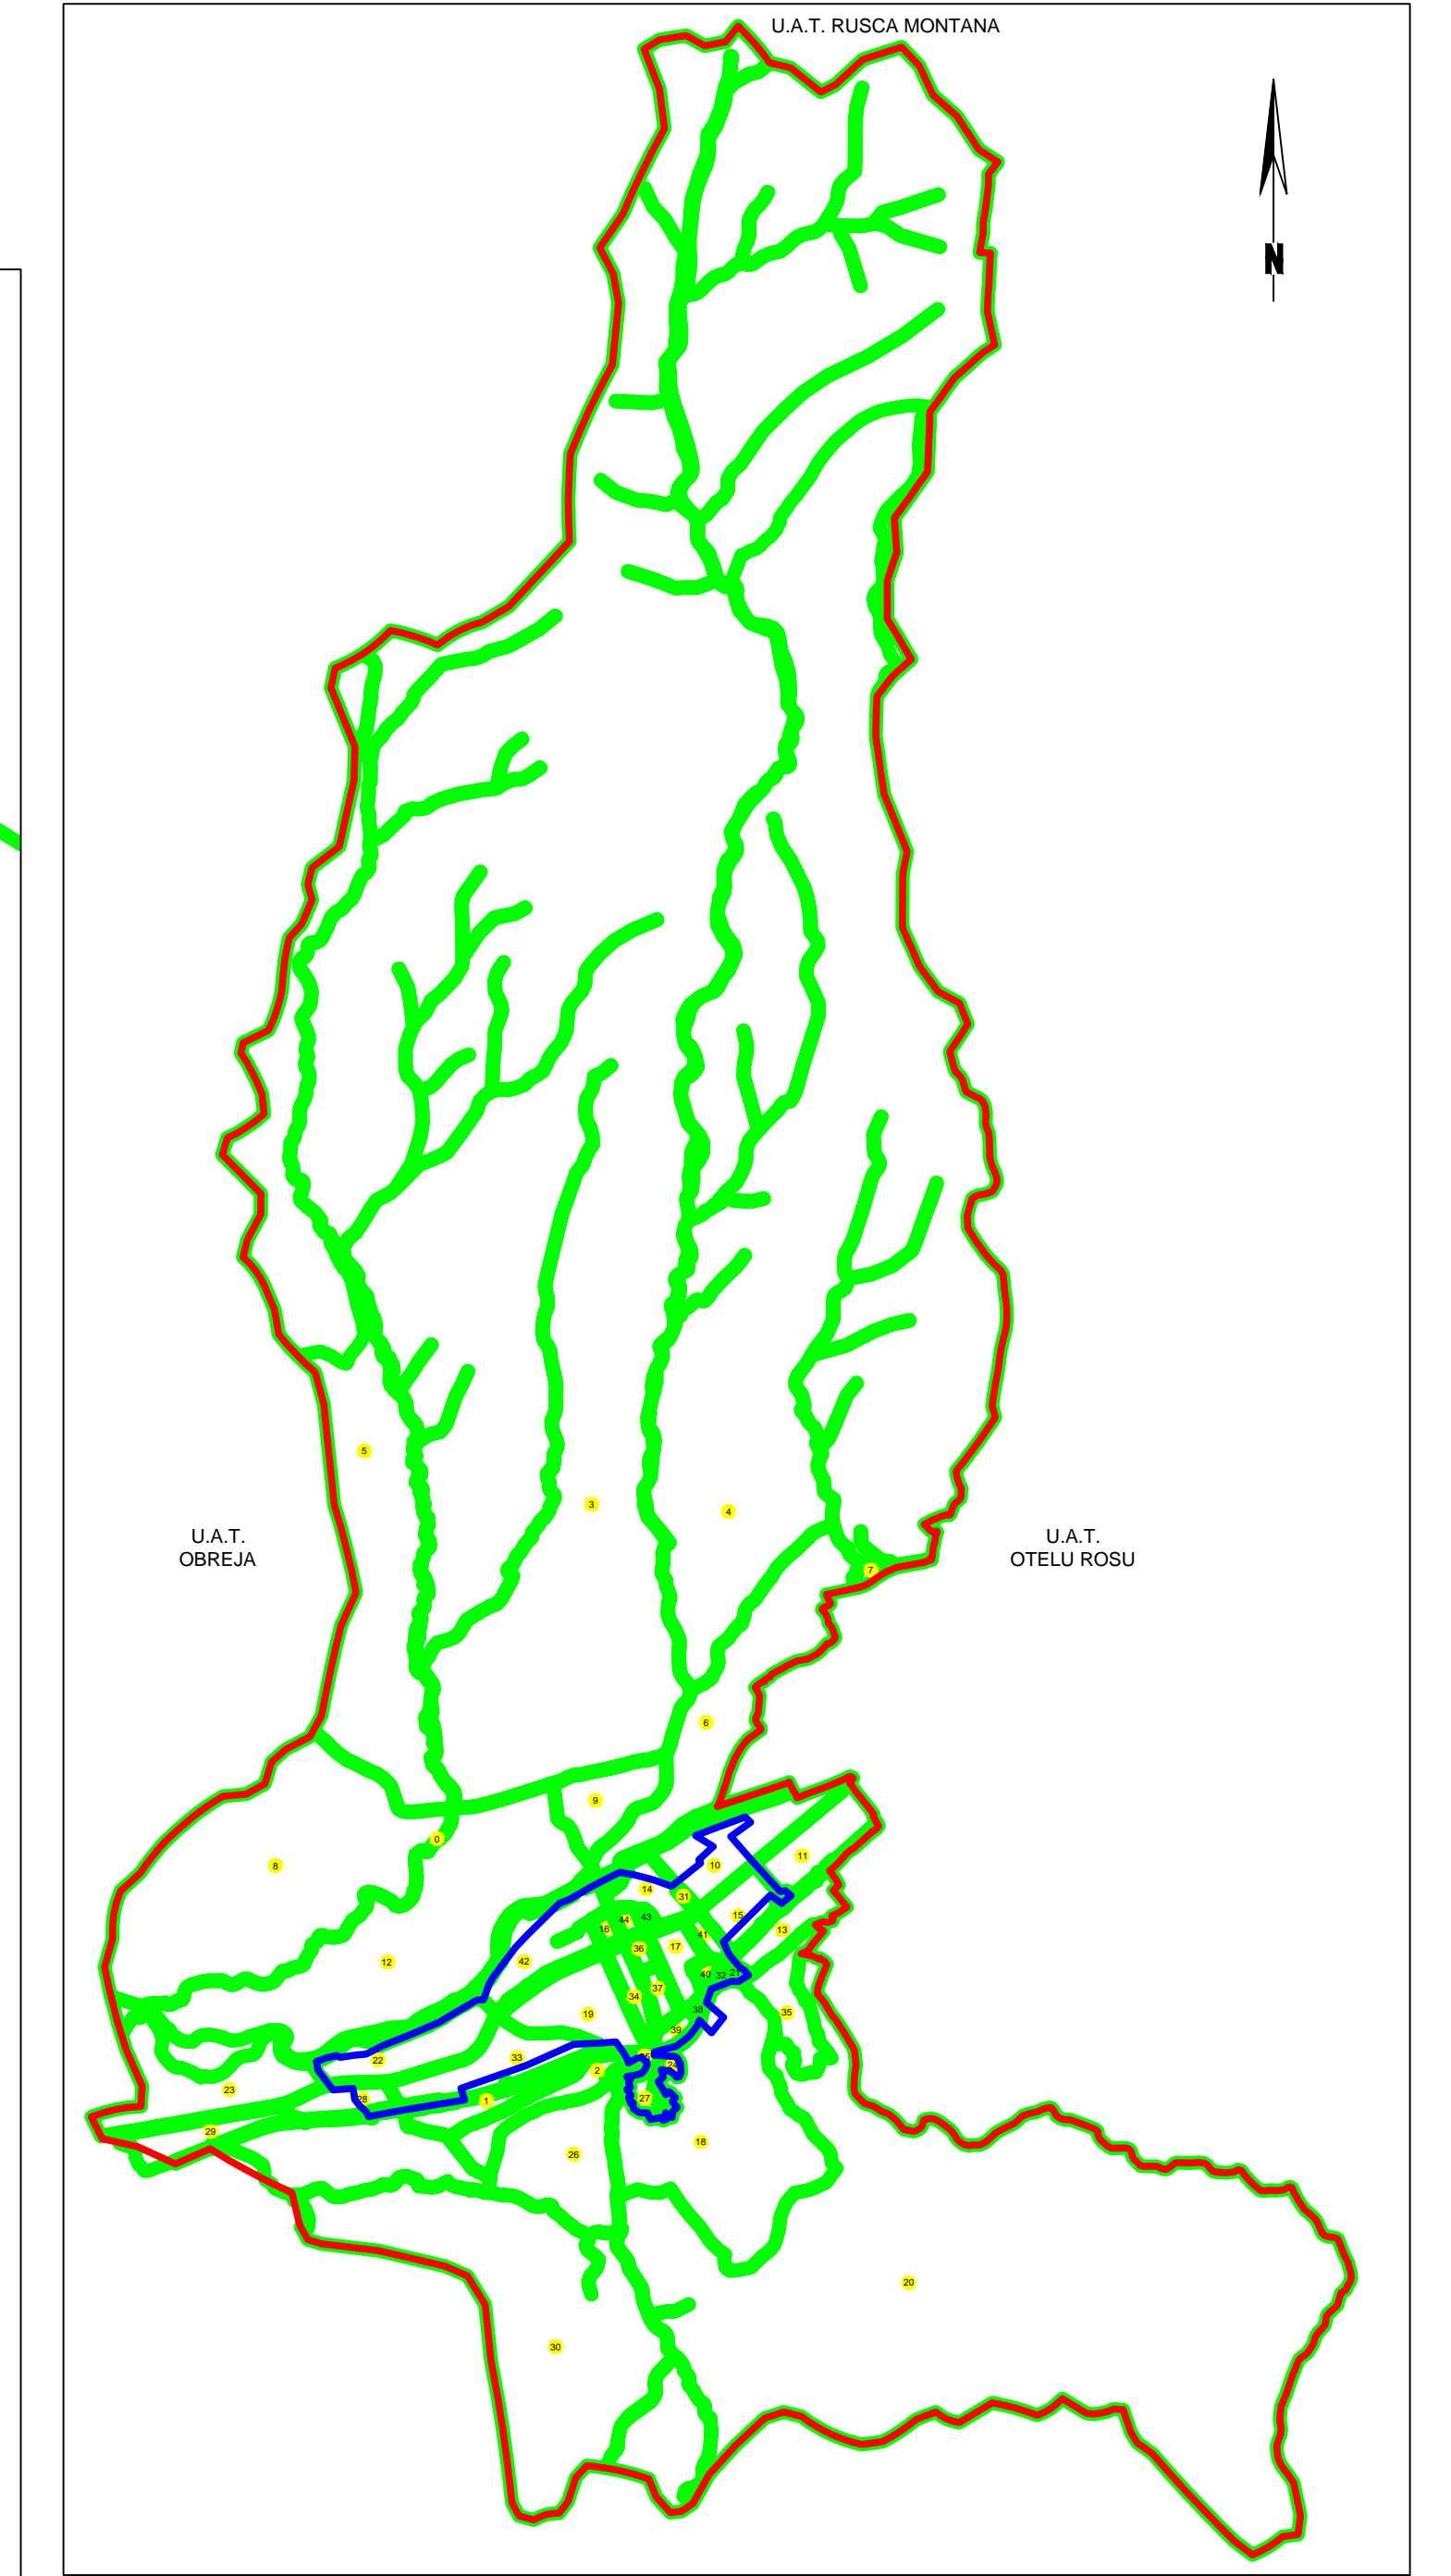

PLAN CADASTRAL
 U.A.T.GLIMBOCA, JUDETUL CARAS SEVERIN
 Sector cadastral 0
 scara 1:2000
 Sistem de proiectie Stereografic 1970
 Plansa numarul 5/7
 SPRE PUBLICARE

SCHITA CU DISPUNEREA SECTOARELOR CADASTRALE
 U.A.T. GLIMBOCA, JUDETUL CARAS-SEVERIN

LEGENDA

Numar Sector	0
ID imobil	1030
ID constructii	1030-C1
Limita sector	
Limita imobil	
Limita constructii	
Limita UAT	
Limita intravilan	

U.A.T. OBREJA