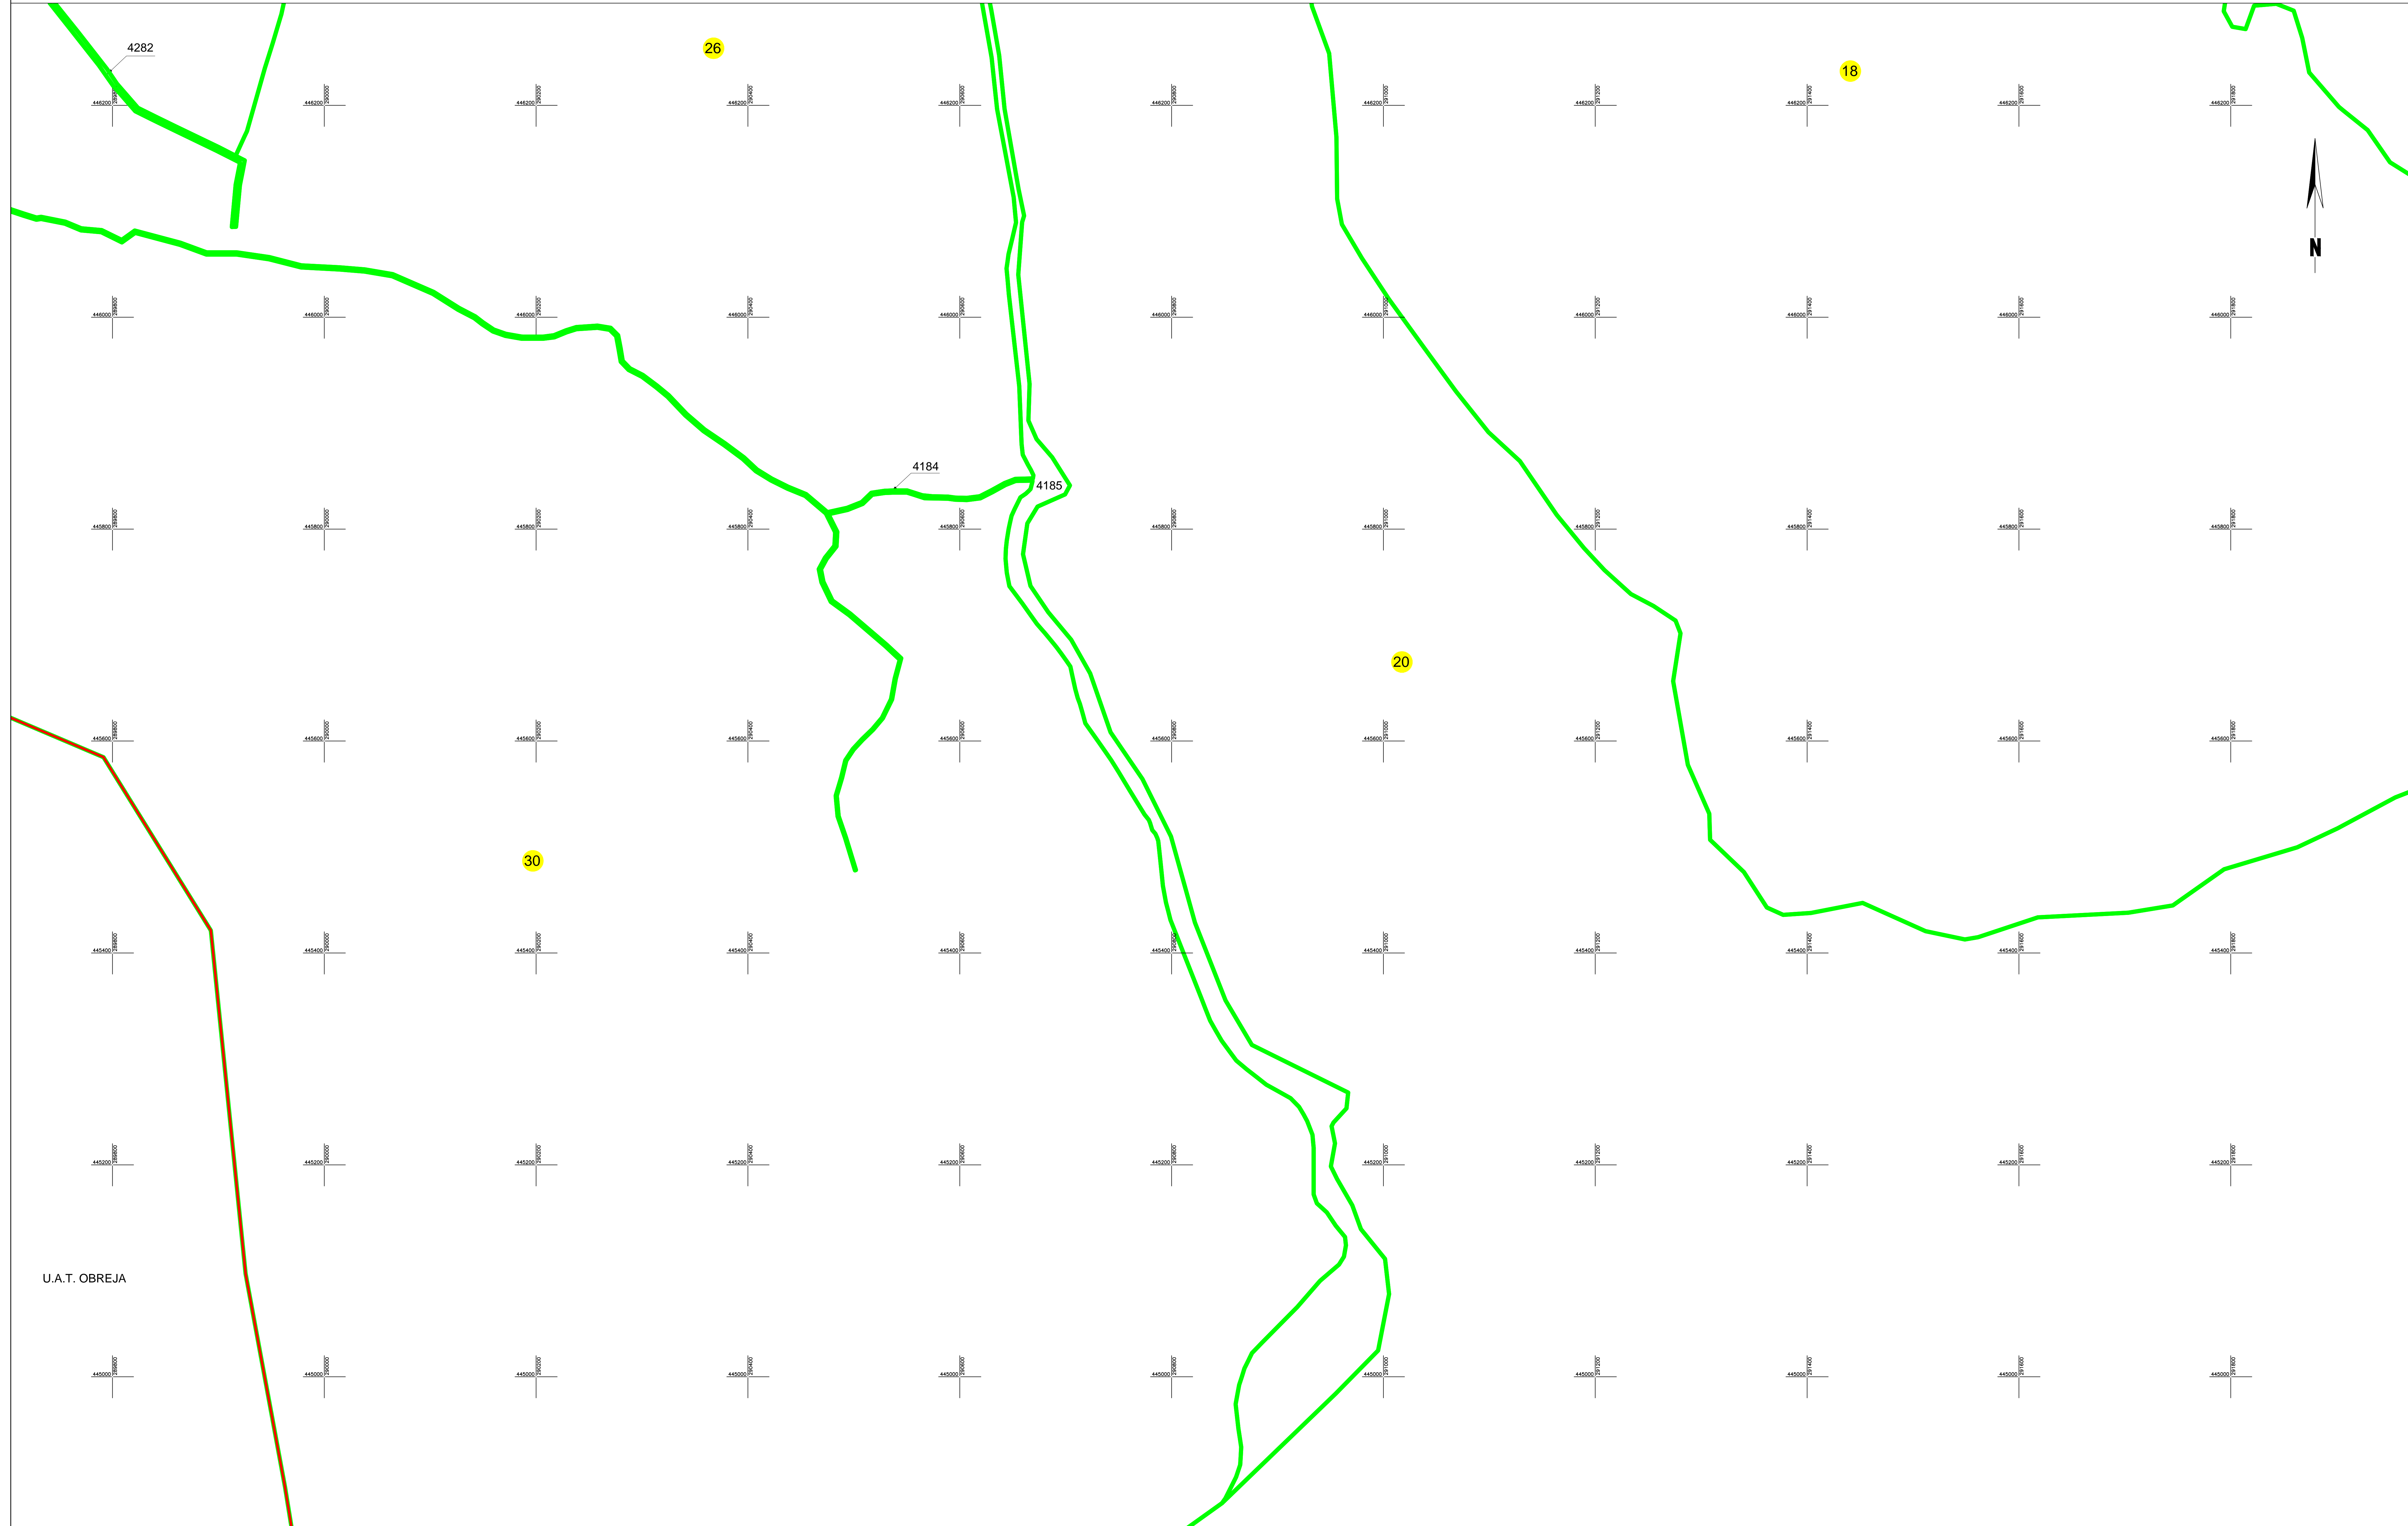

PLAN CADASTRAL
 U.A.T.GLIMBOCA, JUDETUL CARAS SEVERIN
 Sector cadastral 0
 scara 1:2000
 Sistem de proiectie Stereografic 1970
 Plansa numarul 5/7
 SPRE PUBLICARE

SCHITA CU DISPUNEREA SECTOARELOR CADASTRALE
 U.A.T. GLIMBOCA, JUDETUL CARAS-SEVERIN

LEGENDA

Numar Sector	0
ID imobil	1030
ID constructii	1030-C1
Limita sector	
Limita imobil	
Limita constructii	
Limita UAT	
Limita intravilan	

U.A.T. OBREJA