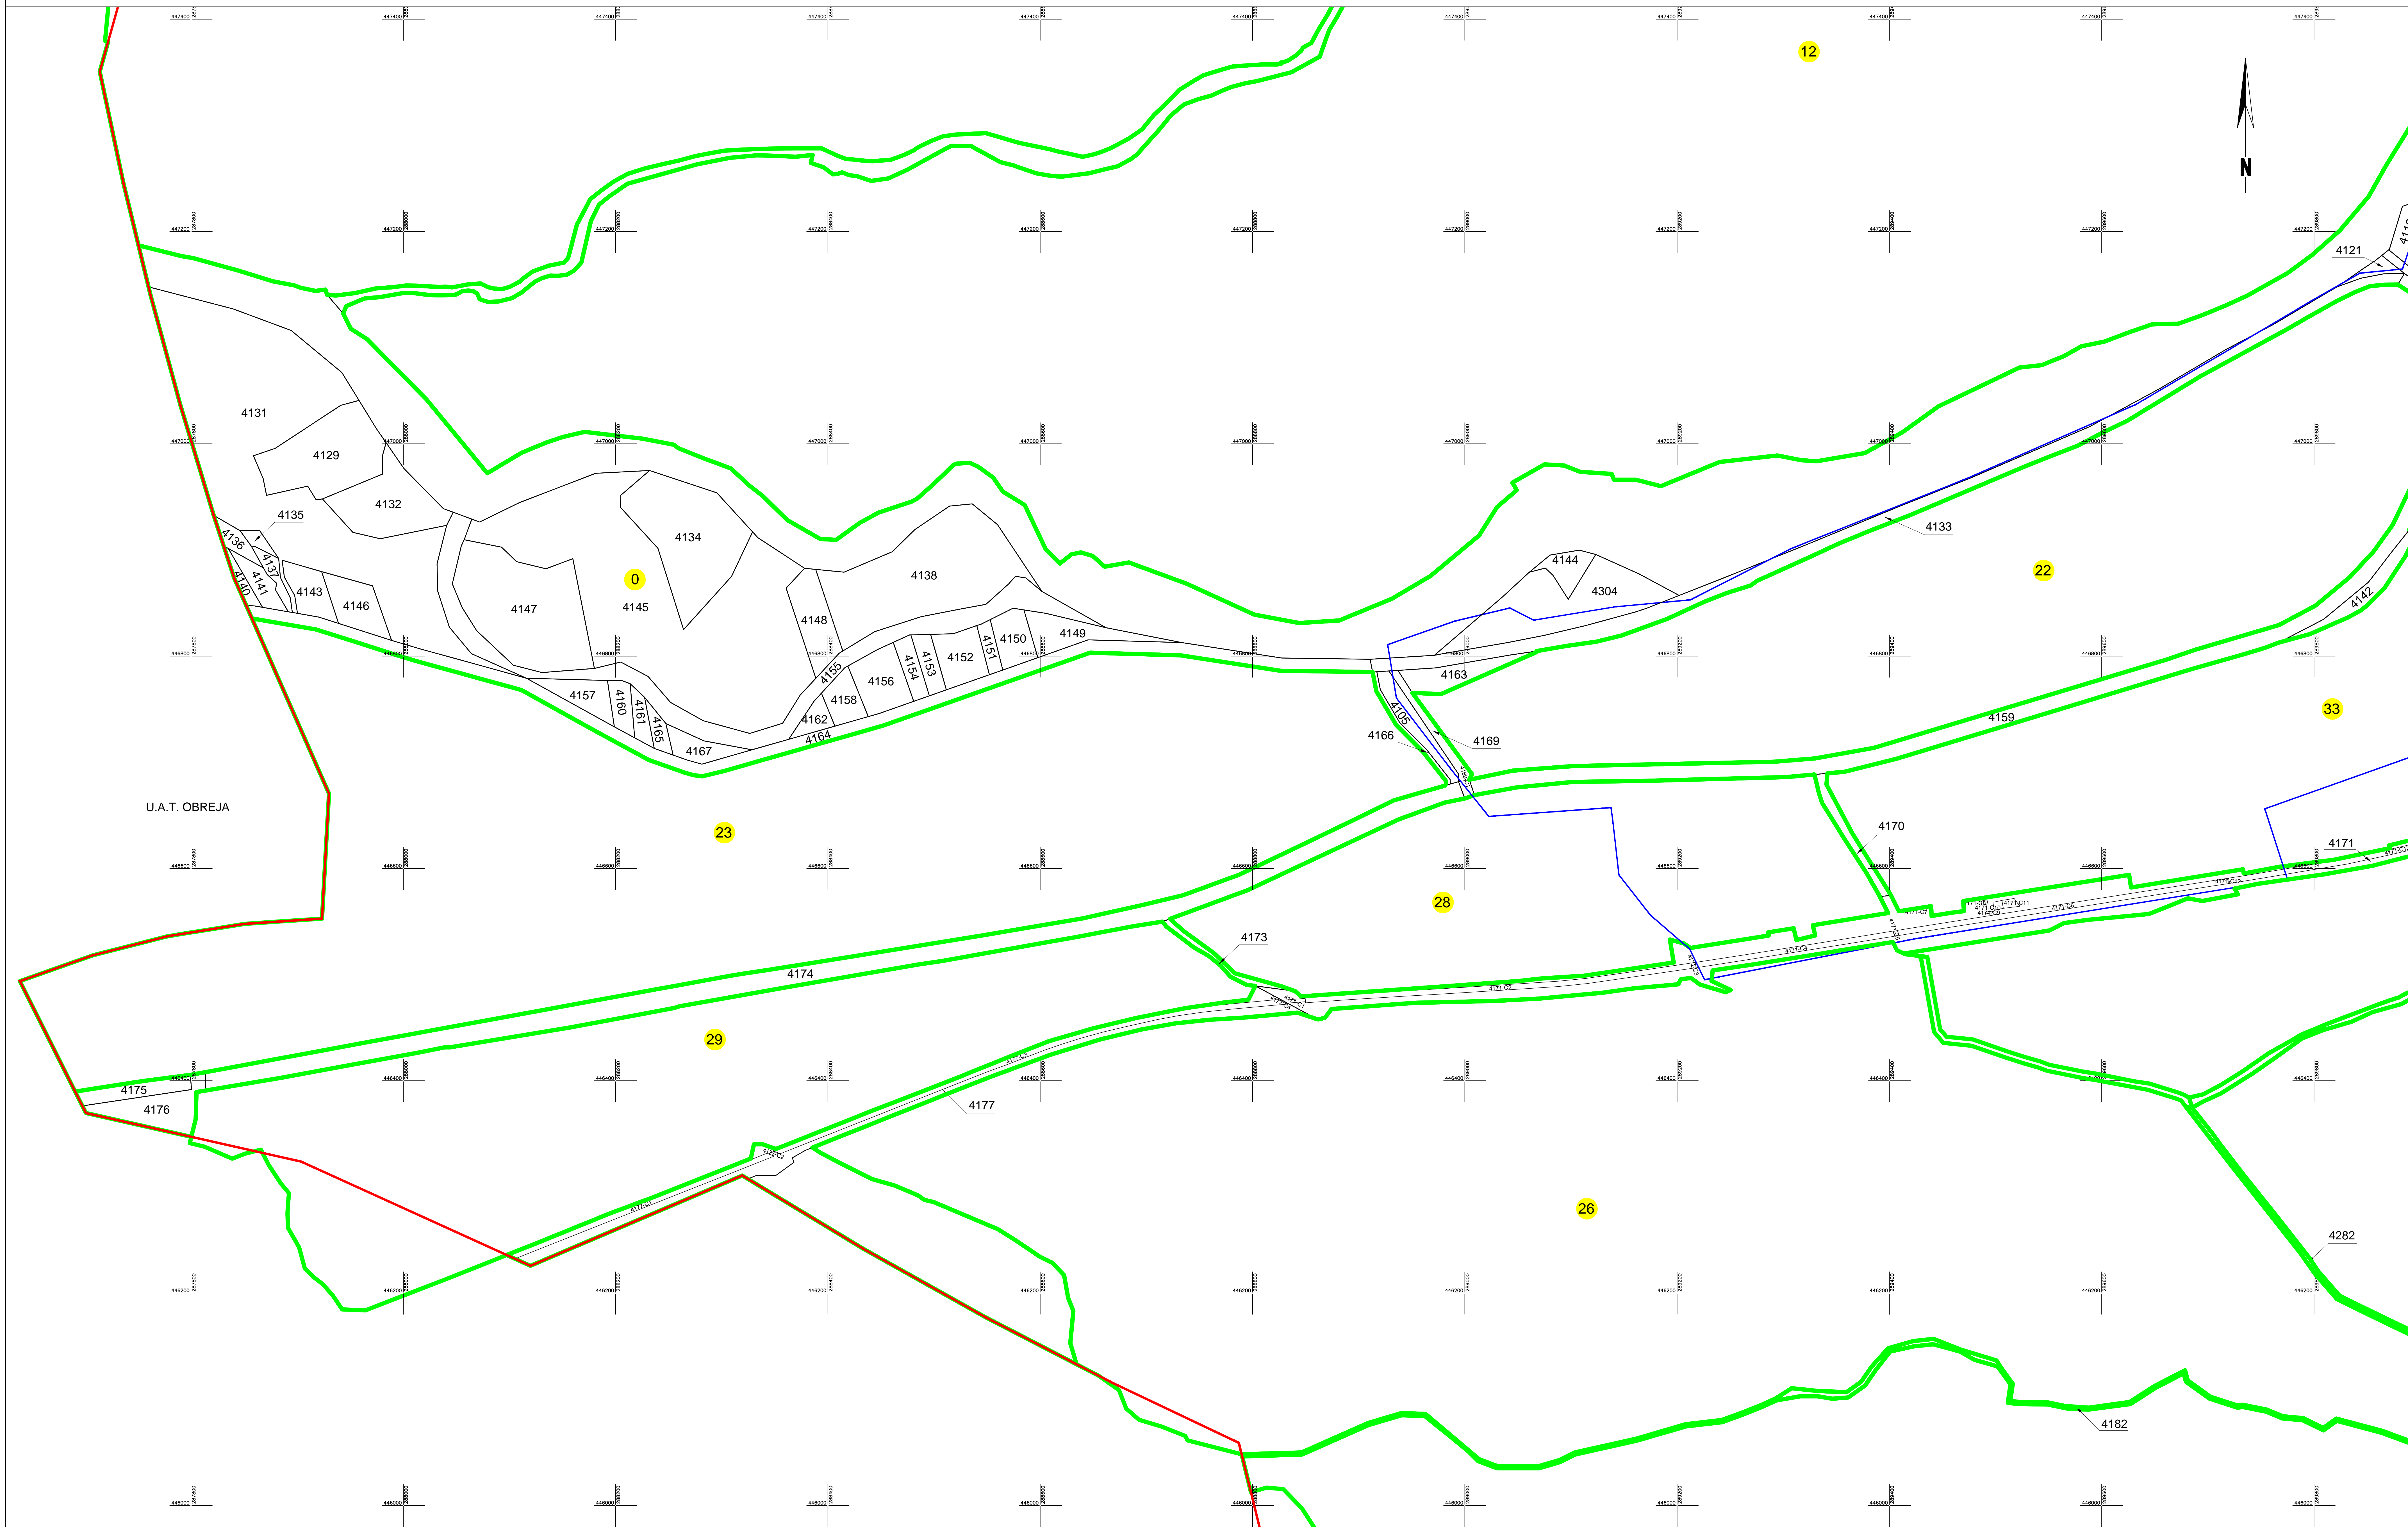

PLAN CADASTRAL
 U.A.T.GLIMBOCA, JUDETUL CARAS SEVERIN
 Sector cadastral 0
 scara 1:2000
 Sistem de proiectie Stereografic 1970
 Plansa numarul 4/7
 SPRE PUBLICARE

SCHITA CU DISPUNEREA SECTOARELOR CADASTRALE
 U.A.T. GLIMBOCA, JUDETUL CARAS-SEVERIN

LEGENDA

Numar Sector	0
ID imobil	1030
ID constructii	1030-C1
Limita sector	
Limita imobil	
Limita constructii	
Limita UAT	
Limita intravilan	