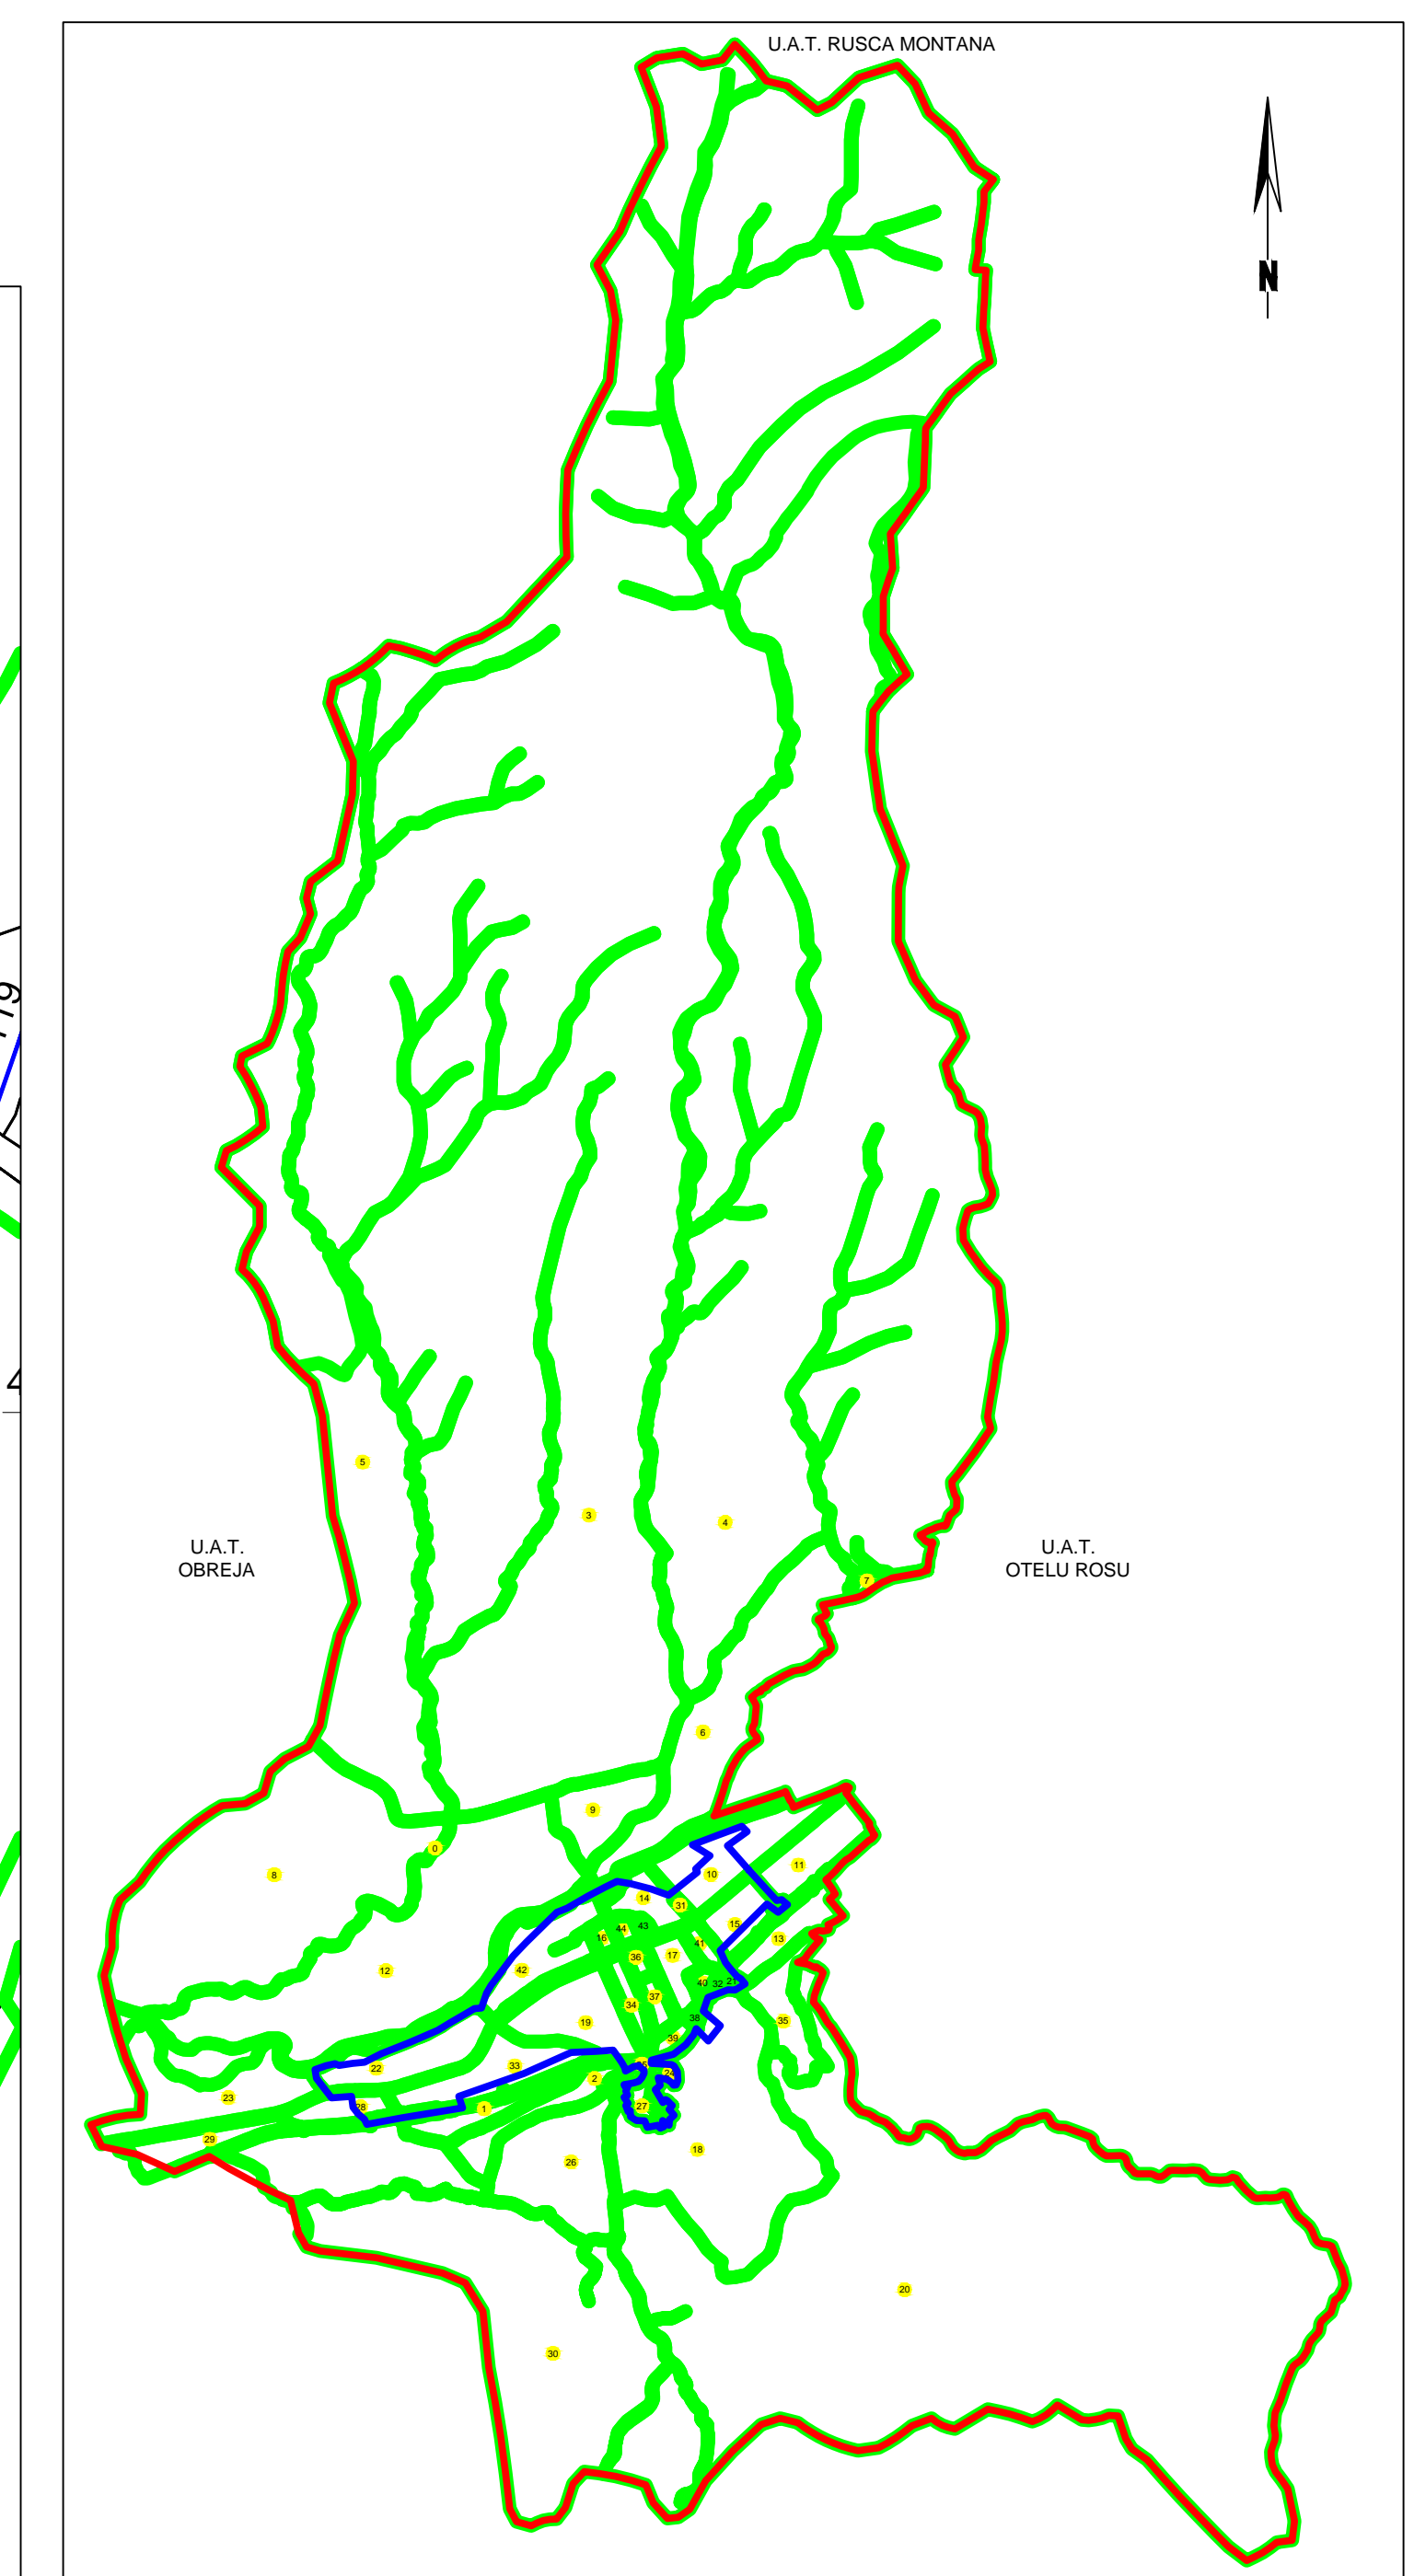

PLAN CADASTRAL
 U.A.T.GLIMBOCA, JUDETUL CARAS SEVERIN
 Sector cadastral 0
 scara 1:2000
 Sistem de proiectie Stereografic 1970
 Plansa numarul 4/7
 SPRE PUBLICARE

SCHITA CU DISPUNEREA SECTOARELOR CADASTRALE
 U.A.T. GLIMBOCA, JUDETUL CARAS-SEVERIN

LEGENDA

Numar Sector	0
ID imobil	1030
ID constructii	1030-C1
Limita sector	
Limita imobil	
Limita constructii	
Limita UAT	
Limita intravilan	