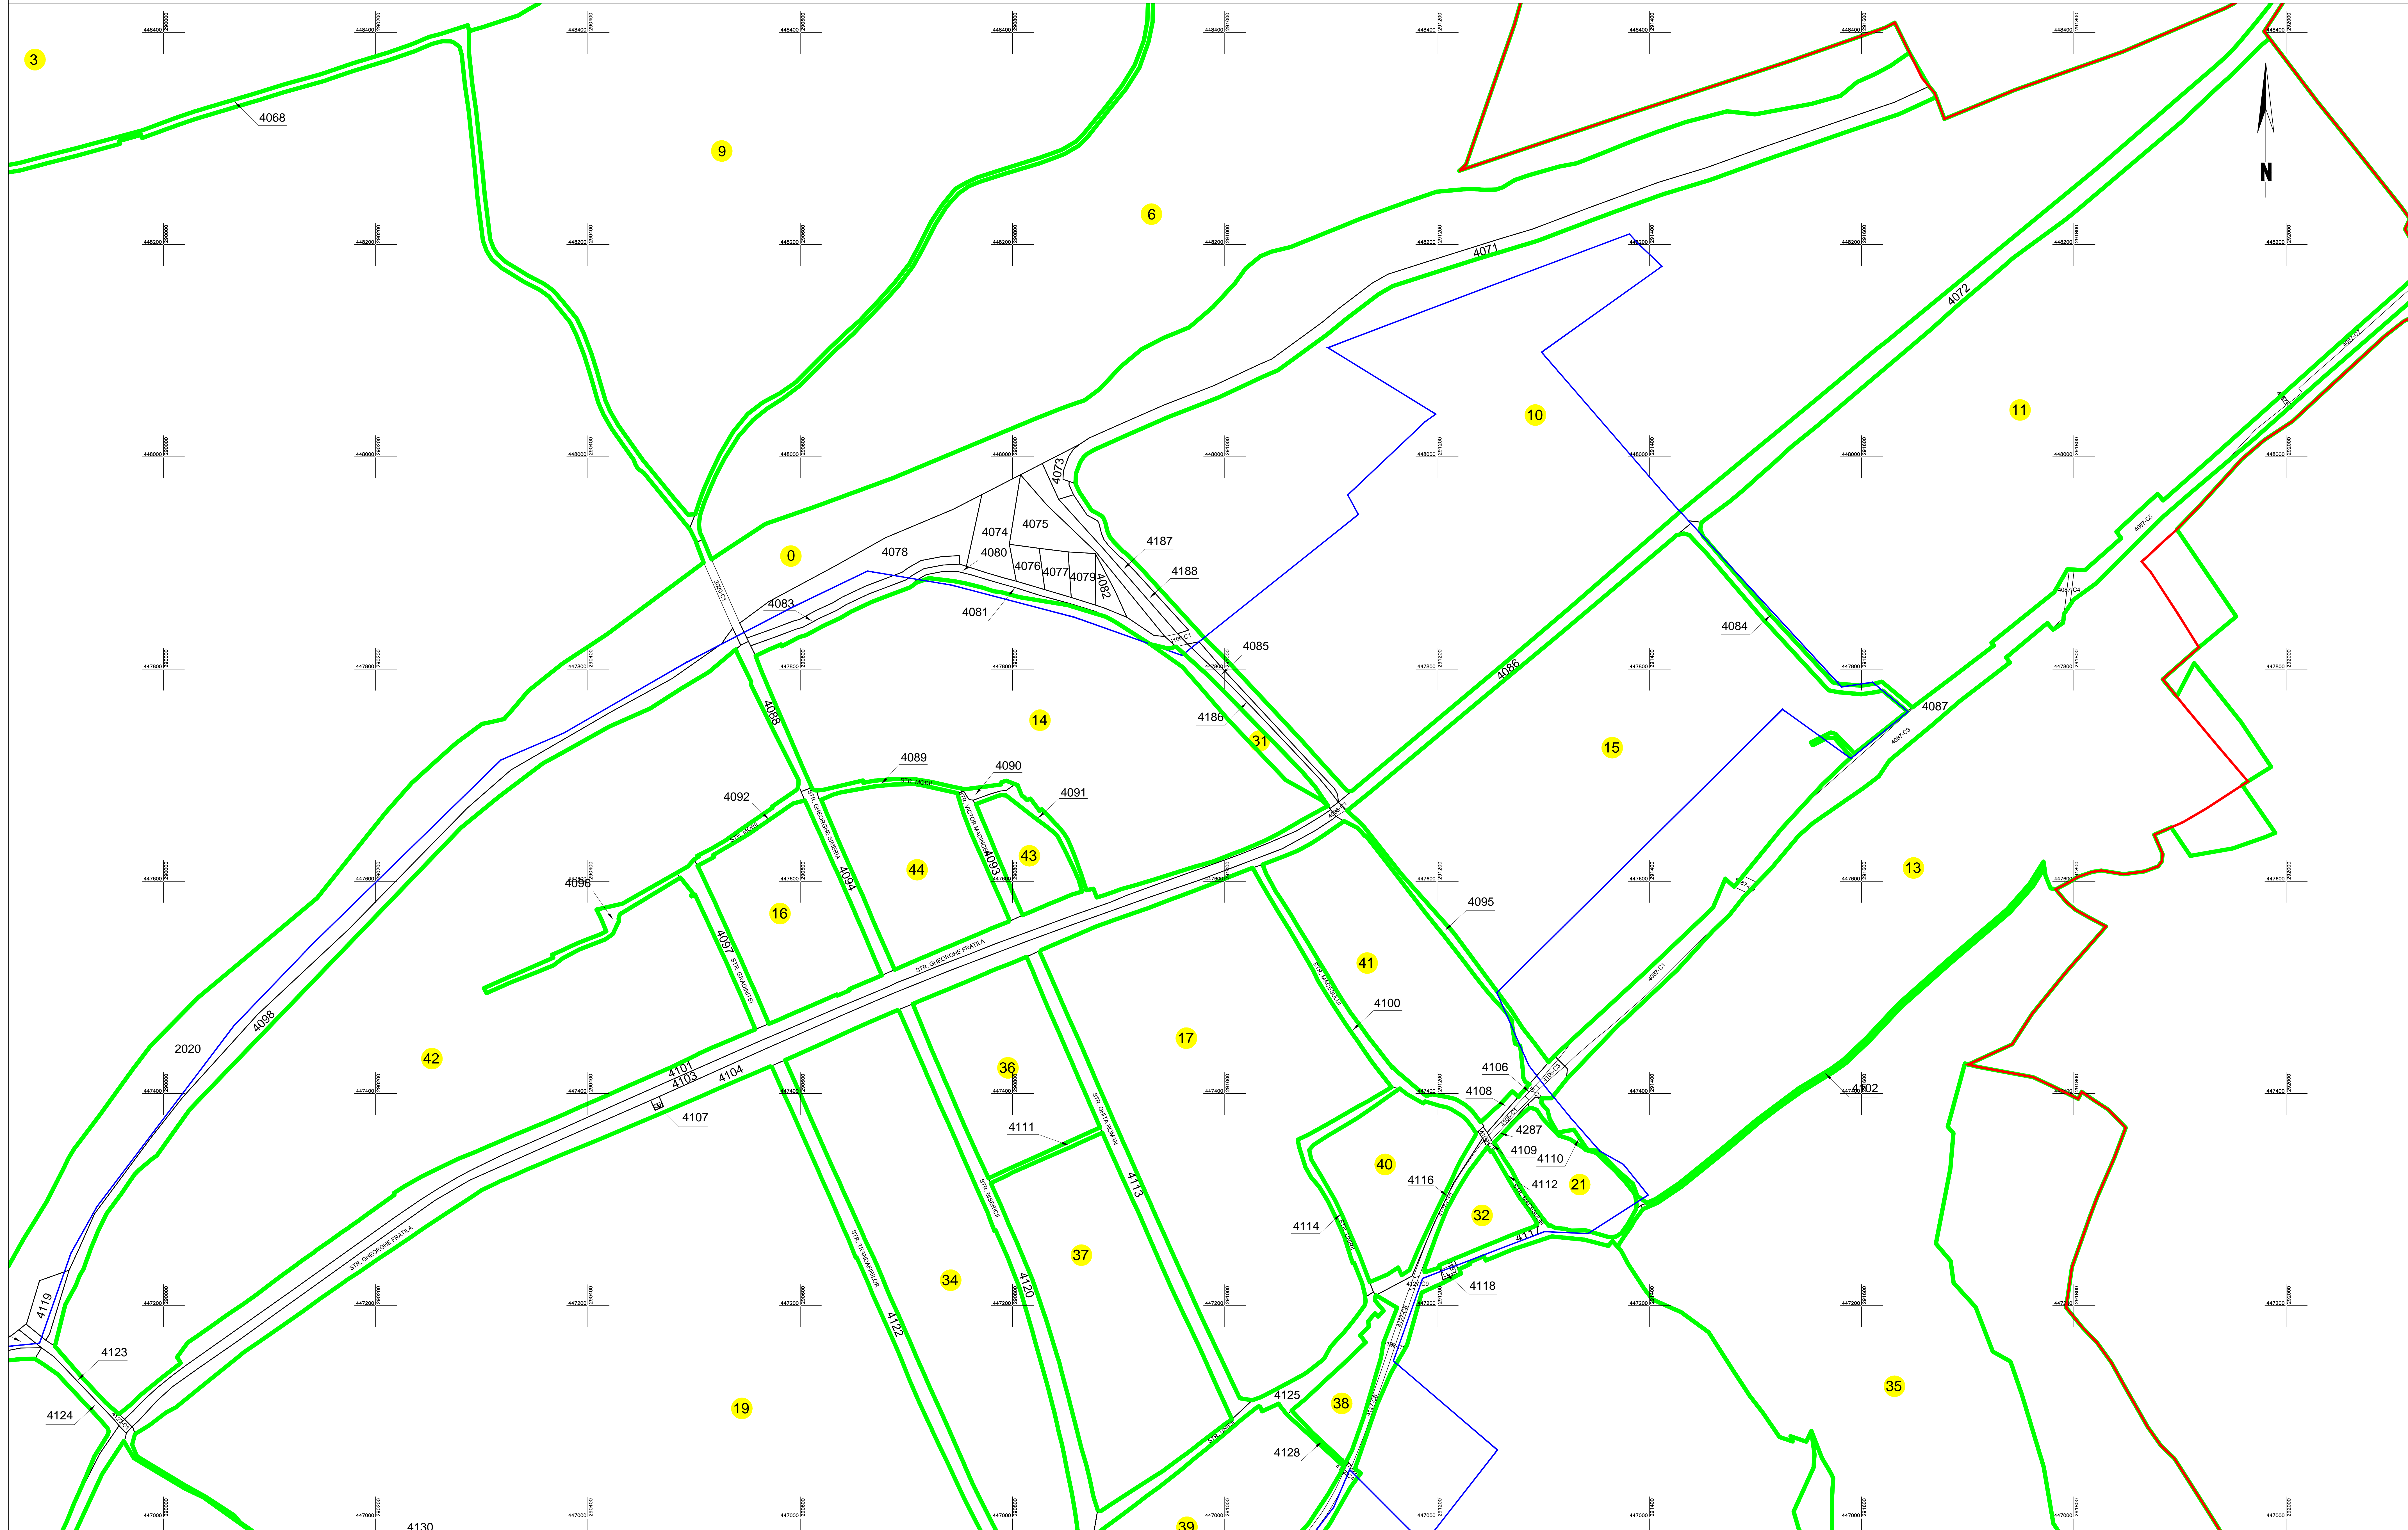

PLAN CADASTRAL
 U.A.T.GLIMBOCA, JUDETUL CARAS SEVERIN
 Sector cadastral 0
 scara 1:2000
 Sistem de proiectie Stereografic 1970
 Plansa numarul 3/7
 SPRE PUBLICARE

SCHITA CU DISPUNEREA SECTOARELOR CADASTRALE
 U.A.T. GLIMBOCA, JUDETUL CARAS-SEVERIN

LEGENDA

Numar Sector	0
ID imobil	1030
ID constructii	1030-C1
Limita sector	
Limita imobil	
Limita constructii	
Limita UAT	
Limita intravilan	