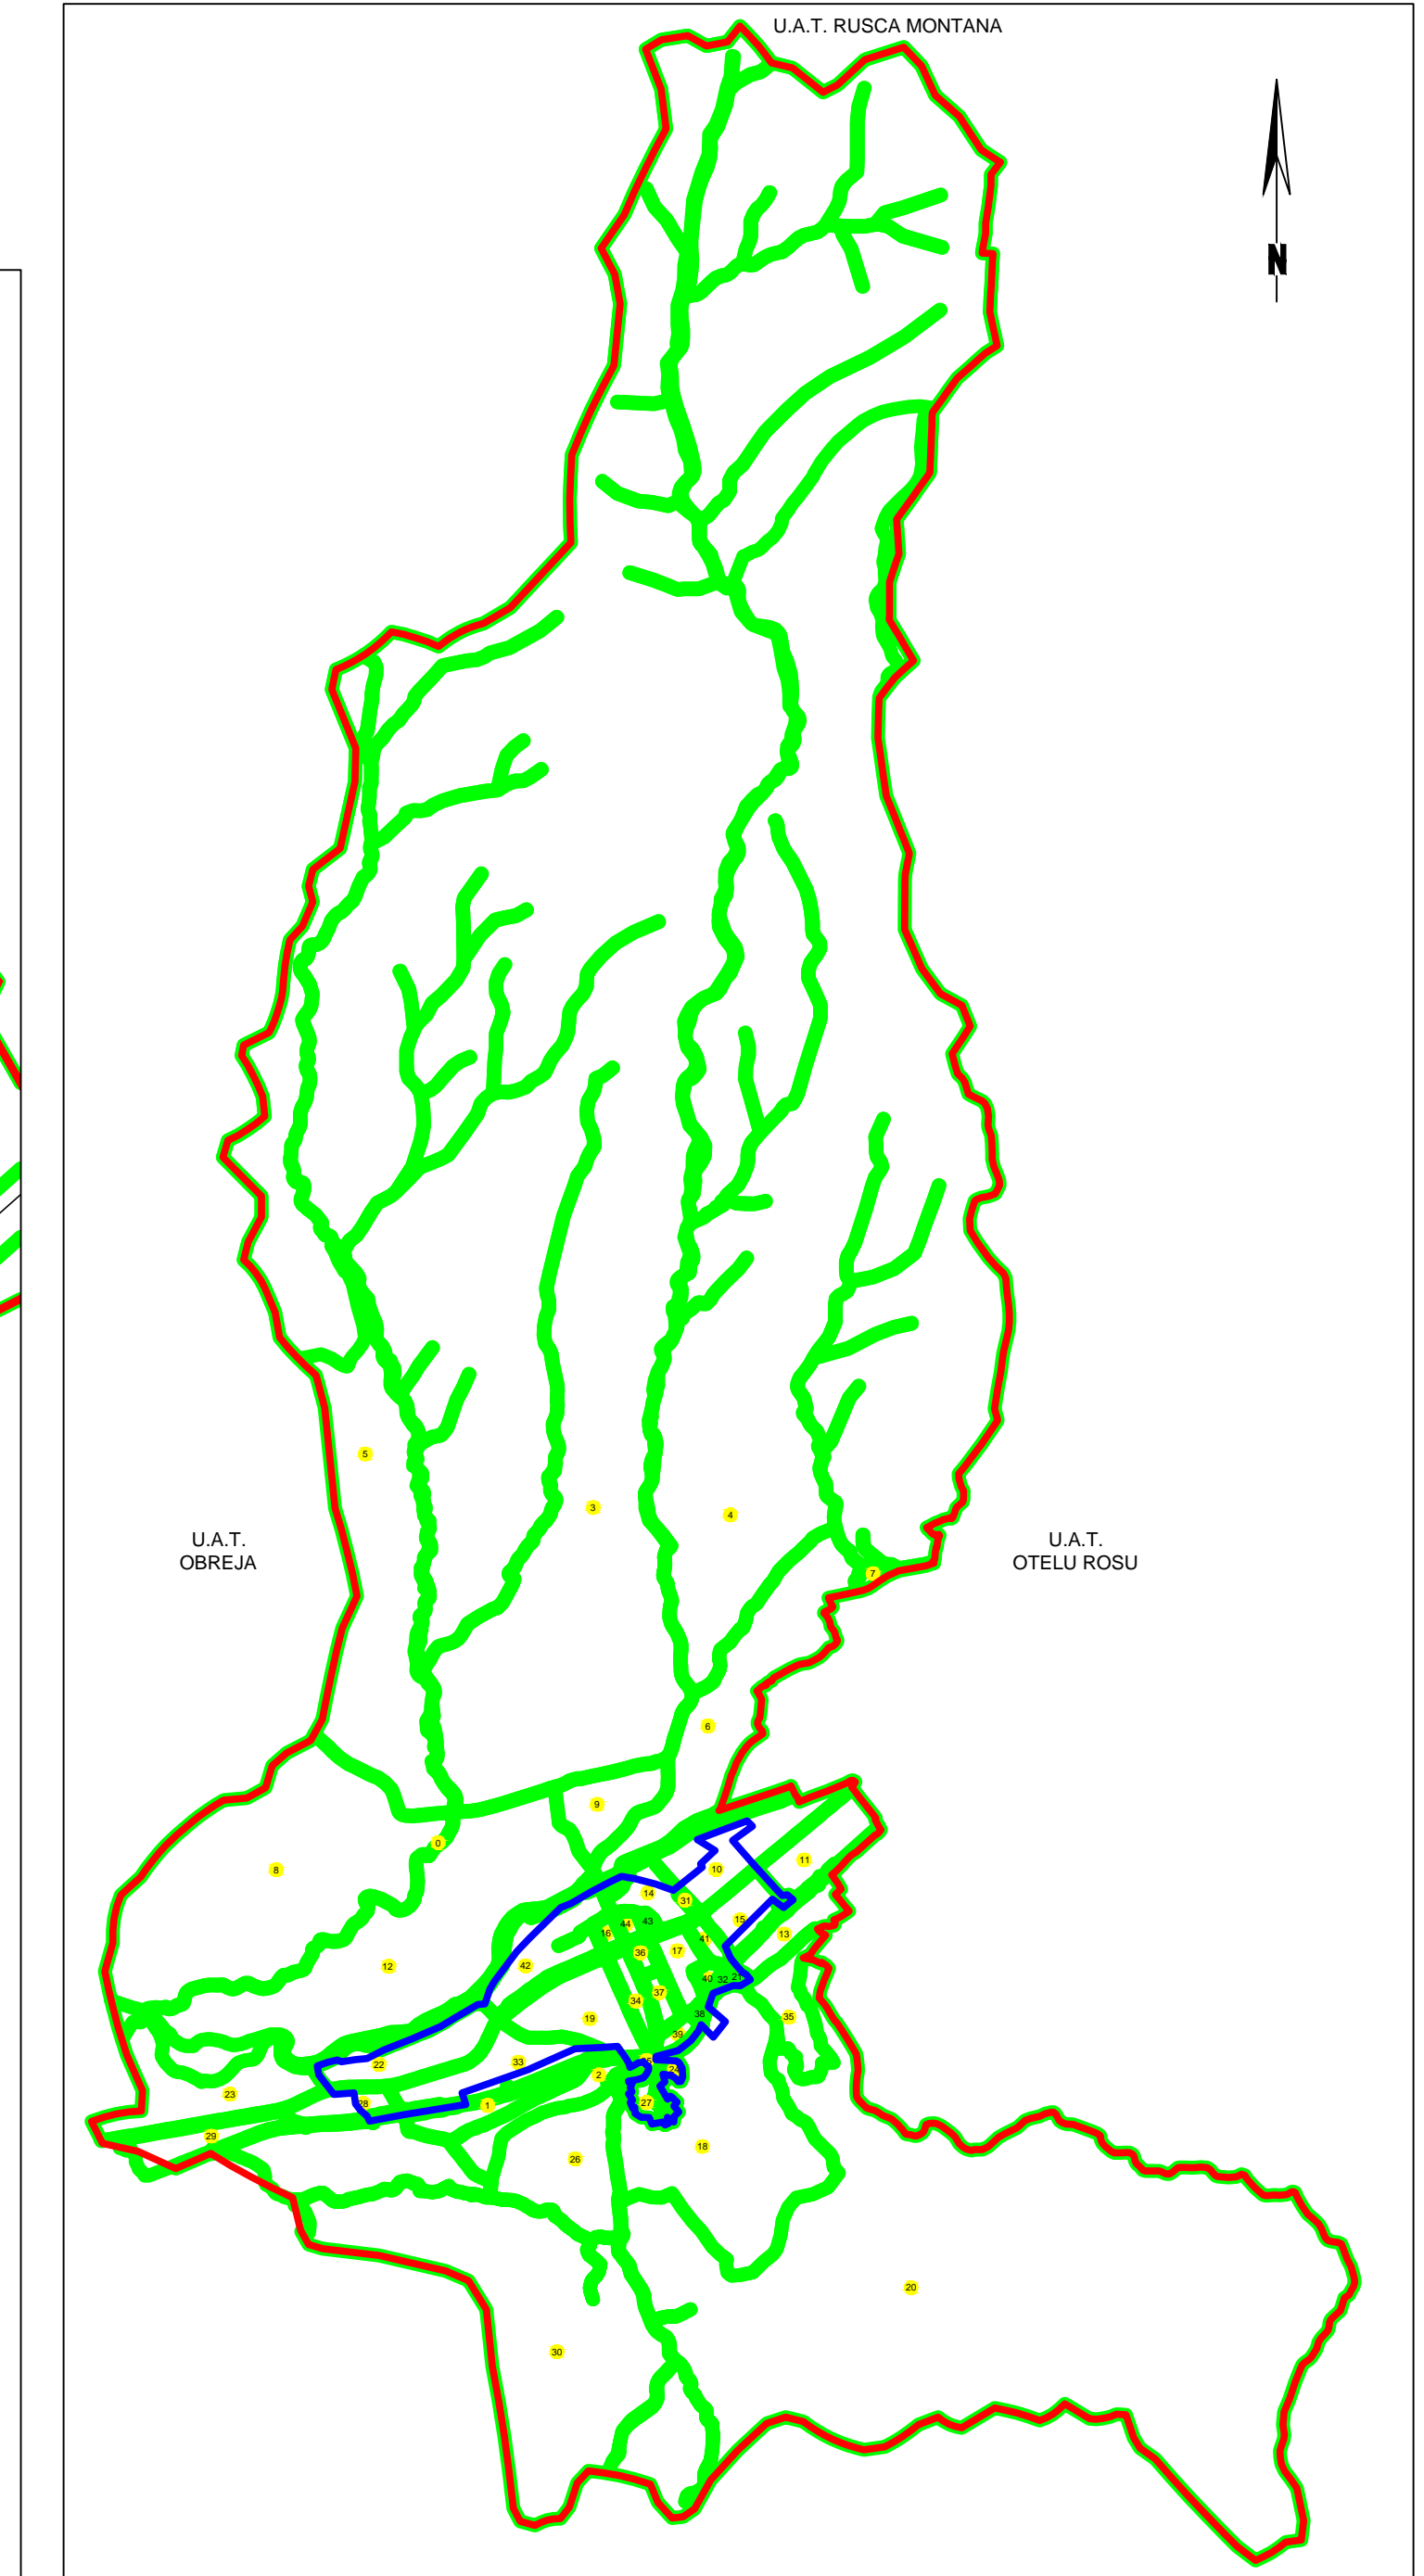

PLAN CADASTRAL
 U.A.T.GLIMBOCA, JUDETUL CARAS SEVERIN
 Sector cadastral 0
 scara 1:2000
 Sistem de proiectie Stereografic 1970
 Plansa numarul 3/7
 SPRE PUBLICARE

SCHITA CU DISPUNEREA SECTOARELOR CADASTRALE
 U.A.T. GLIMBOCA, JUDETUL CARAS-SEVERIN

LEGENDA

Numar Sector	0
ID imobil	1030
ID constructii	1030-C1
Limita sector	
Limita imobil	
Limita constructii	
Limita UAT	
Limita intravilan	