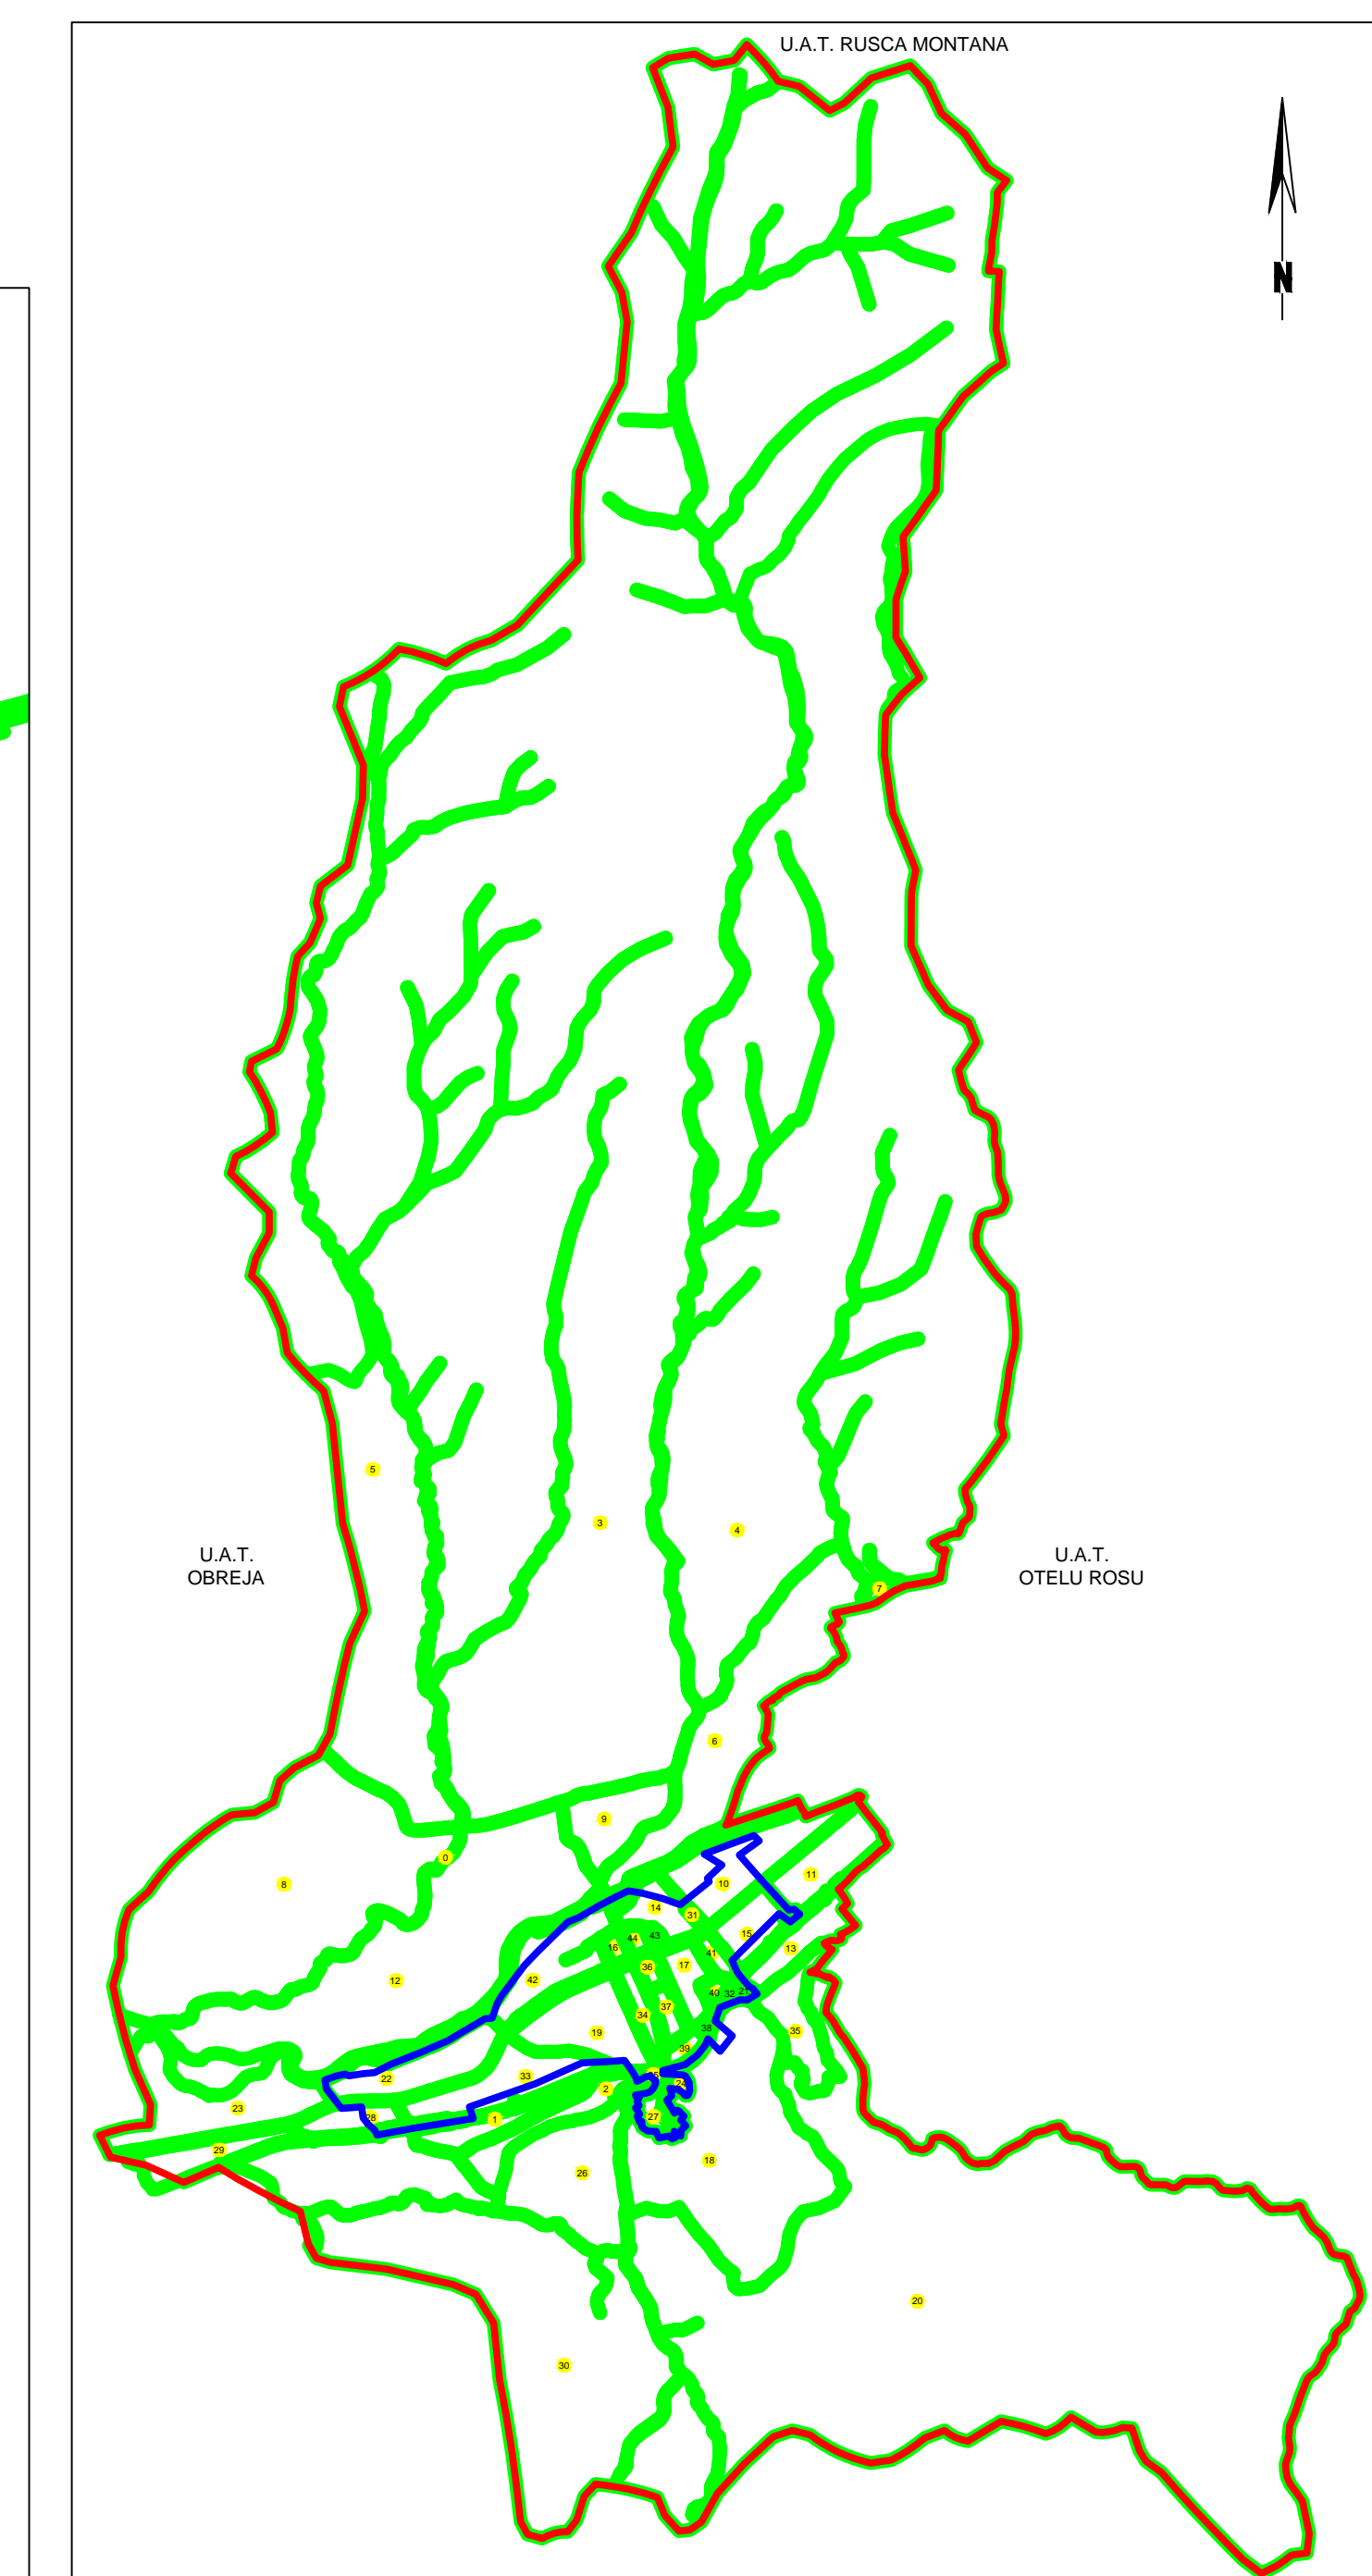

PLAN CADASTRAL
 U.A.T.GLIMBOCA, JUDETUL CARAS SEVERIN
 Sector cadastral 0
 scara 1:2000
 Sistem de proiectie Stereografic 1970
 Plansa numarul 2/7
 SPRE PUBLICARE

SCHITA CU DISPUNEREA SECTOARELOR CADASTRALE
 U.A.T. GLIMBOCA, JUDETUL CARAS-SEVERIN

LEGENDA

Numar Sector	0
ID imobil	1030
ID constructii	1030-C1
Limita sector	
Limita imobil	
Limita constructii	
Limita UAT	
Limita intravilan	