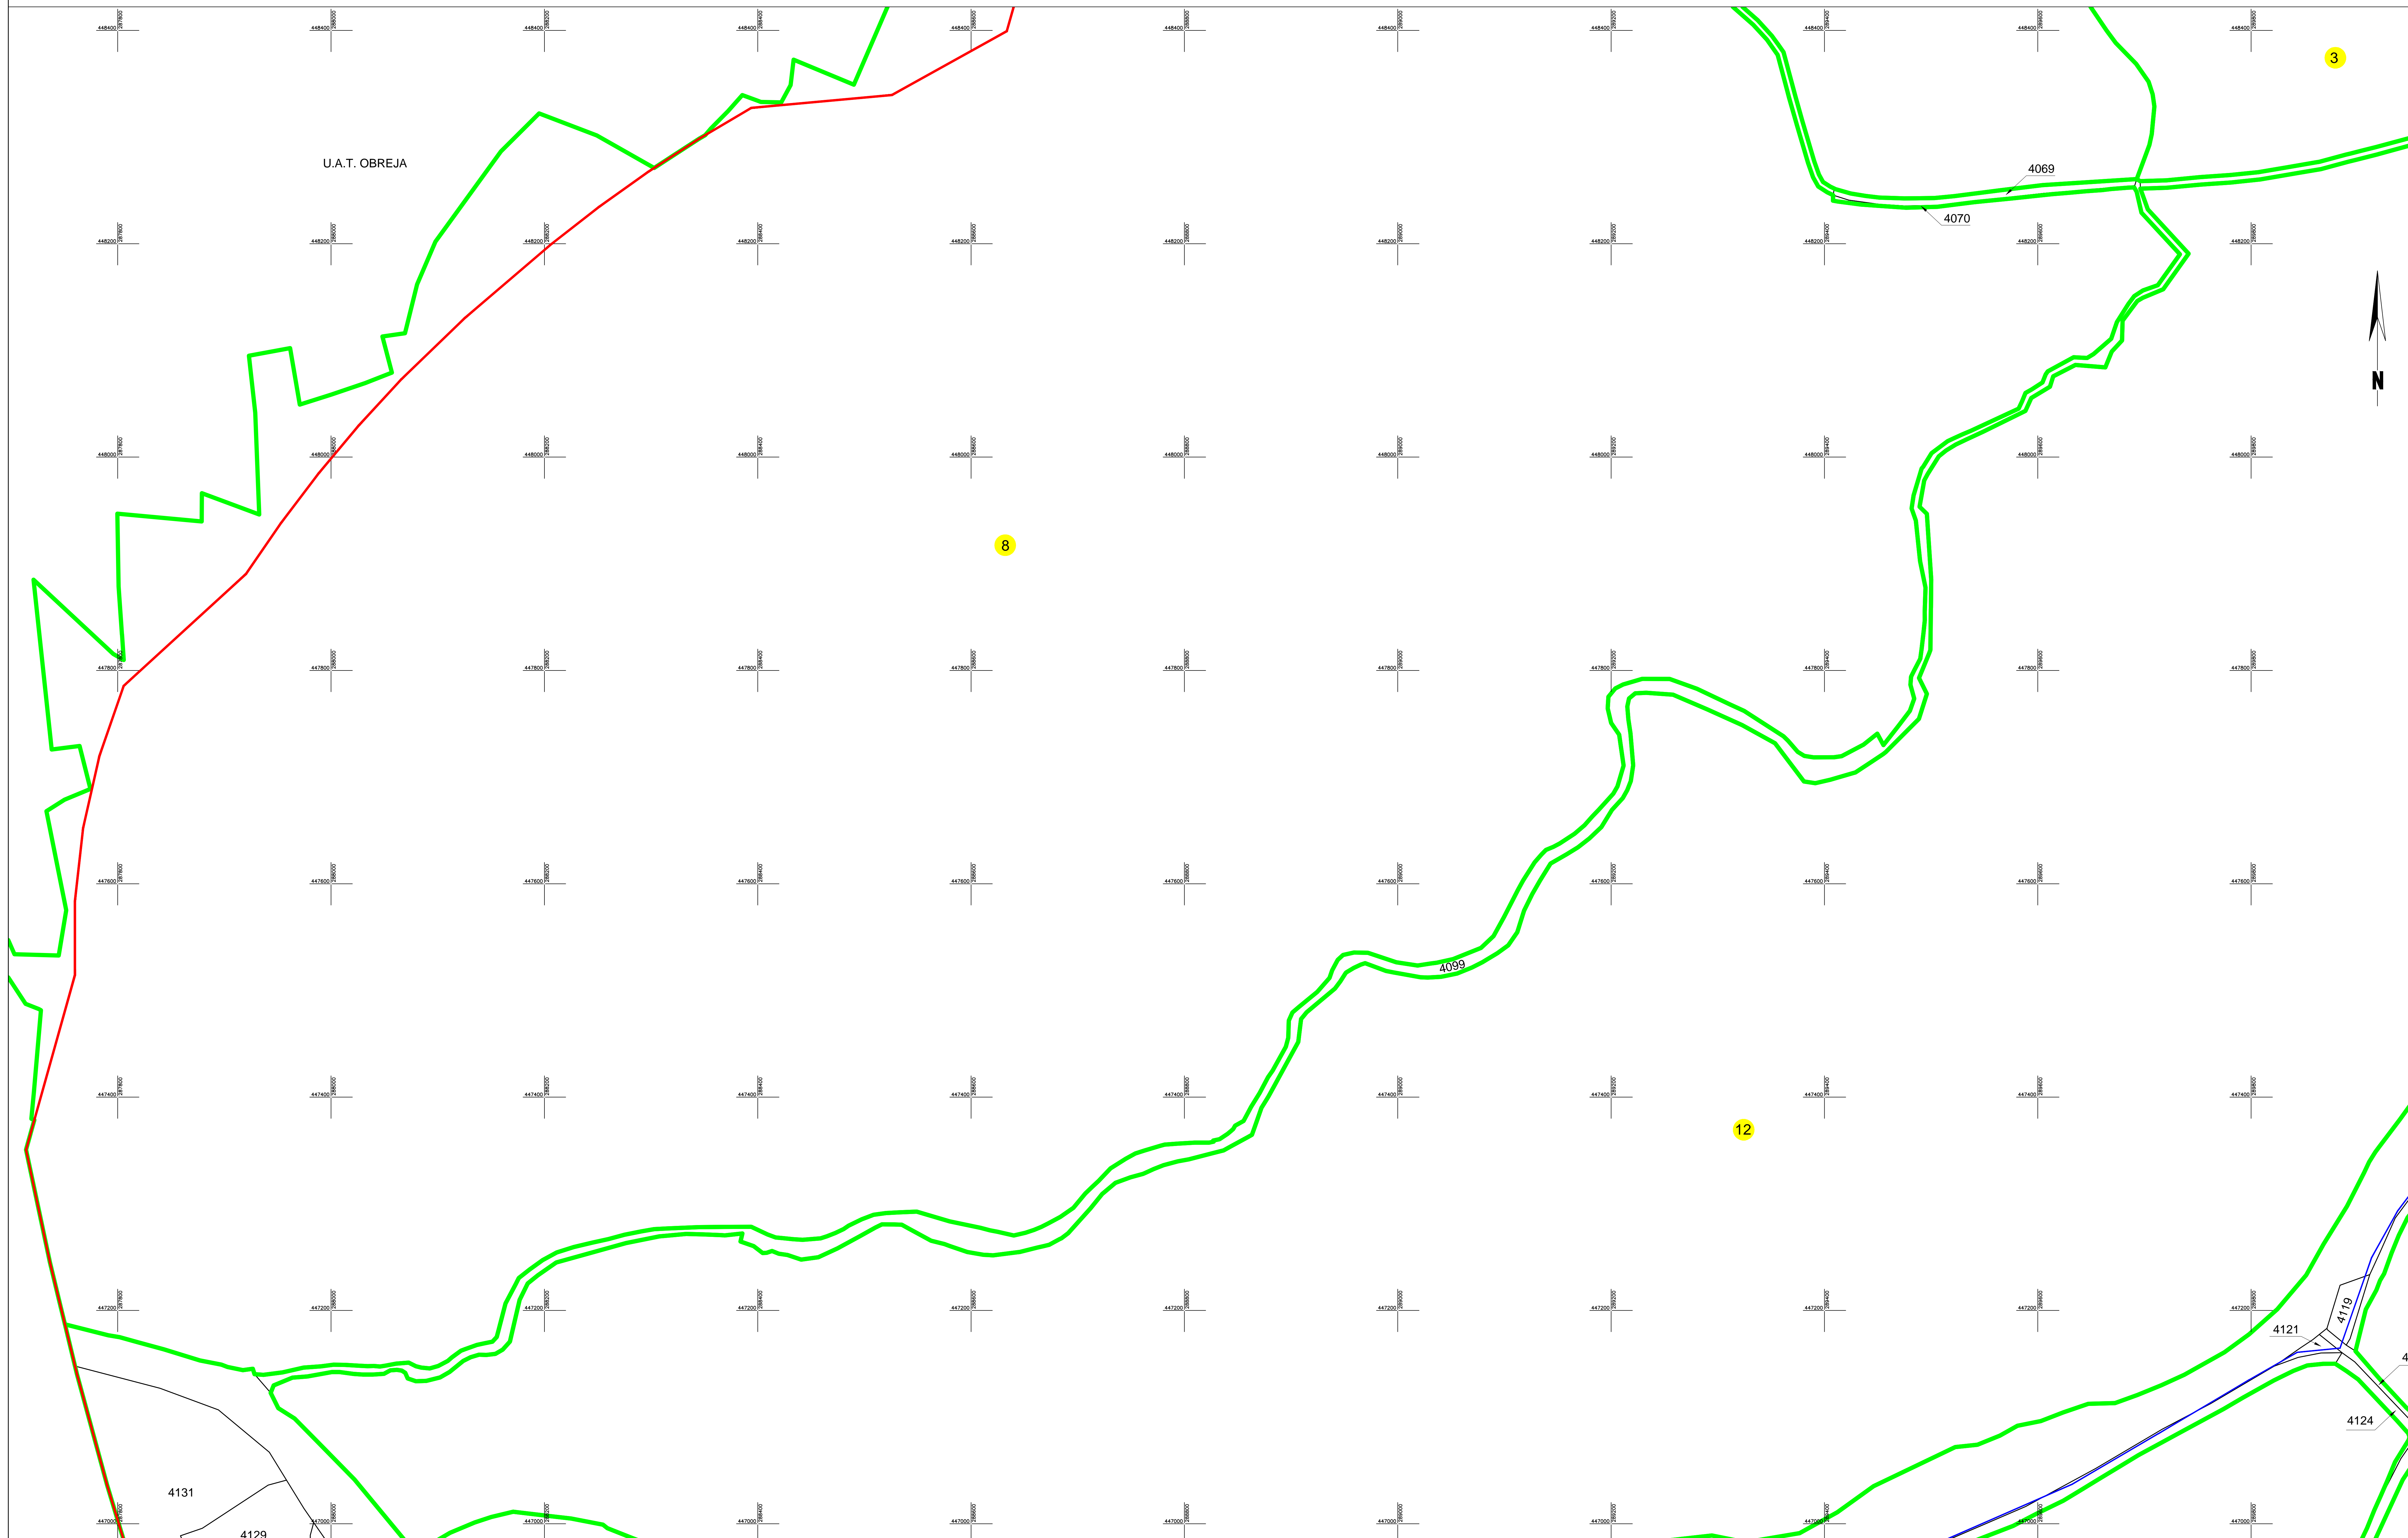

PLAN CADASTRAL
 U.A.T.GLIMBOCA, JUDETUL CARAS SEVERIN
 Sector cadastral 0
 scara 1:2000
 Sistem de proiectie Stereografic 1970
 Plansa numarul 2/7
 SPRE PUBLICARE

SCHITA CU DISPUNEREA SECTOARELOR CADASTRALE
 U.A.T. GLIMBOCA, JUDETUL CARAS-SEVERIN

LEGENDA

Numar Sector	0
ID imobil	1030
ID constructii	1030-C1
Limita sector	
Limita imobil	
Limita constructii	
Limita UAT	
Limita intravilan	