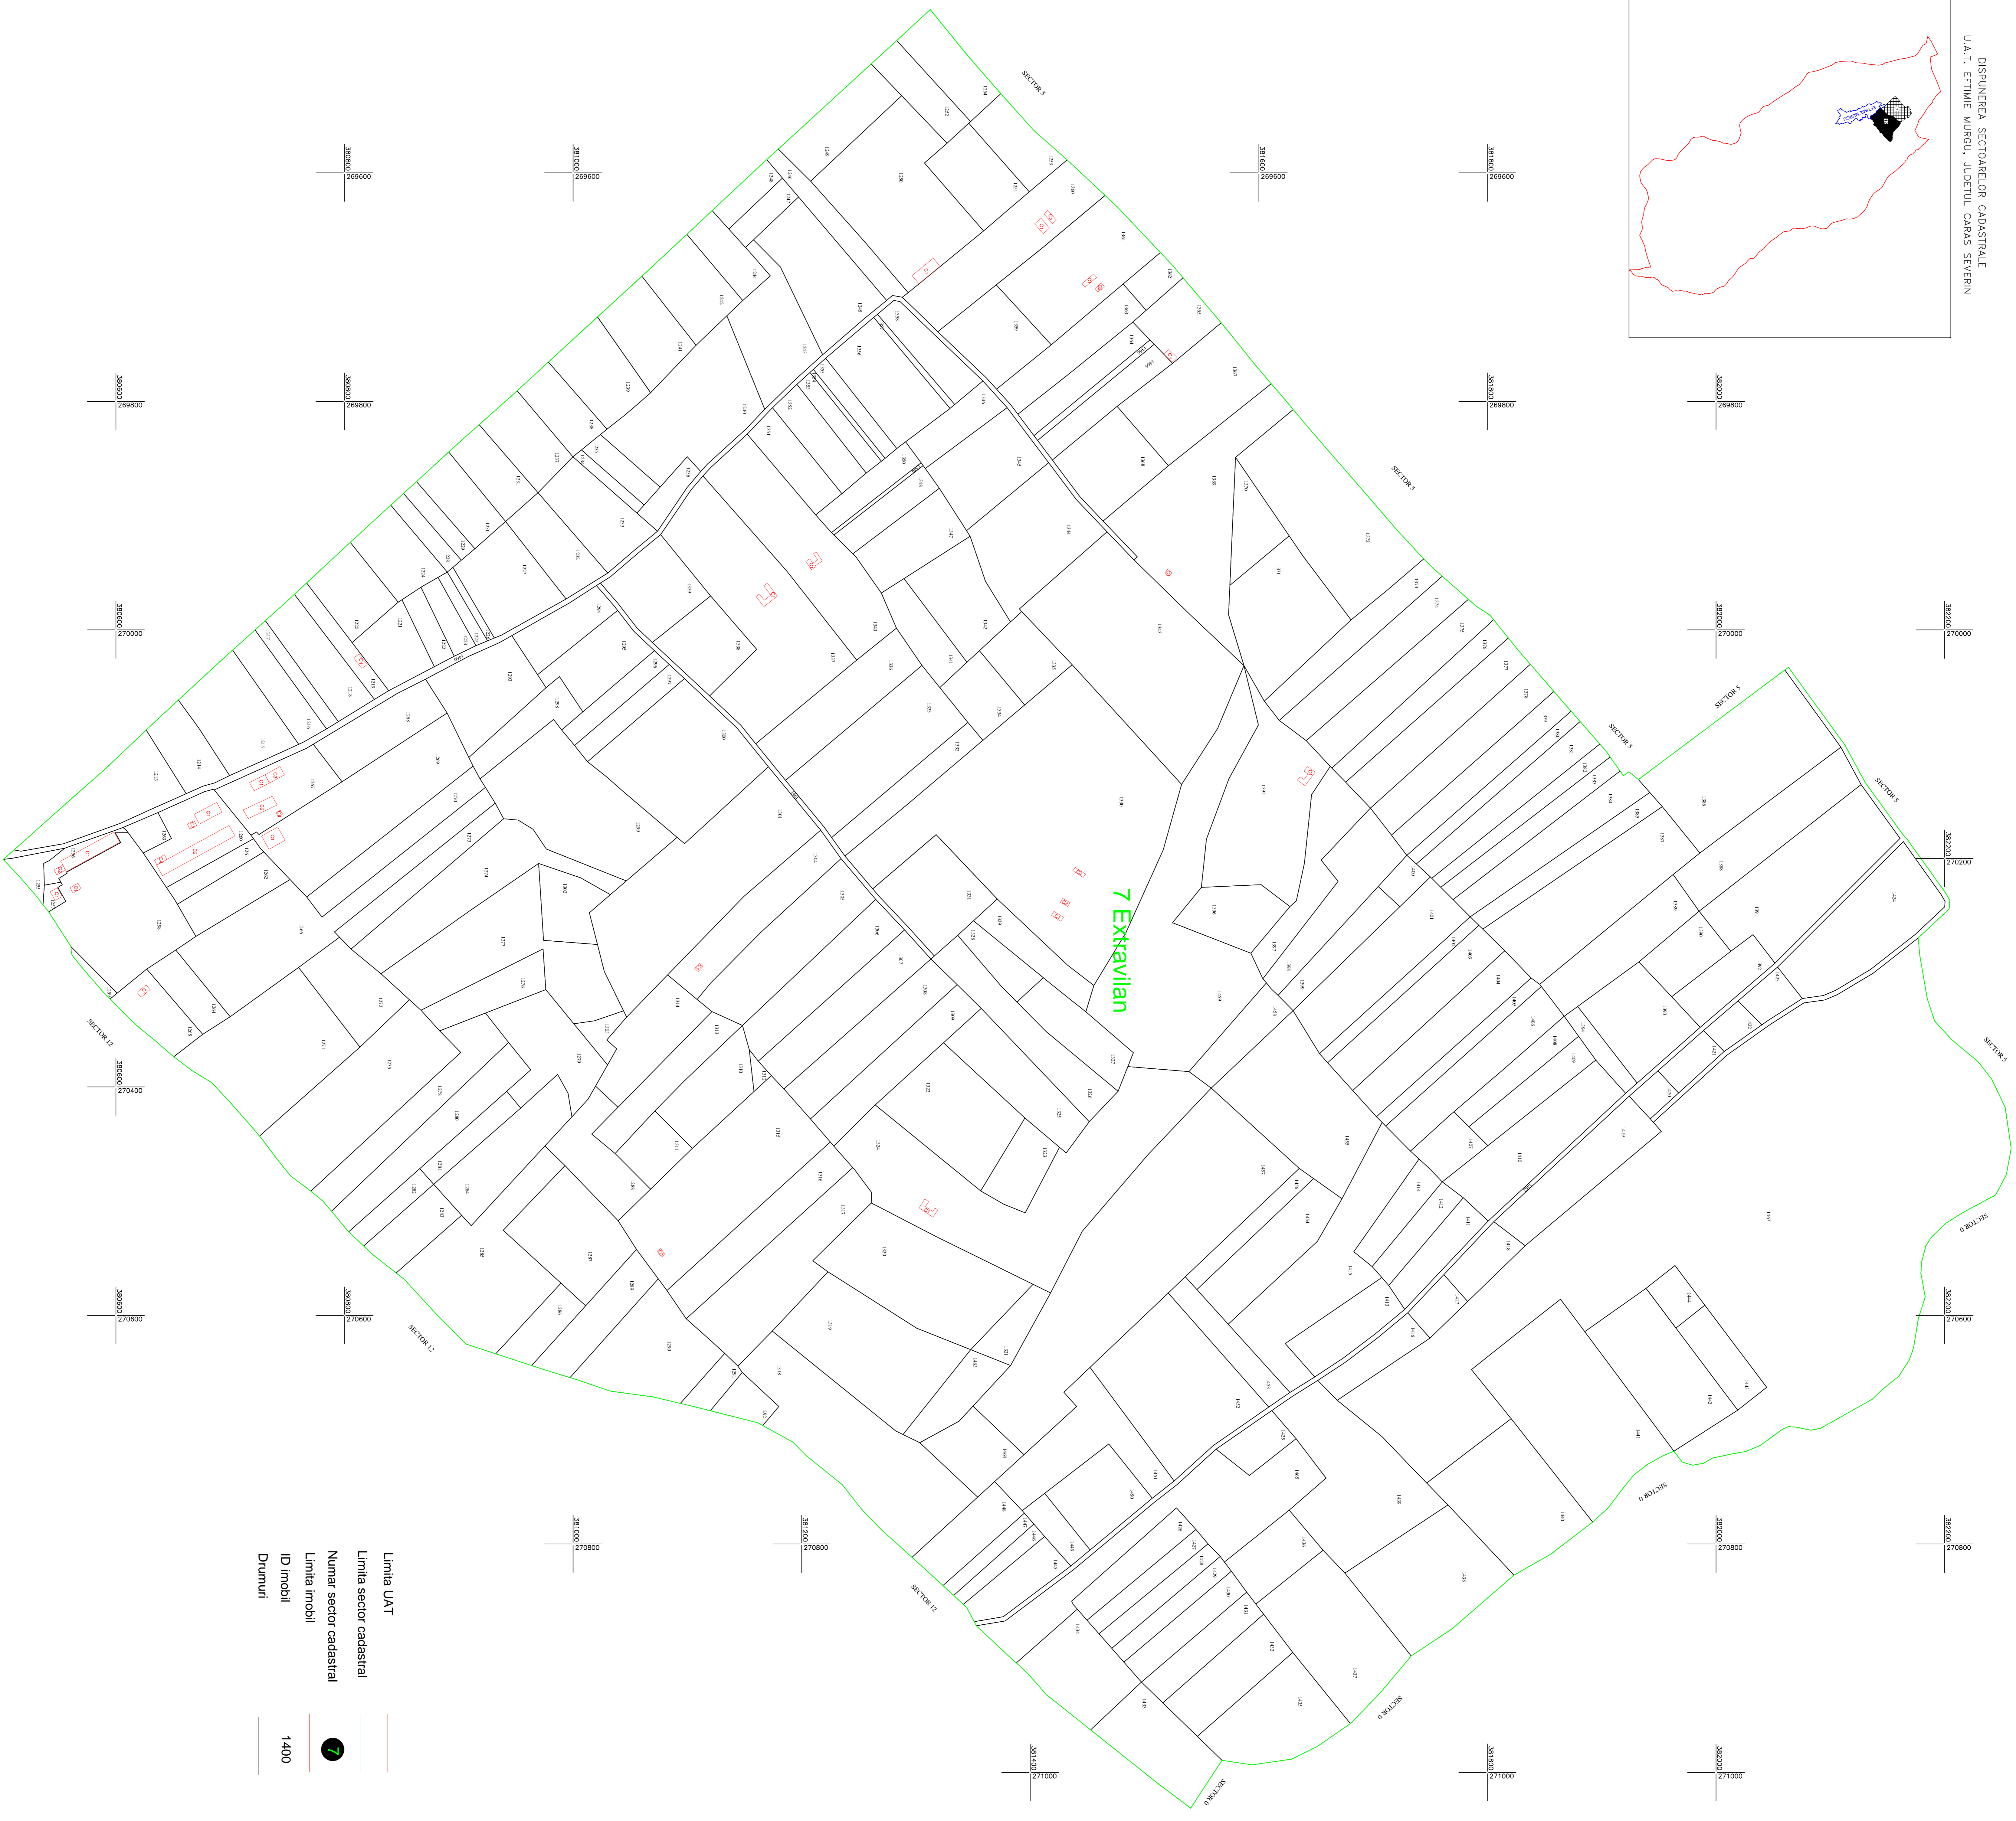

PLAN CADASTRAL
U.A.T. EFTIMIE MURGU, JUDEȚUL CARAS-SEVERIN
 Sector 7
 Scara 1:2000
 Sistem de proiectie STEREO 70

Spre publicare

- Limita UAT
- Limita sector cadastral
- Numar sector cadastral
- Limita imobil
- ID imobil
- Drumuri